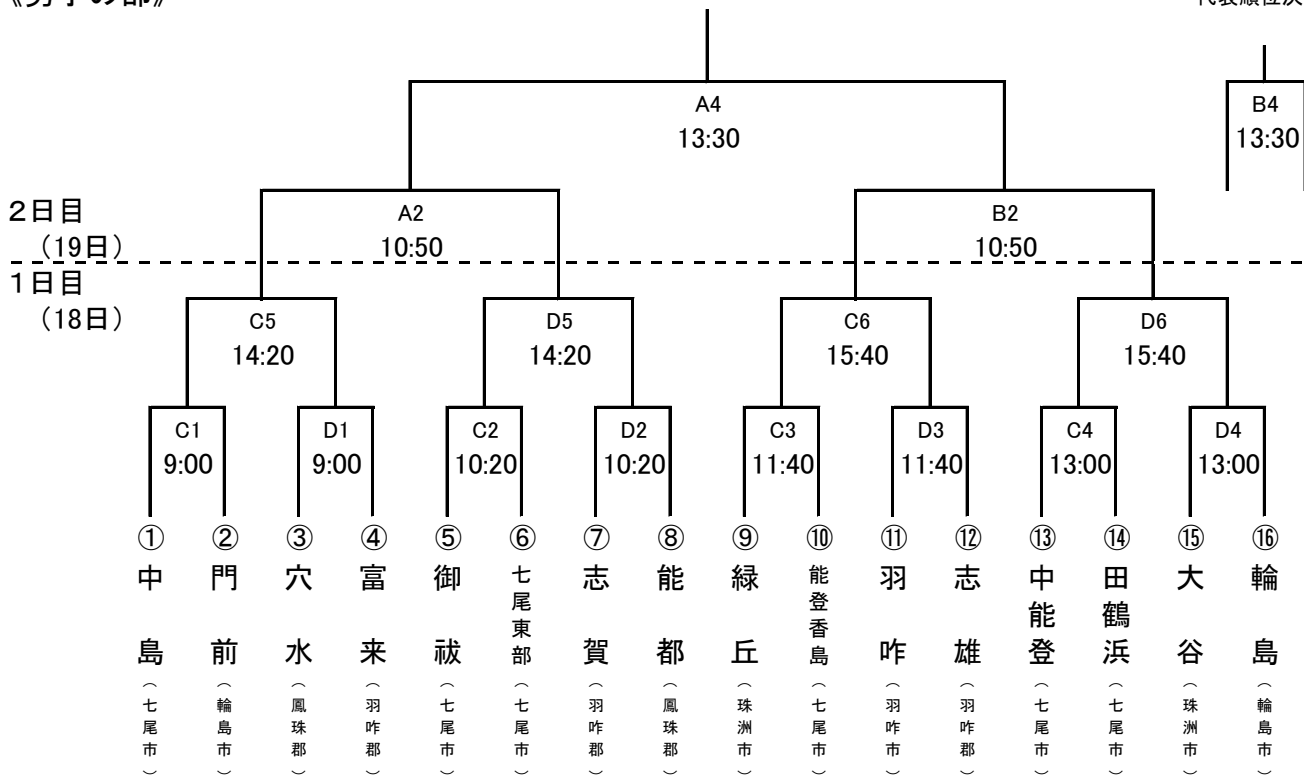

第48回 全能登中学校新人バスケットボール大会 組み合わせ表

《男子の部》

代表順位決定戦

《女子の部》

代表順位決定戦

A・Bコート:一本松総合運動公園体育館 サン・アリーナ
C・Dコート:輪島市総合体育館