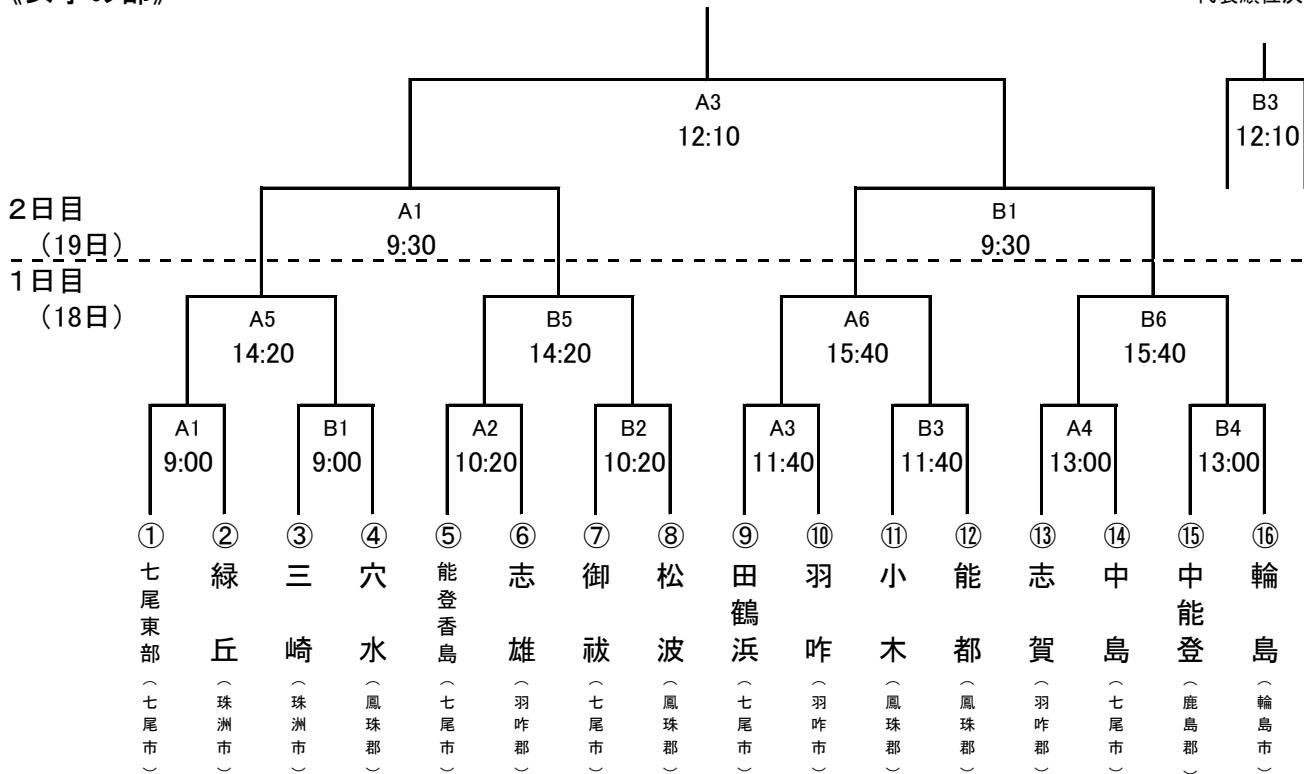

第48回 全能登中学校新人バスケットボール大会 組み合わせ表

《男子の部》

代表順位決定戦

《女子の部》

代表順位決定戦

A・Bコート:一本松総合運動公園体育館 サン・アリーナ
C・Dコート:輪島市総合体育館