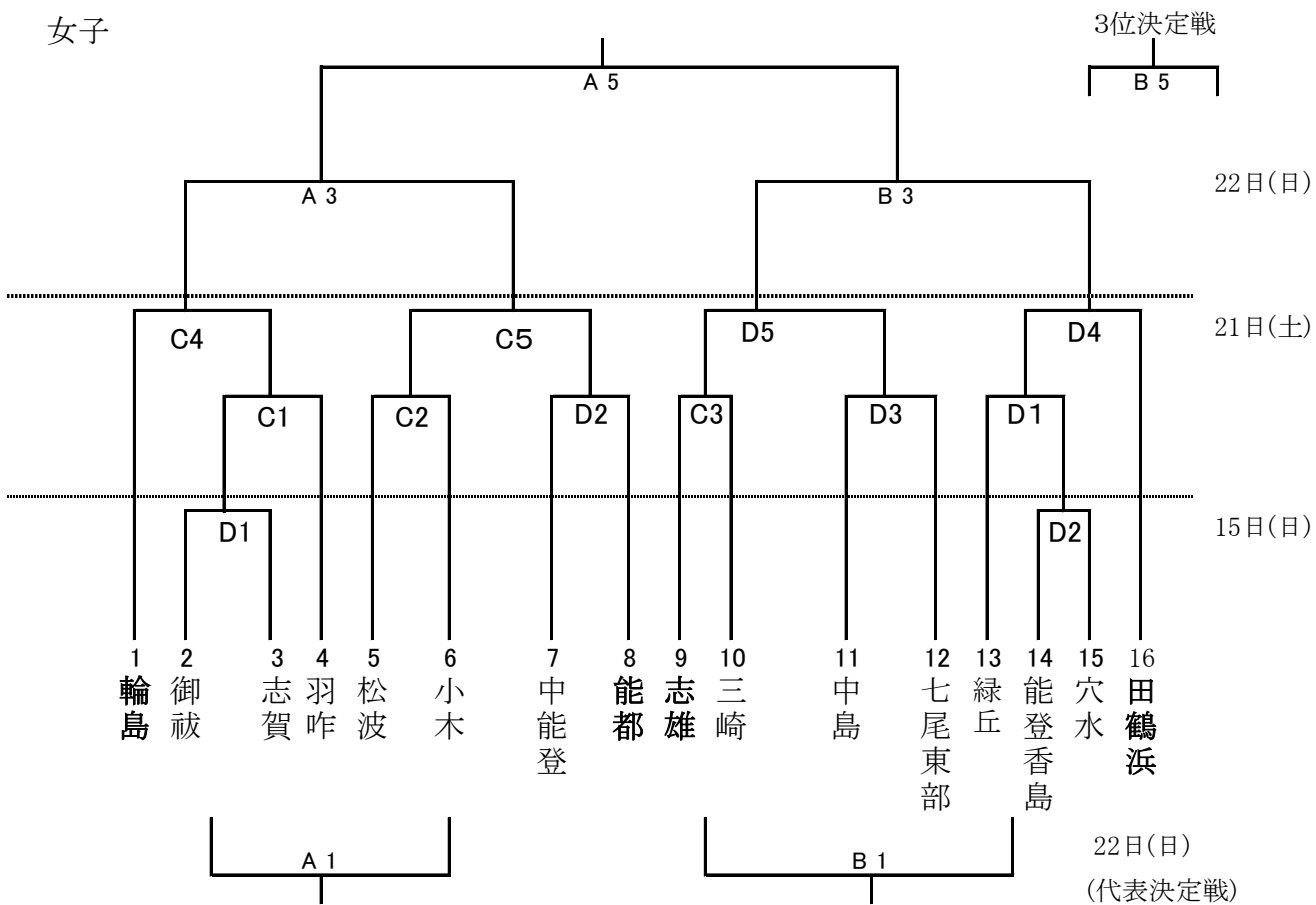

第66回
能登地区中学校バスケットボール大会兼県体予選会
組み合わせ表

男子

女子

《試合時間》
第1試合 9:00~
第2試合 10:20~
第3試合 11:40~
第4試合 13:00~
第5試合 14:20~
第6試合 15:40~

《会場》
A・Bコート 七尾中島体育館
C・Dコート 七尾田鶴浜体育館