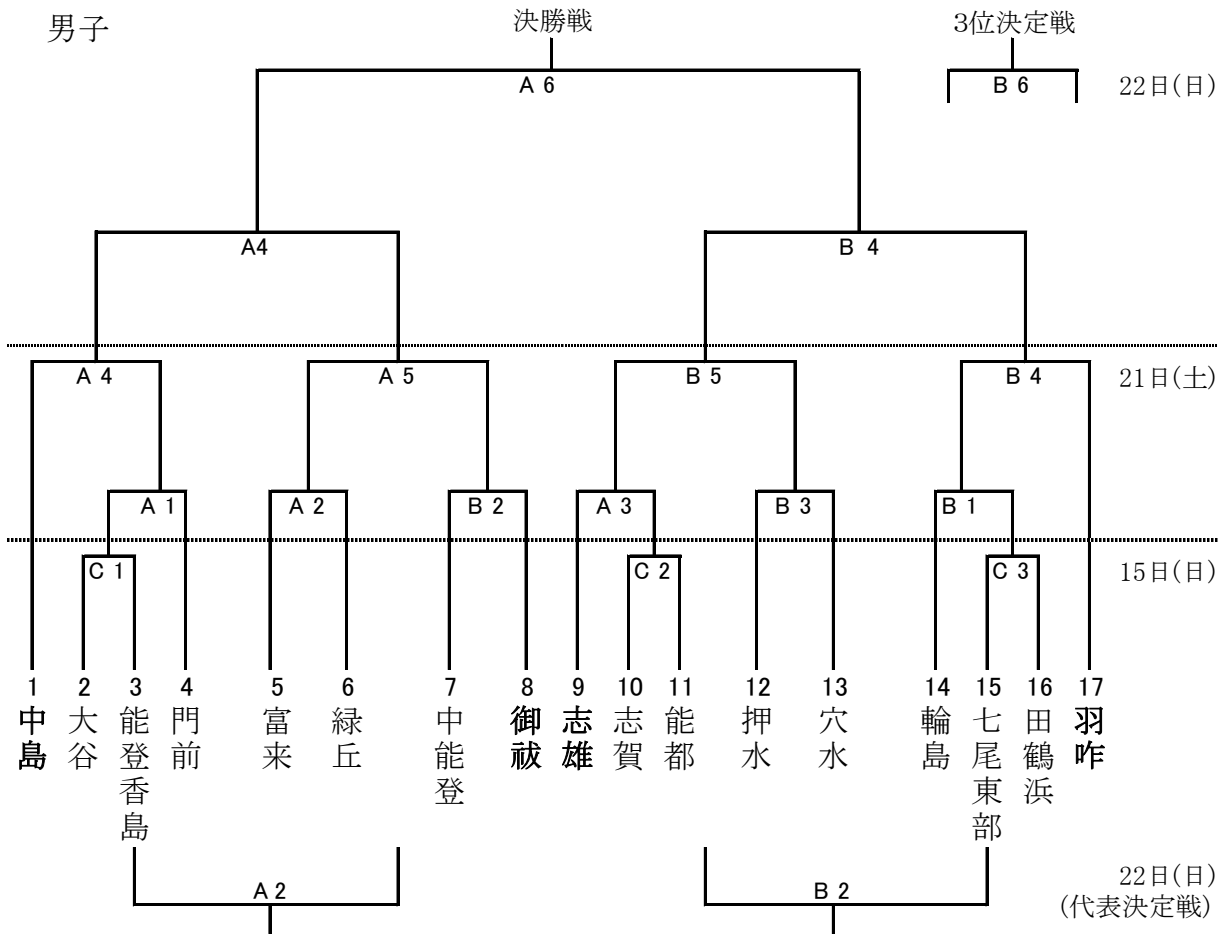

第66回
能登地区中学校バスケットボール大会兼県体予選会
組み合わせ表

男子

女子

《試合時間》
第1試合 9:00~
第2試合 10:20~
第3試合 11:40~
第4試合 13:00~
第5試合 14:20~
第6試合 15:40~

《会場》
A・Bコート 七尾中島体育館
C・Dコート 七尾田鶴浜体育館