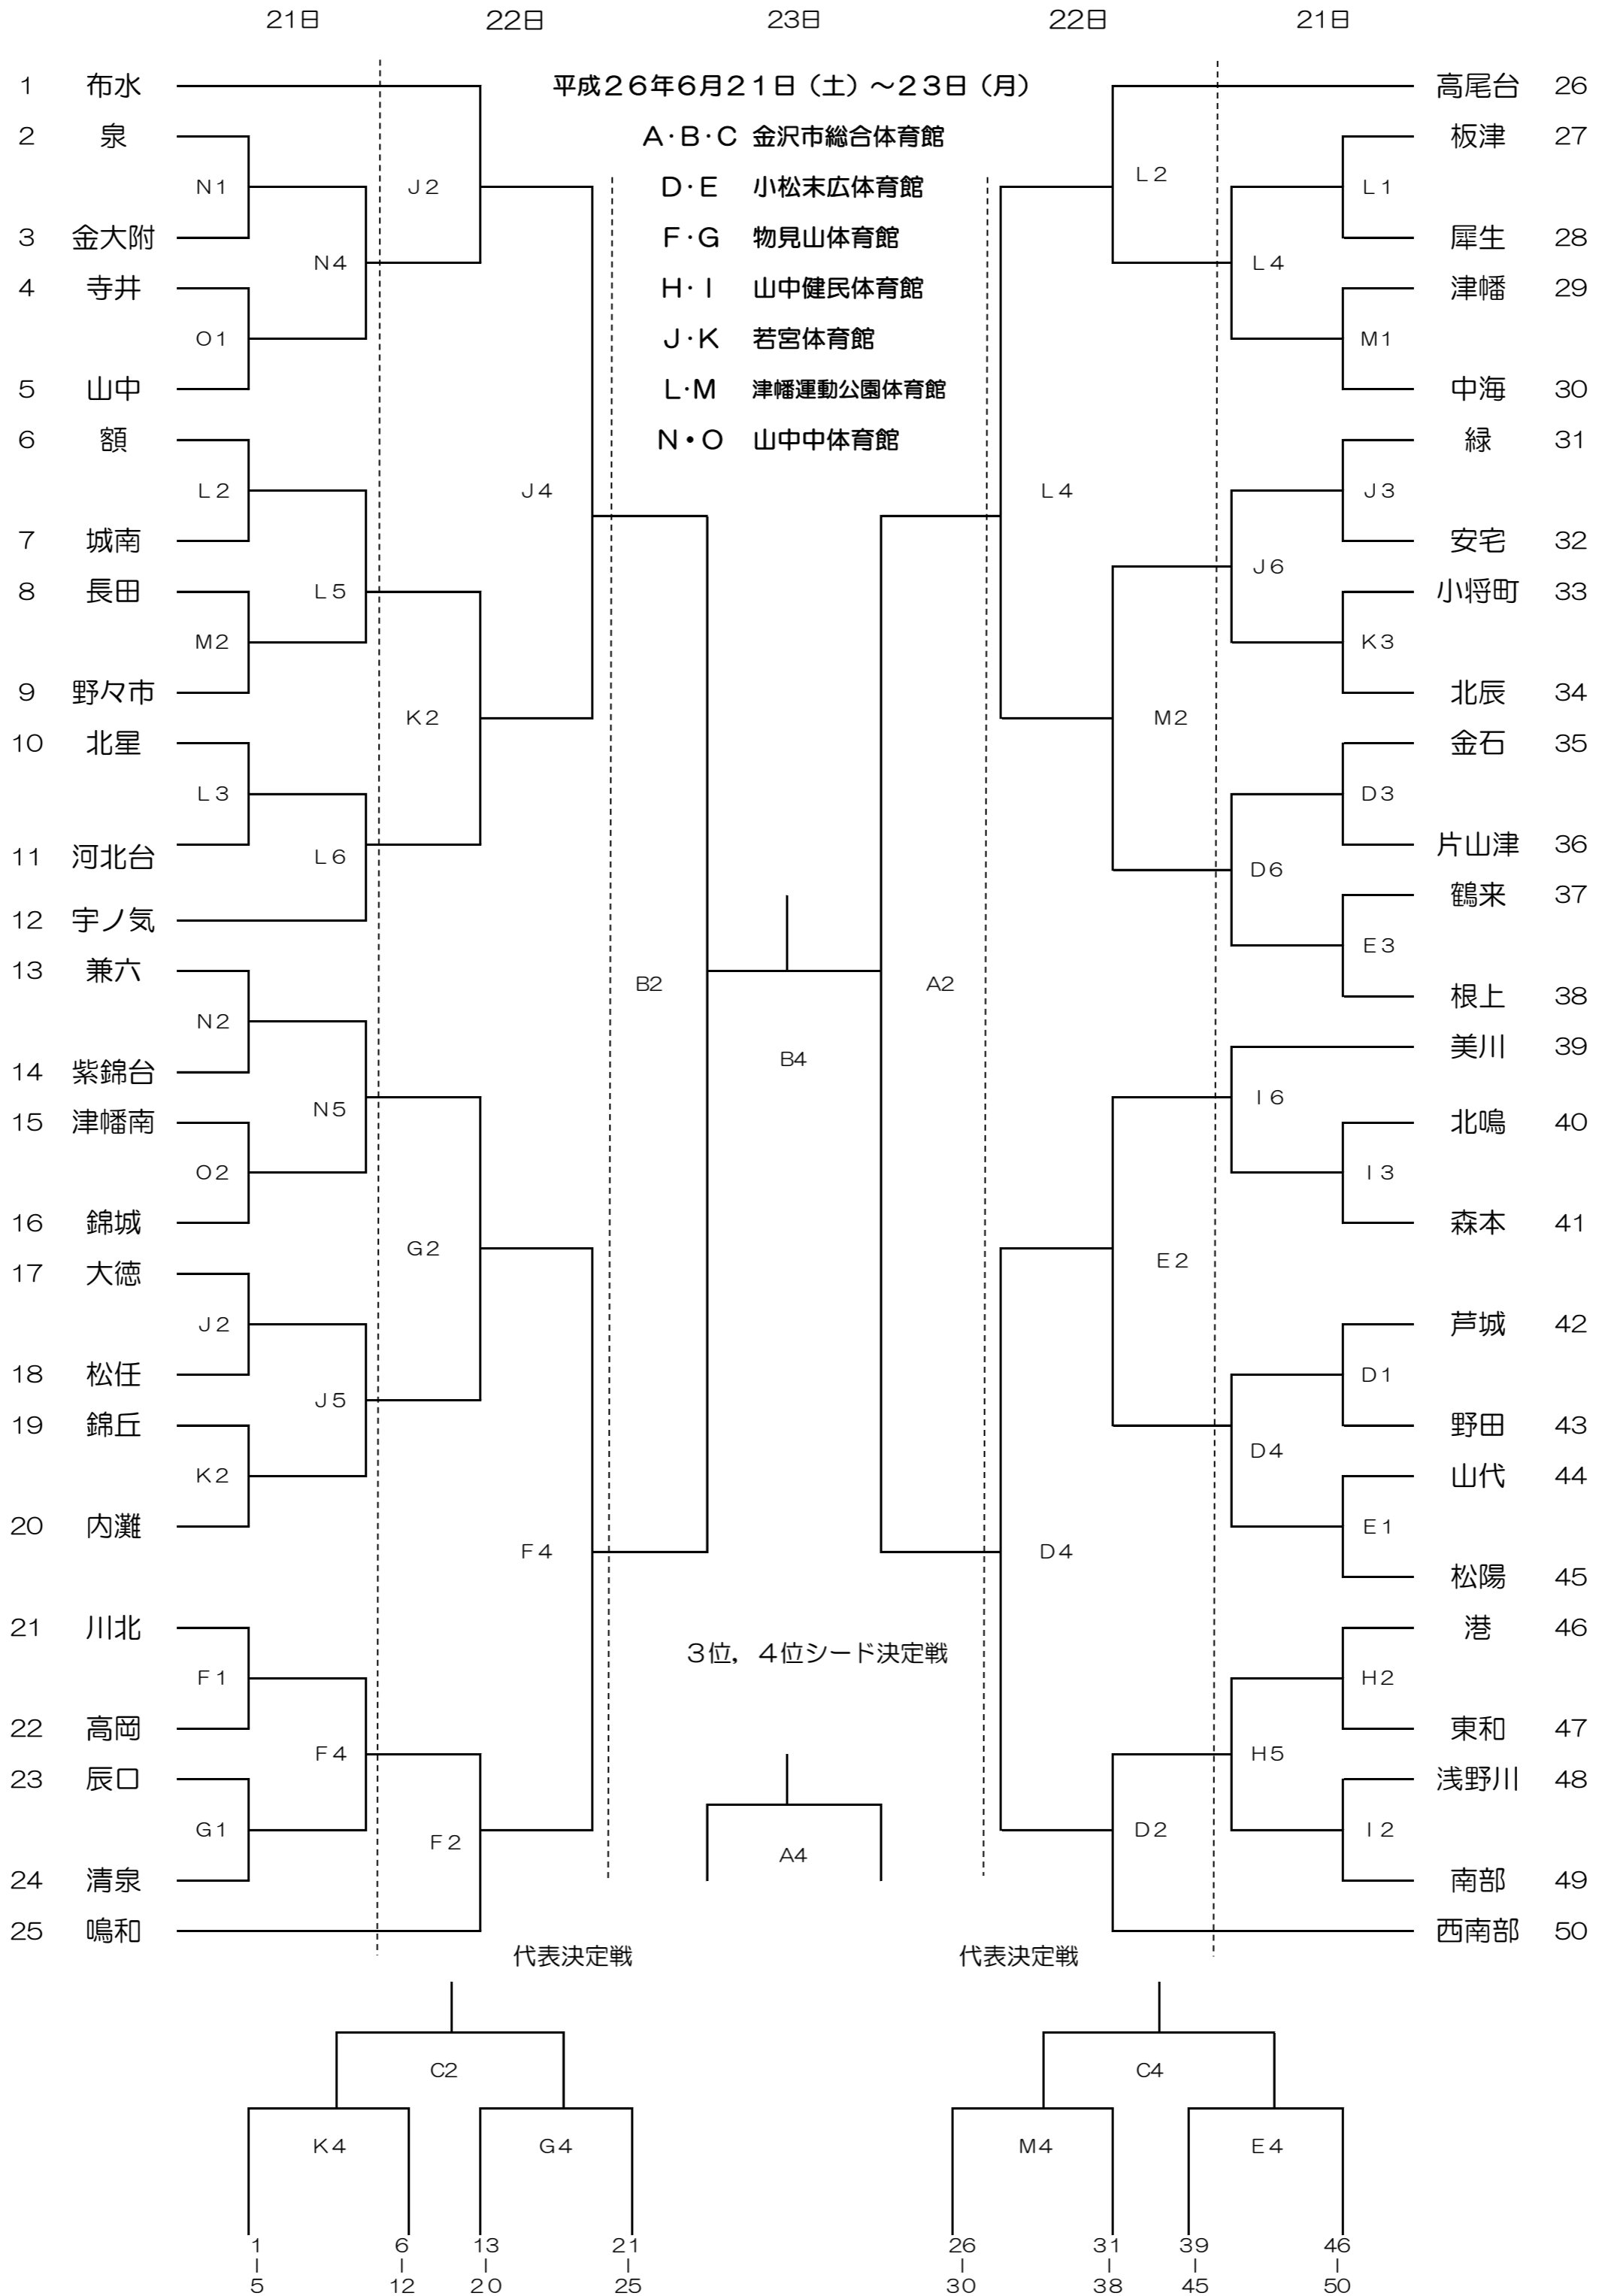

平成26年度 加賀地区中学校体育大会兼県体予選会 バスケットボール競技 組み合わせ

男子

21日	①8:45	②10:15	③11:45	④13:15	⑤14:45	⑥16:15
22日	①9:00	②11:00	③12:30	④14:00		
23日	①9:30	②11:00	③12:30	④14:00		

平成26年度 加賀地区中学校体育大会兼県体予選会 バスケットボール競技 組み合わせ

女子

21日	①8:45	②10:15	③11:45	④13:15	⑤14:45	⑥16:15
22日	①9:00	②11:00	③12:30	④14:00		
23日	①9:30	②11:00	③12:30	④14:00		