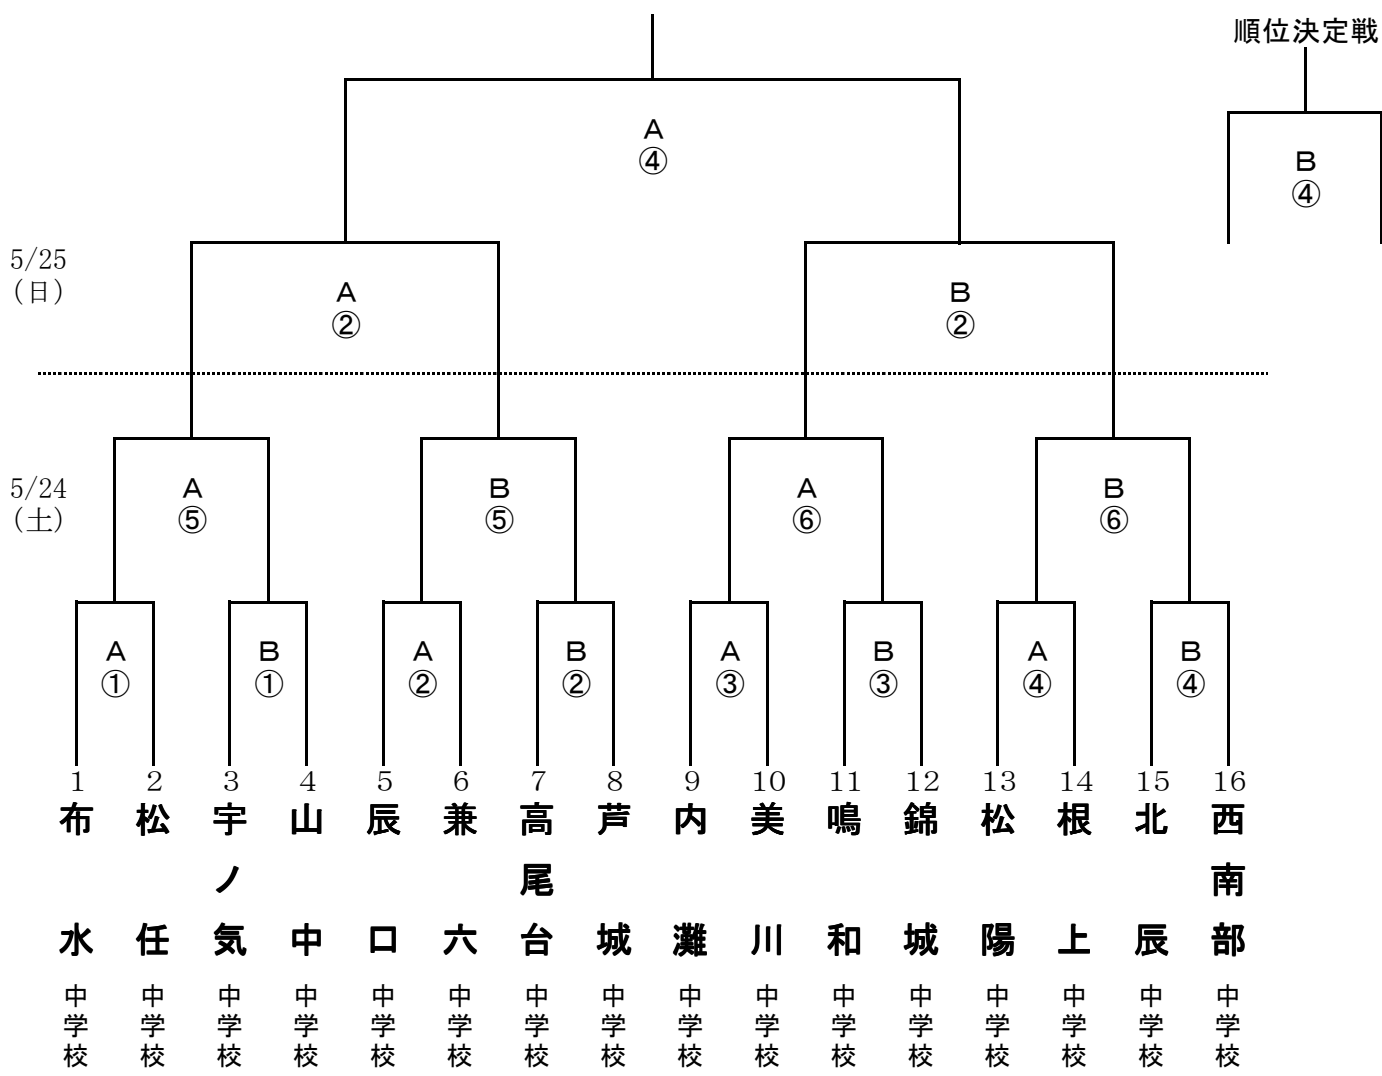

平成26年度 第17回加賀地区中学校バスケットボールあさがお大会 組み合わせ

A、Bコート 松任総合運動公園体育館
C、Dコート 若宮公園体育館

(男子)

優 勝

順位決定戦

1日目	
①	9:00 ~
②	10:30 ~
③	12:00 ~
④	13:30 ~
⑤	15:00 ~
⑥	16:30 ~
2日目	
①	9:30 ~
②	11:00 ~
③	12:30 ~
④	14:00 ~

(女子)

優 勝

順位決定戦