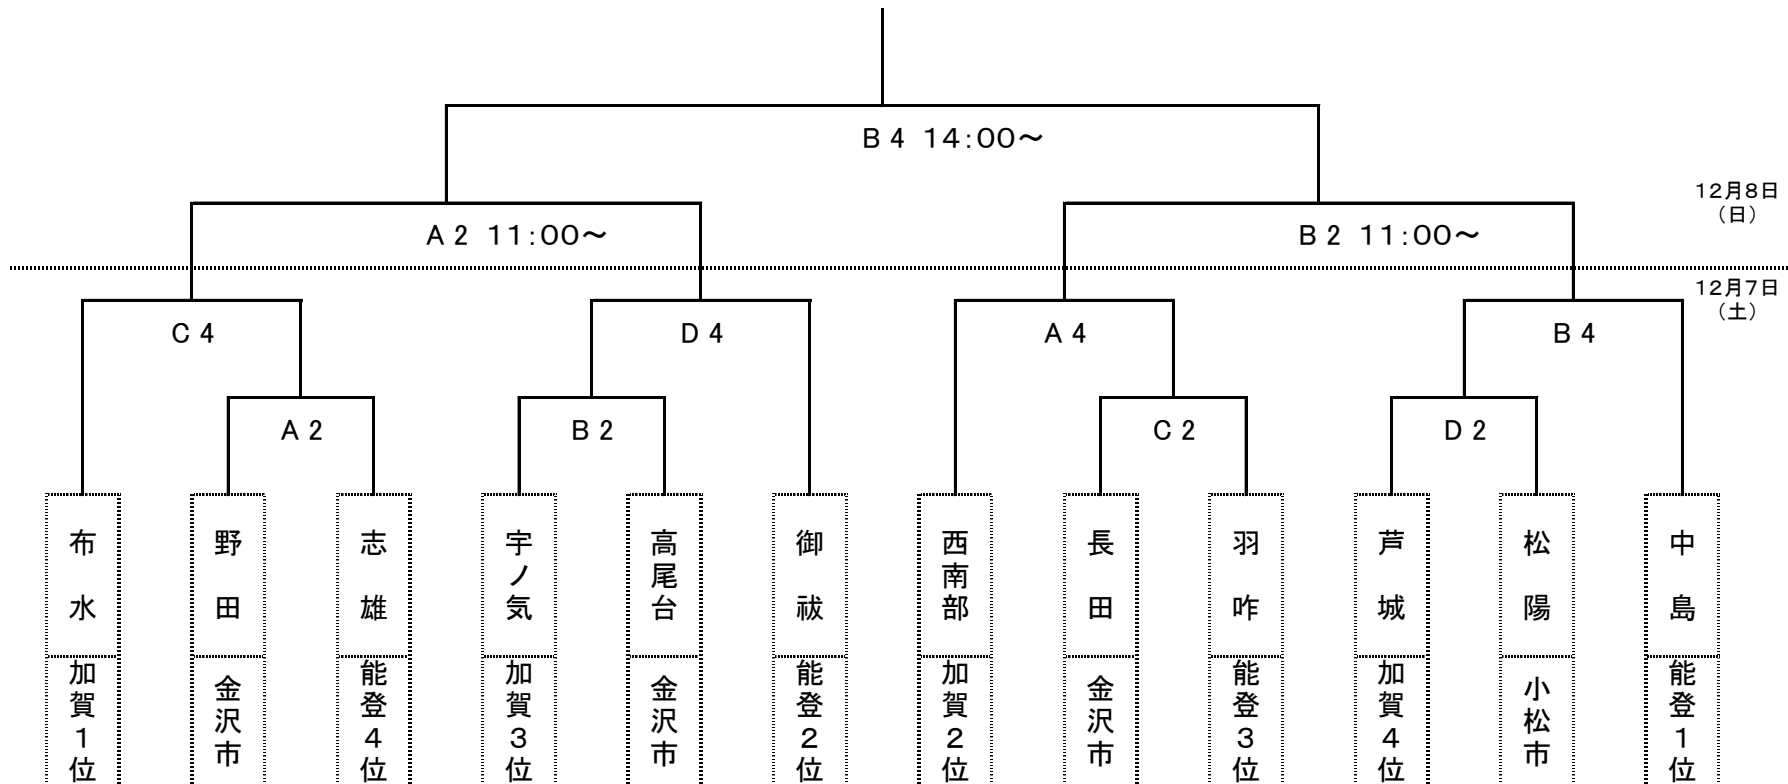

第33回 石川県中学校選抜バスケットボール大会 組み合わせ

【男子】

A,B,C,D 金沢市総合体育館

1日目 試合開始時間

1	9:30~	4	13:30~
2	10:50~		
3	12:10~