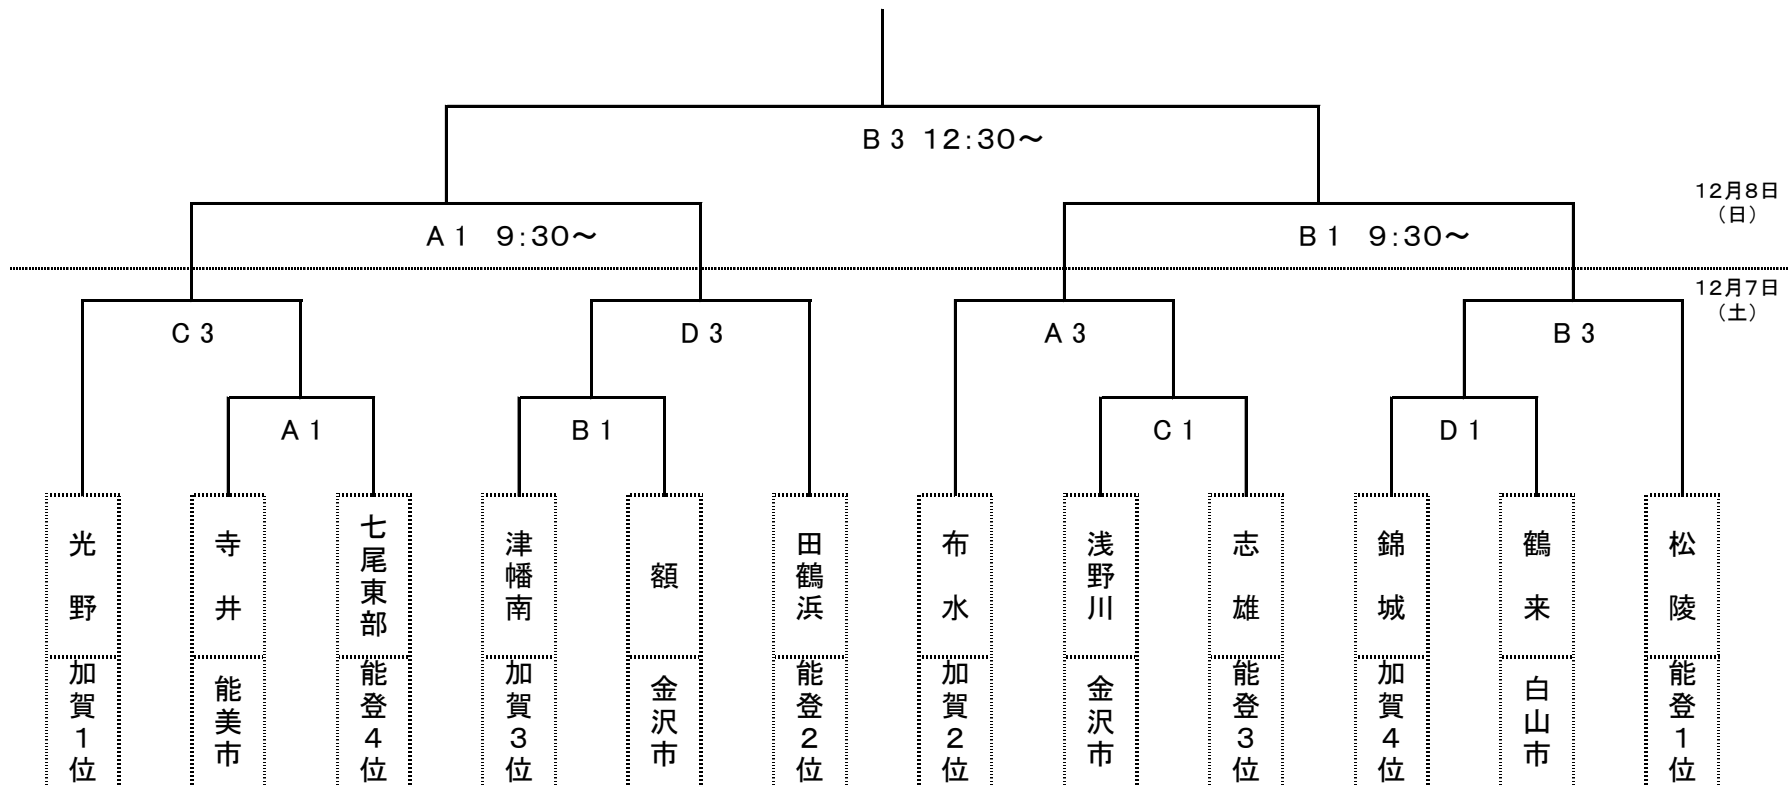

## 【男子】

A,B,C,D 金沢市総合体育館

1日目 試合開始時間

- |   |        |   |        |
|---|--------|---|--------|
| 1 | 9:30~  | 4 | 13:30~ |
| 2 | 10:50~ |   |        |
| 3 | 12:10~ |   |        |

## 【女子】

A,B,C,D 金沢市総合体育館

1日目 試合開始時間

- |   |        |   |        |
|---|--------|---|--------|
| 1 | 9:30~  | 4 | 13:30~ |
| 2 | 10:50~ |   |        |
| 3 | 12:10~ |   |        |