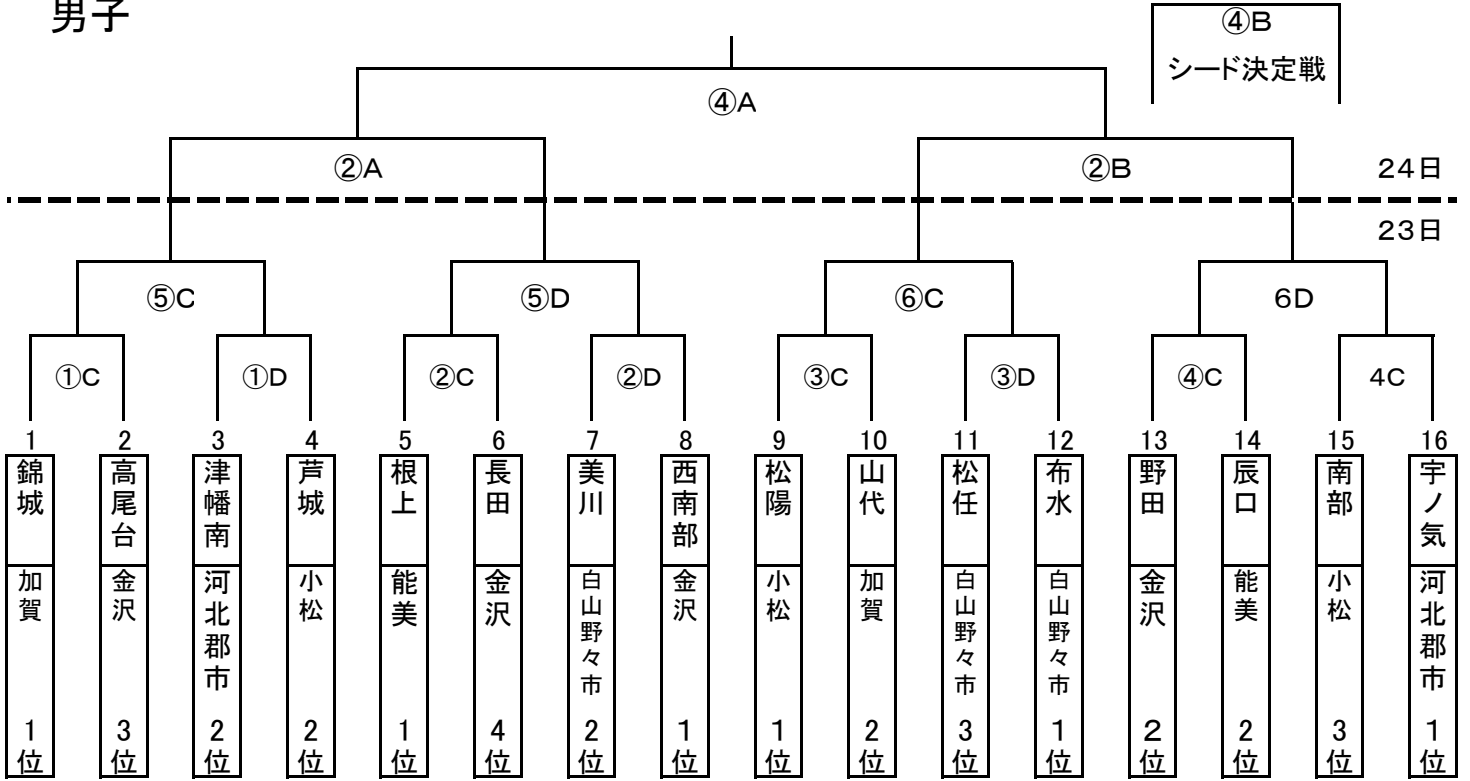

組合せ表

平成25年11月23日～24日

会場 A・B……末広体育館
C・D……小松総合体育館

23日(土)
① 8:50～
② 10:10～
③ 11:30～
④ 12:50～
⑤ 14:10～
⑥ 15:30～

24日(日)
① 9:00～
② 10:30～
③ 12:00～
④ 13:30～

男子

女子