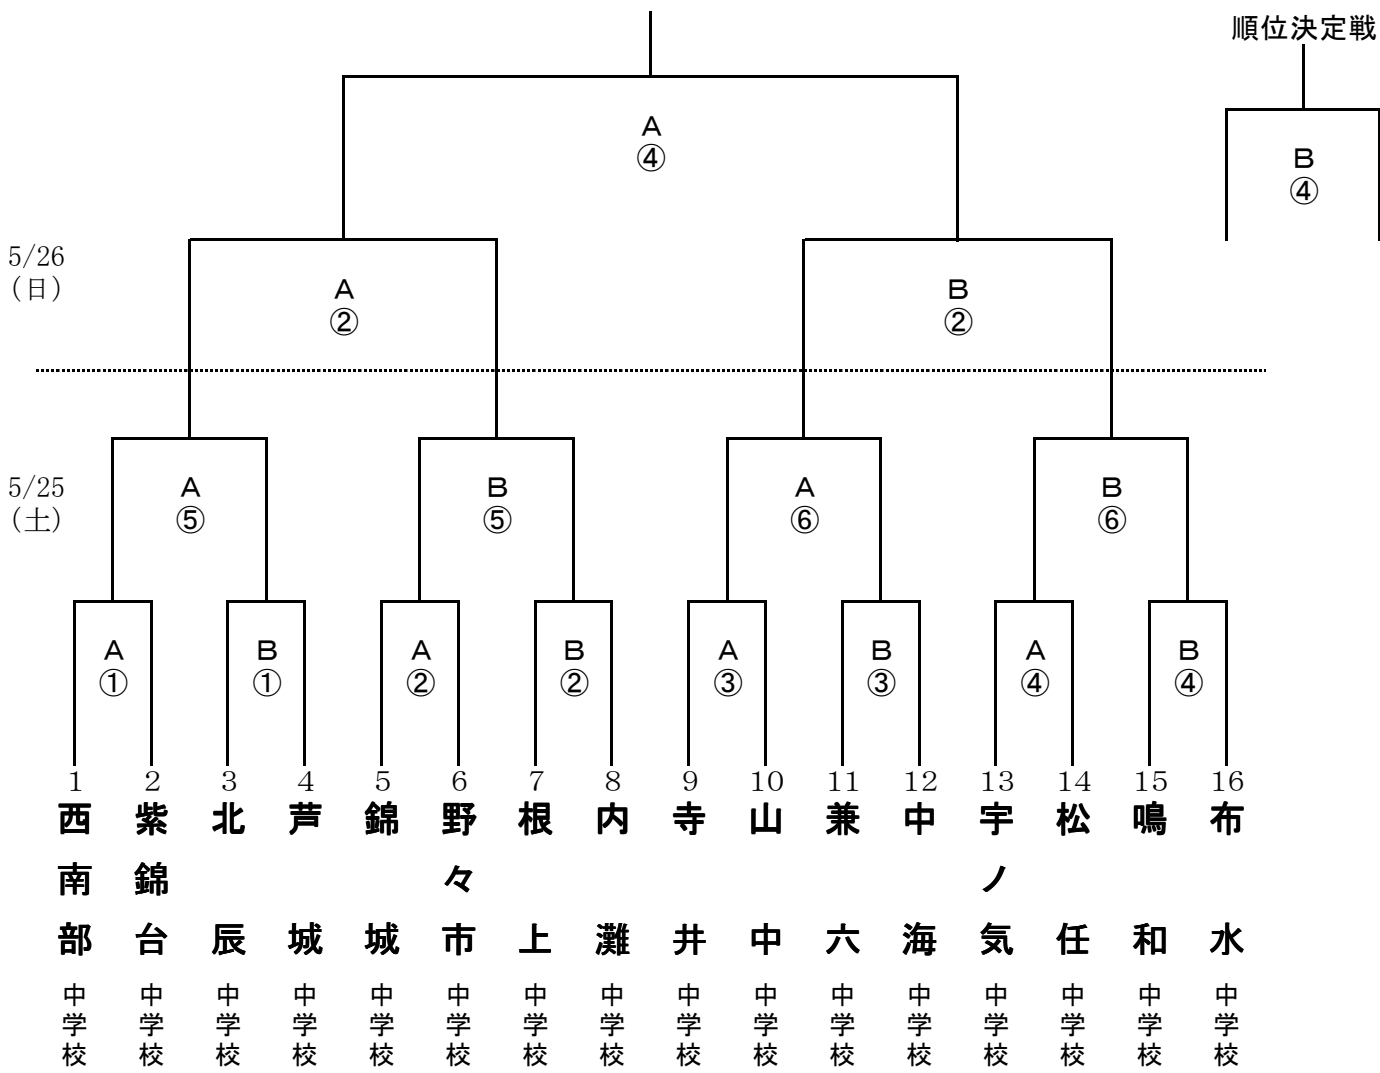

平成25年度 第16回加賀地区中学校バスケットボールあさがお大会 組み合わせ

A、Bコート 松任総合運動公園体育館
C、Dコート 若宮公園体育館

(男子)

優 勝

順位決定戦

1日目	
①	9:00 ~
②	10:30 ~
③	12:00 ~
④	13:30 ~
⑤	15:00 ~
⑥	16:30 ~
2日目	
①	9:30 ~
②	11:00 ~
③	12:30 ~
④	14:00 ~

(女子)

優 勝

順位決定戦