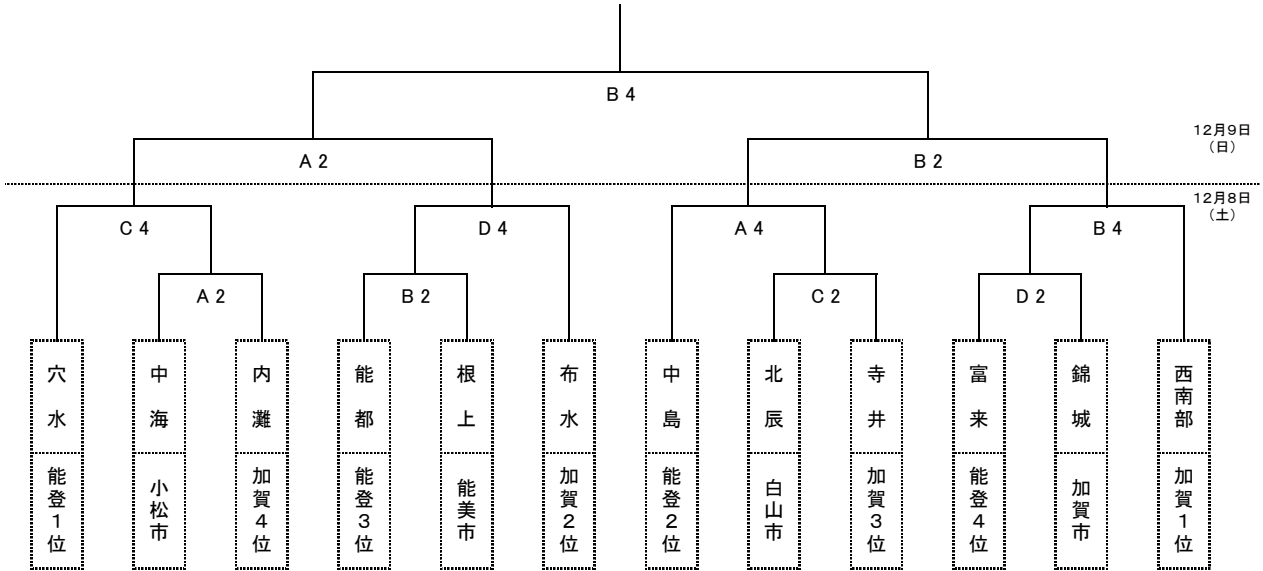

## 第32回 石川県中学校選抜バスケットボール大会 組み合わせ

A, B, C 金沢市総合体育館 第1競技場 D 金沢市総合体育館 第2競技場  
 第1試合 9:30~ 第2試合 11:00~ 第3試合 12:30~ 第4試合 14:00~

### 【男子】

### 【女子】