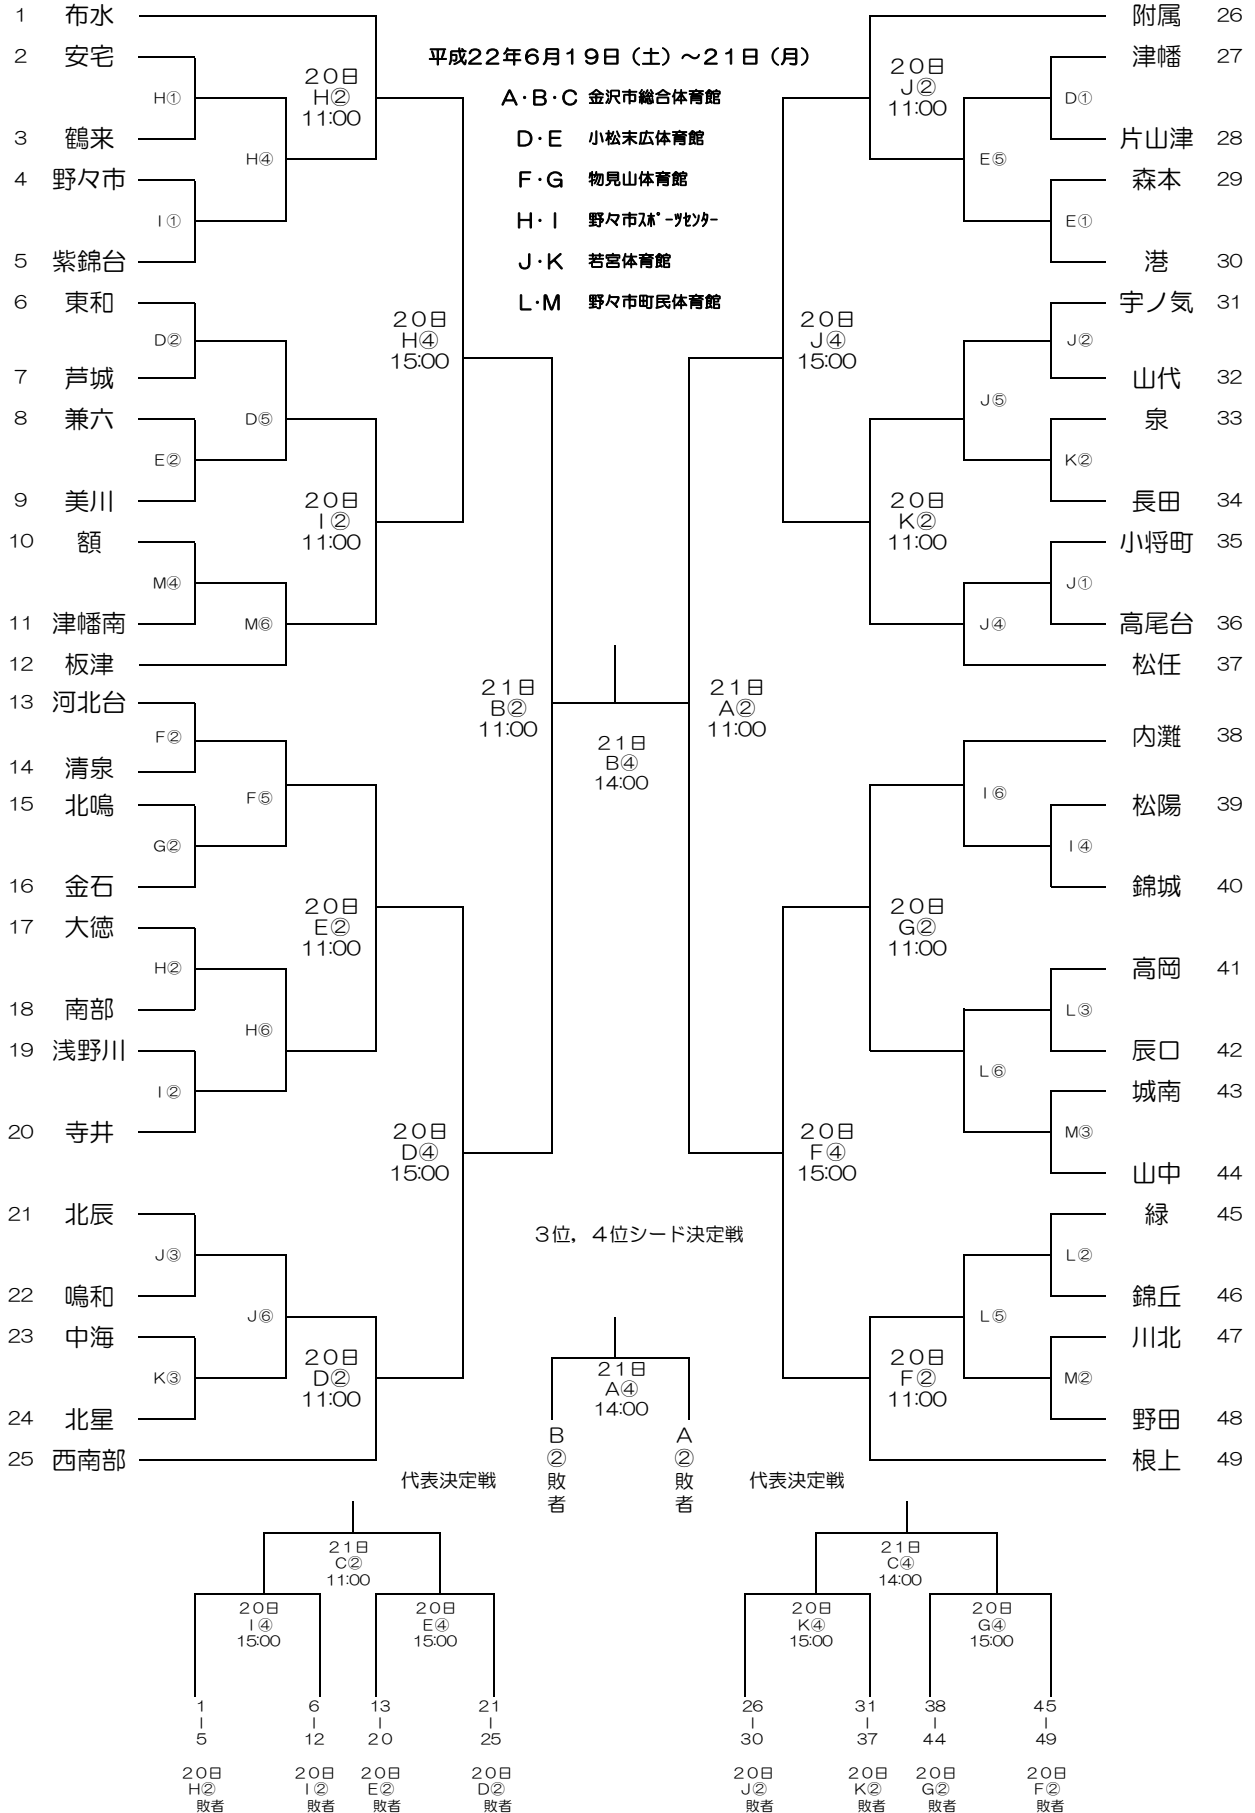

平成22年度 加賀地区中学校体育大会兼県体予選会 バスケットボール競技 組み合わせ

男子

19日(土)	①8:45	②10:15	③11:45	④13:15	⑤14:45	⑥16:15
20日(日)	①9:00	②11:00	③13:00	④15:00		
21日(月)	①9:30	②11:00	③12:30	④14:00		

平成22年度 加賀地区中学校体育大会兼県予選会 バasketボール競技 組み合わせ

女子

19日(土)	①8:45	②10:15	③11:45	④13:15	⑤14:45	⑥16:15
20日(日)	①9:00	②11:00	③13:00	④15:00		
21日(月)	①9:30	②11:00	③12:30	④14:00		