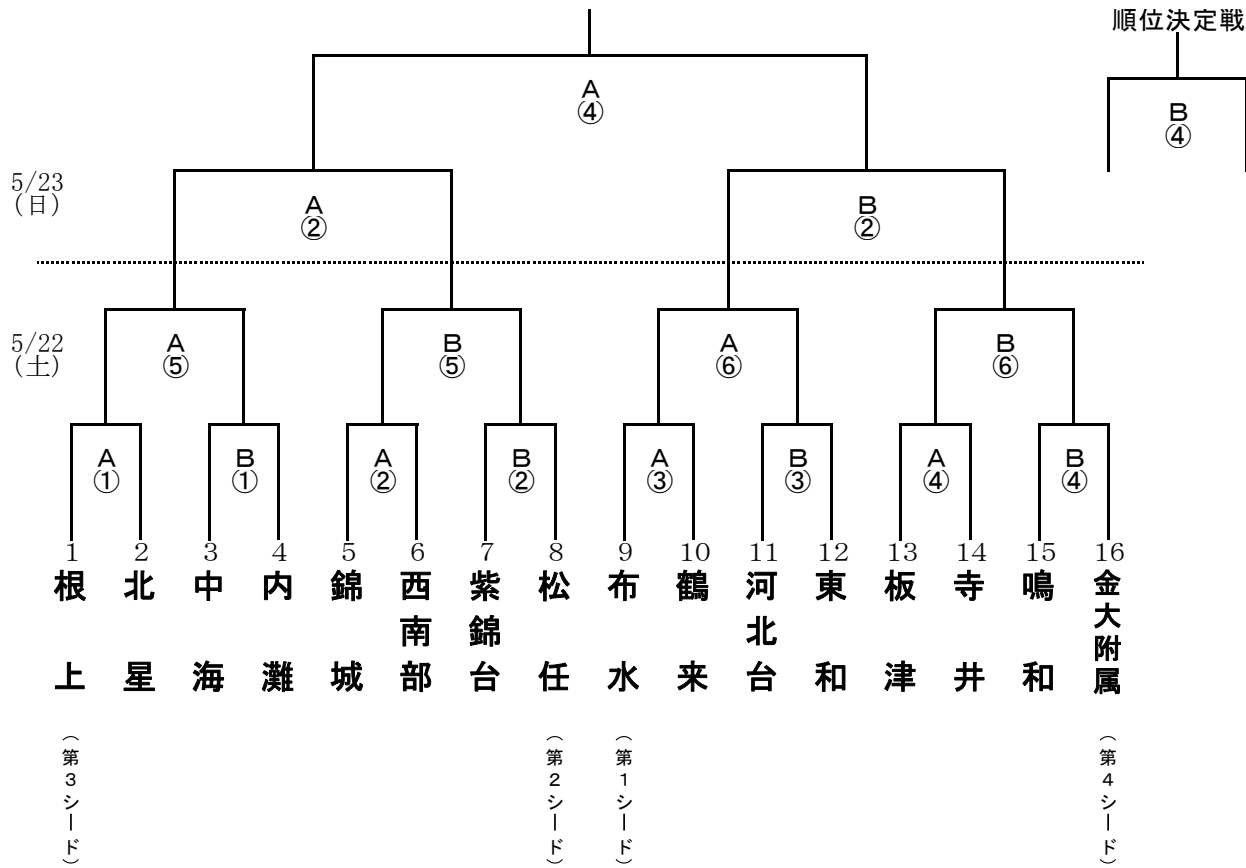

平成22年度 第13回加賀地区中学校バスケットボールあさがお大会 組み合わせ

A、Bコート 松任総合運動公園体育館  
C、Dコート 若宮公園体育館

( 男子 )

( 女子 )