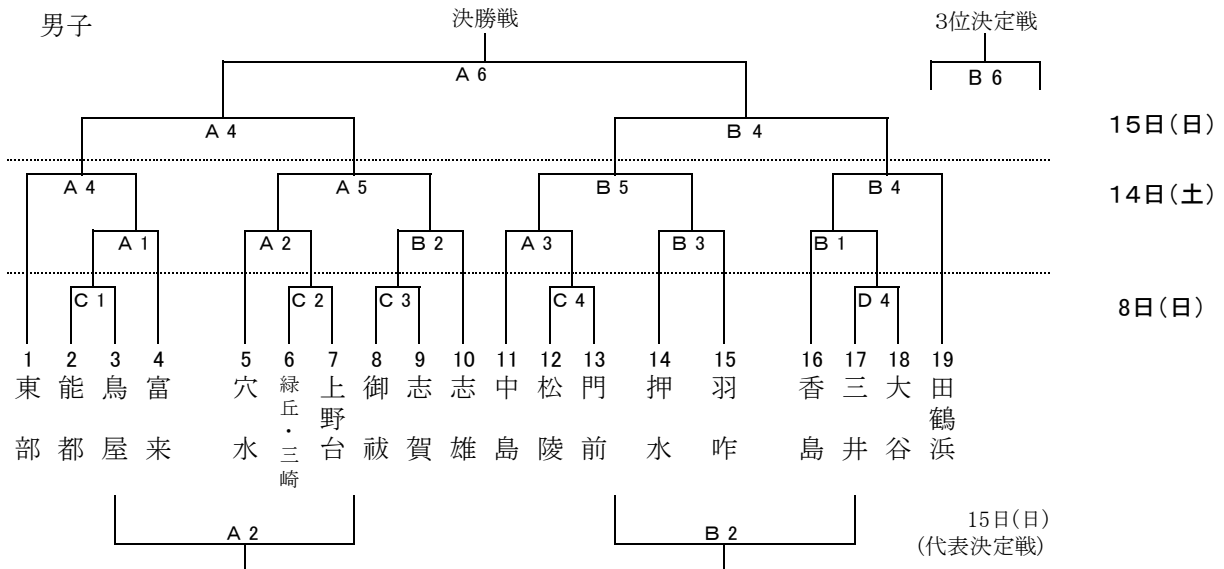

第60回
能登地区中学校バスケットボール大会兼県体予選会
組み合わせ表

《試合時間》
第1試合 9:00～
第2試合 10:20～
第3試合 11:40～
第4試合 13:00～
第5試合 14:20～
第6試合 15:40～

《会場》
A・Bコート 七尾中島体育館
C・Dコート 七尾城山体育館