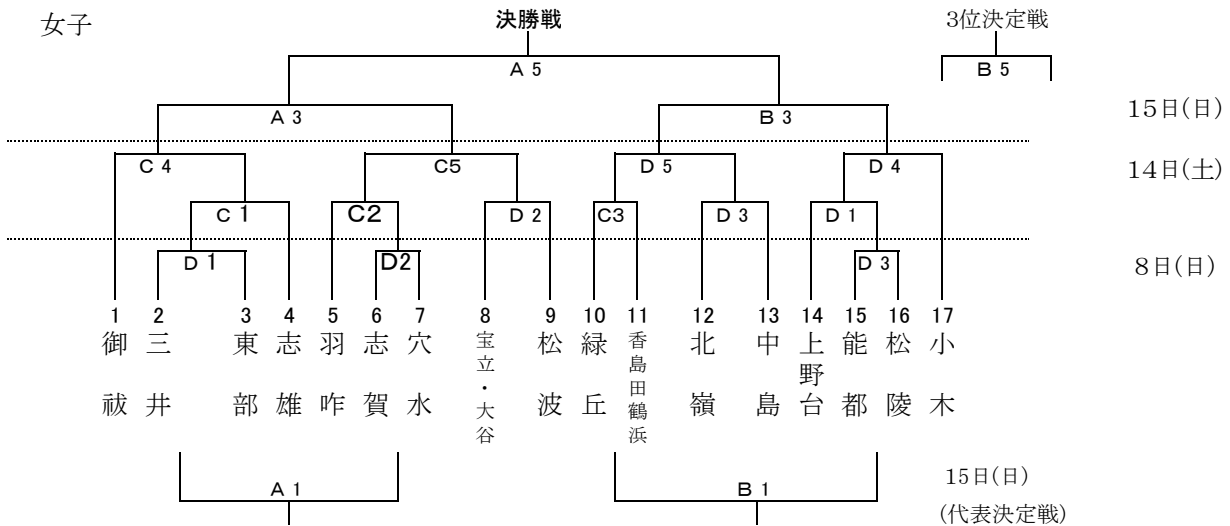

第60回
能登地区中学校バスケットボール大会兼県体予選会
組み合わせ表

《試合時間》
第1試合 9:00～
第2試合 10:20～
第3試合 11:40～
第4試合 13:00～
第5試合 14:20～
第6試合 15:40～

《会場》
A・Bコート 七尾中島体育館
C・Dコート 七尾城山体育館