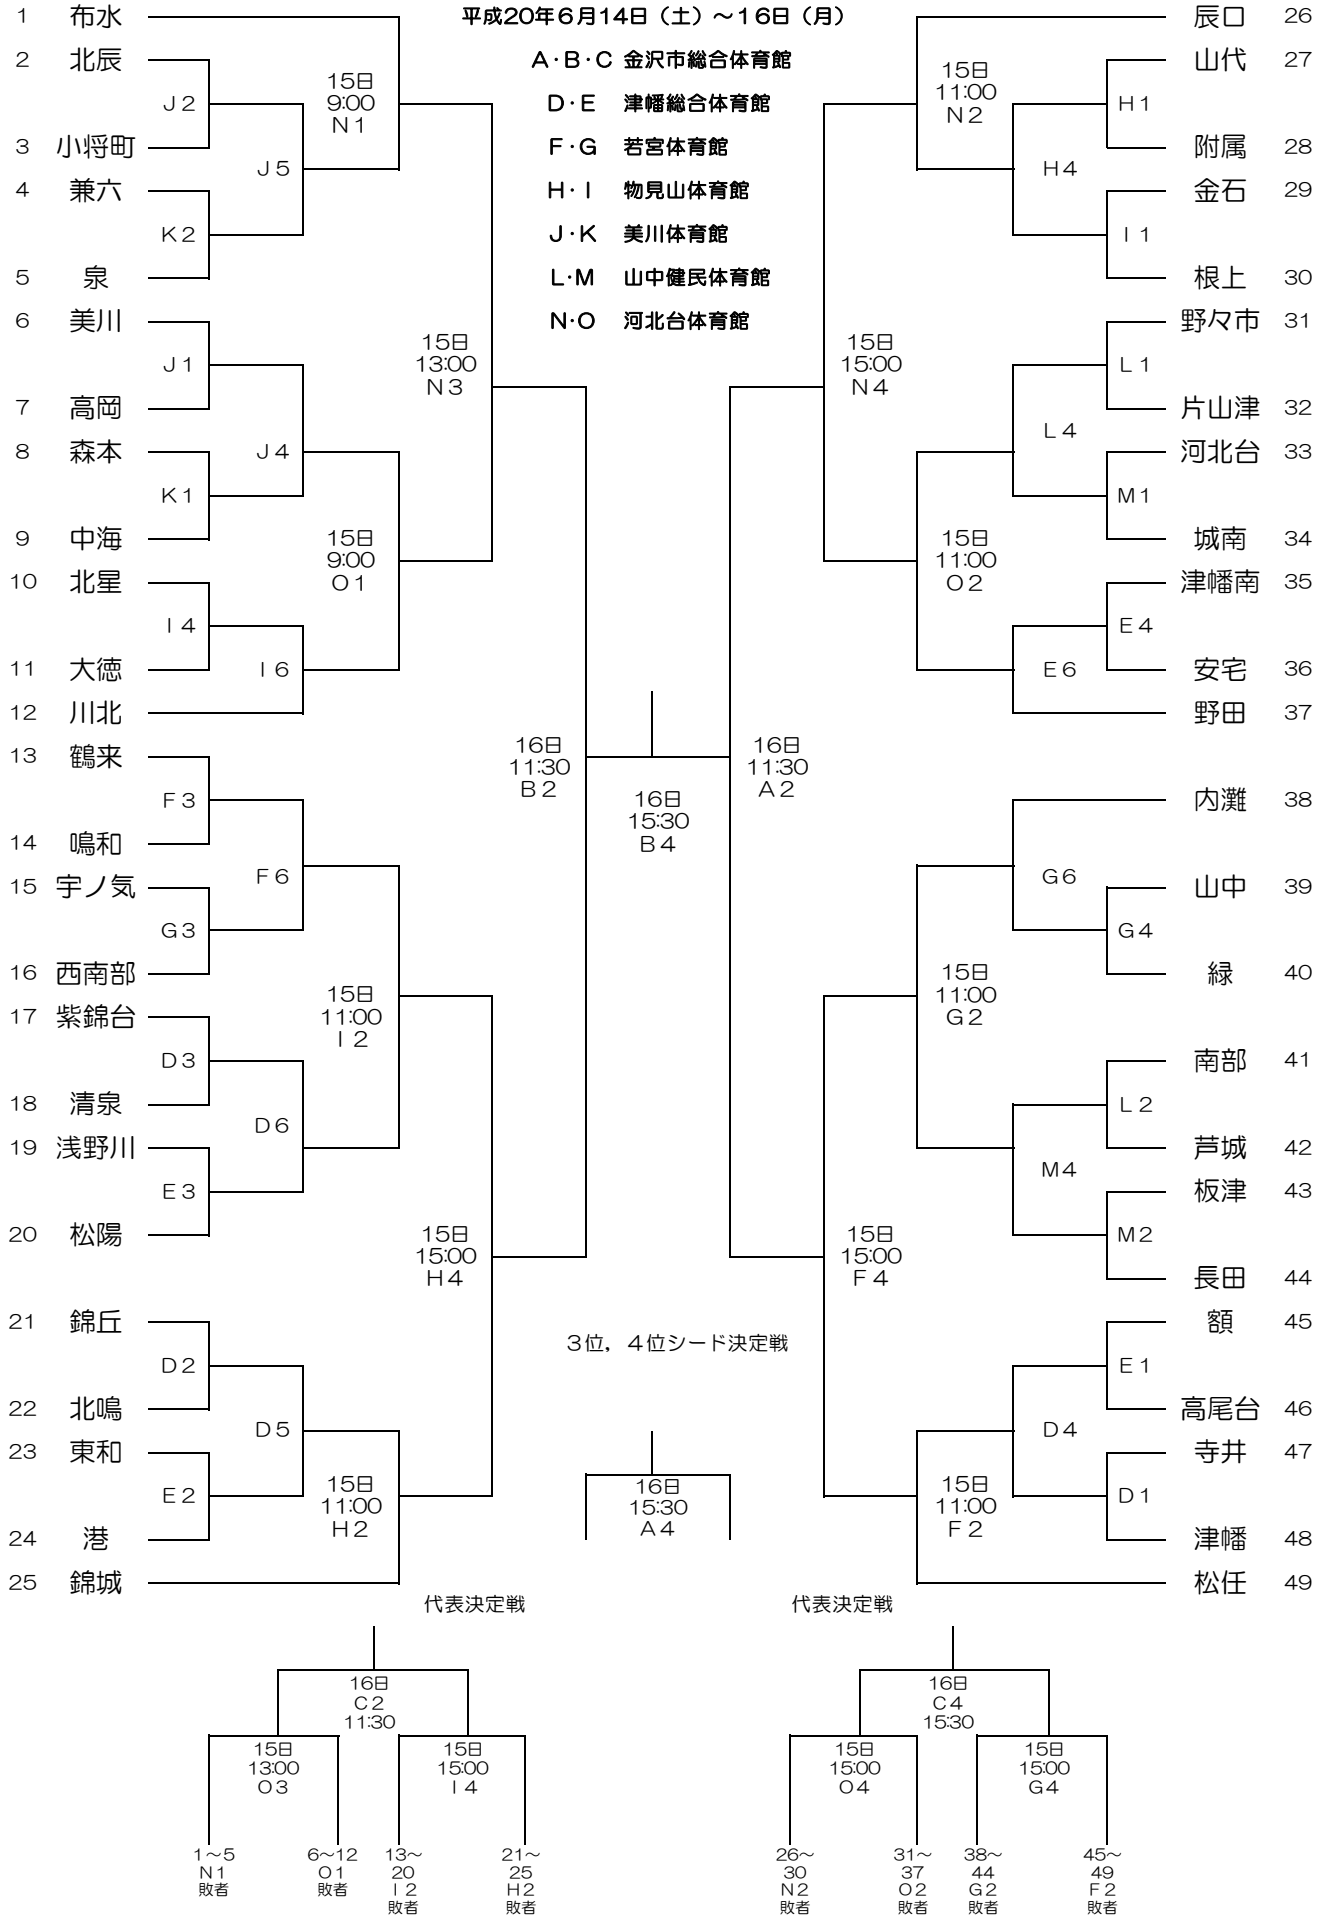

平成20年度 加賀地区中学校体育大会兼県体予選会 バスケットボール競技 組み合わせ

男子

14日(土) ①8:45 ②10:15 ③11:45 ④13:15 ⑤14:45 ⑥16:15

平成20年6月14日(土)~16日(月)

平成20年度 加賀地区中学校体育大会兼県体予選会 バasketボール競技 組み合わせ

女子

14日(土) ①8:45 ②10:15 ③11:45 ④13:15 ⑤14:45 ⑥16:15