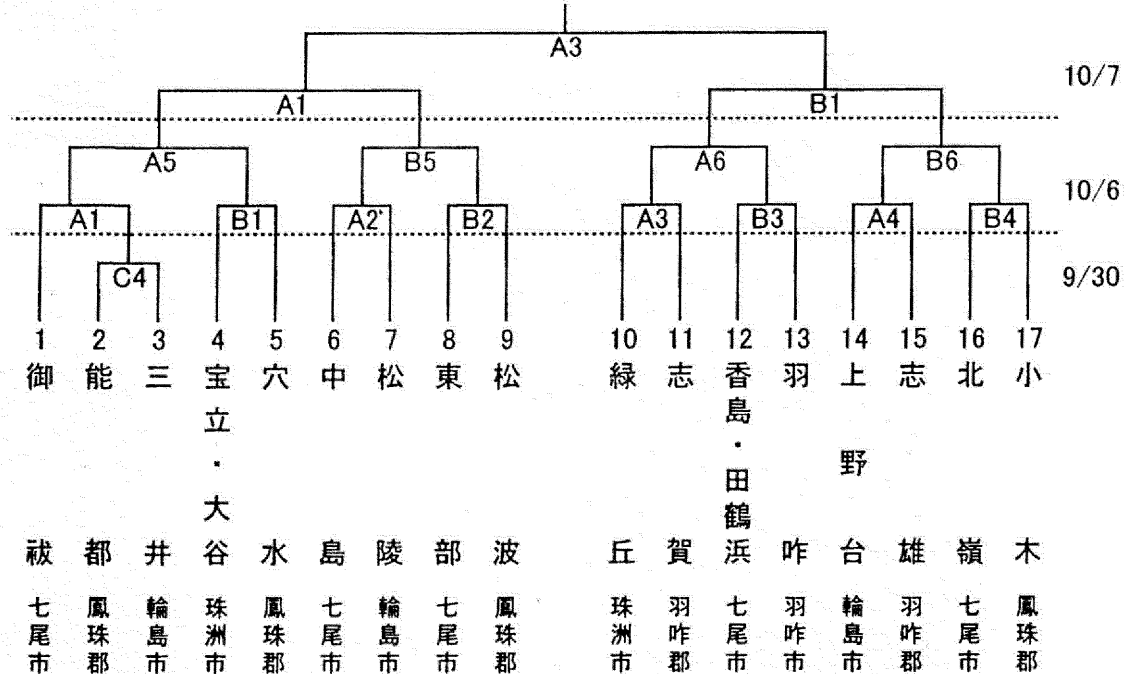

第44回全能登中学校新人バスケットボール大会(能都大会) 組み合わせ表

【男子】

【女子】

《会場》

- Aコート 内浦体育館
- Bコート 内浦体育館
- Cコート 能都体育館
- Dコート 能都北辰高校

《試合時間》

- 第1試合 9:00~
- 第2試合 10:20~
- 第3試合 11:40~
- 第4試合 13:00~
- 第5試合 14:20~
- 第6試合 15:40~