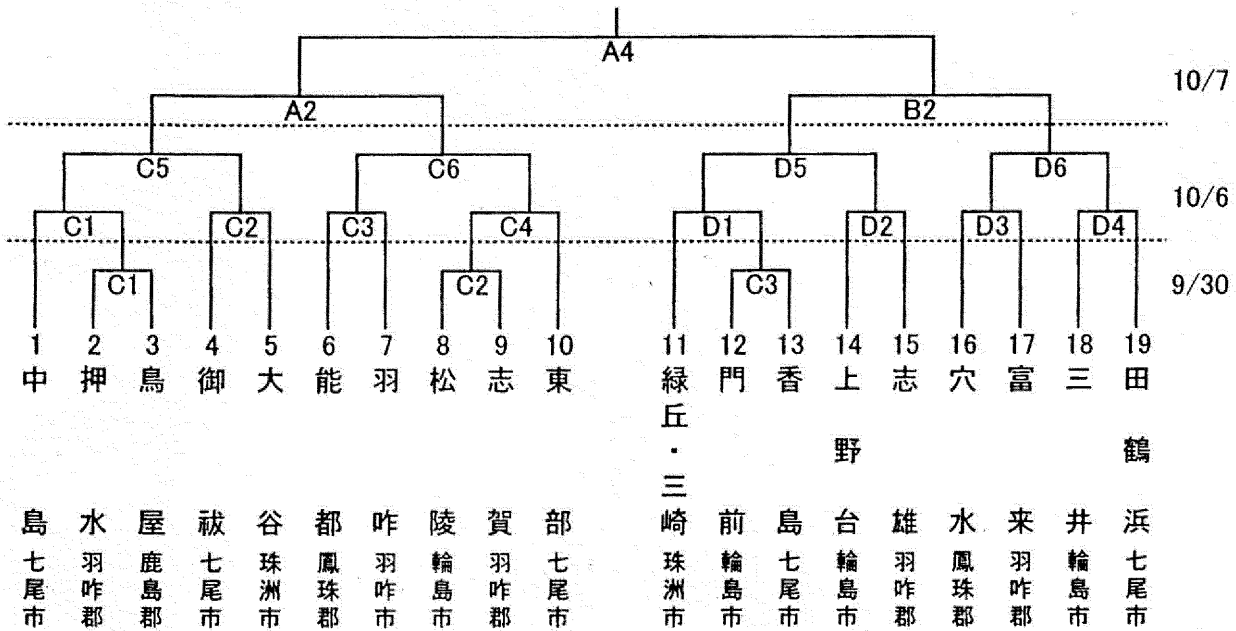

第44回全能登中学校新人バスケットボール大会(能都大会) 組み合わせ表

【男子】

【女子】

《会場》

- Aコート 内浦体育館
- Bコート 内浦体育館
- Cコート 能都体育館
- Dコート 能都北辰高校

《試合時間》

- 第1試合 9:00~
- 第2試合 10:20~
- 第3試合 11:40~
- 第4試合 13:00~
- 第5試合 14:20~
- 第6試合 15:40~