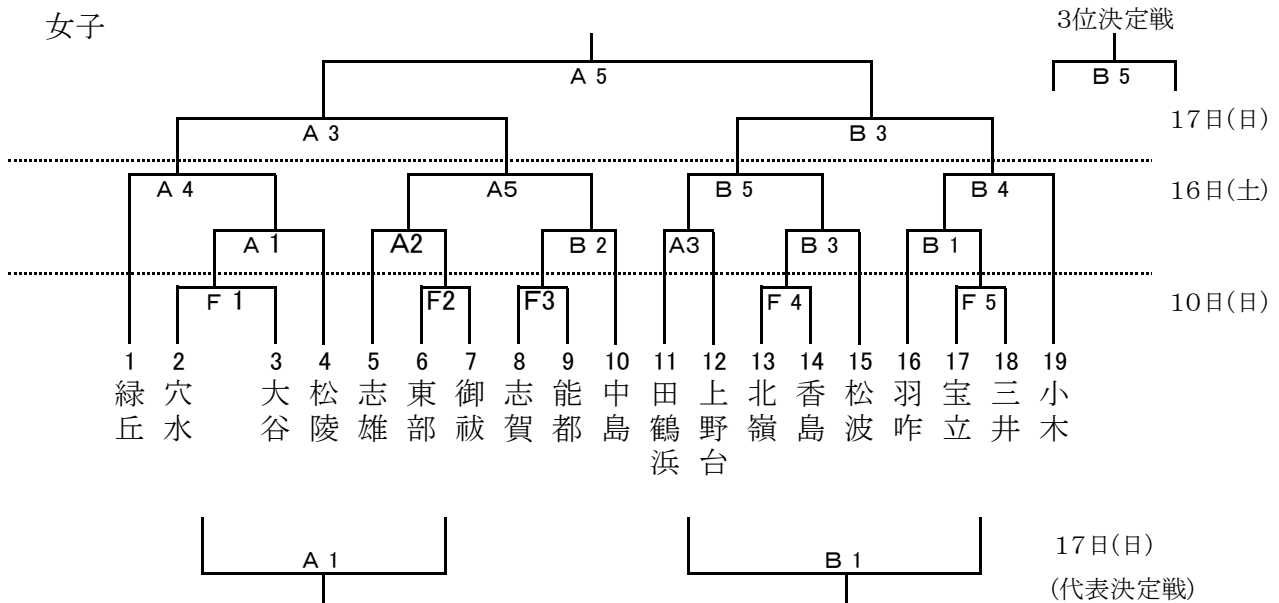

第59回
能登地区中学校バスケットボール大会兼県体予選会
組み合わせ表

《試合時間》	《会場》	
第1試合 9:00～	A・Bコート	七尾中島体育館
第2試合 10:20～		
第3試合 11:40～	C・Dコート	七尾田鶴浜体育館
第4試合 13:00～		
第5試合 14:20～	E・Fコート	七尾城山体育館
第6試合 15:40～		