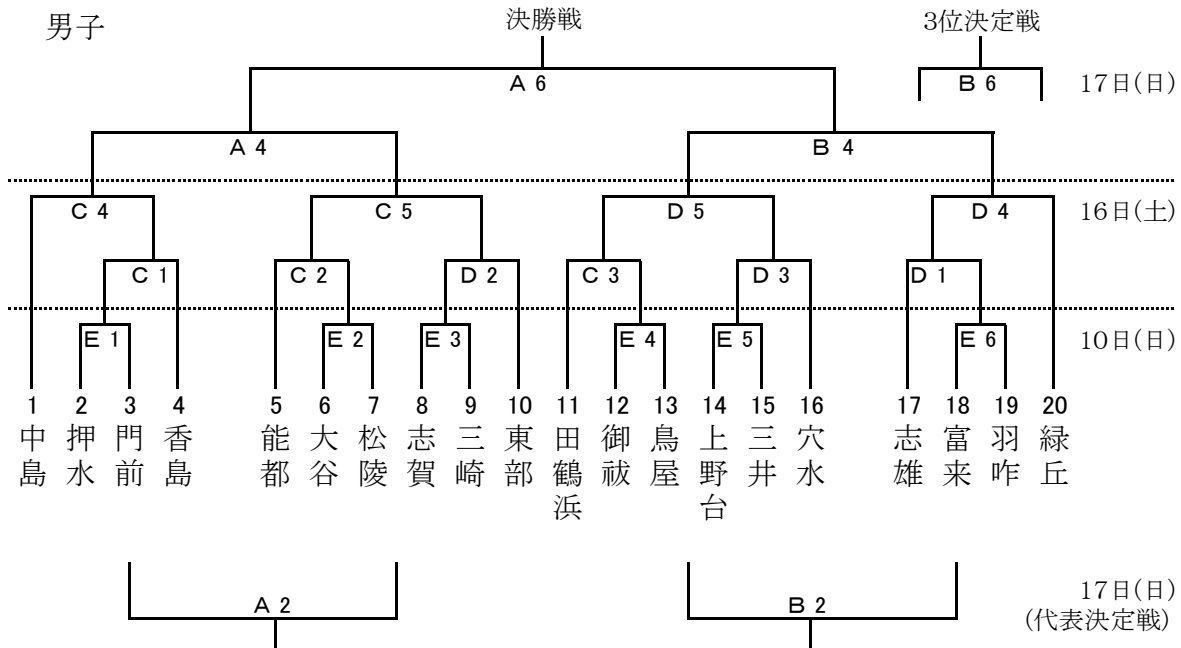

第59回
能登地区中学校バスケットボール大会兼県体予選会
組み合わせ表

《試合時間》	《会場》	
第1試合 9:00～	A・Bコート	七尾中島体育館
第2試合 10:20～		
第3試合 11:40～	C・Dコート	七尾田鶴浜体育館
第4試合 13:00～		
第5試合 14:20～	E・Fコート	七尾城山体育館
第6試合 15:40～		