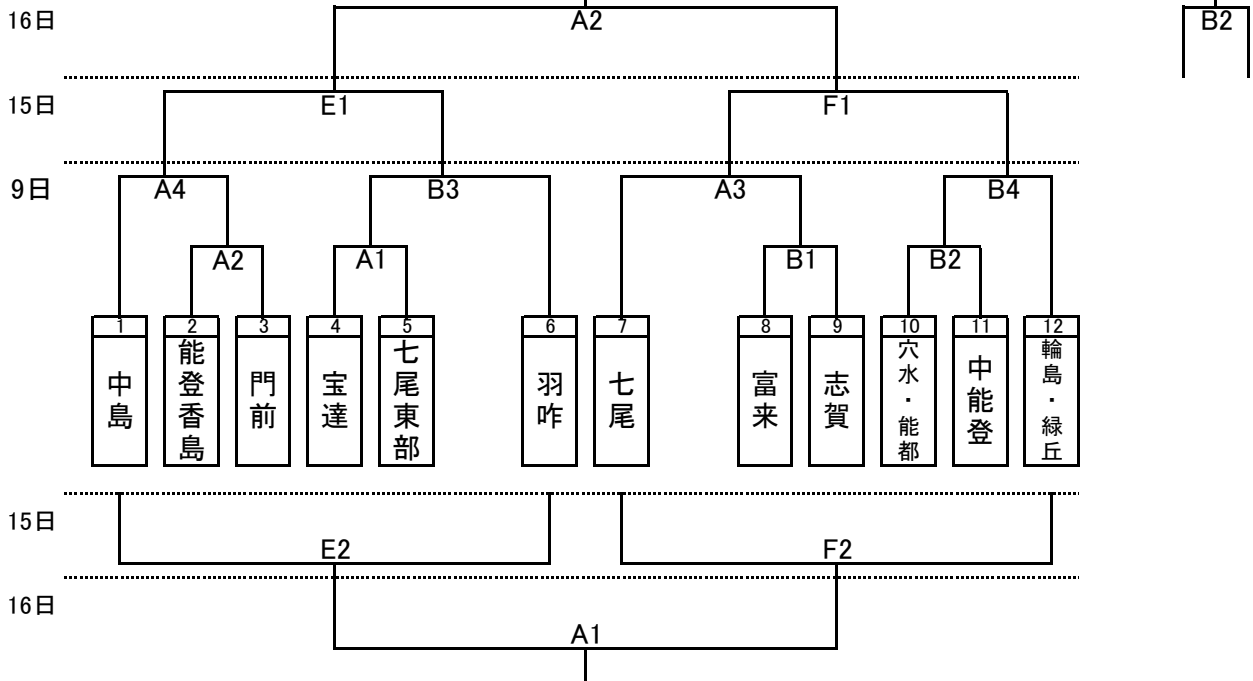

第76回能登地区中学校バスケットボール大会 兼 県体予選会

【男子の部】

【女子の部】

9日(日)

男子:七尾中学校体育館(A・B)
女子:中能登中学校体育館(C・D)

開 場 8:30
第1試合 9:30
第2試合 11:00
第3試合 12:30
第4試合 14:00

15日(土)

男女:七尾市田鶴浜体育館(E・F)

開 場 8:00
第1試合 9:30
第2試合 11:00
第3試合 12:30
第4試合 14:00

16日(日)

男女:七尾中学校体育館(A・B)

開 場 8:30
第1試合 9:30
第2試合 11:00
第3試合 12:30