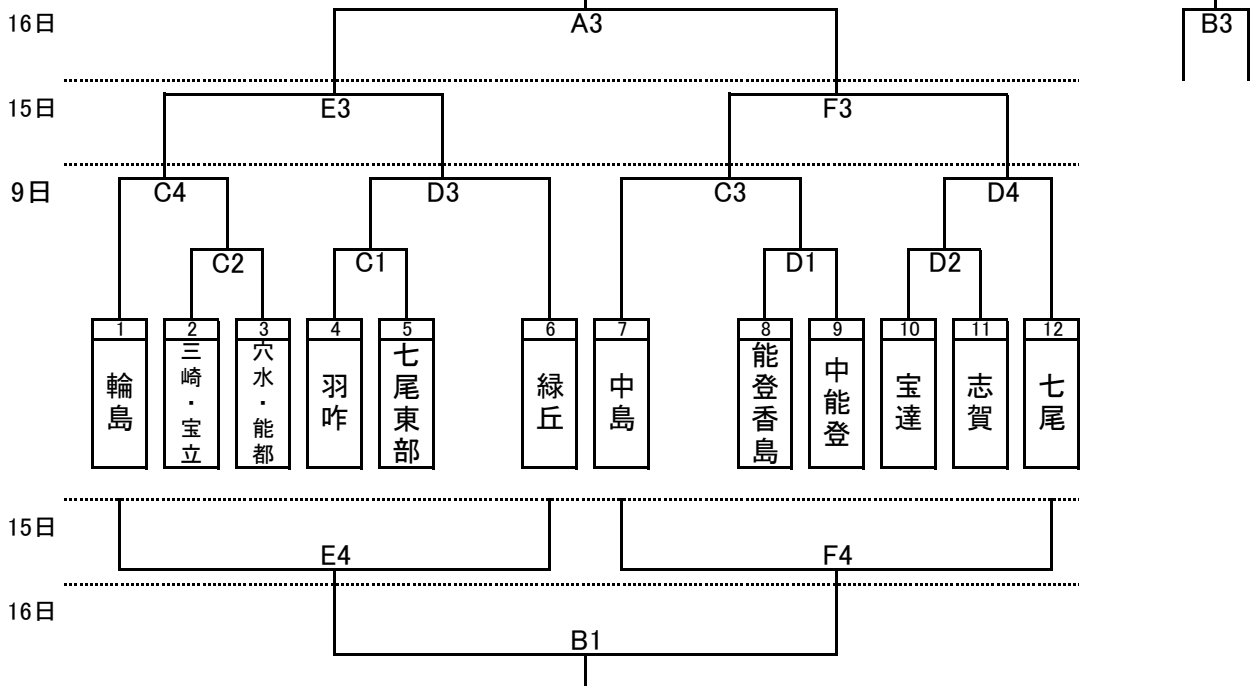

第76回能登地区中学校バスケットボール大会 兼 県体予選会

【男子の部】

【女子の部】

9日(日)

男子:七尾中学校体育館(A・B)
女子:中能登中学校体育館(C・D)

開 場 8:30
第1試合 9:30
第2試合 11:00
第3試合 12:30
第4試合 14:00

15日(土)

男女:七尾市田鶴浜体育館(E・F)

開 場 8:00
第1試合 9:30
第2試合 11:00
第3試合 12:30
第4試合 14:00

16日(日)

男女:七尾中学校体育館(A・B)

開 場 8:30
第1試合 9:30
第2試合 11:00
第3試合 12:30