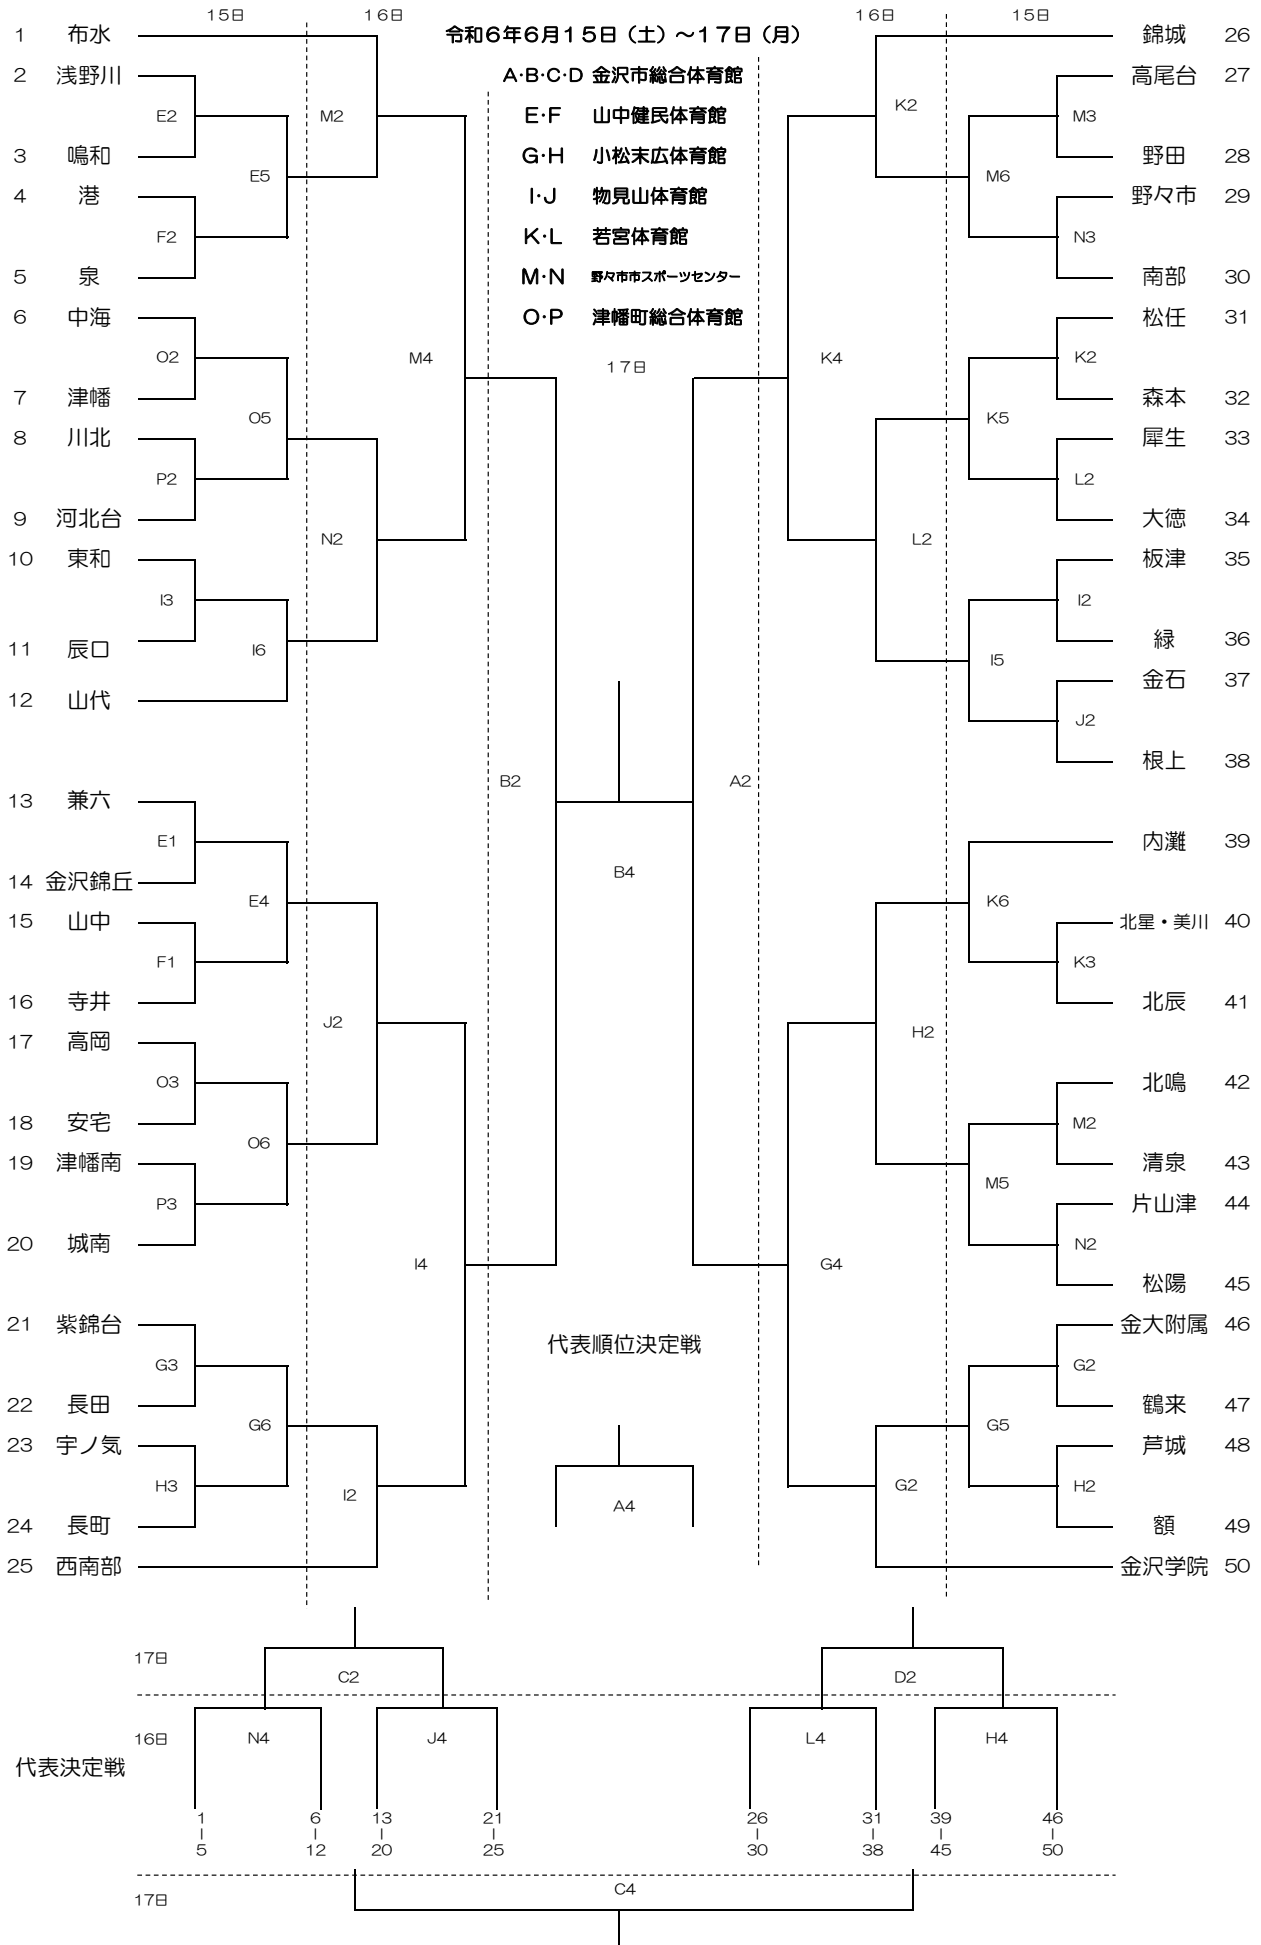

令和6年度 加賀地区中学校体育大会兼県体予選会 バasketボール競技 組み合わせ

男子

15日	①8:45	②10:15	③11:45	④13:15	⑤14:45	⑥16:15
16日	①9:00	②10:50	③12:40	④14:30		
17日	①9:00	②10:50	③12:40	④14:30		

令和6年度 加賀地区中学校体育大会兼県予選会 バスケットボール競技 組み合わせ

女子

15日	①8:45	②10:15	③11:45	④13:15	⑤14:45	⑥16:15
16日	①9:00	②10:50	③12:40	④14:30		
17日	①9:00	②10:50	③12:40	④14:30		