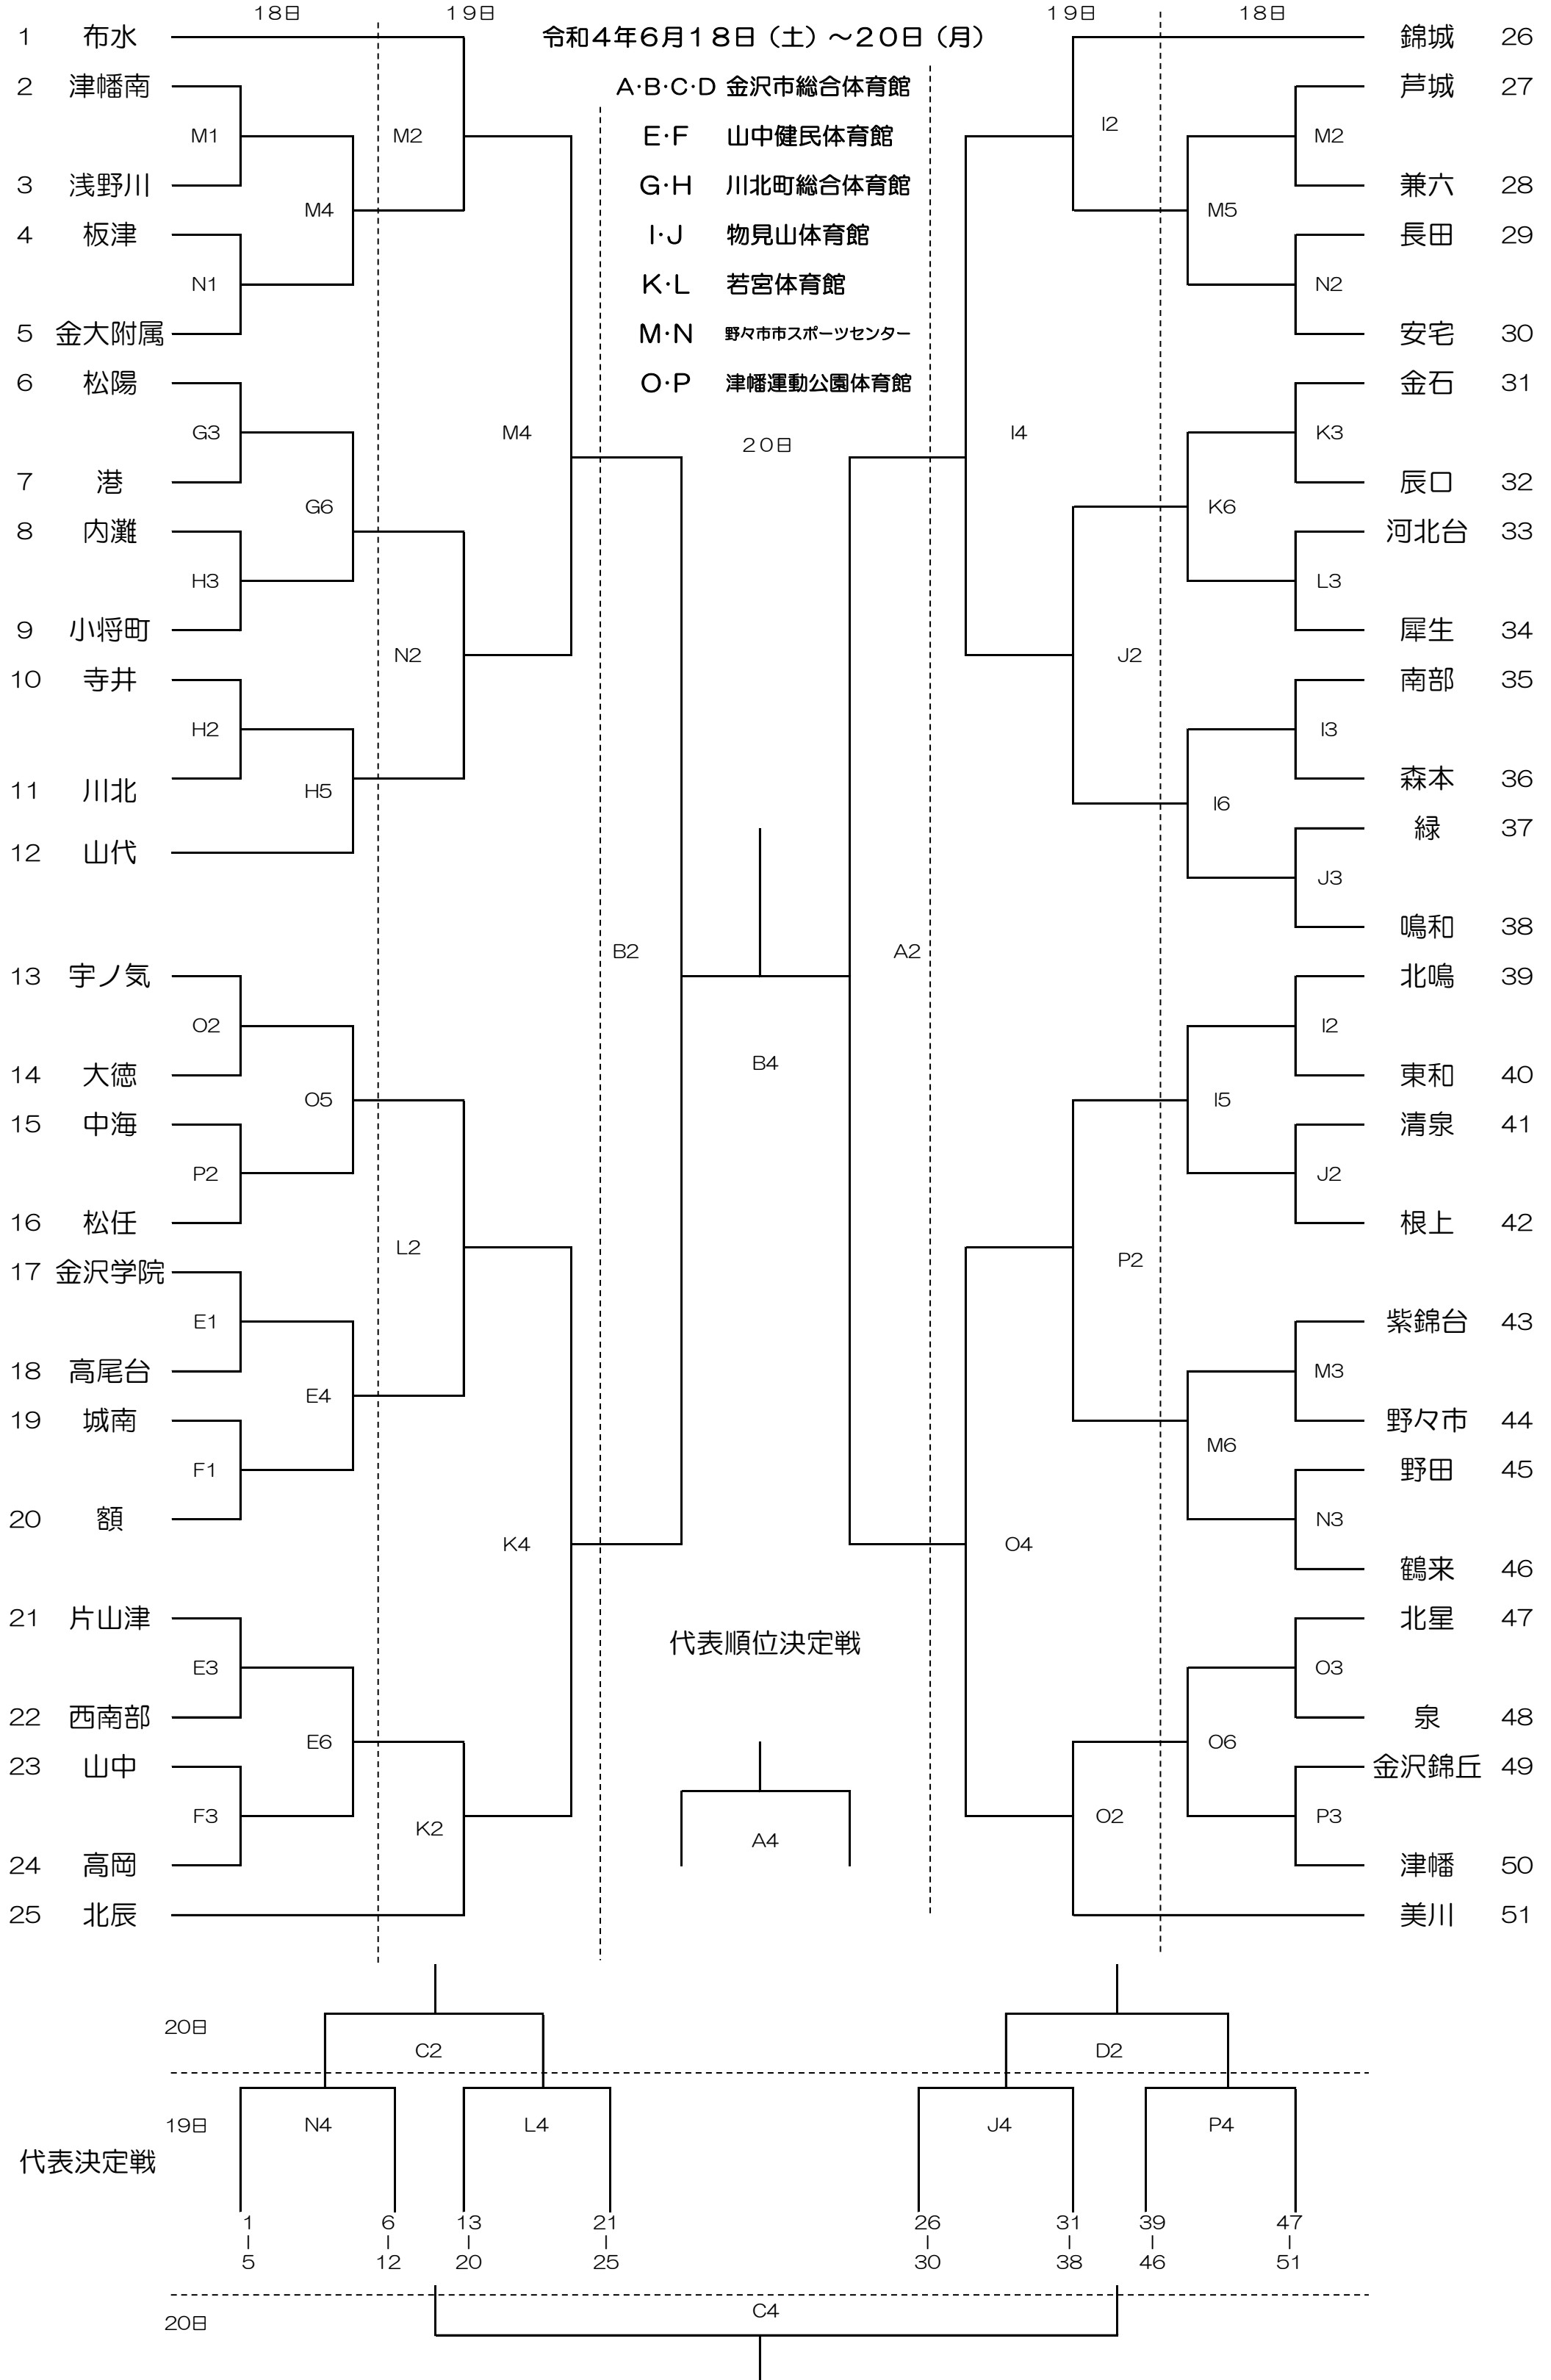

令和4年度 加賀地区中学校体育大会兼県体予選会 バスケットボール競技 組み合わせ

男子

18日	①8:45	②10:15	③11:45	④13:15	⑤14:45	⑥16:15
19日	①9:00	②10:50	③12:40	④14:30		
20日	①9:00	②10:50	③12:40	④14:30		

令和4年度 加賀地区中学校体育大会兼県体予選会 バasketボール競技 組み合わせ

女子

18日	①8:45	②10:15	③11:45	④13:15	⑤14:45	⑥16:15
19日	①9:00	②10:50	③12:40	④14:30		
20日	①9:00	②10:50	③12:40	④14:30		