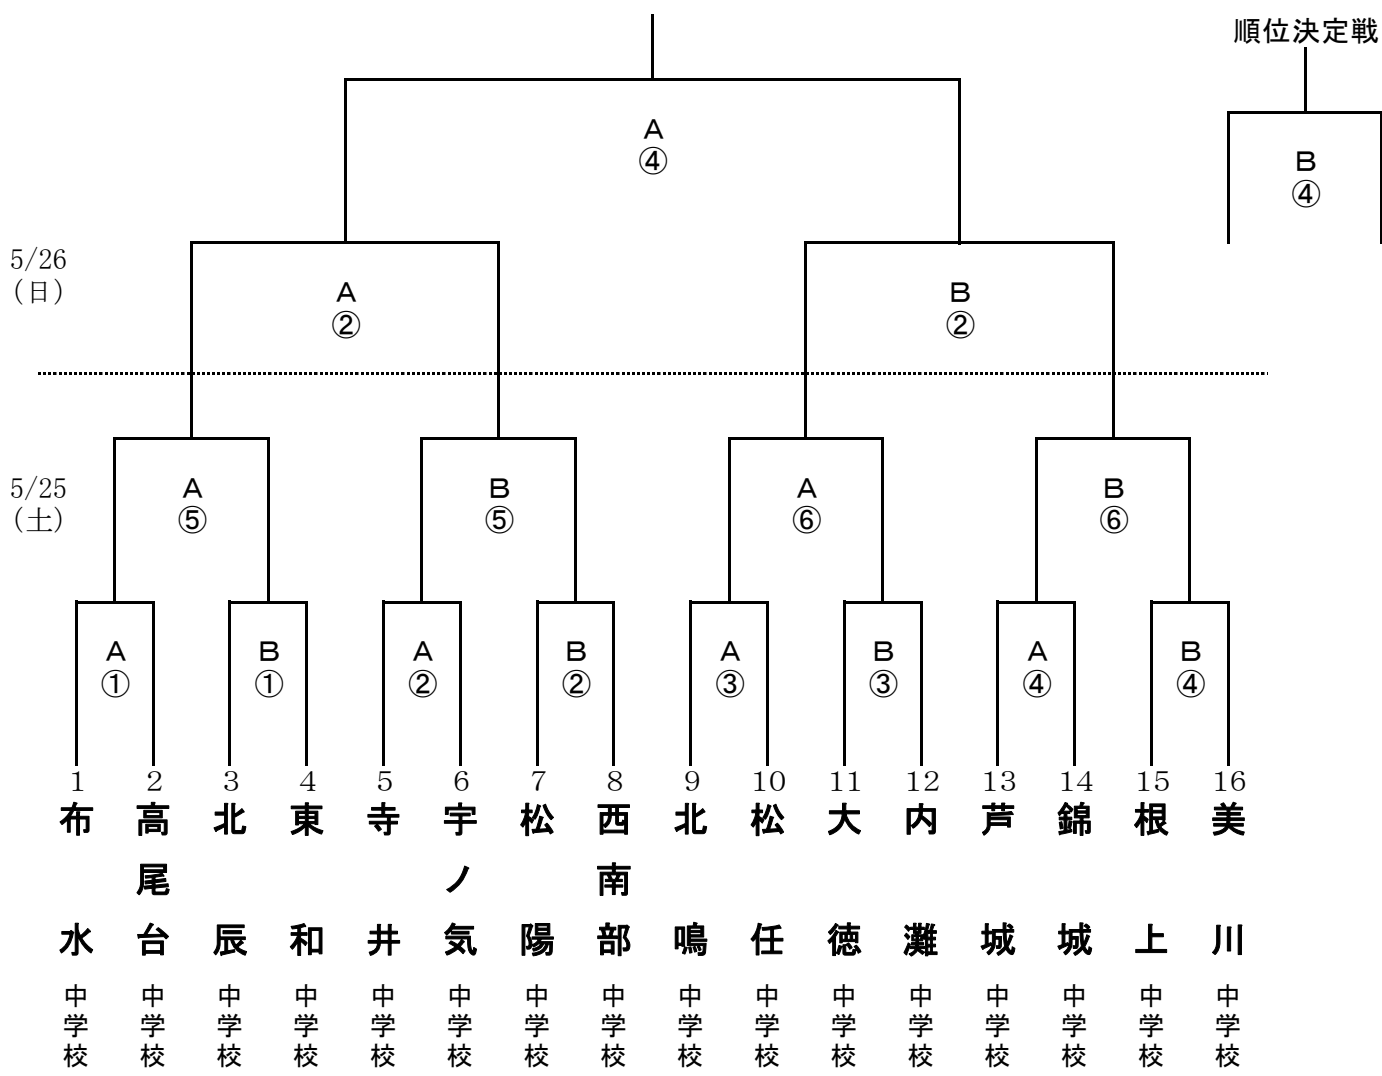

令和元年度 第22回加賀地区中学校バスケットボールあさがお大会 組み合わせ

A、Bコート 松任総合運動公園体育館
C、Dコート 美川スポーツセンター

(男子)

優 勝

順位決定戦

1日目	
①	9:00 ~
②	10:20 ~
③	11:40 ~
④	13:00 ~
⑤	14:20 ~
⑥	15:40 ~
2日目	
①	9:30 ~
②	11:00 ~
③	12:30 ~
④	14:00 ~

(女子)

優 勝

順位決定戦