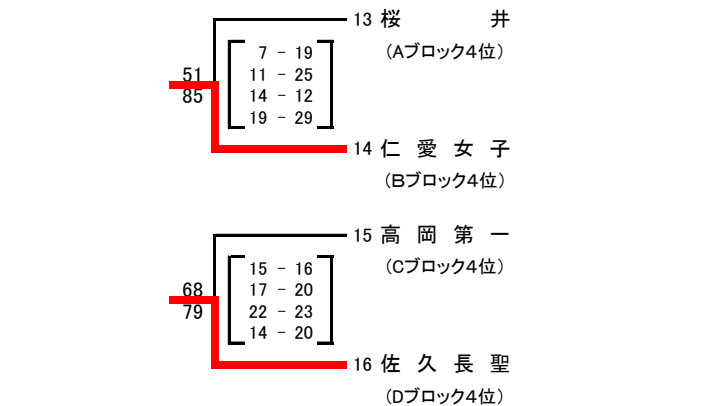

【男子結果】 1位:開志国際 2位:東海大学付属諏訪 3位:北陸 4位:金沢学院
5位:藤島 5位:帝京長岡 7位:福井商業 7位:北陸学院
9位:金沢 9位:新潟商業 11位:松本第一 11位:金沢市立工業
13位:高岡第一 13位:砺波 15位:松商学園 15位:高岡商業

大会組み合わせ

平成29年度 第49回北信越高等学校新人バスケットボール選手権大会
女子

期日:平成30年1月27日(土)・28日(日) 会場:津幡運動公園体育館、北陸大学体育館、北陸電力体育館、宇ノ気体育館

1月27日(土)

[Aブロック]

[Cブロック]

[Bブロック]

[Dブロック]

1月28日(日)

[1~4位]

[9~12位]

[5~8位]

[13~16位]

【女子結果】 1位:津幡 2位:開志国際 3位:足羽 4位:東海大学付属諏訪
5位:鵬学園 5位:長野市立長野 7位:東京学館新潟 7位:金沢商業
9位:福井商業 9位:金沢西 11位:龍谷富山 11位:新潟中央
13位:仁愛女子 13位:佐久長聖 15位:桜井 15位:高岡第一

大会組み合わせ

平成29年度 第49回北信越高等学校新人バスケットボール選手権大会
男子

期日:平成30年1月27日(土)・28日(日) 会場:津幡運動公園体育館、北陸大学体育館、北陸電力体育館、宇ノ気体育館