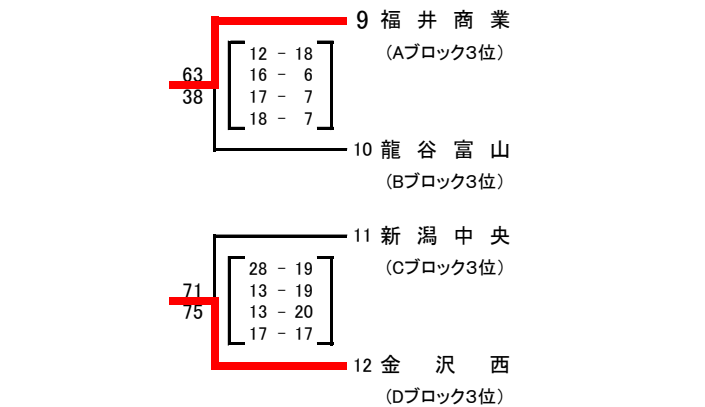

【男子結果】 1位:開志国際 2位:東海大学付属諏訪 3位:北陸 4位:金沢学院
5位:藤島 5位:帝京長岡 7位:福井商業 7位:北陸学院
9位:金沢 9位:新潟商業 11位:松本第一 11位:金沢市立工業
13位:高岡第一 13位:砺波 15位:松商学園 15位:高岡商業

大会組み合わせ

平成29年度 第49回北信越高等学校新人バスケットボール選手権大会
女子

期日:平成30年1月27日(土)・28日(日) 会場:津幡運動公園体育館、北陸大学体育館、北陸電力体育館、宇ノ気体育館

1月27日(土)

[Aブロック]

[Cブロック]

[Bブロック]

[Dブロック]

1月28日(日)

[1~4位]

[9~12位]

[5~8位]

[13~16位]

【女子結果】 1位:津幡 2位:開志国際 3位:足羽 4位:東海大学付属諏訪
5位:鵬学園 5位:長野市立長野 7位:東京学館新潟 7位:金沢商業
9位:福井商業 9位:金沢西 11位:龍谷富山 11位:新潟中央
13位:仁愛女子 13位:佐久長聖 15位:桜井 15位:高岡第一

大会組み合わせ

平成29年度 第49回北信越高等学校新人バスケットボール選手権大会
男子

期日:平成30年1月27日(土)・28日(日) 会場:津幡運動公園体育館、北陸大学体育館、北陸電力体育館、宇ノ気体育館