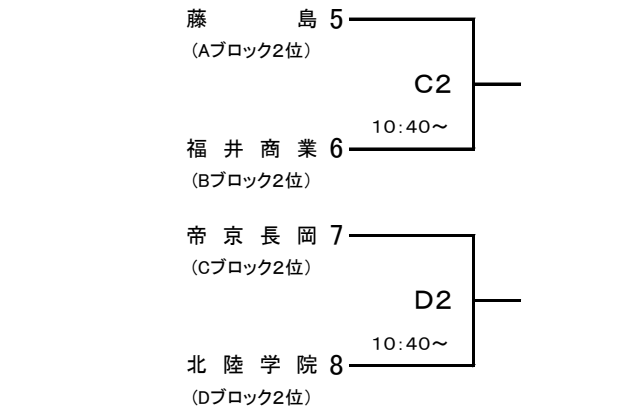

[5~8位]

[13~16位]

【女子結果】 1位:津幡 2位:開志国際 3位:足羽 4位:東海大学付属諏訪
5位:鵬学園 5位:長野市立長野 7位:東京学館新潟 7位:金沢商業
9位:福井商業 9位:金沢西 11位:龍谷富山 11位:新潟中央
13位:仁愛女子 13位:佐久長聖 15位:桜井 15位:高岡第一

大会組み合わせ

平成29年度 第49回北信越高等学校新人バスケットボール選手権大会
男子

期日:平成30年1月27日(土)・28日(日) 会場:津幡運動公園体育館、北陸大学体育館、北陸電力体育館、宇ノ気体育館

1月27日(土)

[Aブロック]

[Cブロック]

[Bブロック]

[Dブロック]

1月28日(日)

[1~4位]

[9~12位]

[5~8位]

[13~16位]

【会場】 A(左)・B(右)コート……津幡運動公園体育館
C(手前)・D(奥)コート……北陸大学体育館
E(手前)・F(奥)コート……北陸電力体育館
G(手前)・H(奥)コート……宇ノ気体育館

大会組み合わせ

平成29年度 第49回北信越高等学校新人バスケットボール選手権大会
女子

期日:平成30年1月27日(土)・28日(日) 会場:津幡運動公園体育館、北陸大学体育館、北陸電力体育館、宇ノ気体育館