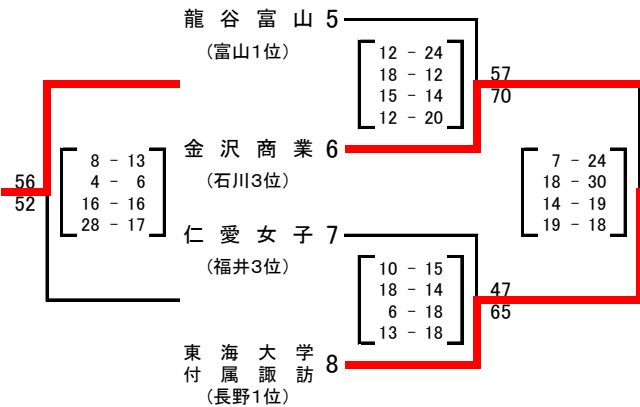

[13~16位]

13 松商学園 (Aブロック4位)	21 - 20 18 - 15 22 - 21 23 - 30	84	86
14 高岡第一 (Bブロック4位)	9 - 22 10 - 20 9 - 15 33 - 8	61	65
15 高岡商業 (Cブロック4位)	9 - 22 10 - 20 9 - 15 33 - 8	61	65
16 砺波 (Dブロック4位)	21 - 20 18 - 15 22 - 21 23 - 30	84	86

【男子結果】 1位:開志国際 2位:東海大学付属諏訪 3位:北陸 4位:金沢学院
5位:藤島 5位:帝京長岡 7位:福井商業 7位:北陸学院
9位:金沢 9位:新潟商業 11位:松本第一 11位:金沢市立工業
13位:高岡第一 13位:砺波 15位:松商学園 15位:高岡商業

大会組み合わせ

平成29年度 第49回北信越高等学校新人バスケットボール選手権大会
女子

期日:平成30年1月27日(土)・28日(日) 会場:津幡運動公園体育館、北陸大学体育館、北陸電力体育館、宇ノ気体育館

1月27日(土)

[Aブロック]

[Cブロック]

[Bブロック]

[Dブロック]

1月28日(日)

[1~4位]

[9~12位]

[5~8位]

[13~16位]

【女子結果】 1位:津幡 2位:開志国際 3位:足羽 4位:東海大学付属諏訪
5位:鵬学園 5位:長野市立長野 7位:東京学館新潟 7位:金沢商業
9位:福井商業 9位:金沢西 11位:龍谷富山 11位:新潟中央
13位:仁愛女子 13位:佐久長聖 15位:桜井 15位:高岡第一

大会組み合わせ

平成29年度 第49回北信越高等学校新人バスケットボール選手権大会
男子

期日:平成30年1月27日(土)・28日(日) 会場:津幡運動公園体育館、北陸大学体育館、北陸電力体育館、宇ノ気体育館