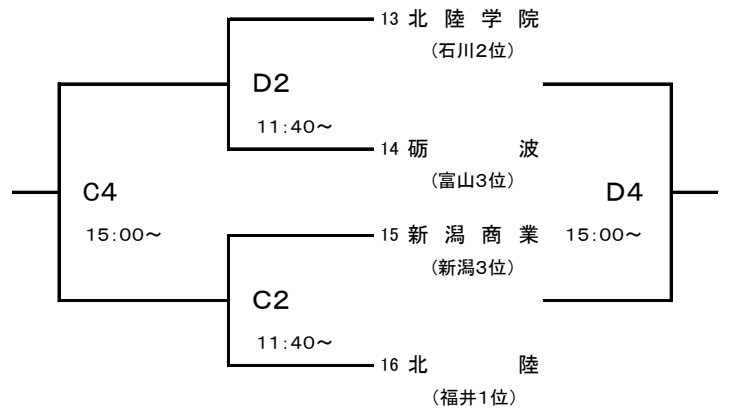

[5~8位]

[13~16位]

【女子結果】 1位:津幡 2位:開志国際 3位:足羽 4位:東海大学付属諏訪
5位:鵬学園 5位:長野市立長野 7位:東京学館新潟 7位:金沢商業
9位:福井商業 9位:金沢西 11位:龍谷富山 11位:新潟中央
13位:仁愛女子 13位:佐久長聖 15位:桜井 15位:高岡第一

大会組み合わせ

平成29年度 第49回北信越高等学校新人バスケットボール選手権大会
男子

期日:平成30年1月27日(土)・28日(日) 会場:津幡運動公園体育館、北陸大学体育館、北陸電力体育館、宇ノ気体育館

1月27日(土)

[Aブロック]

[Cブロック]

[Bブロック]

[Dブロック]

1月28日(日)

[1~4位]

[9~12位]

[5~8位]

[13~16位]

【会場】 A(左)・B(右)コート……津幡運動公園体育館
C(手前)・D(奥)コート……北陸大学体育館
E(手前)・F(奥)コート……北陸電力体育館
G(手前)・H(奥)コート……宇ノ気体育館

大会組み合わせ

平成29年度 第49回北信越高等学校新人バスケットボール選手権大会
女子

期日:平成30年1月27日(土)・28日(日) 会場:津幡運動公園体育館、北陸大学体育館、北陸電力体育館、宇ノ気体育館