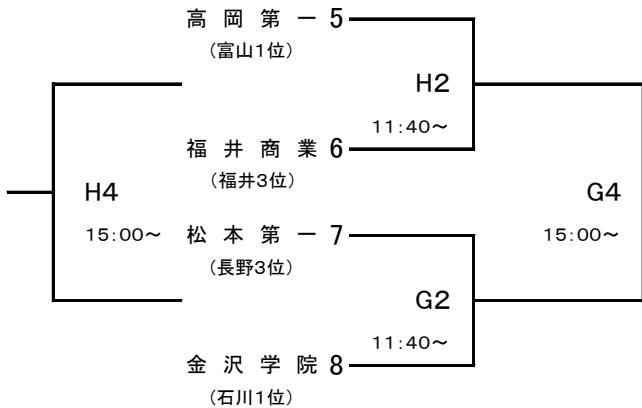

[5~8位]

[13~16位]

【女子結果】 1位:津幡 2位:開志国際 3位:足羽 4位:東海大学付属諏訪
5位:鵬学園 5位:長野市立長野 7位:東京学館新潟 7位:金沢商業
9位:福井商業 9位:金沢西 11位:龍谷富山 11位:新潟中央
13位:仁愛女子 13位:佐久長聖 15位:桜井 15位:高岡第一

大会組み合わせ

平成29年度 第49回北信越高等学校新人バスケットボール選手権大会
男子

期日:平成30年1月27日(土)・28日(日) 会場:津幡運動公園体育館、北陸大学体育館、北陸電力体育館、宇ノ気体育館

1月27日(土)

[Aブロック]

[Cブロック]

[Bブロック]

[Dブロック]

1月28日(日)

[1~4位]

[9~12位]

[5~8位]

[13~16位]

【会場】 A(左)・B(右)コート……津幡運動公園体育館
C(手前)・D(奥)コート……北陸大学体育館
E(手前)・F(奥)コート……北陸電力体育館
G(手前)・H(奥)コート……宇ノ気体育館

大会組み合わせ

平成29年度 第49回北信越高等学校新人バスケットボール選手権大会
女子

期日:平成30年1月27日(土)・28日(日) 会場:津幡運動公園体育館、北陸大学体育館、北陸電力体育館、宇ノ気体育館