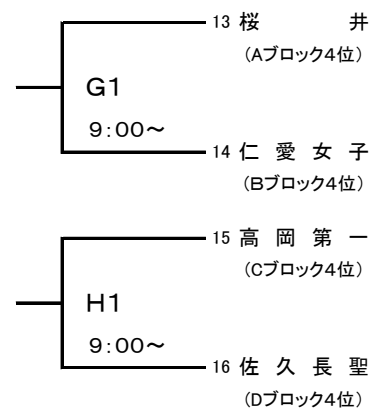

[5~8位]

[13~16位]

【会場】 A(左)・B(右)コート……津幡運動公園体育館
C(手前)・D(奥)コート……北陸大学体育館
E(手前)・F(奥)コート……北陸電力体育館
G(手前)・H(奥)コート……宇ノ気体育館

大会組み合わせ

平成29年度 第49回北信越高等学校新人バスケットボール選手権大会
女子

期日:平成30年1月27日(土)・28日(日) 会場:津幡運動公園体育館、北陸大学体育館、北陸電力体育館、宇ノ気体育館

1月27日(土)

[Aブロック]

[Cブロック]

[Bブロック]

[Dブロック]

1月28日(日)

[1~4位]

[9~12位]

[5~8位]

[13~16位]

【会場】 A(左)・B(右)コート……津幡運動公園体育館
 C(手前)・D(奥)コート……北陸大学体育館
 E(手前)・F(奥)コート……北陸電力体育館
 G(手前)・H(奥)コート……宇ノ気体育館