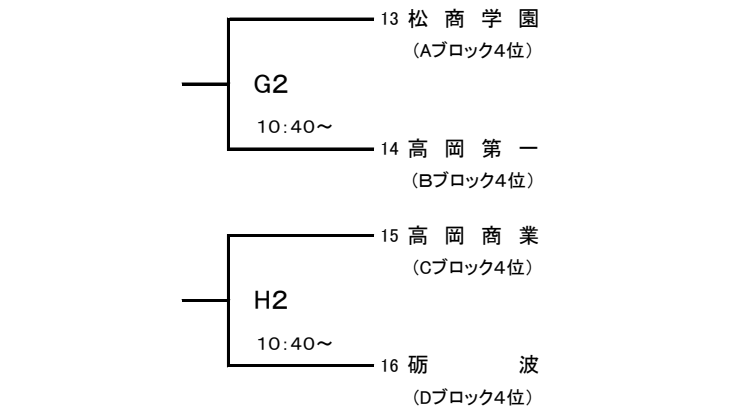

1月27日(土)

[Aブロック]

[Cブロック]

[Bブロック]

[Dブロック]

1月28日(日)

[1~4位]

[9~12位]

[5~8位]

[13~16位]

【会場】 A(左)・B(右)コート……津幡運動公園体育館
C(手前)・D(奥)コート……北陸大学体育館
E(手前)・F(奥)コート……北陸電力体育館
G(手前)・H(奥)コート……宇ノ気体育館

大会組み合わせ

平成29年度 第49回北信越高等学校新人バスケットボール選手権大会
女子

期日:平成30年1月27日(土)・28日(日) 会場:津幡運動公園体育館、北陸大学体育館、北陸電力体育館、宇ノ気体育館