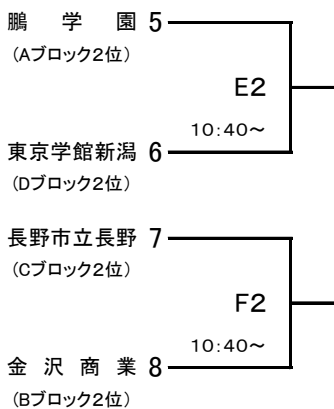

[5~8位]

[13~16位]

【会場】 A(左)・B(右)コート……津幡運動公園体育館
C(手前)・D(奥)コート……北陸大学体育館
E(手前)・F(奥)コート……北陸電力体育館
G(手前)・H(奥)コート……宇ノ気体育館

大会組み合わせ

平成29年度 第49回北信越高等学校新人バスケットボール選手権大会
女子

期日:平成30年1月27日(土)・28日(日) 会場:津幡運動公園体育館、北陸大学体育館、北陸電力体育館、宇ノ気体育館

1月27日(土)

[Aブロック]

[Cブロック]

[Bブロック]

[Dブロック]

1月28日(日)

[1~4位]

[9~12位]

[5~8位]

[13~16位]

【会場】 A(左)・B(右)コート……津幡運動公園体育館
 C(手前)・D(奥)コート……北陸大学体育館
 E(手前)・F(奥)コート……北陸電力体育館
 G(手前)・H(奥)コート……宇ノ気体育館