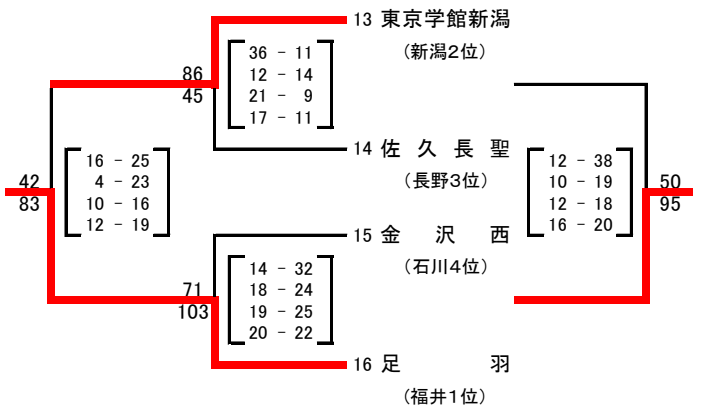

【男子結果】 1位:開志国際 2位:東海大学付属諏訪 3位:北陸 4位:金沢学院
5位:藤島 5位:帝京長岡 7位:福井商業 7位:北陸学院
9位:金沢 9位:新潟商業 11位:松本第一 11位:金沢市立工業
13位:高岡第一 13位:砺波 15位:松商学園 15位:高岡商業

大会組み合わせ

平成29年度 第49回北信越高等学校新人バスケットボール選手権大会
女子

期日:平成30年1月27日(土)・28日(日) 会場:津幡運動公園体育館、北陸大学体育館、北陸電力体育館、宇ノ気体育館

1月27日(土)

[Aブロック]

[Cブロック]

[Bブロック]

[Dブロック]

1月28日(日)

[1~4位]

[9~12位]

[5~8位]

[13~16位]

【女子結果】 1位:津幡 2位:開志国際 3位:足羽 4位:東海大学付属諏訪
5位:鵬学園 5位:長野市立長野 7位:東京学館新潟 7位:金沢商業
9位:福井商業 9位:金沢西 11位:龍谷富山 11位:新潟中央
13位:仁愛女子 13位:佐久長聖 15位:桜井 15位:高岡第一

大会組み合わせ

平成29年度 第49回北信越高等学校新人バスケットボール選手権大会
男子

期日:平成30年1月27日(土)・28日(日) 会場:津幡運動公園体育館、北陸大学体育館、北陸電力体育館、宇ノ気体育館