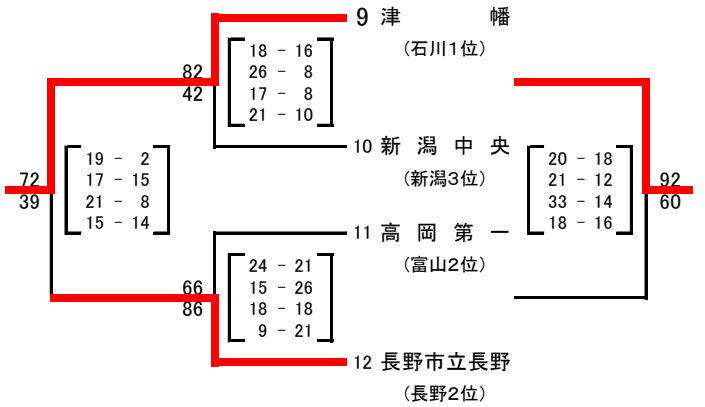

[13~16位]

13 松商学園 (Aブロック4位)	21 - 20 18 - 15 22 - 21 23 - 30	84	86
14 高岡第一 (Bブロック4位)	9 - 22 10 - 20 9 - 15 33 - 8	61	65
15 高岡商業 (Cブロック4位)	9 - 22 10 - 20 9 - 15 33 - 8	61	65
16 砺波 (Dブロック4位)	21 - 20 18 - 15 22 - 21 23 - 30	84	86

【男子結果】 1位:開志国際 2位:東海大学付属諏訪 3位:北陸 4位:金沢学院
5位:藤島 5位:帝京長岡 7位:福井商業 7位:北陸学院
9位:金沢 9位:新潟商業 11位:松本第一 11位:金沢市立工業
13位:高岡第一 13位:砺波 15位:松商学園 15位:高岡商業

大会組み合わせ

平成29年度 第49回北信越高等学校新人バスケットボール選手権大会
女子

期日:平成30年1月27日(土)・28日(日) 会場:津幡運動公園体育館、北陸大学体育館、北陸電力体育館、宇ノ気体育館

1月27日(土)

[Aブロック]

[Cブロック]

[Bブロック]

[Dブロック]

1月28日(日)

[1~4位]

[9~12位]