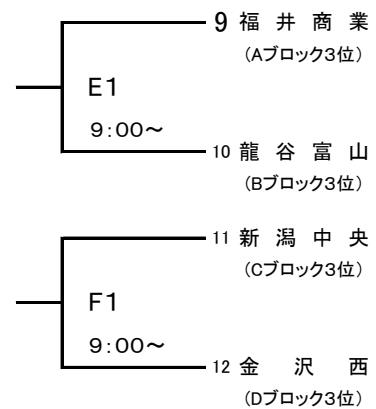

[5~8位]

[13~16位]

【会場】 A(左)・B(右)コート……津幡運動公園体育館
C(手前)・D(奥)コート……北陸大学体育館
E(手前)・F(奥)コート……北陸電力体育館
G(手前)・H(奥)コート……宇ノ気体育館

大会組み合わせ

平成29年度 第49回北信越高等学校新人バスケットボール選手権大会
女子

期日:平成30年1月27日(土)・28日(日) 会場:津幡運動公園体育館、北陸大学体育館、北陸電力体育館、宇ノ気体育館

1月27日(土)

[Aブロック]

[Cブロック]

[Bブロック]

[Dブロック]

1月28日(日)

[1~4位]

[9~12位]

[5~8位]

[13~16位]

【会場】 A(左)・B(右)コート……津幡運動公園体育館
 C(手前)・D(奥)コート……北陸大学体育館
 E(手前)・F(奥)コート……北陸電力体育館
 G(手前)・H(奥)コート……宇ノ気体育館