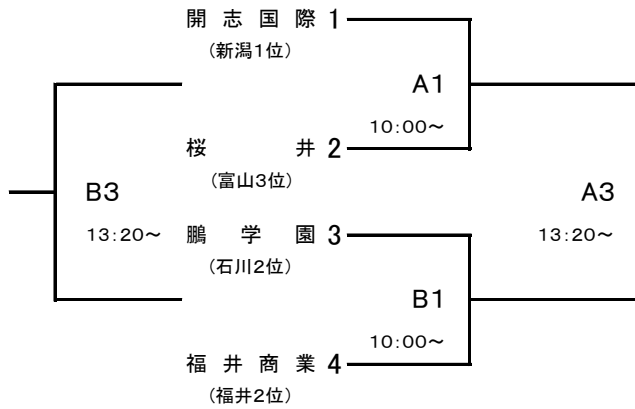

[5~8位]

[13~16位]

【女子結果】 1位:津幡 2位:開志国際 3位:足羽 4位:東海大学付属諏訪
5位:鵬学園 5位:長野市立長野 7位:東京学館新潟 7位:金沢商業
9位:福井商業 9位:金沢西 11位:龍谷富山 11位:新潟中央
13位:仁愛女子 13位:佐久長聖 15位:桜井 15位:高岡第一

大会組み合わせ

平成29年度 第49回北信越高等学校新人バスケットボール選手権大会
男子

期日:平成30年1月27日(土)・28日(日) 会場:津幡運動公園体育館、北陸大学体育館、北陸電力体育館、宇ノ気体育館

[5~8位]

[13~16位]

【会場】 A(左)・B(右)コート……津幡運動公園体育館
C(手前)・D(奥)コート……北陸大学体育館
E(手前)・F(奥)コート……北陸電力体育館
G(手前)・H(奥)コート……宇ノ気体育館

大会組み合わせ

平成29年度 第49回北信越高等学校新人バスケットボール選手権大会
女子

期日:平成30年1月27日(土)・28日(日) 会場:津幡運動公園体育館、北陸大学体育館、北陸電力体育館、宇ノ気体育館

1月27日(土)

[Aブロック]

[Cブロック]

[Bブロック]

[Dブロック]

1月28日(日)

[1~4位]

[9~12位]

[5~8位]

[13~16位]

【会場】 A(左)・B(右)コート……津幡運動公園体育館
 C(手前)・D(奥)コート……北陸大学体育館
 E(手前)・F(奥)コート……北陸電力体育館
 G(手前)・H(奥)コート……宇ノ気体育館