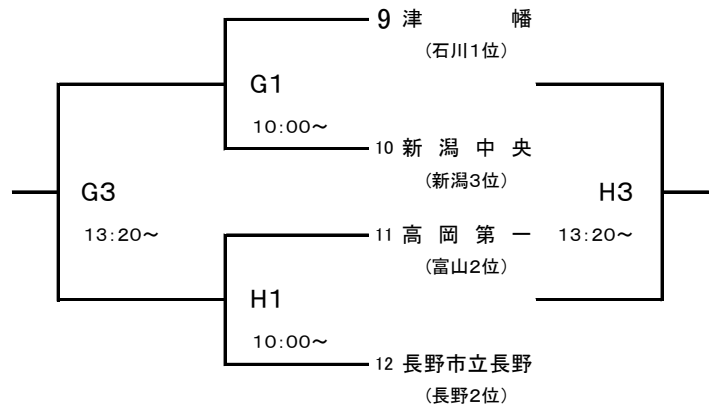

[5~8位]

[13~16位]

【会場】 A(左)・B(右)コート……津幡運動公園体育館
C(手前)・D(奥)コート……北陸大学体育館
E(手前)・F(奥)コート……北陸電力体育館
G(手前)・H(奥)コート……宇ノ気体育館

大会組み合わせ

平成29年度 第49回北信越高等学校新人バスケットボール選手権大会
女子

期日:平成30年1月27日(土)・28日(日) 会場:津幡運動公園体育館、北陸大学体育館、北陸電力体育館、宇ノ気体育館

1月27日(土)

[Aブロック]

[Cブロック]

[Bブロック]

[Dブロック]

1月28日(日)

[1~4位]

[9~12位]