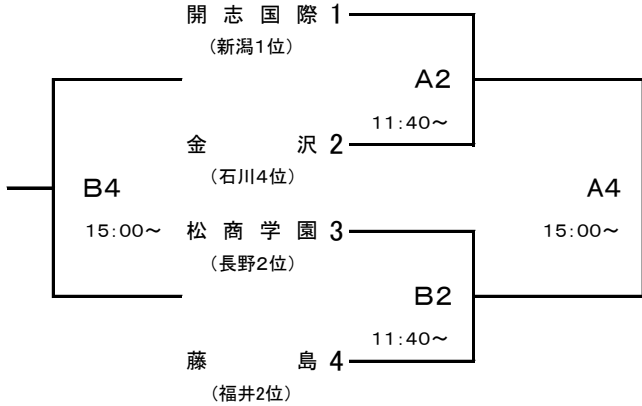

【男子結果】 1位:開志国際 2位:東海大学付属諏訪 3位:北陸 4位:金沢学院
5位:藤島 5位:帝京長岡 7位:福井商業 7位:北陸学院
9位:金沢 9位:新潟商業 11位:松本第一 11位:金沢市立工業
13位:高岡第一 13位:砺波 15位:松商学園 15位:高岡商業

大会組み合わせ

平成29年度 第49回北信越高等学校新人バスケットボール選手権大会
女子

期日:平成30年1月27日(土)・28日(日) 会場:津幡運動公園体育館、北陸大学体育館、北陸電力体育館、宇ノ気体育館

[5~8位]

[13~16位]

【女子結果】 1位:津幡 2位:開志国際 3位:足羽 4位:東海大学付属諏訪
5位:鵬学園 5位:長野市立長野 7位:東京学館新潟 7位:金沢商業
9位:福井商業 9位:金沢西 11位:龍谷富山 11位:新潟中央
13位:仁愛女子 13位:佐久長聖 15位:桜井 15位:高岡第一

大会組み合わせ

平成29年度 第49回北信越高等学校新人バスケットボール選手権大会
男子

期日:平成30年1月27日(土)・28日(日) 会場:津幡運動公園体育館、北陸大学体育館、北陸電力体育館、宇ノ気体育館

1月27日(土)

[Aブロック]

[Cブロック]

[Bブロック]

[Dブロック]

1月28日(日)

[1~4位]

[9~12位]

[5~8位]

[13~16位]

【会場】 A(左)・B(右)コート……津幡運動公園体育館
C(手前)・D(奥)コート……北陸大学体育館
E(手前)・F(奥)コート……北陸電力体育館
G(手前)・H(奥)コート……宇ノ気体育館

大会組み合わせ

平成29年度 第49回北信越高等学校新人バスケットボール選手権大会
女子

期日:平成30年1月27日(土)・28日(日) 会場:津幡運動公園体育館、北陸大学体育館、北陸電力体育館、宇ノ気体育館