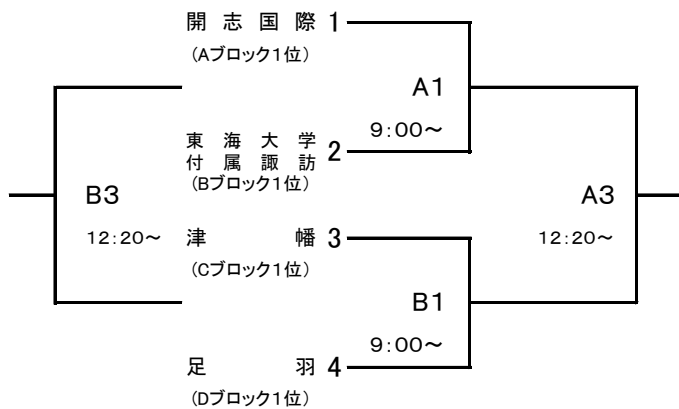

[5~8位]

[13~16位]

【会場】 A(左)・B(右)コート……津幡運動公園体育館
C(手前)・D(奥)コート……北陸大学体育館
E(手前)・F(奥)コート……北陸電力体育館
G(手前)・H(奥)コート……宇ノ気体育館

大会組み合わせ

平成29年度 第49回北信越高等学校新人バスケットボール選手権大会
女子

期日:平成30年1月27日(土)・28日(日) 会場:津幡運動公園体育館、北陸大学体育館、北陸電力体育館、宇ノ気体育館

1月27日(土)

[Aブロック]

[Cブロック]

[Bブロック]

[Dブロック]

1月28日(日)

[1~4位]

[9~12位]

[5~8位]

[13~16位]

【会場】 A(左)・B(右)コート……津幡運動公園体育館
 C(手前)・D(奥)コート……北陸大学体育館
 E(手前)・F(奥)コート……北陸電力体育館
 G(手前)・H(奥)コート……宇ノ気体育館