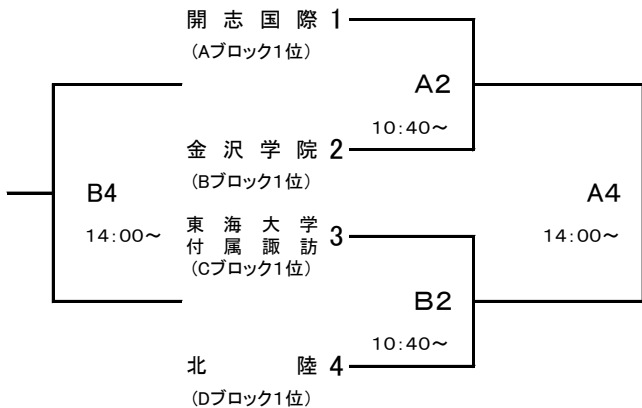

[5~8位]

[13~16位]

【女子結果】 1位:津幡 2位:開志国際 3位:足羽 4位:東海大学付属諏訪
5位:鵬学園 5位:長野市立長野 7位:東京学館新潟 7位:金沢商業
9位:福井商業 9位:金沢西 11位:龍谷富山 11位:新潟中央
13位:仁愛女子 13位:佐久長聖 15位:桜井 15位:高岡第一

大会組み合わせ

平成29年度 第49回北信越高等学校新人バスケットボール選手権大会
男子

期日:平成30年1月27日(土)・28日(日) 会場:津幡運動公園体育館、北陸大学体育館、北陸電力体育館、宇ノ気体育館

1月27日(土)

[Aブロック]

[Cブロック]

[Bブロック]

[Dブロック]

1月28日(日)

[1~4位]

[9~12位]

[5~8位]

[13~16位]

【会場】 A(左)・B(右)コート……津幡運動公園体育館
C(手前)・D(奥)コート……北陸大学体育館
E(手前)・F(奥)コート……北陸電力体育館
G(手前)・H(奥)コート……宇ノ気体育館

大会組み合わせ

平成29年度 第49回北信越高等学校新人バスケットボール選手権大会
女子

期日:平成30年1月27日(土)・28日(日) 会場:津幡運動公園体育館、北陸大学体育館、北陸電力体育館、宇ノ気体育館