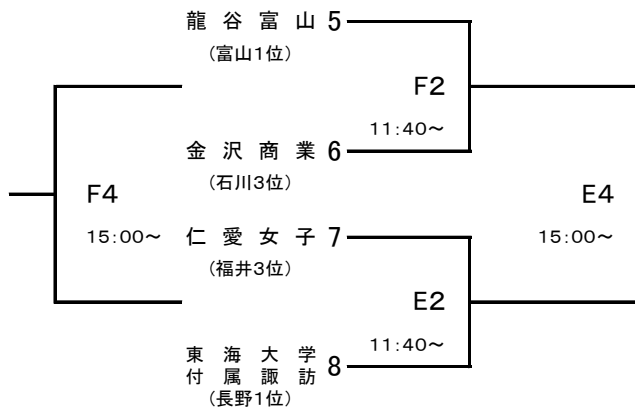

[5~8位]

[13~16位]

【会場】 A(左)・B(右)コート……津幡運動公園体育館
C(手前)・D(奥)コート……北陸大学体育館
E(手前)・F(奥)コート……北陸電力体育館
G(手前)・H(奥)コート……宇ノ気体育館

大会組み合わせ

平成29年度 第49回北信越高等学校新人バスケットボール選手権大会
女子

期日:平成30年1月27日(土)・28日(日) 会場:津幡運動公園体育館、北陸大学体育館、北陸電力体育館、宇ノ気体育館

1月27日(土)

[Aブロック]

[Cブロック]

[Bブロック]

[Dブロック]

1月28日(日)

[1~4位]

[9~12位]

[5~8位]

[13~16位]

【会場】 A(左)・B(右)コート……津幡運動公園体育館
 C(手前)・D(奥)コート……北陸大学体育館
 E(手前)・F(奥)コート……北陸電力体育館
 G(手前)・H(奥)コート……宇ノ気体育館