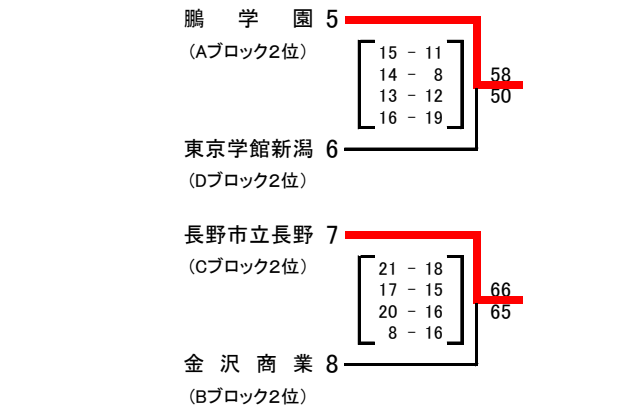

【男子結果】 1位:開志国際 2位:東海大学付属諏訪 3位:北陸 4位:金沢学院
5位:藤島 5位:帝京長岡 7位:福井商業 7位:北陸学院
9位:金沢 9位:新潟商業 11位:松本第一 11位:金沢市立工業
13位:高岡第一 13位:砺波 15位:松商学園 15位:高岡商業

大会組み合わせ

平成29年度 第49回北信越高等学校新人バスケットボール選手権大会
女子

期日:平成30年1月27日(土)・28日(日) 会場:津幡運動公園体育館、北陸大学体育館、北陸電力体育館、宇ノ気体育館

1月27日(土)

[Aブロック]

[Cブロック]

[Bブロック]

[Dブロック]

1月28日(日)

[1~4位]

[9~12位]

[5~8位]

[13~16位]

【女子結果】 1位:津幡 2位:開志国際 3位:足羽 4位:東海大学付属諏訪
5位:鵬学園 5位:長野市立長野 7位:東京学館新潟 7位:金沢商業
9位:福井商業 9位:金沢西 11位:龍谷富山 11位:新潟中央
13位:仁愛女子 13位:佐久長聖 15位:桜井 15位:高岡第一

大会組み合わせ

平成29年度 第49回北信越高等学校新人バスケットボール選手権大会
男子

期日:平成30年1月27日(土)・28日(日) 会場:津幡運動公園体育館、北陸大学体育館、北陸電力体育館、宇ノ気体育館