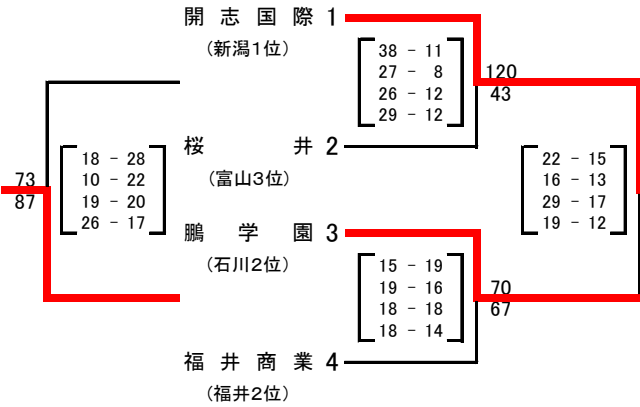

[13~16位]

13 松商学園 (Aブロック4位)	21 - 20 18 - 15 22 - 21 23 - 30	84	86
14 高岡第一 (Bブロック4位)	9 - 22 10 - 20 9 - 15 33 - 8	61	65
15 高岡商業 (Cブロック4位)	9 - 22 10 - 20 9 - 15 33 - 8	61	65
16 砺波 (Dブロック4位)	21 - 20 18 - 15 22 - 21 23 - 30	84	86

【男子結果】 1位:開志国際 2位:東海大学付属諏訪 3位:北陸 4位:金沢学院
5位:藤島 5位:帝京長岡 7位:福井商業 7位:北陸学院
9位:金沢 9位:新潟商業 11位:松本第一 11位:金沢市立工業
13位:高岡第一 13位:砺波 15位:松商学園 15位:高岡商業

大会組み合わせ

平成29年度 第49回北信越高等学校新人バスケットボール選手権大会
女子

期日:平成30年1月27日(土)・28日(日) 会場:津幡運動公園体育館、北陸大学体育館、北陸電力体育館、宇ノ気体育館

1月27日(土)

[Aブロック]

[Cブロック]

[Bブロック]

[Dブロック]

1月28日(日)

[1~4位]

[9~12位]