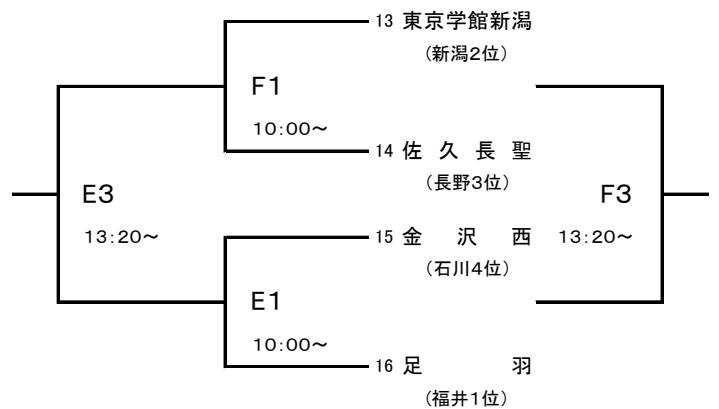

[5~8位]

[13~16位]

【会場】 A(左)・B(右)コート……津幡運動公園体育館
C(手前)・D(奥)コート……北陸大学体育館
E(手前)・F(奥)コート……北陸電力体育館
G(手前)・H(奥)コート……宇ノ気体育館

大会組み合わせ

平成29年度 第49回北信越高等学校新人バスケットボール選手権大会
女子

期日:平成30年1月27日(土)・28日(日) 会場:津幡運動公園体育館、北陸大学体育館、北陸電力体育館、宇ノ気体育館

1月27日(土)

[Aブロック]

[Cブロック]

[Bブロック]

[Dブロック]

1月28日(日)

[1~4位]

[9~12位]

[5~8位]

[13~16位]

【会場】 A(左)・B(右)コート……津幡運動公園体育館
 C(手前)・D(奥)コート……北陸大学体育館
 E(手前)・F(奥)コート……北陸電力体育館
 G(手前)・H(奥)コート……宇ノ気体育館