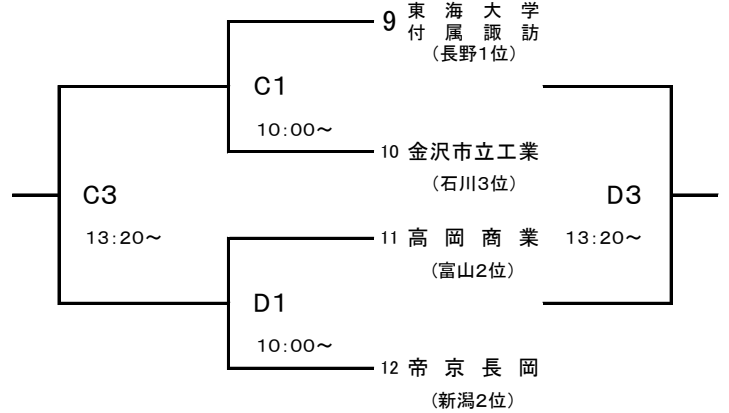

[5~8位]

[13~16位]

【女子結果】 1位:津幡 2位:開志国際 3位:足羽 4位:東海大学付属諏訪
5位:鵬学園 5位:長野市立長野 7位:東京学館新潟 7位:金沢商業
9位:福井商業 9位:金沢西 11位:龍谷富山 11位:新潟中央
13位:仁愛女子 13位:佐久長聖 15位:桜井 15位:高岡第一

大会組み合わせ

平成29年度 第49回北信越高等学校新人バスケットボール選手権大会
男子

期日:平成30年1月27日(土)・28日(日) 会場:津幡運動公園体育館、北陸大学体育館、北陸電力体育館、宇ノ気体育館

1月27日(土)

[Aブロック]

[Cブロック]

[Bブロック]

[Dブロック]

1月28日(日)

[1~4位]

[9~12位]

[5~8位]

[13~16位]

【会場】 A(左)・B(右)コート……津幡運動公園体育館
C(手前)・D(奥)コート……北陸大学体育館
E(手前)・F(奥)コート……北陸電力体育館
G(手前)・H(奥)コート……宇ノ気体育館

大会組み合わせ

平成29年度 第49回北信越高等学校新人バスケットボール選手権大会
女子

期日:平成30年1月27日(土)・28日(日) 会場:津幡運動公園体育館、北陸大学体育館、北陸電力体育館、宇ノ気体育館