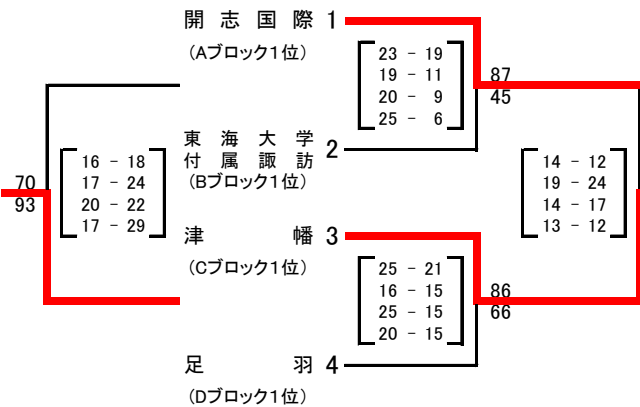

【男子結果】 1位:開志国際 2位:東海大学付属諏訪 3位:北陸 4位:金沢学院
5位:藤島 5位:帝京長岡 7位:福井商業 7位:北陸学院
9位:金沢 9位:新潟商業 11位:松本第一 11位:金沢市立工業
13位:高岡第一 13位:砺波 15位:松商学園 15位:高岡商業

大会組み合わせ

平成29年度 第49回北信越高等学校新人バスケットボール選手権大会
女子

期日:平成30年1月27日(土)・28日(日) 会場:津幡運動公園体育館、北陸大学体育館、北陸電力体育館、宇ノ気体育館

1月27日(土)

[Aブロック]

[Cブロック]

[Bブロック]

[Dブロック]

1月28日(日)

[1~4位]

[9~12位]

[5~8位]

[13~16位]

【女子結果】 1位:津幡 2位:開志国際 3位:足羽 4位:東海大学付属諏訪
5位:鵬学園 5位:長野市立長野 7位:東京学館新潟 7位:金沢商業
9位:福井商業 9位:金沢西 11位:龍谷富山 11位:新潟中央
13位:仁愛女子 13位:佐久長聖 15位:桜井 15位:高岡第一

大会組み合わせ

平成29年度 第49回北信越高等学校新人バスケットボール選手権大会
男子

期日:平成30年1月27日(土)・28日(日) 会場:津幡運動公園体育館、北陸大学体育館、北陸電力体育館、宇ノ気体育館