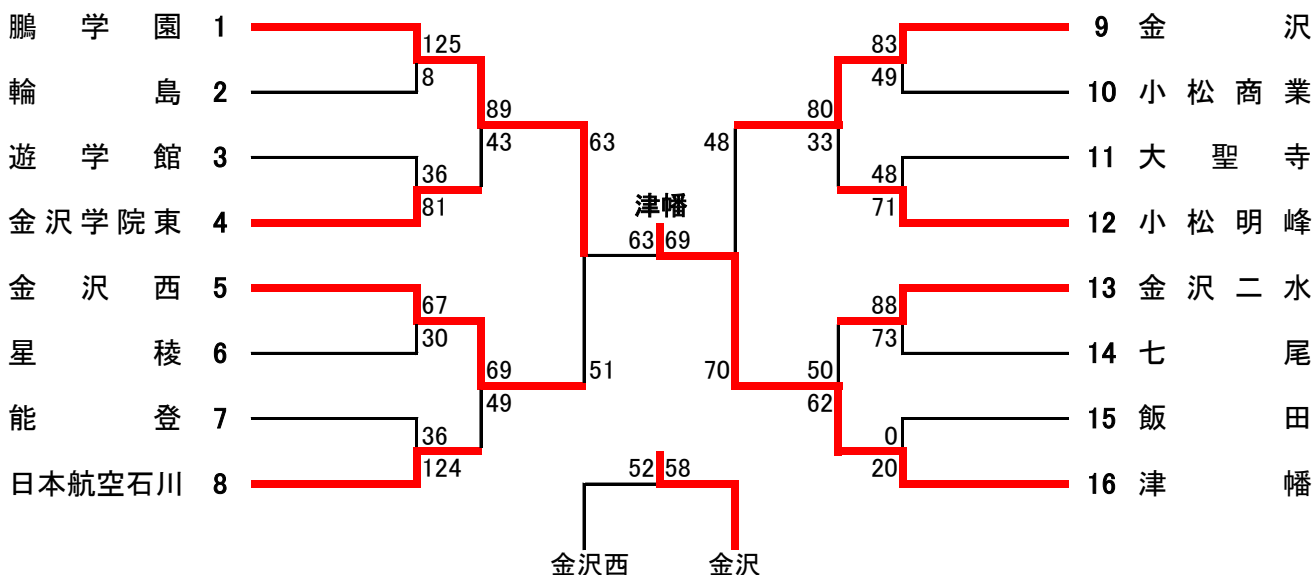

女子対戦表

【女子準決勝】

鵬学園	63	$\left\{ \begin{array}{l} 16 - 7 \\ 8 - 6 \\ 24 - 10 \\ 15 - 28 \end{array} \right\}$	51	金沢西

金沢	48	$\left\{ \begin{array}{l} 12 - 24 \\ 9 - 17 \\ 12 - 11 \\ 15 - 18 \end{array} \right\}$	70	津幡

【女子決勝】

鵬学園	63	$\left\{ \begin{array}{l} 15 - 17 \\ 15 - 11 \\ 19 - 20 \\ 14 - 21 \end{array} \right\}$	69	津幡

【女子北信越代表決定戦】

金沢西	52	$\left\{ \begin{array}{l} 12 - 16 \\ 11 - 19 \\ 17 - 12 \\ 12 - 11 \end{array} \right\}$	58	金沢