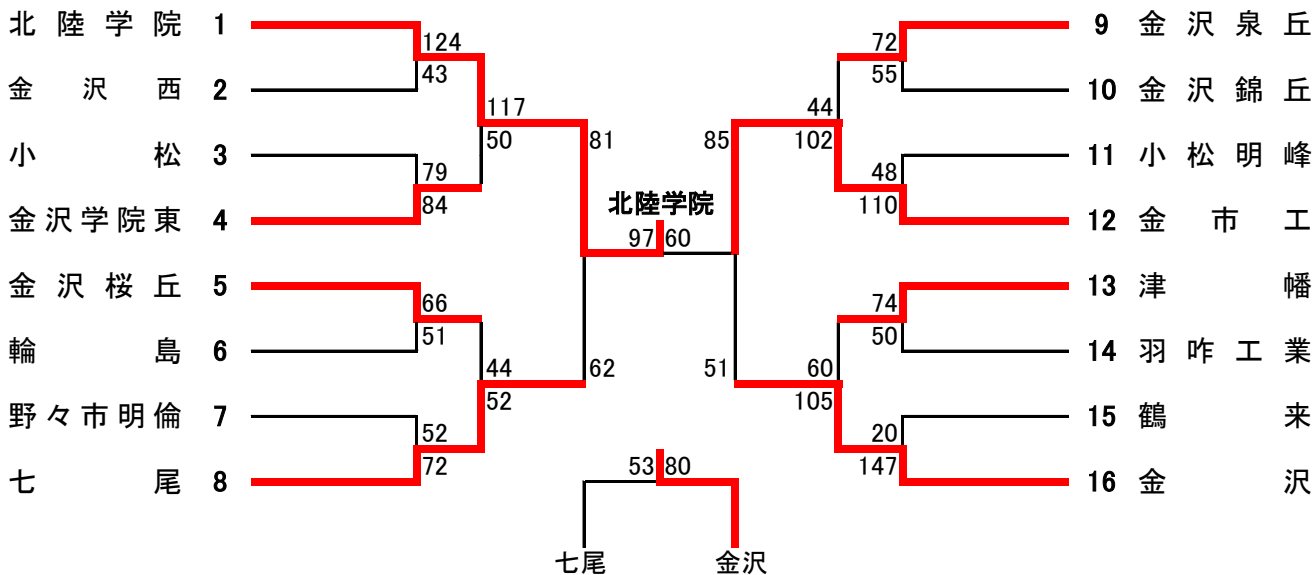

平成26年度(第42回) 石川県高等学校新人選抜バスケットボール七尾大会

男子対戦表

【男子準決勝】

北陸学院	81	$\left\{ \begin{array}{l} 24 - 15 \\ 13 - 12 \\ 25 - 15 \\ 19 - 20 \end{array} \right\}$	62	七尾
------	----	--	----	----

金沢市立工業	85	$\left\{ \begin{array}{l} 24 - 15 \\ 17 - 8 \\ 29 - 8 \\ 15 - 20 \end{array} \right\}$	51	金沢
--------	----	--	----	----