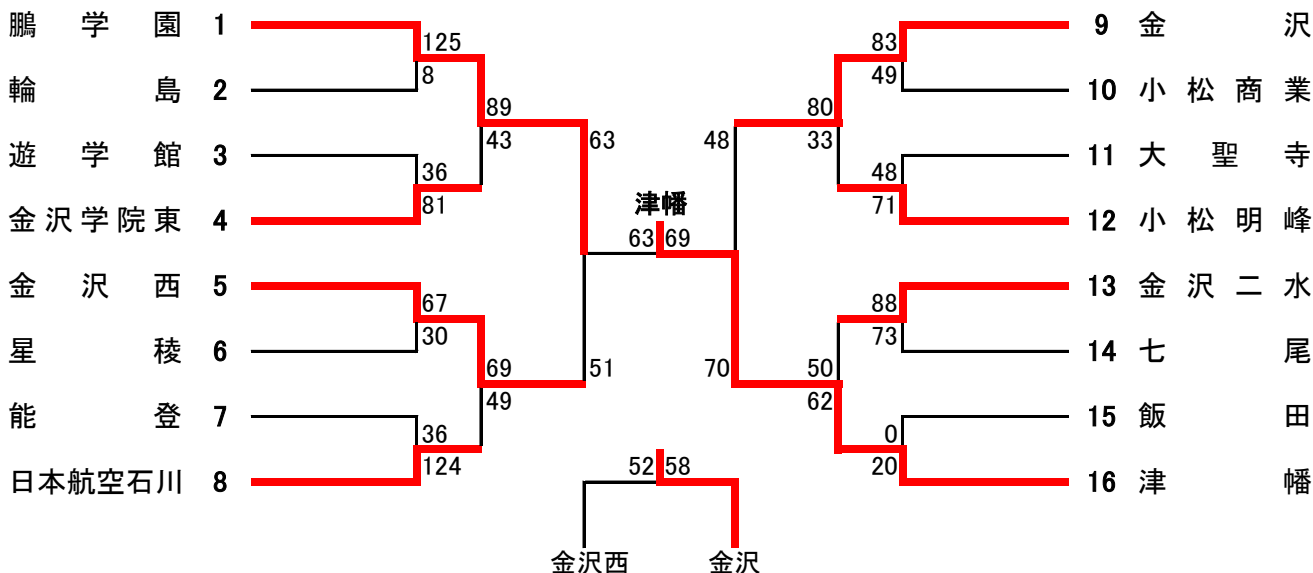

女子対戦表

【女子準決勝】

鵬学園	63	$\left\{ \begin{array}{l} 16 - 7 \\ 8 - 6 \\ 24 - 10 \\ 15 - 28 \end{array} \right\}$	51	金沢西

金沢	48	$\left\{ \begin{array}{l} 12 - 24 \\ 9 - 17 \\ 12 - 11 \\ 15 - 18 \end{array} \right\}$	70	津幡

【女子決勝】

鵬学園	63	$\left\{ \begin{array}{l} 15 - 17 \\ 15 - 11 \\ 19 - 20 \\ 14 - 21 \end{array} \right\}$	69	津幡

【女子北信越代表決定戦】

金沢西	52	$\left\{ \begin{array}{l} 12 - 16 \\ 11 - 19 \\ 17 - 12 \\ 12 - 11 \end{array} \right\}$	58	金沢