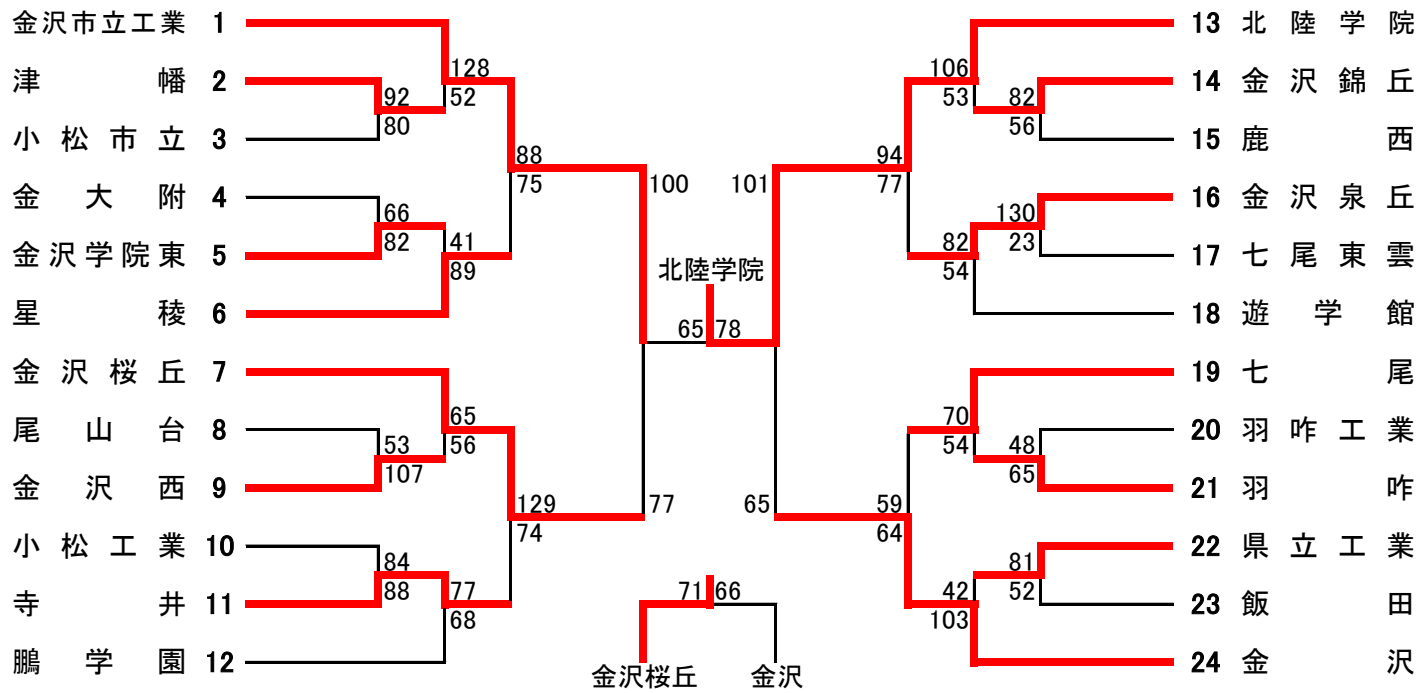

平成26年度第40回張江杯 石川県高等学校バスケットボール大会

男子対戦表

女子対戦表

男子
優勝 北陸学院 高等学校
2位 金沢市立工業 高等学校
3位 金沢桜丘 高等学校
3位 金沢 高等学校

女子
優勝 津幡 高等学校
2位 鵬学園 高等学校
3位 金沢西 高等学校
3位 金沢 高等学校

男子準決勝

金沢市立工業	100	$\left\{ \begin{array}{l} 26 - 16 \\ 22 - 18 \\ 28 - 27 \\ 24 - 16 \end{array} \right\}$	77	金沢桜丘
--------	-----	--	----	------