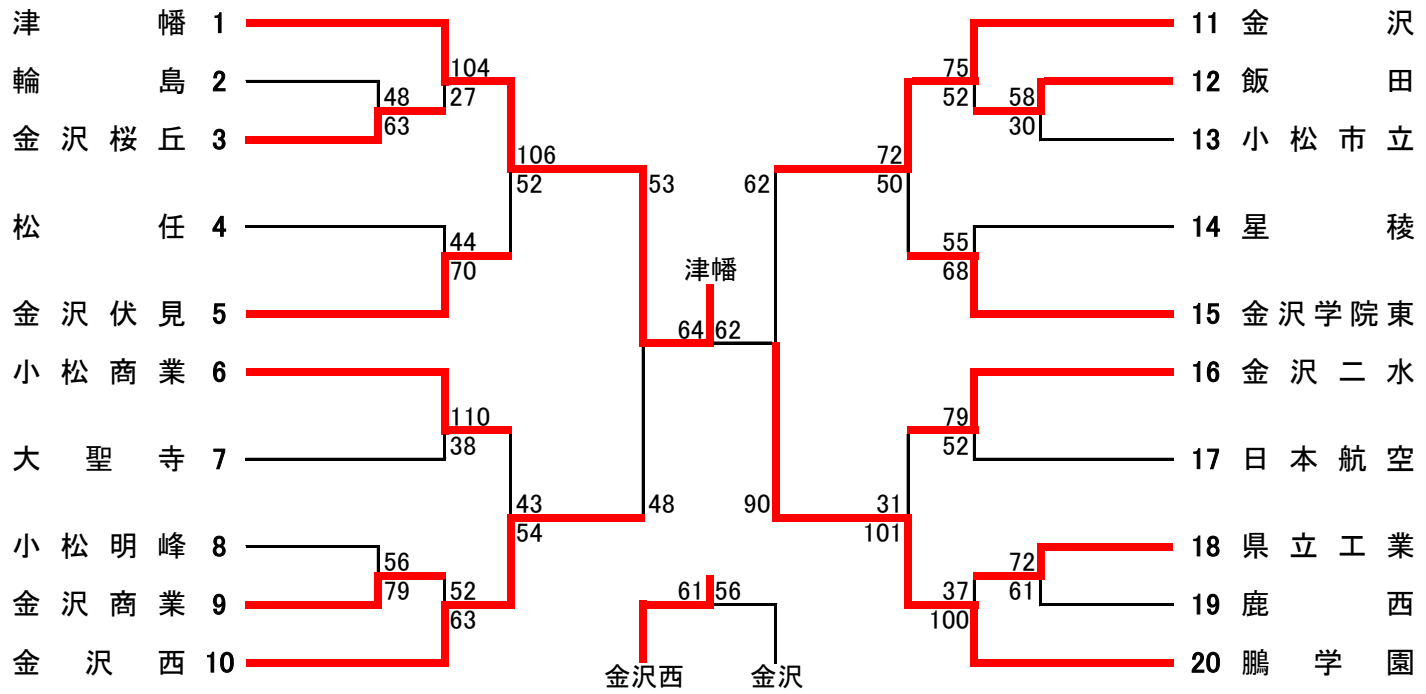

平成26年度第40回張江杯 石川県高等学校バスケットボール大会

男子対戦表

女子対戦表

男子
優勝 北陸学院 高等学校
2位 金沢市立工業 高等学校
3位 金沢桜丘 高等学校
3位 金沢 高等学校

女子
優勝 津幡 高等学校
2位 鵬学園 高等学校
3位 金沢西 高等学校
3位 金沢 高等学校

男子準決勝

金沢市立工業	100	$\left\{ \begin{array}{l} 26 - 16 \\ 22 - 18 \\ 28 - 27 \\ 24 - 16 \end{array} \right\}$	77	金沢桜丘
--------	-----	--	----	------