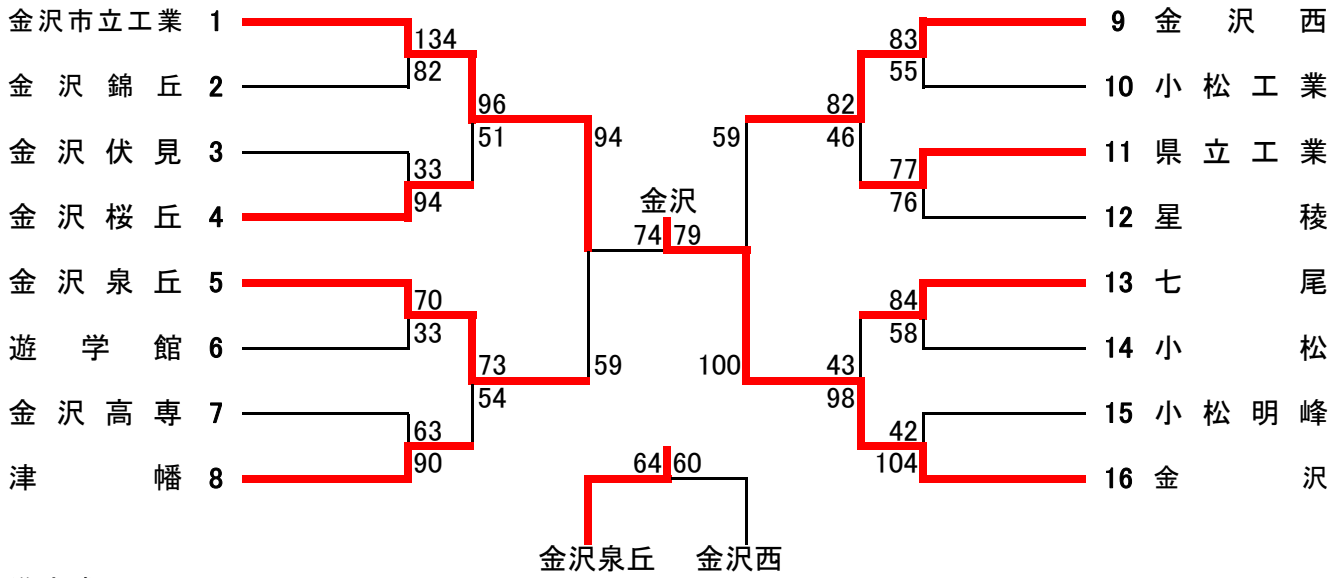

平成24年度(第40回) 石川県高等学校新人選抜バスケットボール七尾大会

男子対戦表

準決勝

金沢市立工業 94	$\left\{ \begin{array}{l} 23 - 18 \\ 26 - 20 \\ 24 - 12 \\ 21 - 9 \end{array} \right\}$	59 金沢泉丘	金沢西 59	$\left\{ \begin{array}{l} 13 - 21 \\ 18 - 32 \\ 16 - 27 \\ 12 - 20 \end{array} \right\}$	100 金沢

決勝

金沢市立工業 74	$\left\{ \begin{array}{l} 22 - 14 \\ 16 - 15 \\ 15 - 21 \\ 21 - 29 \end{array} \right\}$	79 金沢

シード順位決定戦

金沢泉丘 64	$\left\{ \begin{array}{l} 12 - 21 \\ 16 - 8 \\ 21 - 13 \\ 15 - 18 \end{array} \right\}$	60 金沢西