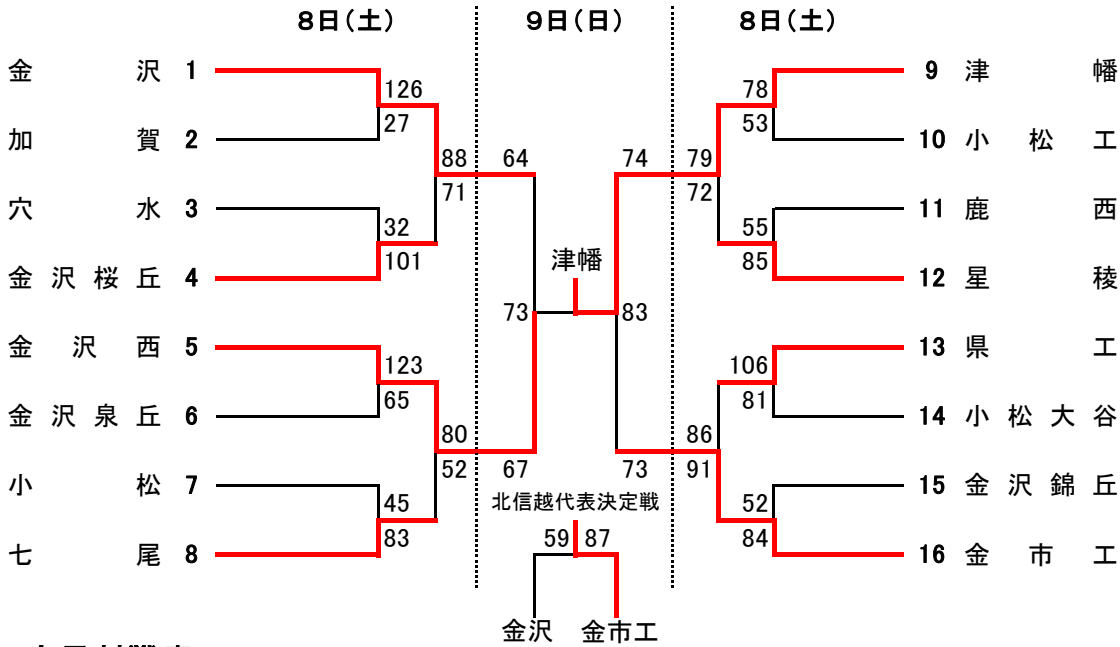

平成22年度(第38回) 石川県高等学校新人選抜バスケットボール七尾大会  
男子対戦表

女子対戦表

[男子]  
準決勝

決勝

北信越代表決定戦

[女子]  
準決勝

決勝

北信越代表決定戦