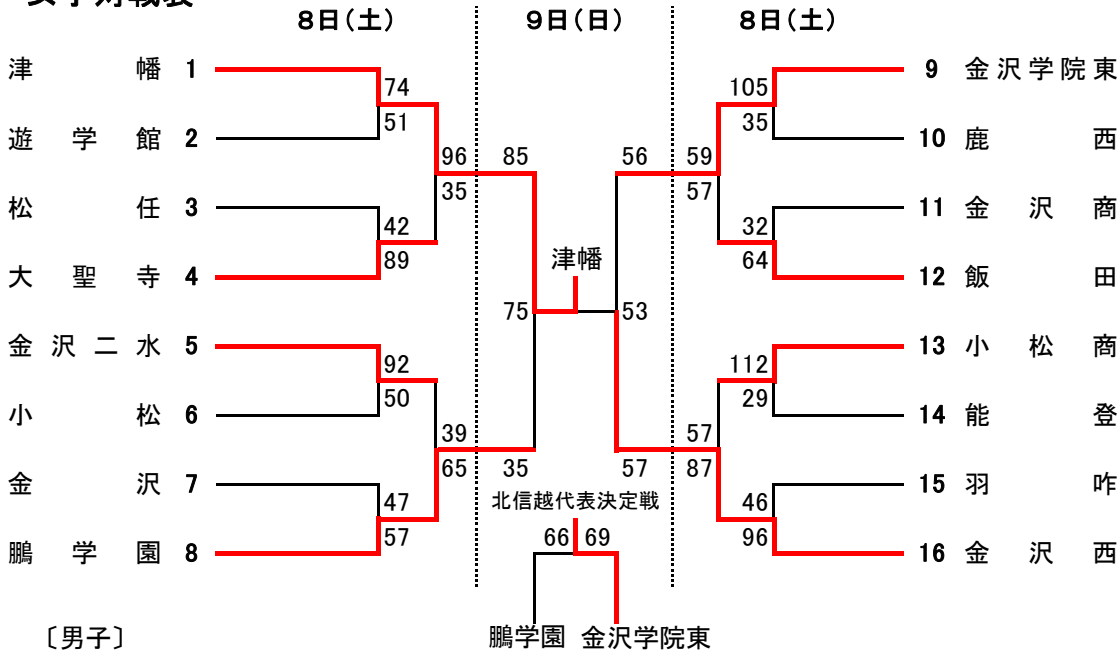

平成22年度(第38回) 石川県高等学校新人選抜バスケットボール七尾大会  
男子対戦表

女子対戦表

[男子]  
準決勝

決勝

北信越代表決定戦

[女子]  
準決勝

決勝

北信越代表決定戦