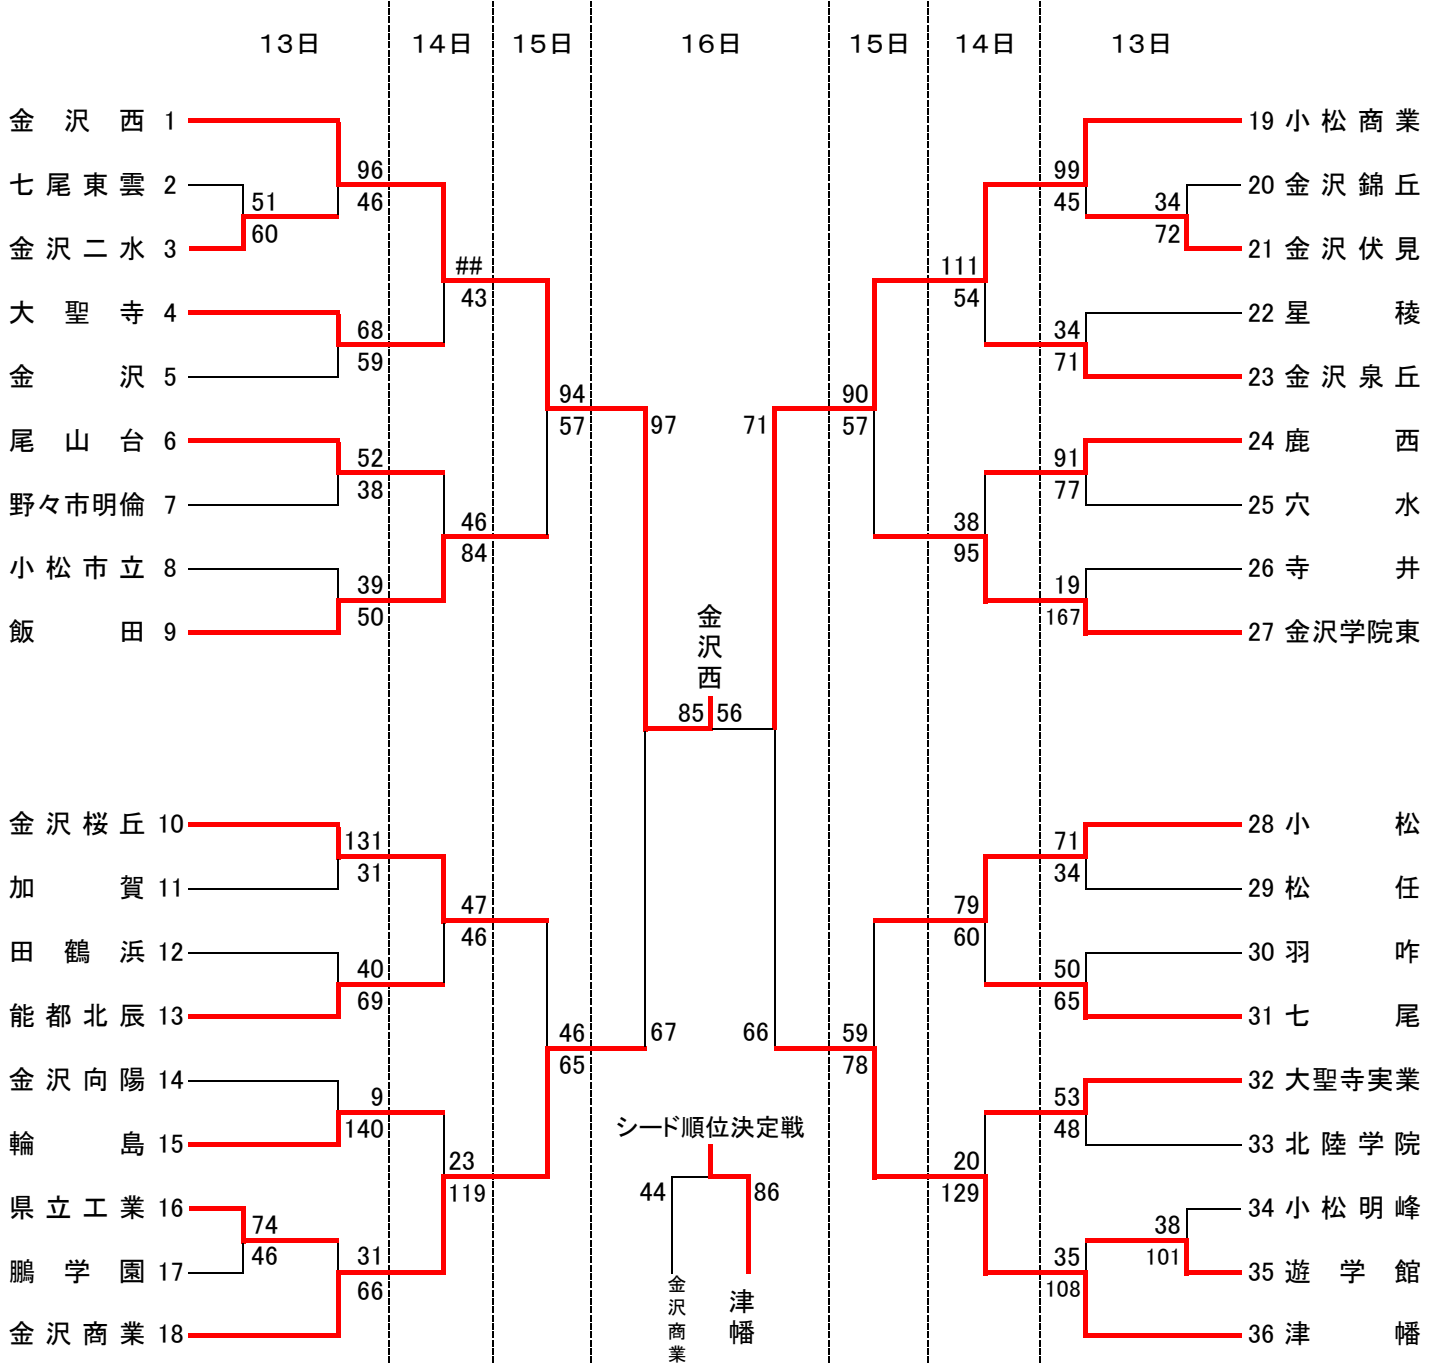

平成20年度 石川県高等学校新人バスケットボール大会 対戦表

女子の部

準決勝		決勝
金沢西 97	$\left\{ \begin{array}{l} 18 - 20 \\ 23 - 15 \\ 33 - 15 \\ 23 - 17 \end{array} \right\}$	$\left\{ \begin{array}{l} 19 - 15 \\ 21 - 10 \\ 25 - 13 \\ 20 - 18 \end{array} \right\}$
	67 金沢商	56 小松商業

準決勝		シード順位決定戦
小松商業 71	$\left\{ \begin{array}{l} 18 - 22 \\ 20 - 27 \\ 17 - 6 \\ 16 - 11 \end{array} \right\}$	$\left\{ \begin{array}{l} 9 - 20 \\ 15 - 13 \\ 14 - 28 \\ 6 - 25 \end{array} \right\}$
	66 津幡	86 津幡