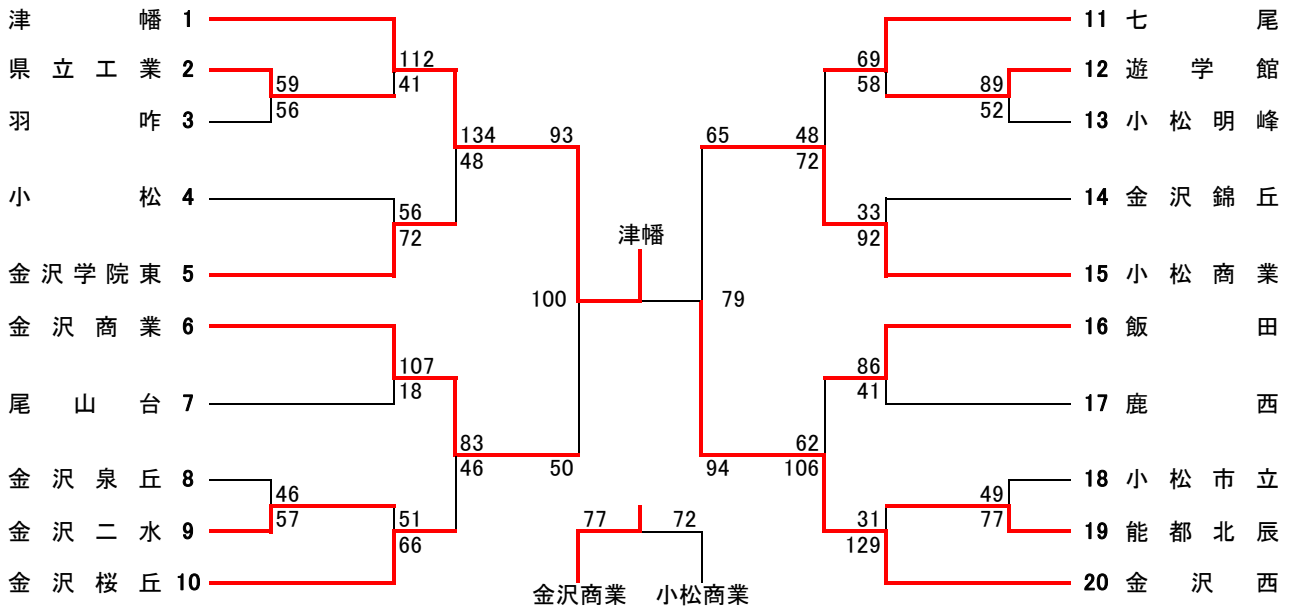

平成20年度第33回張江杯 石川県高等学校バスケットボール大会

男子対戦表

女子対戦表

男子
 優勝 金沢 高等学校
 2位 金沢西 高等学校
 3位 七尾 高等学校
 3位 金沢泉丘 高等学校

女子
 優勝 津幡 高等学校
 2位 金沢西 高等学校
 3位 金沢商業 高等学校
 3位 小松商業 高等学校

男子

七尾 74 { 25 - 21, 13 - 18, 19 - 20, 17 - 17 } 76 金沢西

金沢泉丘 42 { 8 - 16, 6 - 21, 11 - 11, 17 - 14 } 62 金沢

金沢西 56 { 5 - 16, 11 - 23, 20 - 22, 20 - 20 } 81 金沢

金沢泉丘 57 { 18 - 28, 13 - 25, 12 - 27, 14 - 12 } 92 七尾

女子

津幡 93 { 29 - 14, 23 - 11, 19 - 18, 22 - 7 } 50 金沢商業

小松商業 65 { 20 - 25, 12 - 28, 18 - 25, 15 - 16 } 94 金沢西

津幡 100 { 34 - 17, 19 - 25, 24 - 17, 23 - 20 } 79 金沢西

金沢商業 77 { 18 - 21, 20 - 12, 16 - 20, 23 - 19 } 72 小松商業