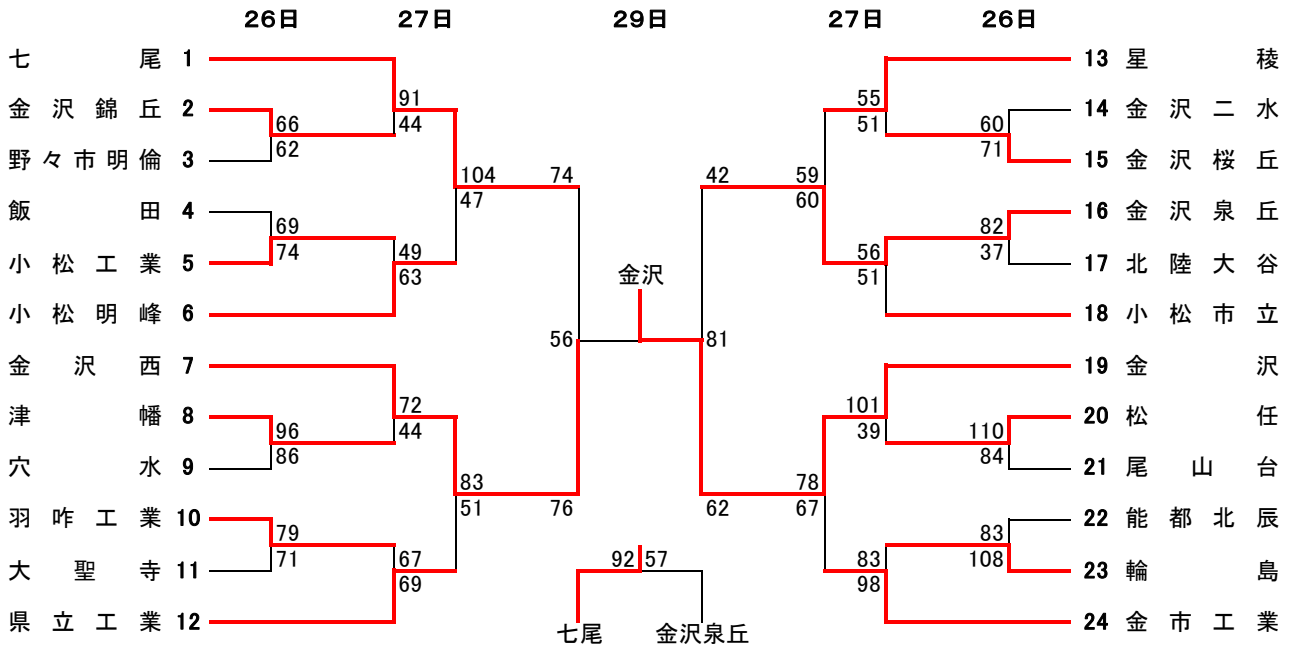

平成20年度第33回張江杯 石川県高等学校バスケットボール大会

男子対戦表

女子対戦表

男子
 優勝 金沢 高等学校
 2位 金沢西 高等学校
 3位 七尾 高等学校
 3位 金沢泉丘 高等学校

女子
 優勝 津幡 高等学校
 2位 金沢西 高等学校
 3位 金沢商業 高等学校
 3位 小松商業 高等学校

男子

七尾 74 { 25 - 21, 13 - 18, 19 - 20, 17 - 17 } 76 金沢西

金沢泉丘 42 { 8 - 16, 6 - 21, 11 - 11, 17 - 14 } 62 金沢

金沢西 56 { 5 - 16, 11 - 23, 20 - 22, 20 - 20 } 81 金沢

金沢泉丘 57 { 18 - 28, 13 - 25, 12 - 27, 14 - 12 } 92 七尾

女子

津幡 93 { 29 - 14, 23 - 11, 19 - 18, 22 - 7 } 50 金沢商業

小松商業 65 { 20 - 25, 12 - 28, 18 - 25, 15 - 16 } 94 金沢西

津幡 100 { 34 - 17, 19 - 25, 24 - 17, 23 - 20 } 79 金沢西

金沢商業 77 { 18 - 21, 20 - 12, 16 - 20, 23 - 19 } 72 小松商業