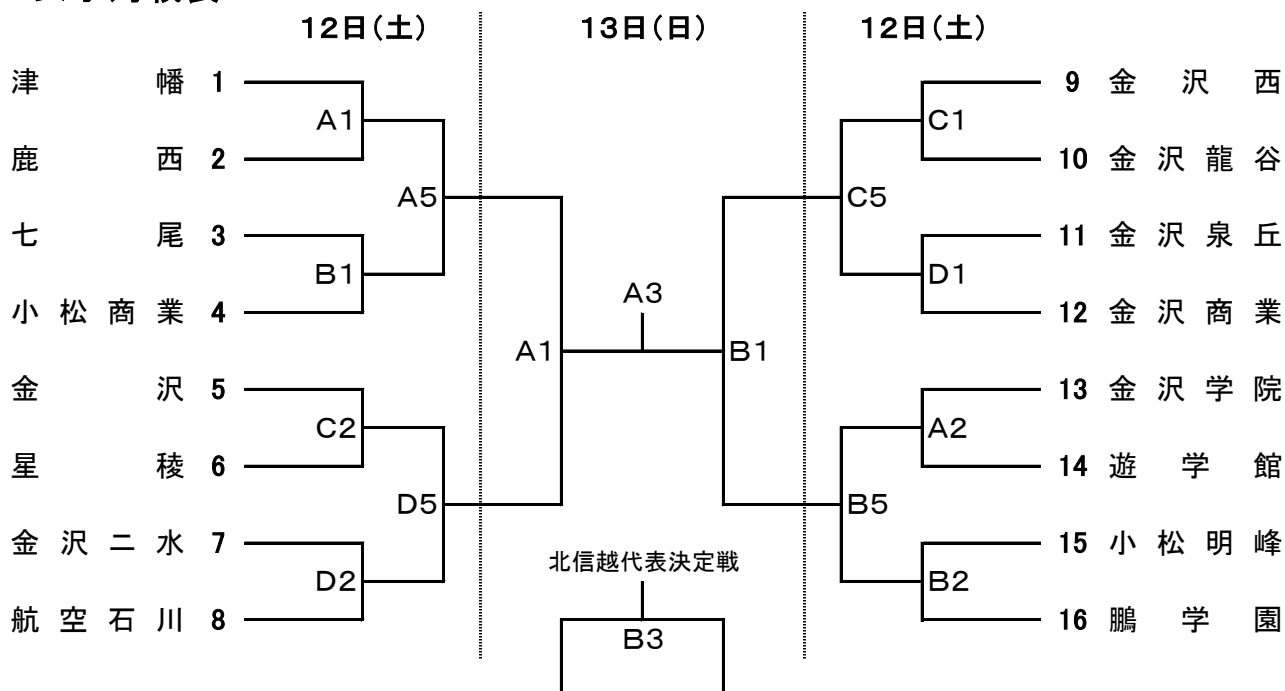

第46回 石川県高等学校新人選抜バスケットボール七尾大会
 (兼第50回 北信越高等学校新人バスケットボール選手権大会予選)

男子対戦表

女子対戦表

A・Bコート 七尾市中島体育館
 C・Dコート 七尾市田鶴浜体育館

試合時間	12日(土)	13日(日)
第1試合	9:00~	9:00~
第2試合	10:35~	10:40~
第3試合	12:10~	12:50~
第4試合	13:45~	14:30~
第5試合	15:20~	
第6試合	16:55~	