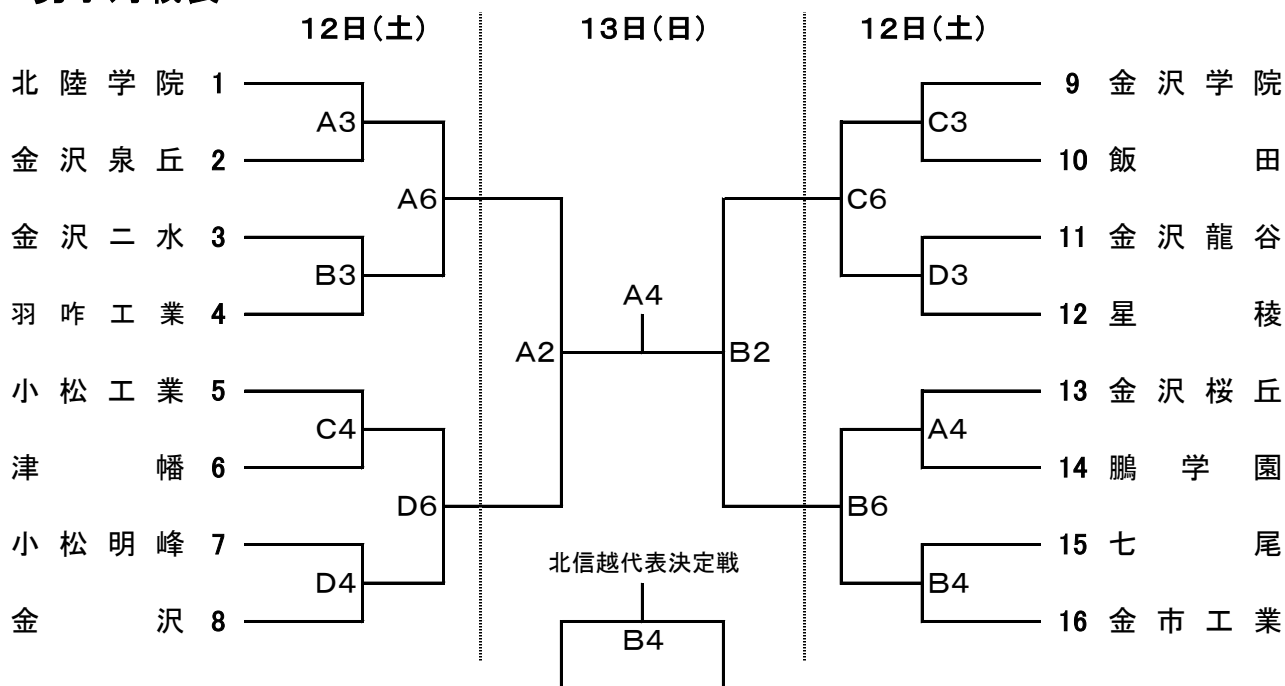

第46回 石川県高等学校新人選抜バスケットボール七尾大会
 (兼第50回 北信越高等学校新人バスケットボール選手権大会予選)

男子対戦表

女子対戦表

A・Bコート 七尾市中島体育館
 C・Dコート 七尾市田鶴浜体育館

試合時間	12日(土)	13日(日)
第1試合	9:00~	9:00~
第2試合	10:35~	10:40~
第3試合	12:10~	12:50~
第4試合	13:45~	14:30~
第5試合	15:20~	
第6試合	16:55~	