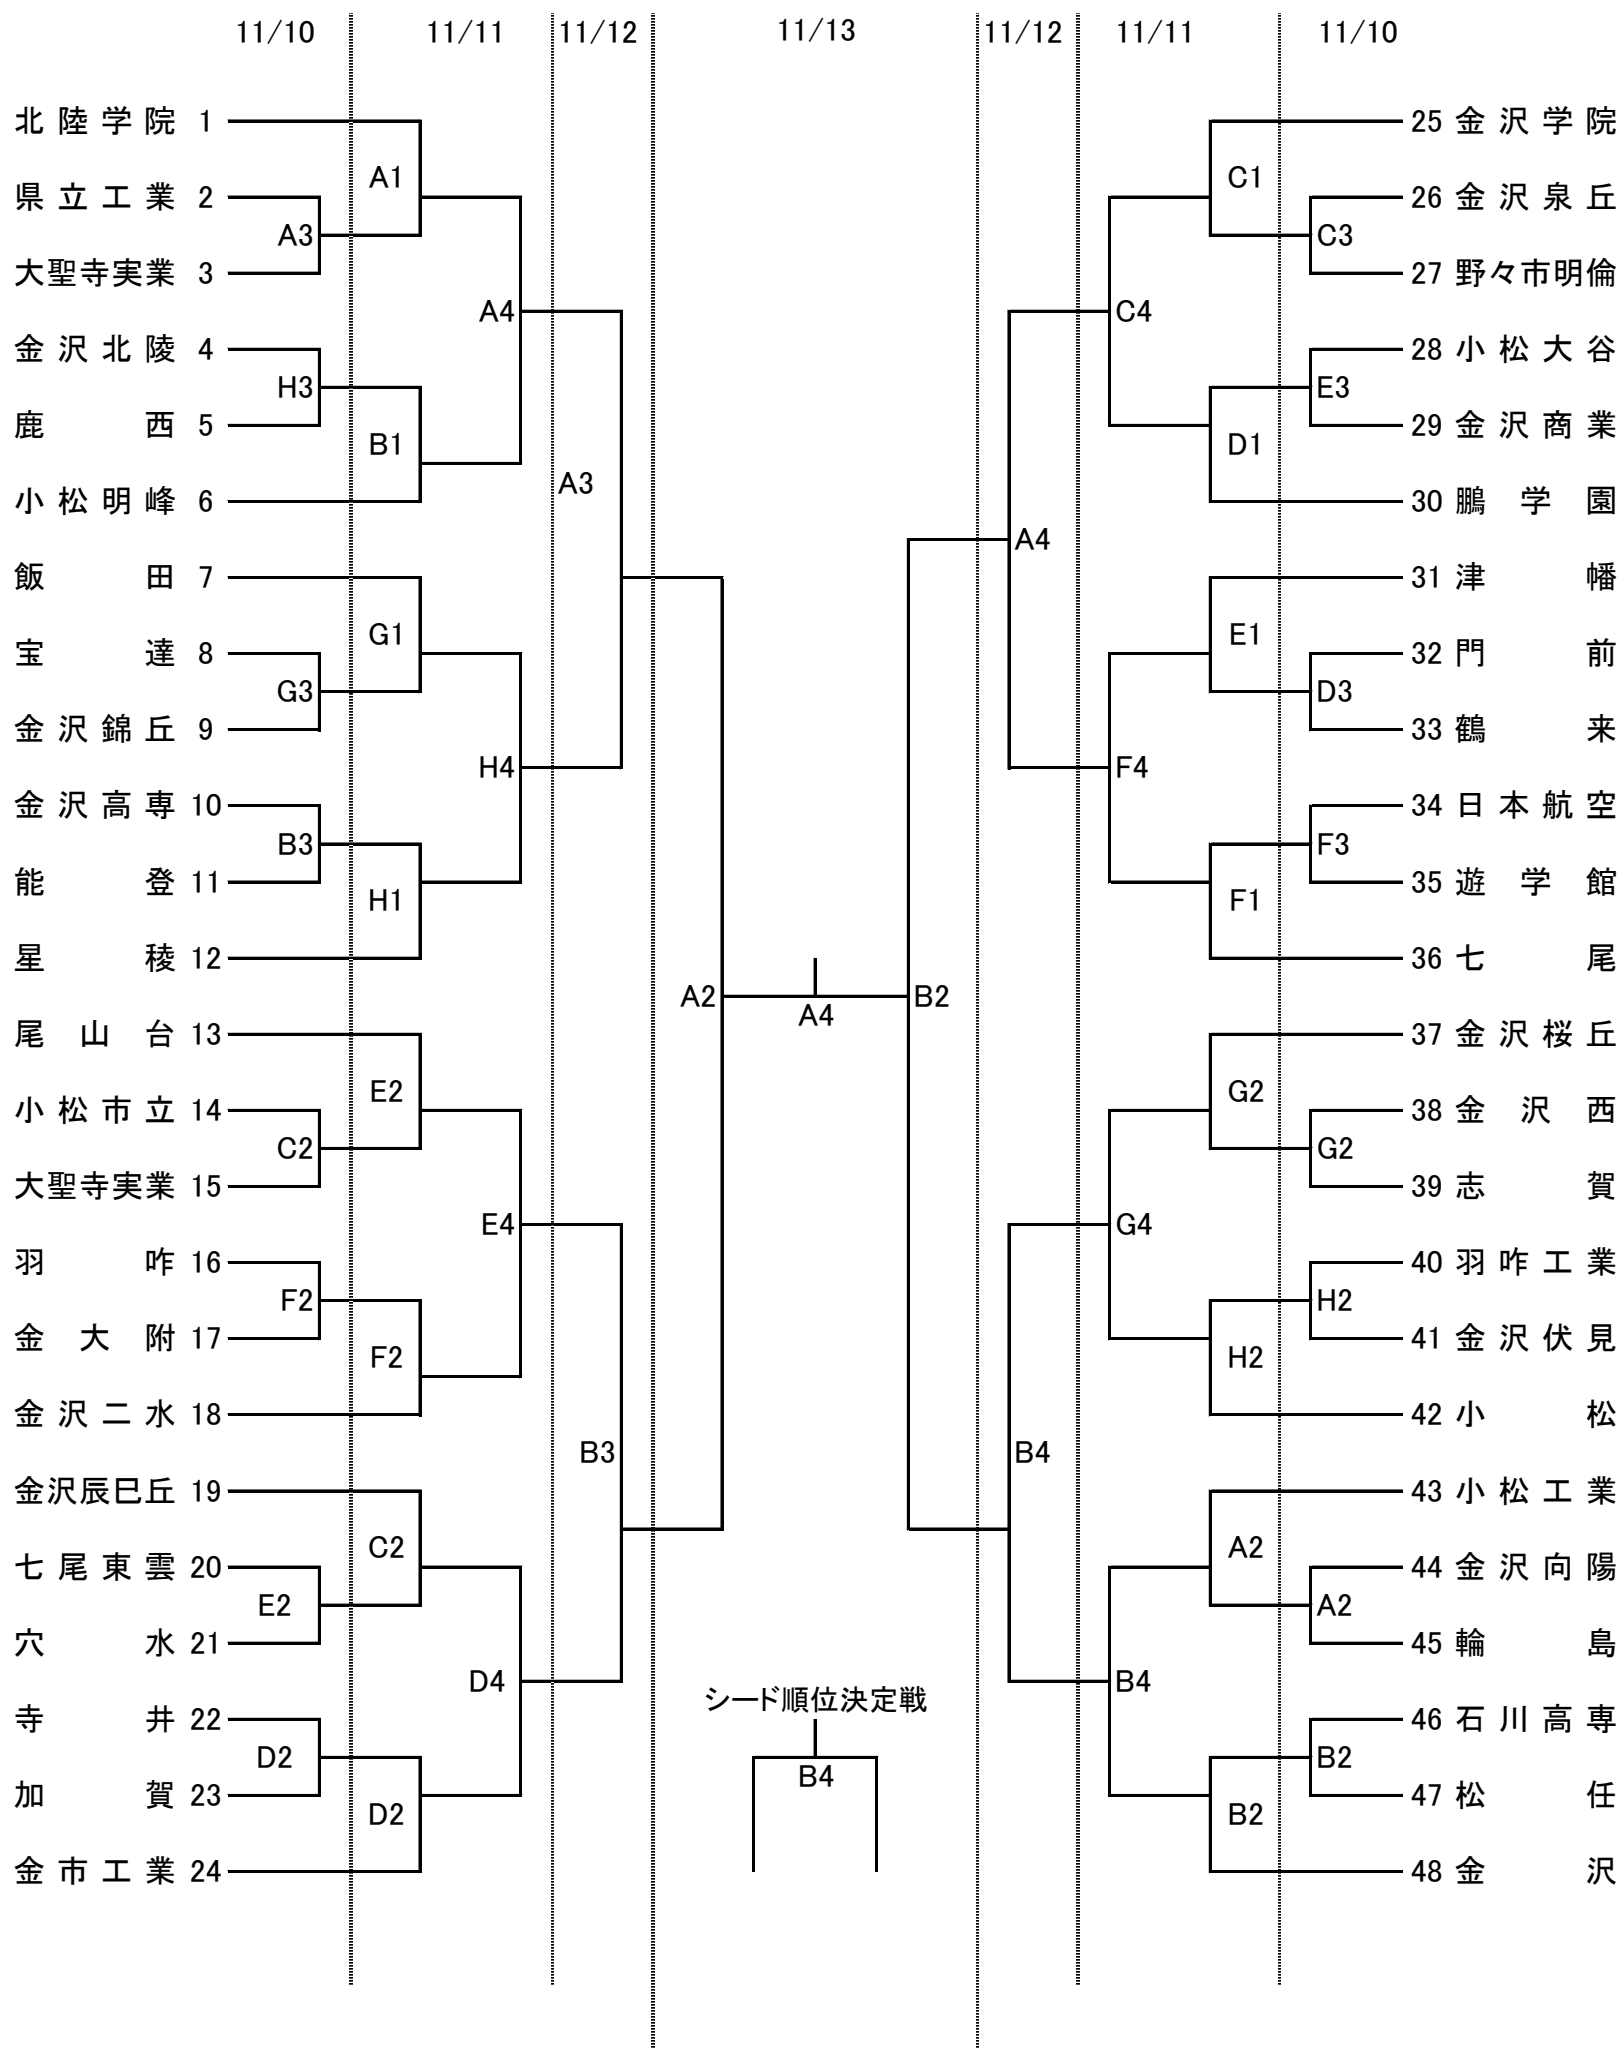

平成28年度 石川県高等学校新人バスケットボール大会 対戦表

男子の部

平成28年度 石川県高等学校新人バスケットボール大会 対戦表

女子の部

七尾総合市民体育館
 中島体育館
 七尾城山体育館
 志賀町総合体育館

A ・ B コート
 C ・ D コート
 E ・ F コート
 G ・ H コート

11月10日(木)・11日(金)・12日(土)

第1試合 9:30~
 第2試合 11:05~
 第3試合 12:40~
 第4試合 14:15~
 第5試合 15:50~

11月13日(日)

第1試合 9:30~
 第2試合 11:05~
 第3試合 13:10~
 第4試合 14:45~