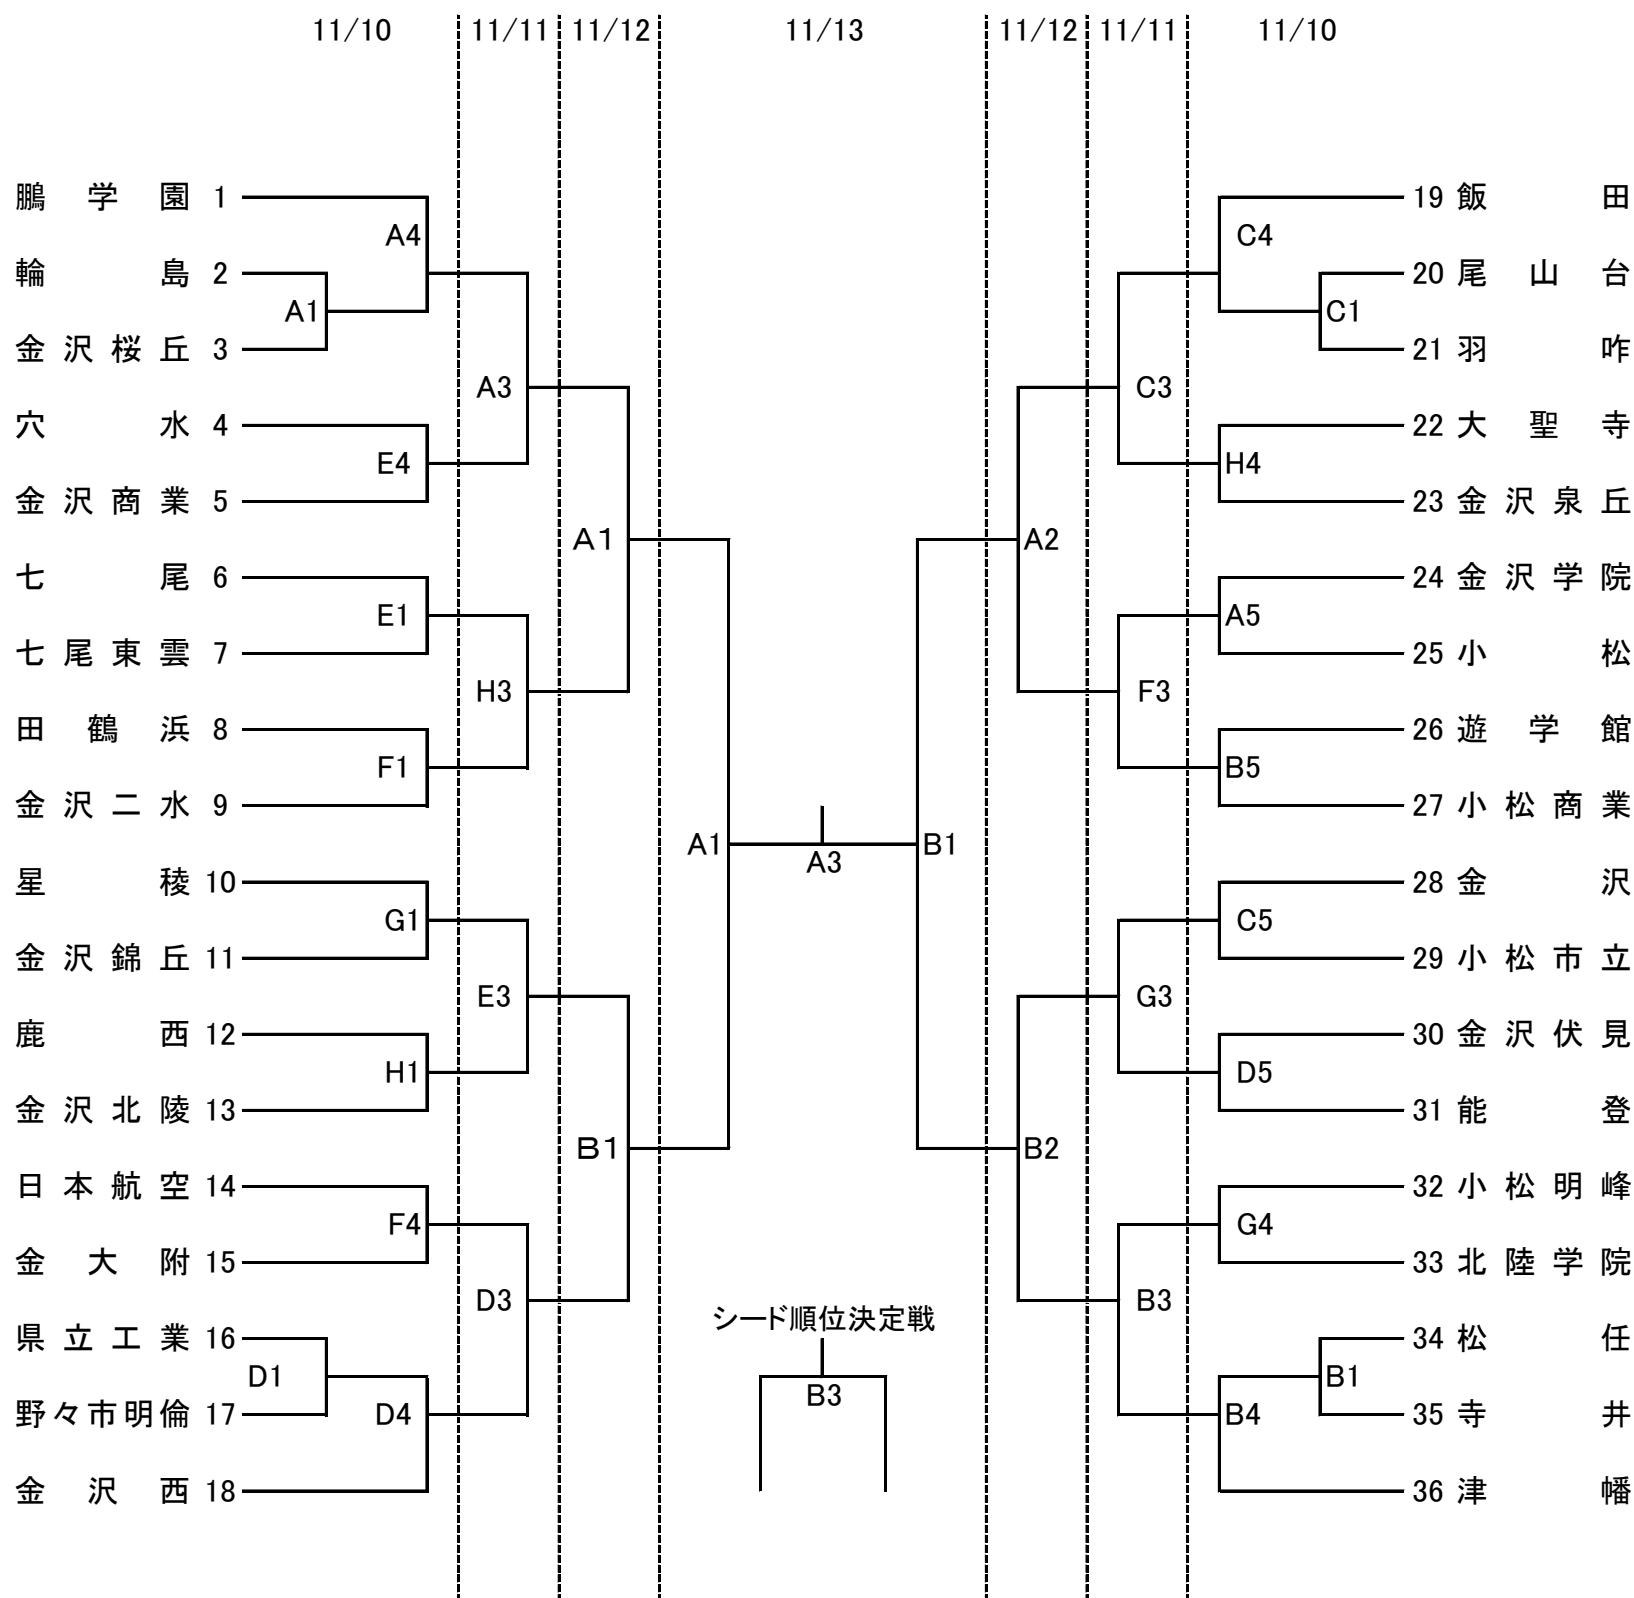

平成28年度 石川県高等学校新人バスケットボール大会 対戦表

男子の部

平成28年度 石川県高等学校新人バスケットボール大会 対戦表

女子の部

七尾総合市民体育館
 中島体育館
 七尾城山体育館
 志賀町総合体育館

A ・ B コート
 C ・ D コート
 E ・ F コート
 G ・ H コート

11月10日(木)・11日(金)・12日(土)

第1試合 9:30~
 第2試合 11:05~
 第3試合 12:40~
 第4試合 14:15~
 第5試合 15:50~

11月13日(日)

第1試合 9:30~
 第2試合 11:05~
 第3試合 13:10~
 第4試合 14:45~