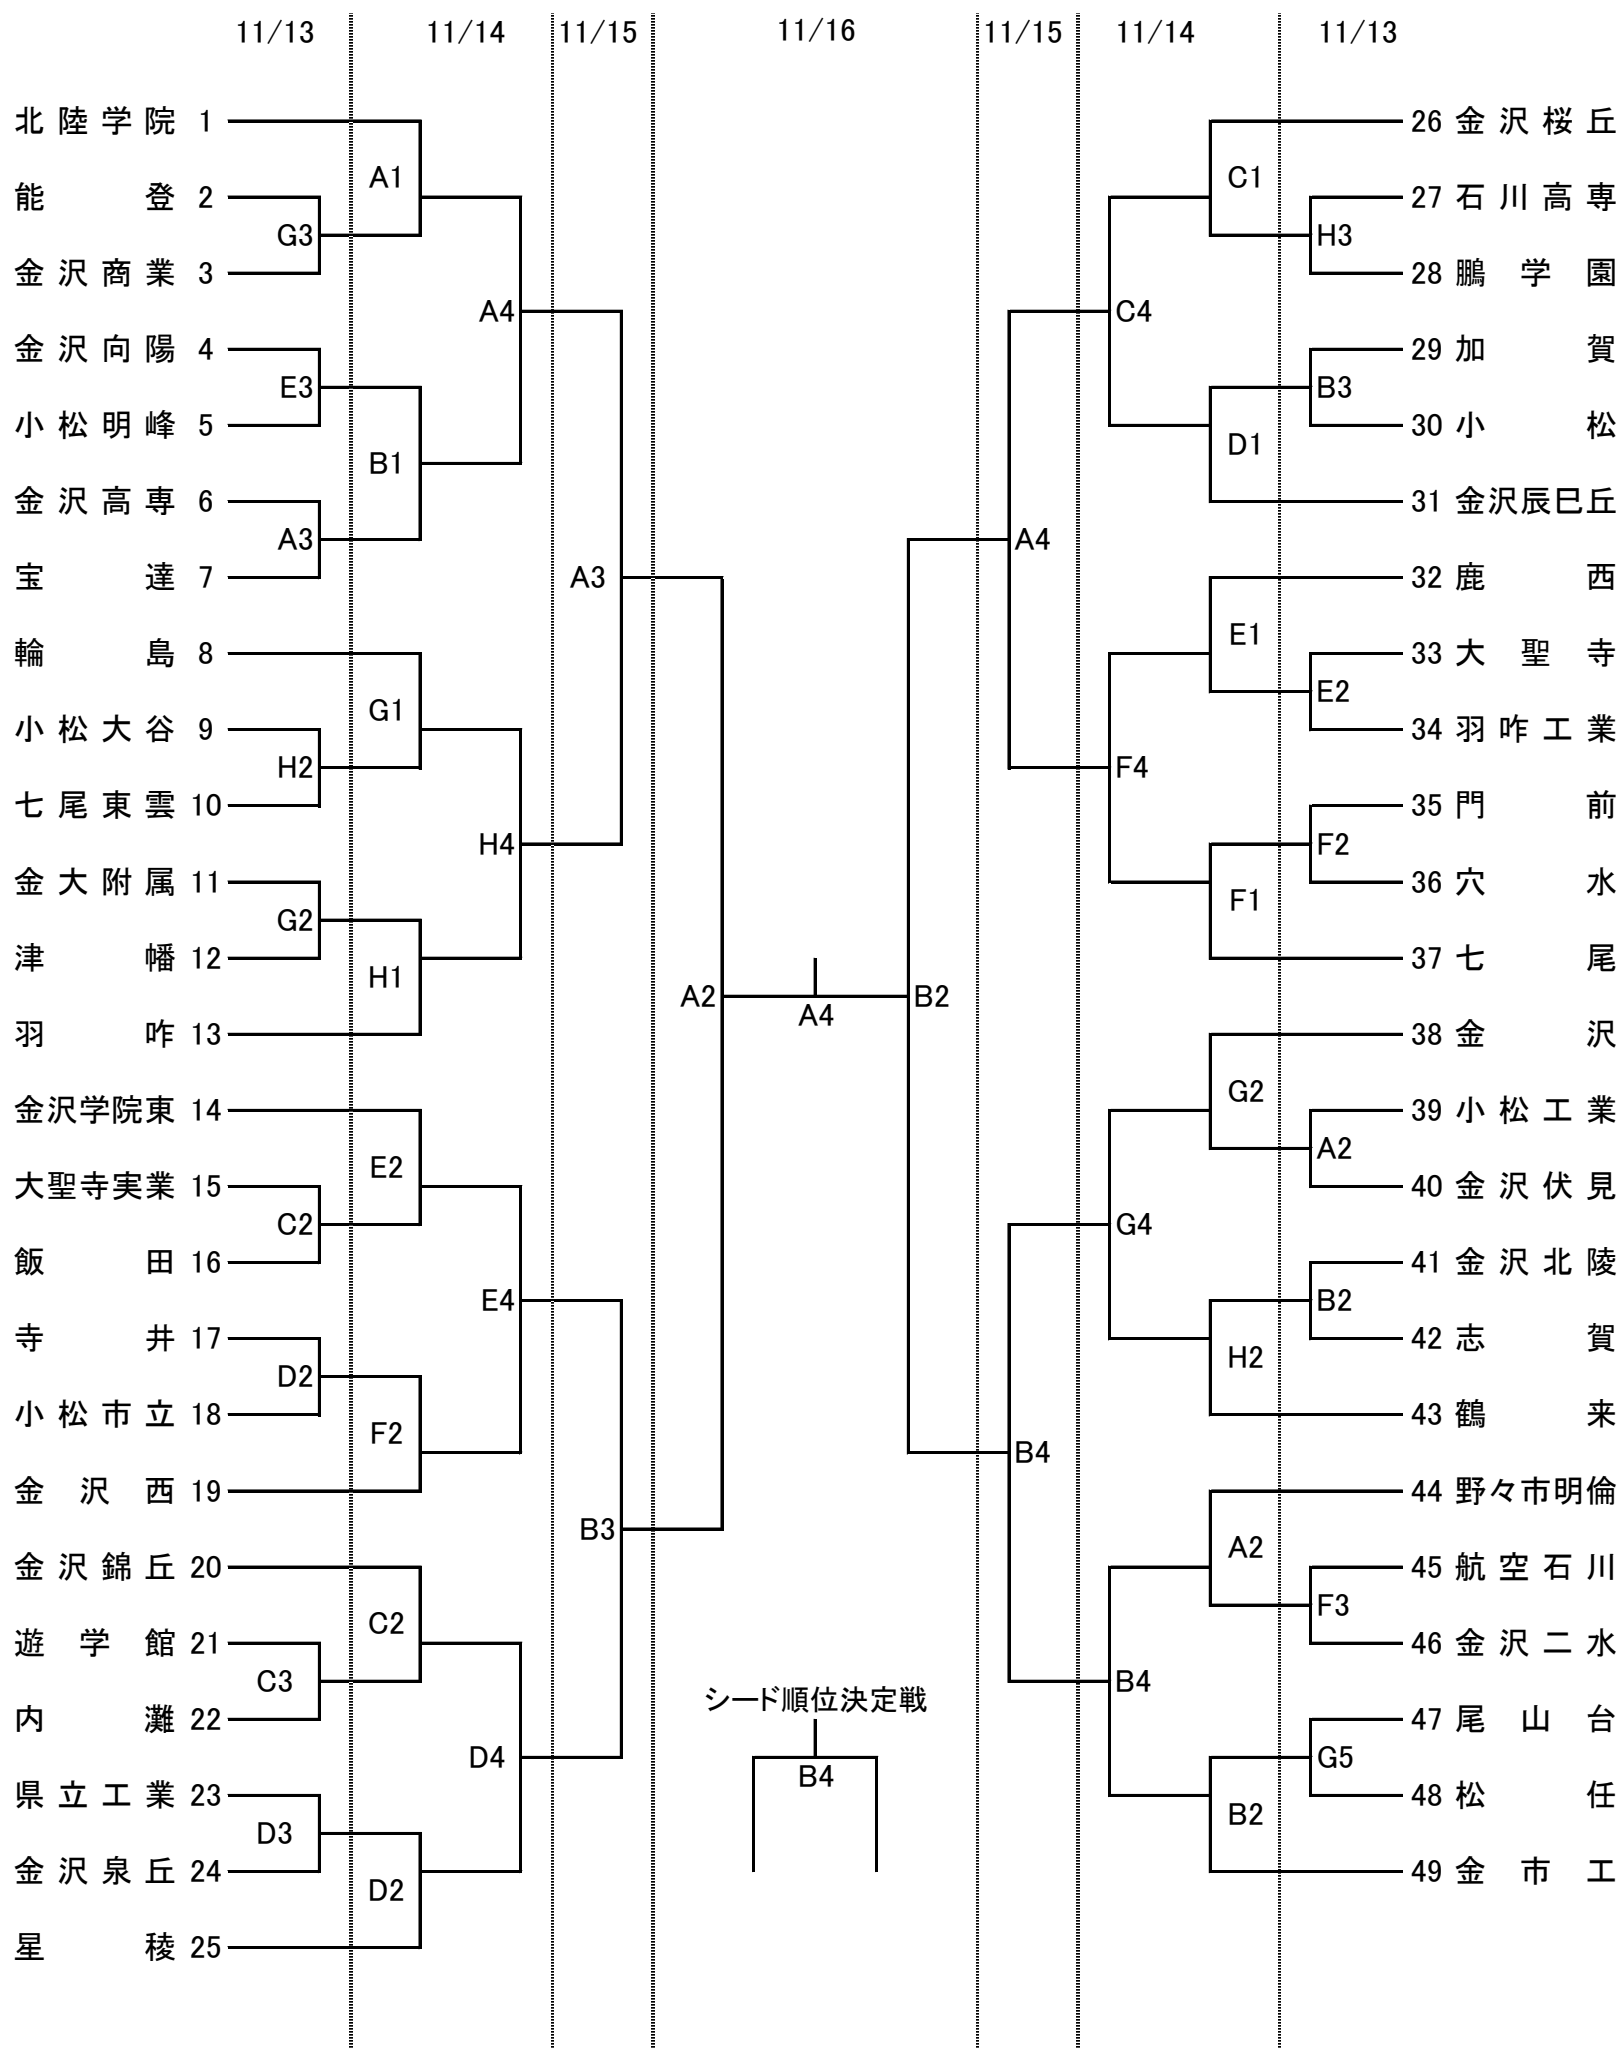

平成26年度 石川県高等学校新人バスケットボール大会 対戦表

男子の部

平成26年度 石川県高等学校新人バスケットボール大会 対戦表

女子の部

訂正版

七尾総合市民体育館
七尾城山体育館
七尾市田鶴浜体育館
七尾市中島体育館

A・B コート
C・D コート
E・F コート
G・H コート

11月13日(木)・14日(金)・15日(土)
第1試合 9:30~
第2試合 11:05~
第3試合 12:40~
第4試合 14:15~
第5試合 15:50~

11月16日(日)
第1試合 9:30~
第2試合 11:05~
第3試合 13:10~
第4試合 14:45~