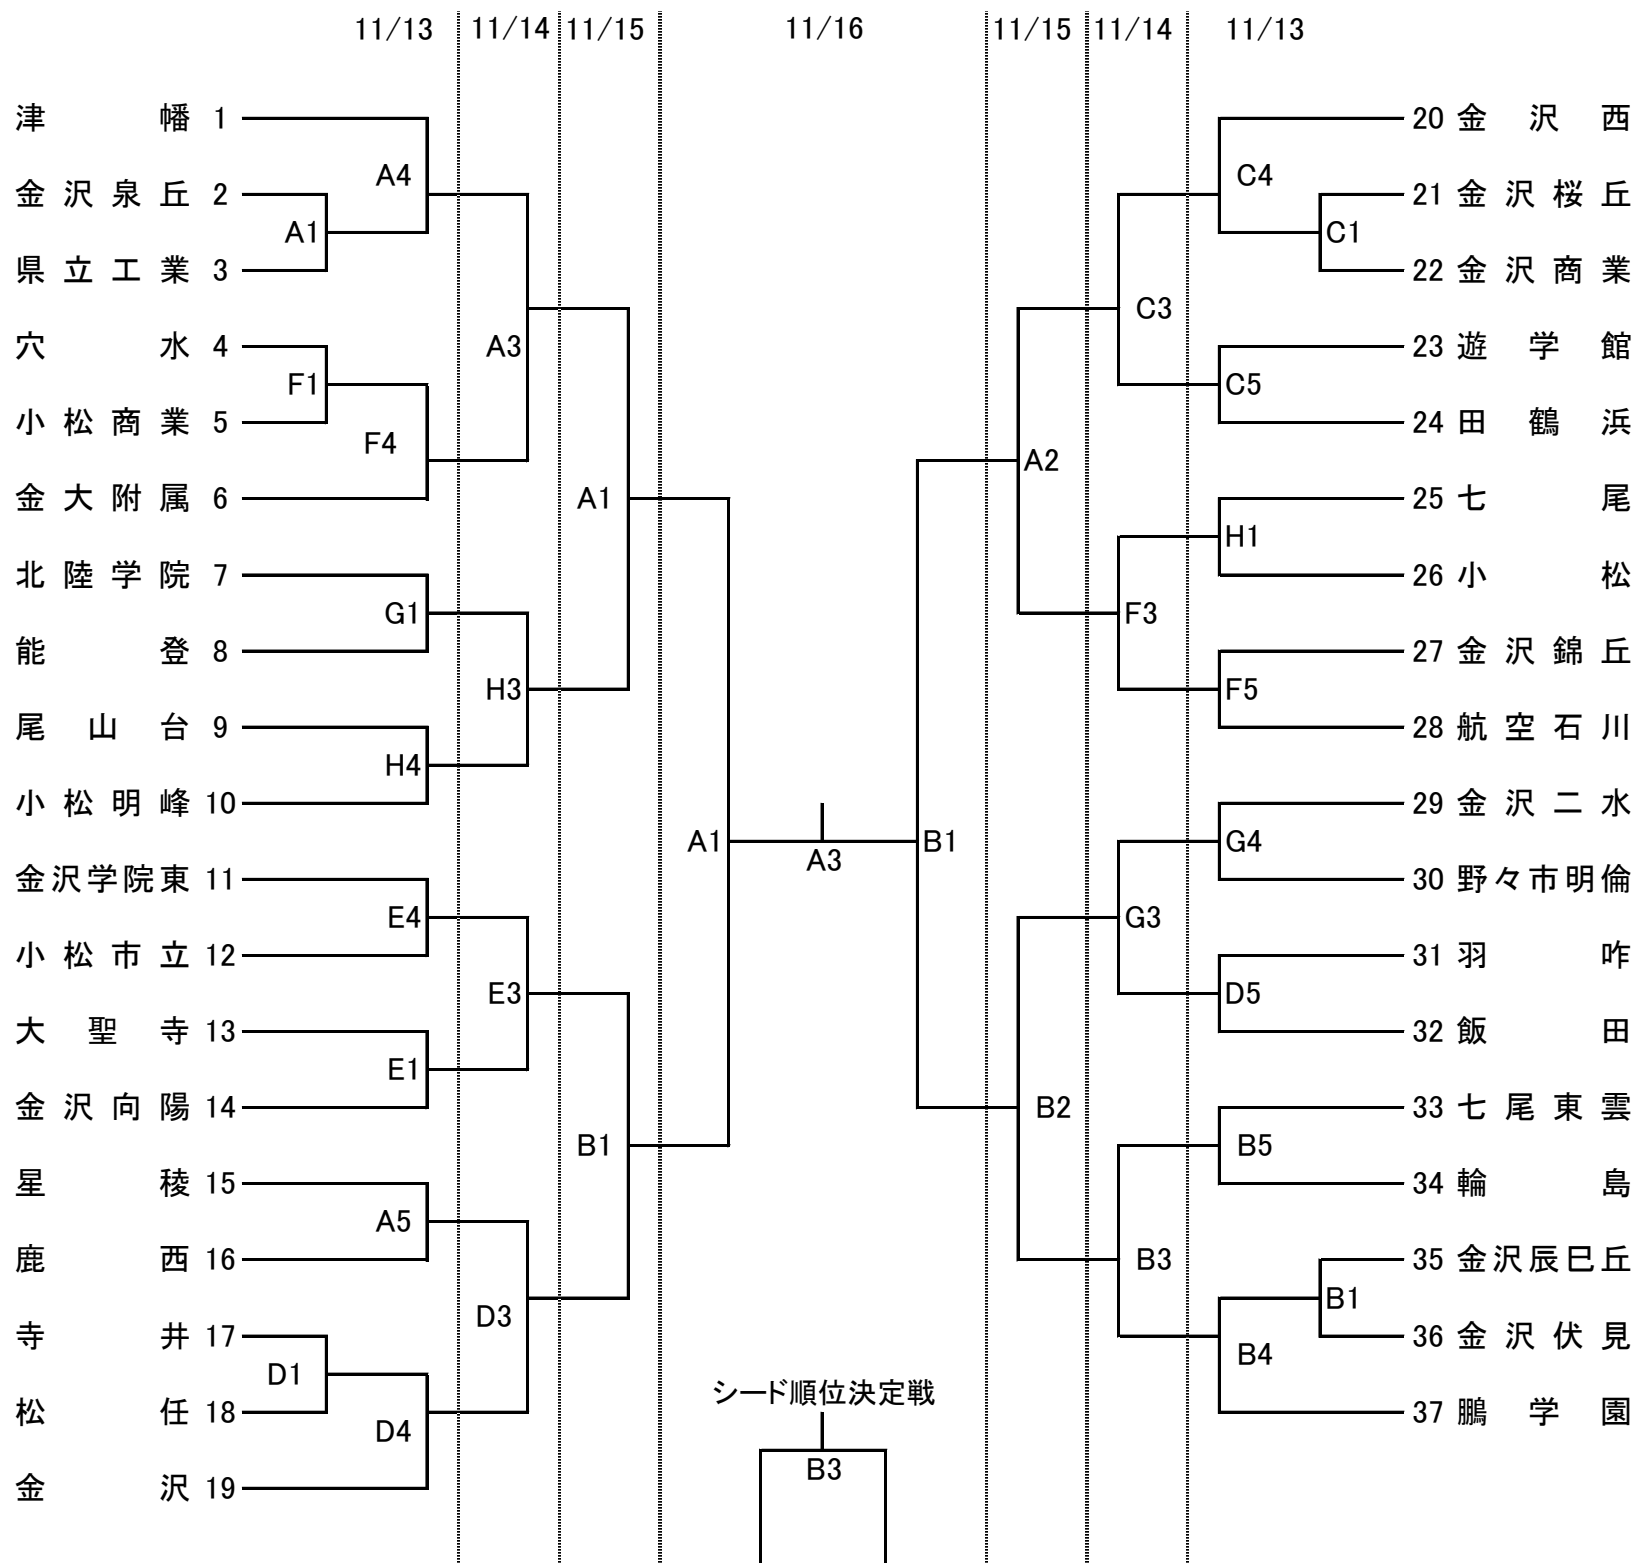

平成26年度 石川県高等学校新人バスケットボール大会 対戦表

男子の部

平成26年度 石川県高等学校新人バスケットボール大会 対戦表

女子の部

訂正版

七尾総合市民体育館
七尾城山体育館
七尾市田鶴浜体育館
七尾市中島体育館

A・B コート
C・D コート
E・F コート
G・H コート

11月13日(木)・14日(金)・15日(土)
第1試合 9:30~
第2試合 11:05~
第3試合 12:40~
第4試合 14:15~
第5試合 15:50~

11月16日(日)
第1試合 9:30~
第2試合 11:05~
第3試合 13:10~
第4試合 14:45~