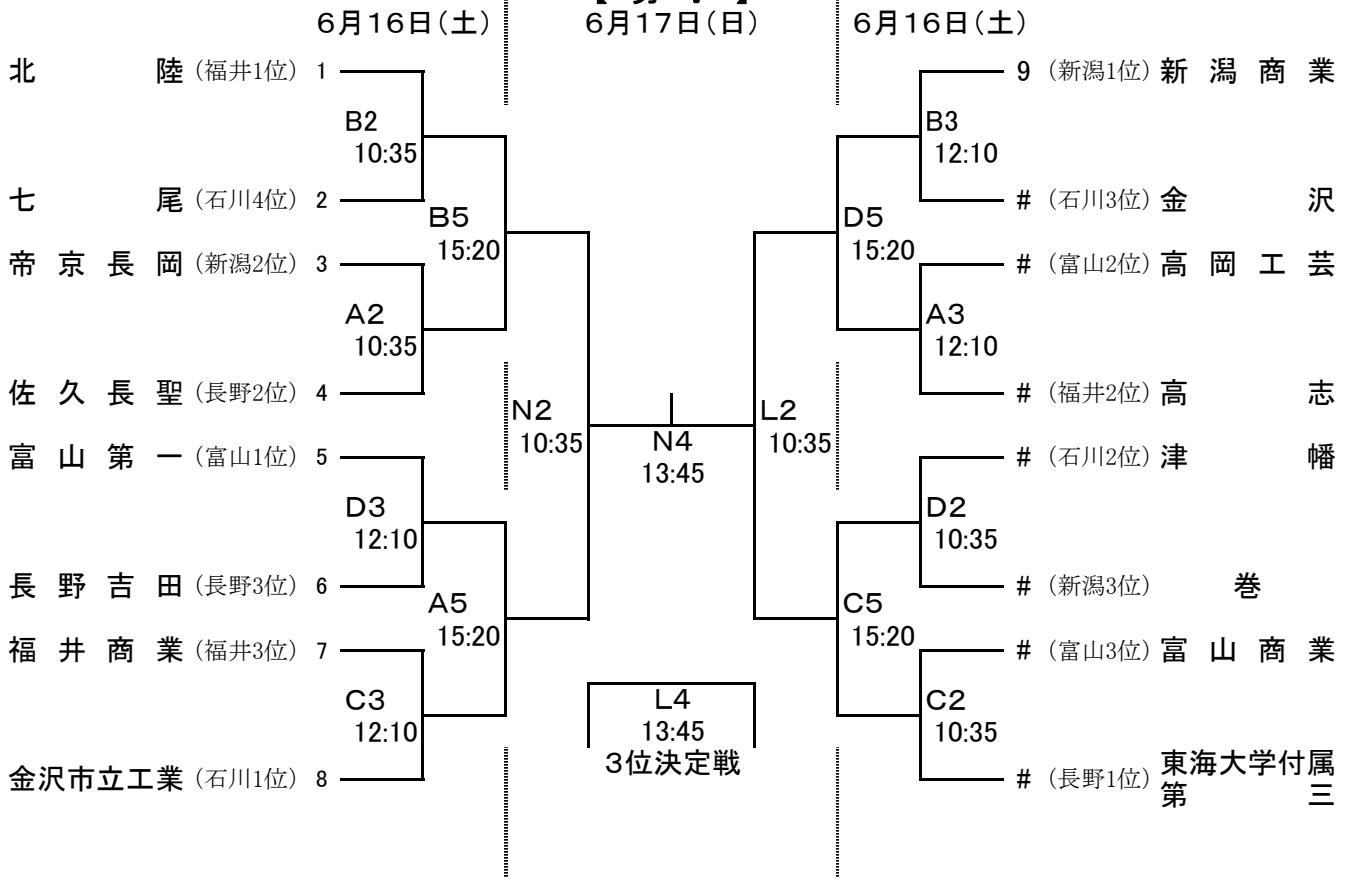

組 み 合 わ せ

【 男 子 】

6月17日(日)

【 女 子 】

6月17日(日)

ABCDLN いしかわ総合スポーツセンター メインアリーナ  
EF いしかわ総合スポーツセンター サブアリーナ

※訂正とお詫び

以前のファイルで、東海大学附属第三高等学校の「付属」という字が「附属」となっていました。正しくは、現在表示されているものです。学校、チーム関係者、保護者の方にお詫び申し上げます。以前ファイルをダウンロードされた方は、このファイルをご利用ください。