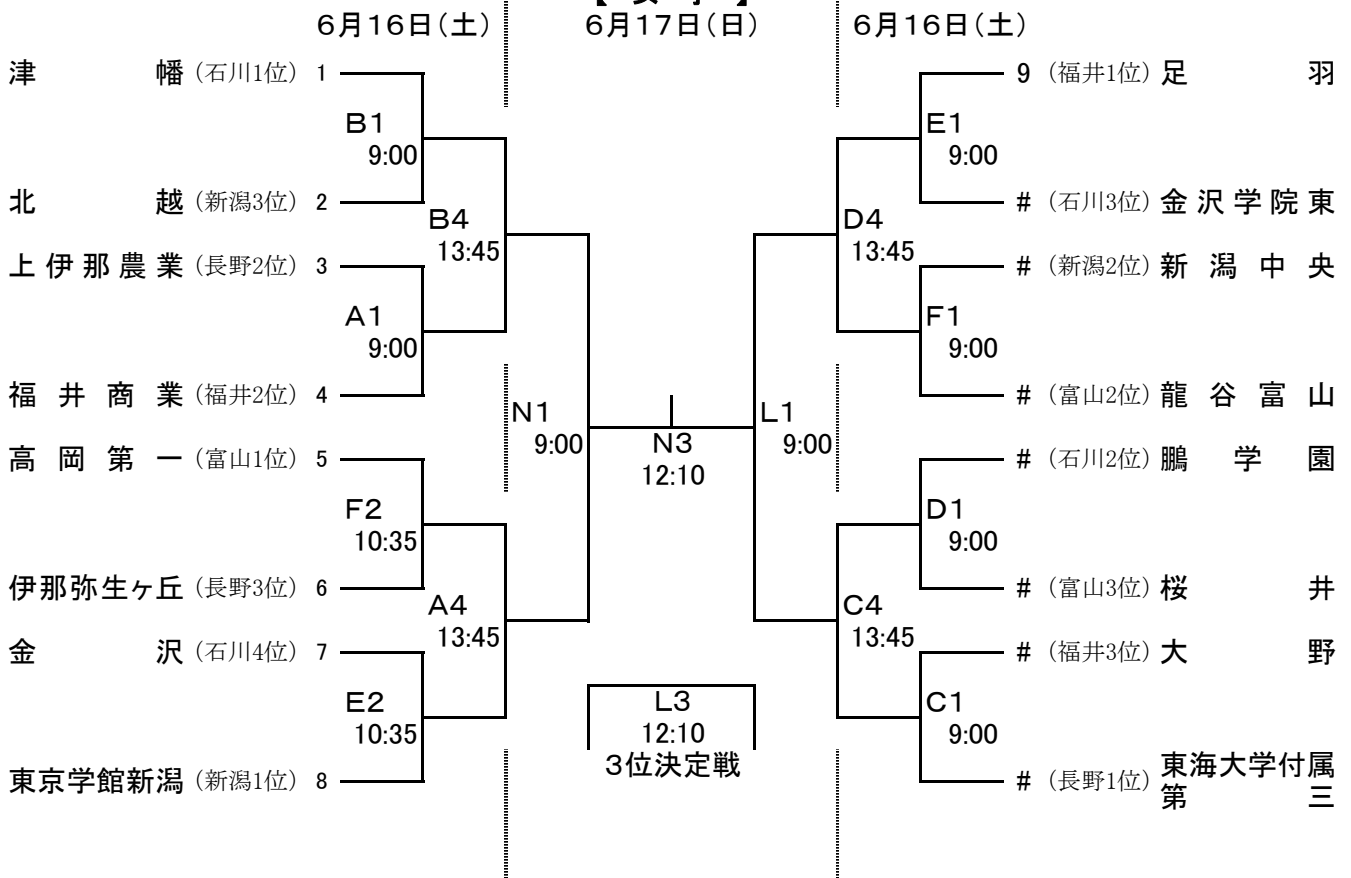

組 み 合 わ せ

【 男 子 】

6月17日(日)

【 女 子 】

6月17日(日)

ABCDLN いしかわ総合スポーツセンター メインアリーナ  
EF いしかわ総合スポーツセンター サブアリーナ

※訂正とお詫び

以前のファイルで、東海大学附属第三高等学校の「付属」という字が「附属」となっていました。正しくは、現在表示されているものです。学校、チーム関係者、保護者の方にお詫び申し上げます。以前ファイルをダウンロードされた方は、このファイルをご利用ください。