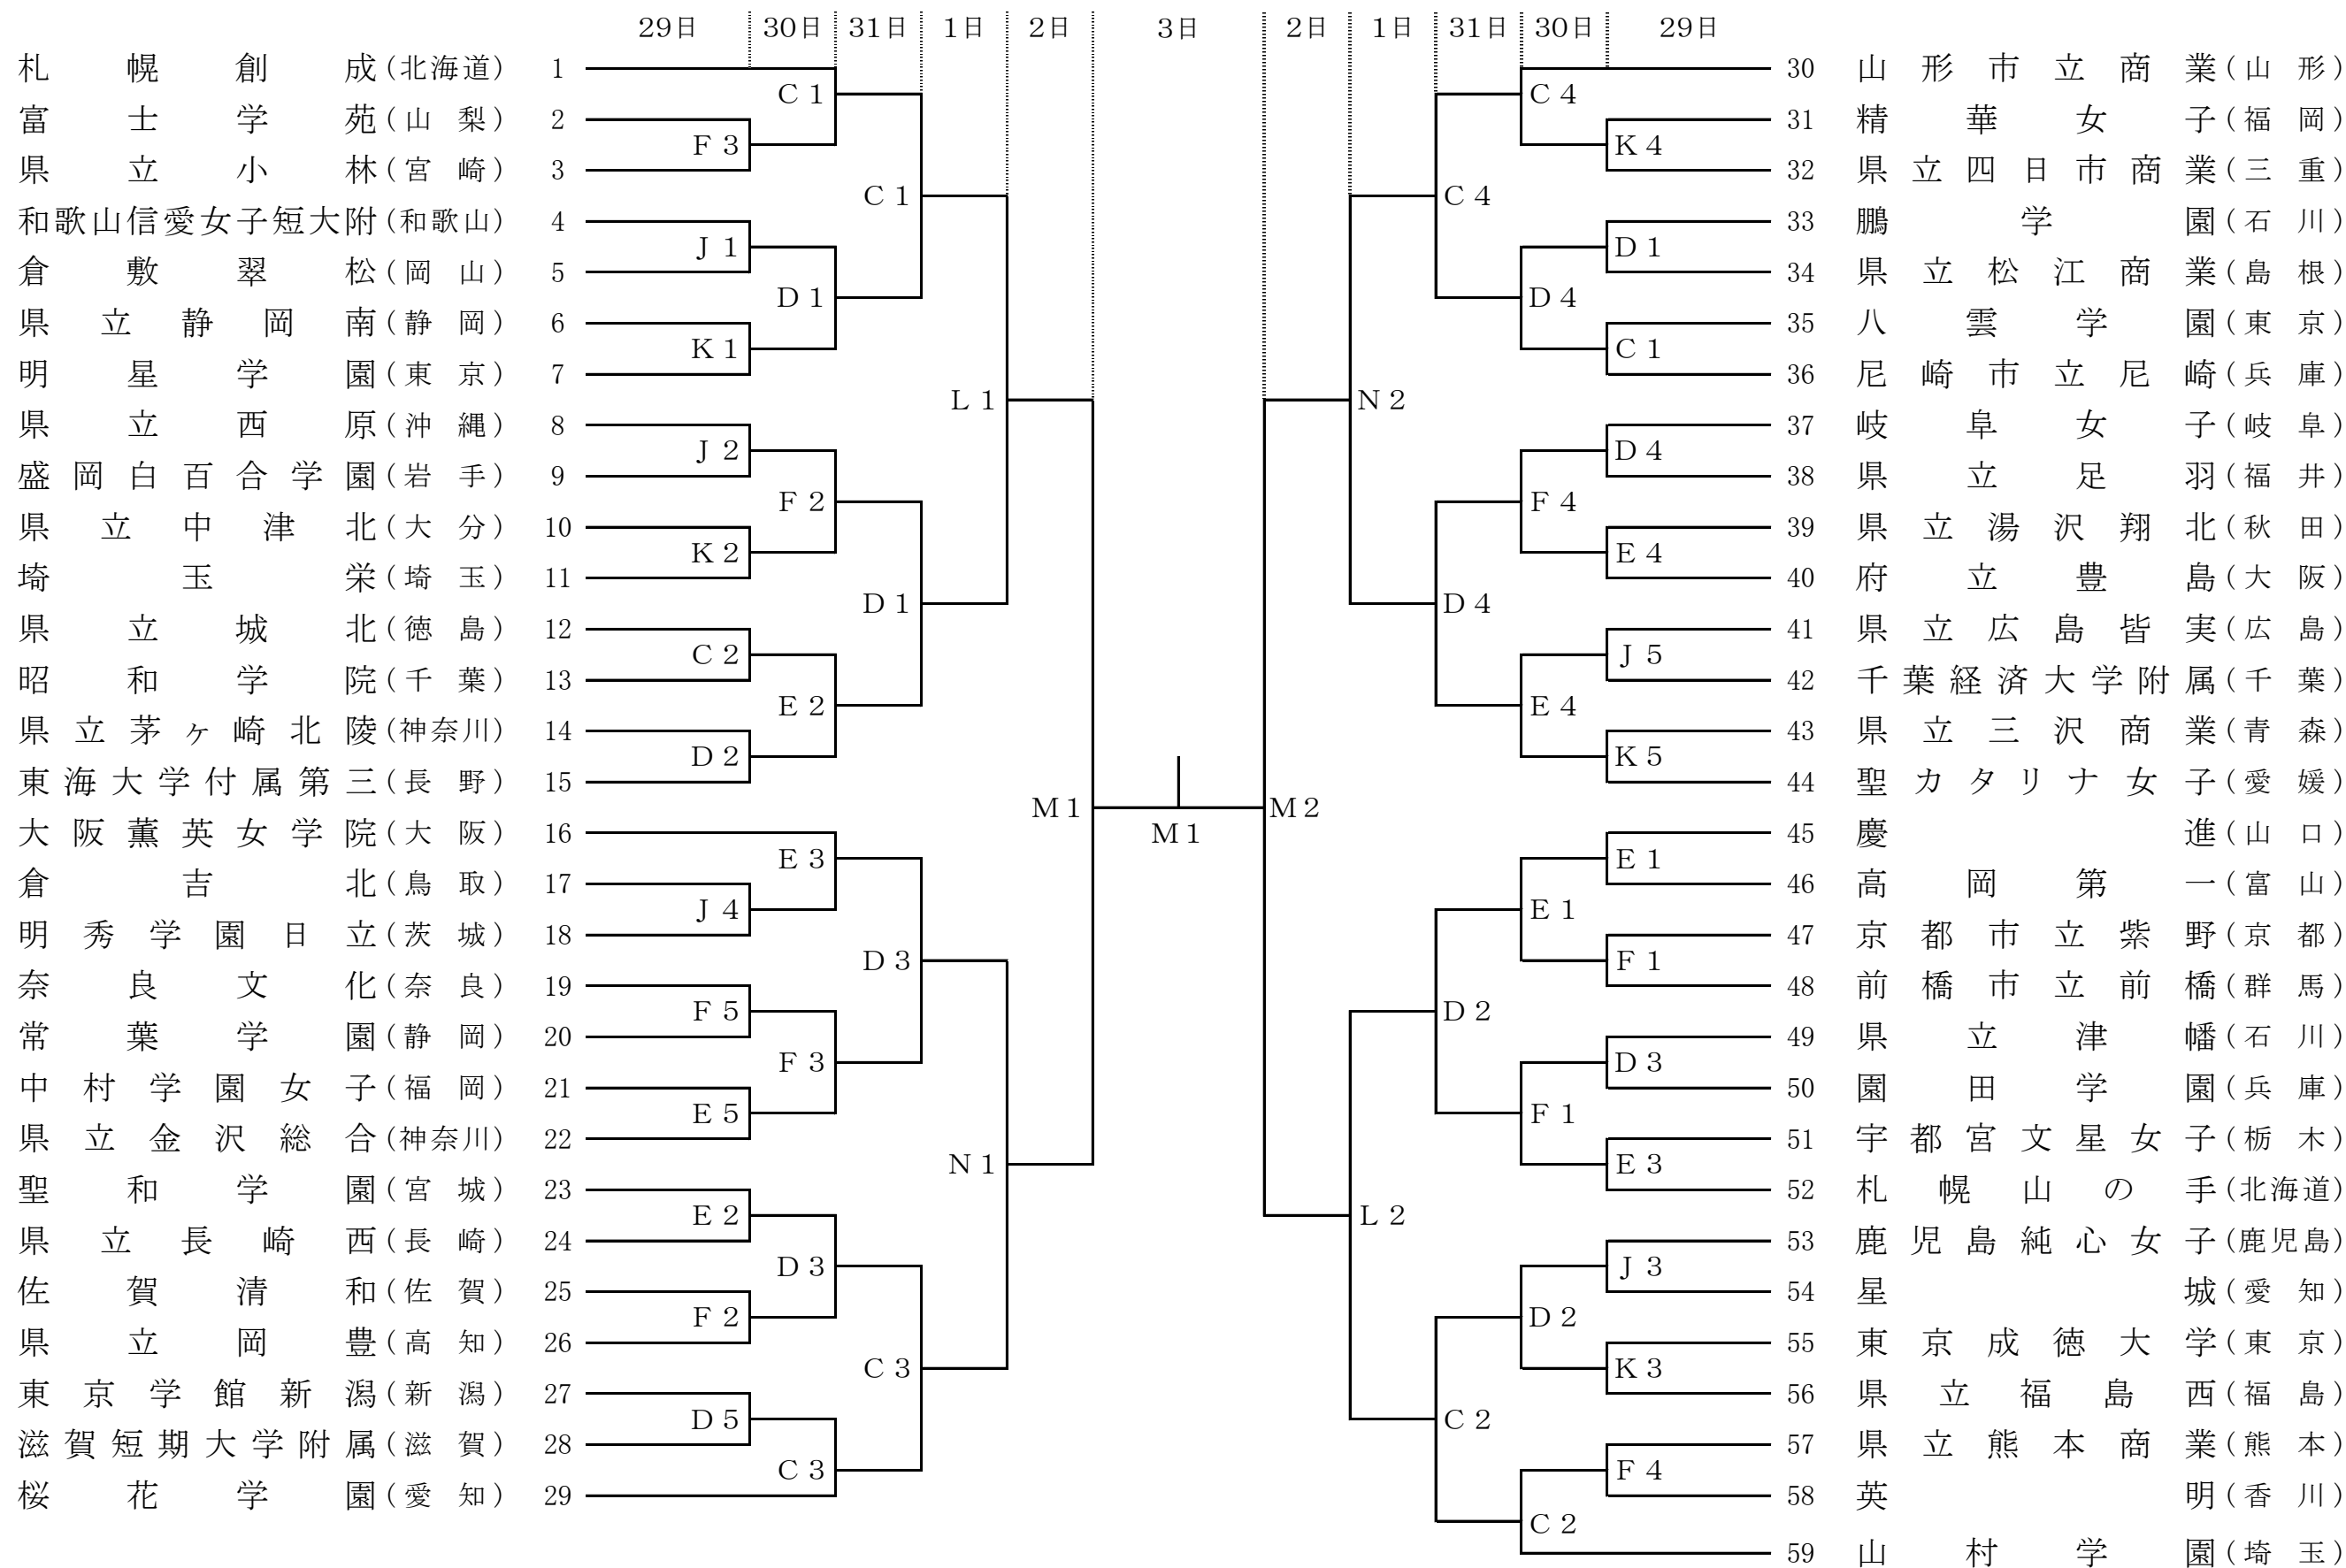

A・B・C・D・E・F・L・N・M --- いしかわ総合スポーツセンター
 G・H ----- 金沢市総合体育館
 I ----- 金沢市営中央市民体育館
 J・K ----- 北陸電力石川体育館

試合開始予定時刻

	第1試合	第2試合	第3試合	第4試合	第5試合
7月29日(日)	9:30~	11:10~	12:50~	14:30~	16:10~
7月30日(月)~8月1日(水)	10:00~	11:40~	13:20~	15:00~	
8月2日(木)	10:00~	11:40~	14:00~	15:40~	
8月3日(金)	10:00~	11:40~			