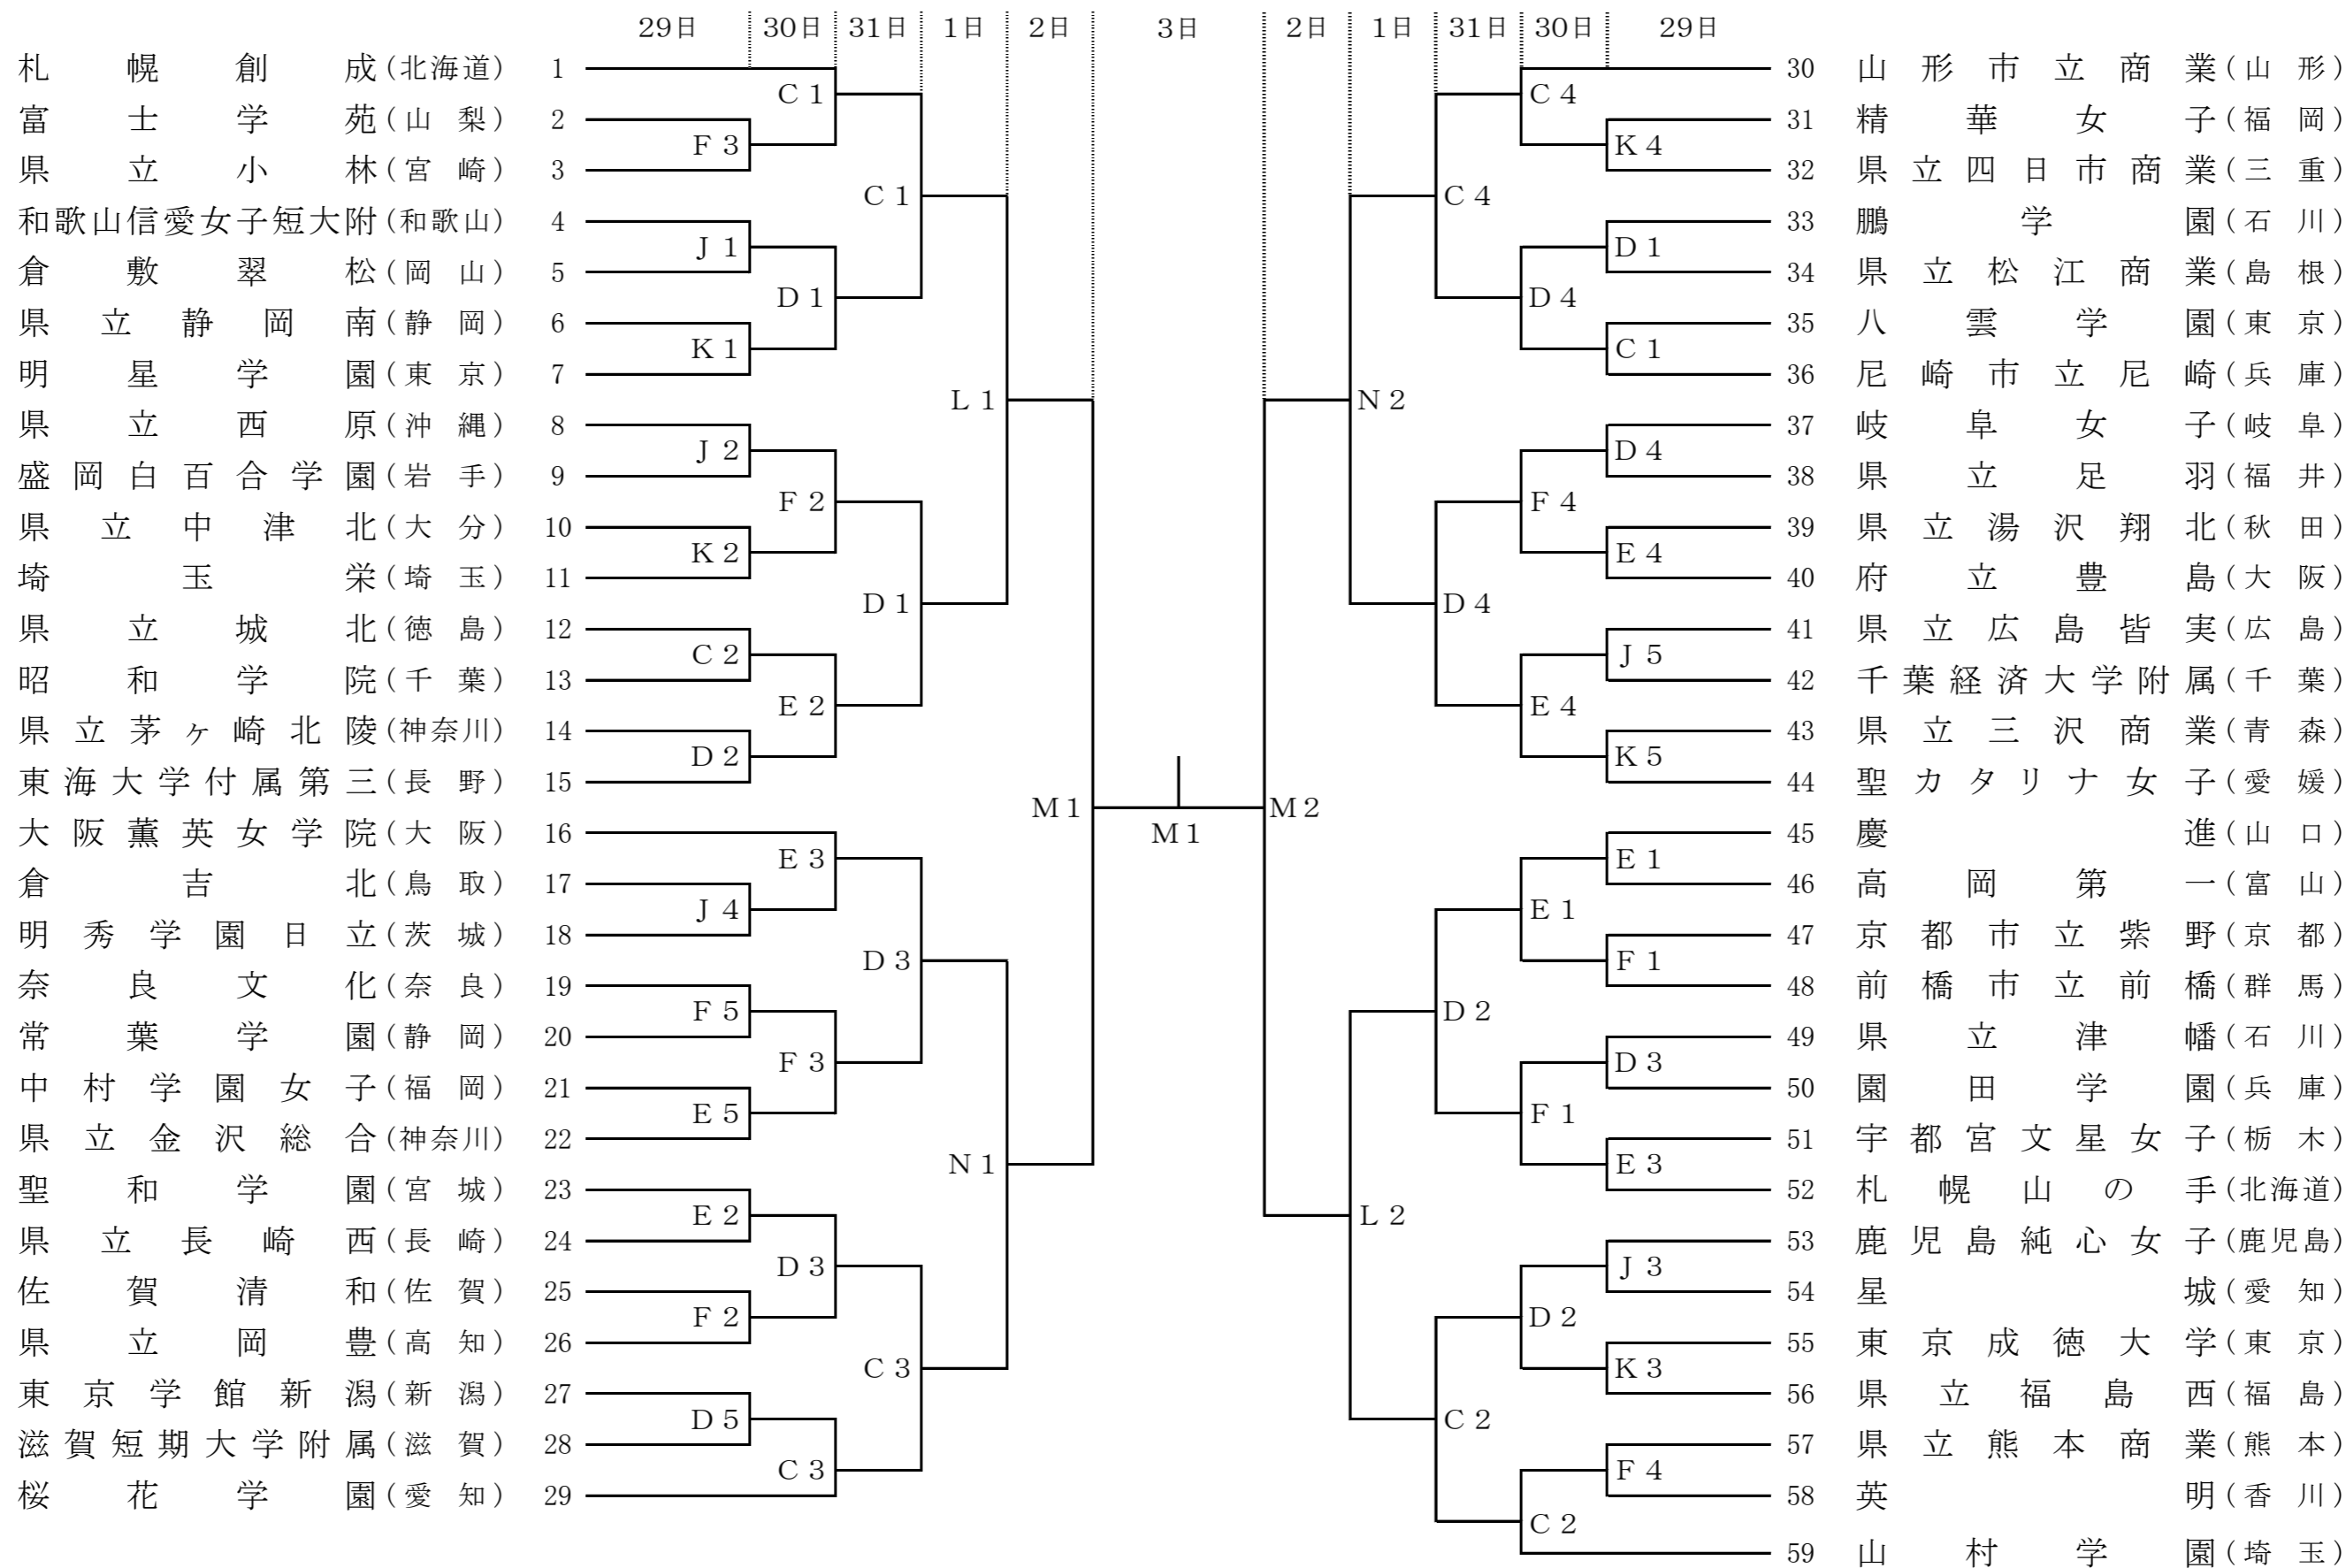

A・B・C・D・E・F・L・N・M --- いしかわ総合スポーツセンター
 G・H ----- 金沢市総合体育館
 I ----- 金沢市営中央市民体育館
 J・K ----- 北陸電力石川体育館

試合開始予定時刻

	第1試合	第2試合	第3試合	第4試合	第5試合
7月29日(日)	9:30~	11:10~	12:50~	14:30~	16:10~
7月30日(月)~8月1日(水)	10:00~	11:40~	13:20~	15:00~	
8月2日(木)	10:00~	11:40~	14:00~	15:40~	
8月3日(金)	10:00~	11:40~			