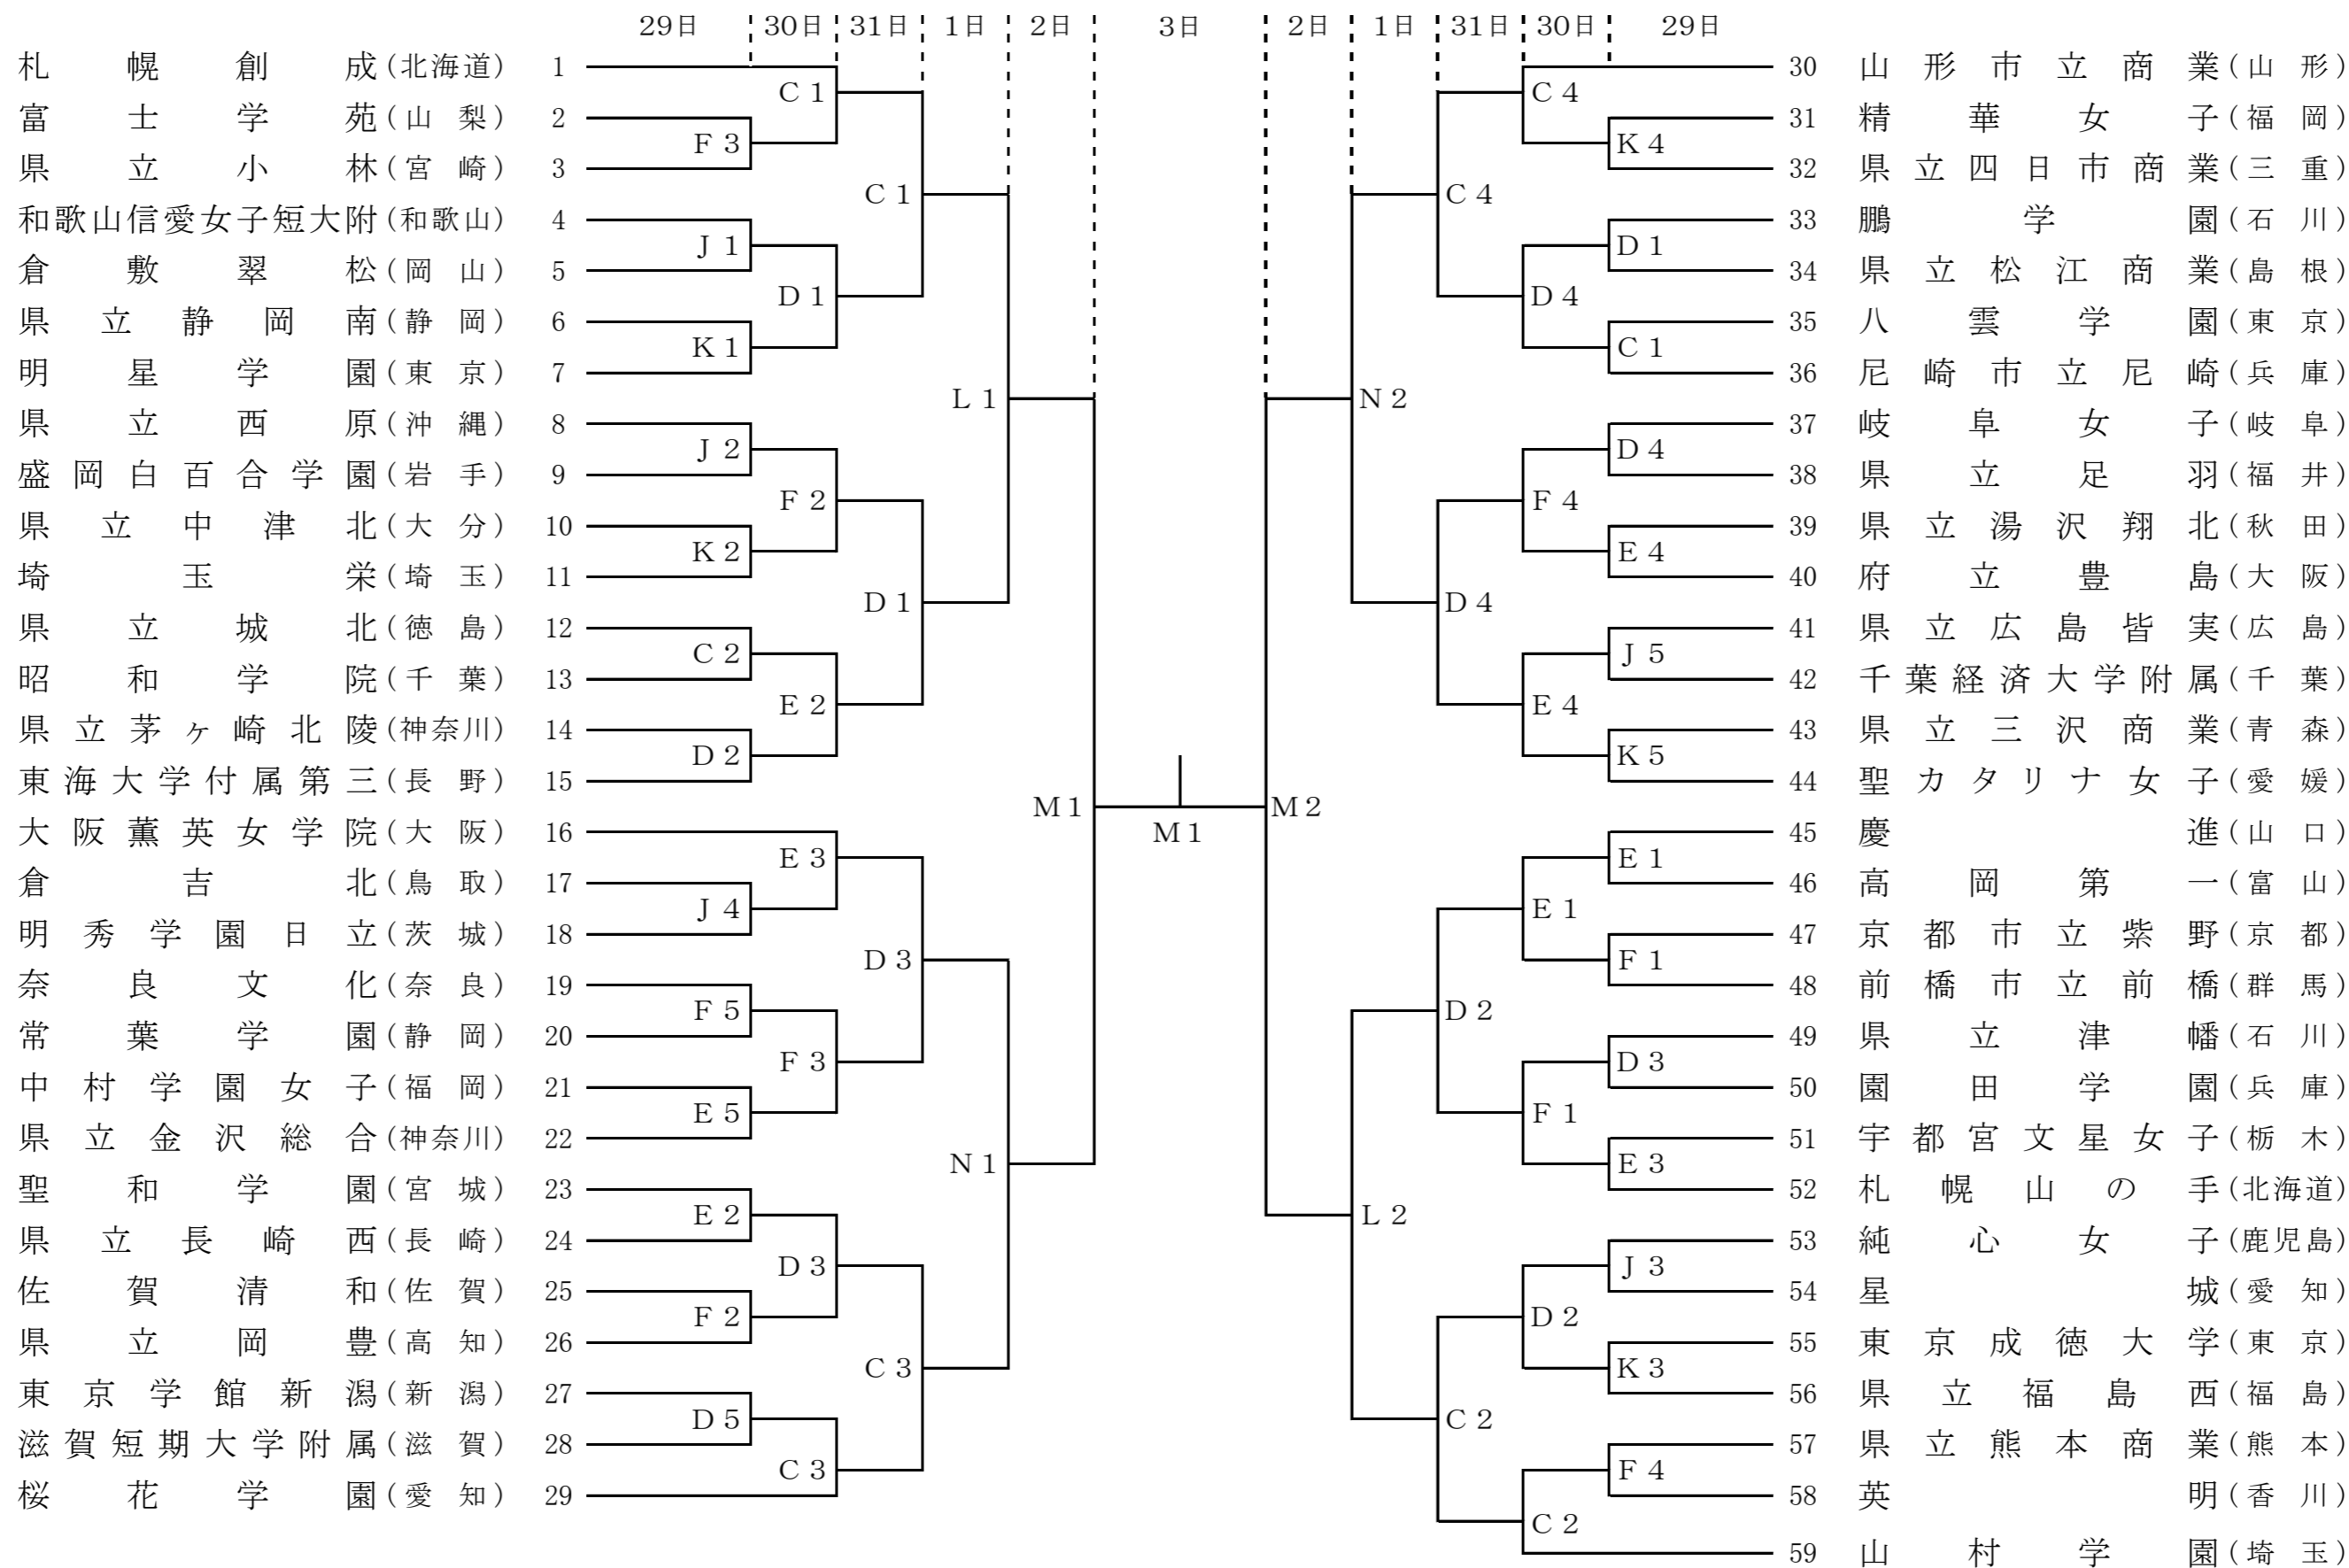

A・B・C・D・E・F・L・N・M --- いしかわ総合スポーツセンター  
 G・H ----- 金沢市総合体育館  
 I ----- 金沢市営中央市民体育館  
 J・K ----- 北陸電力石川体育館

試合開始予定時刻

	第1試合	第2試合	第3試合	第4試合	第5試合
7月29日(水)	9:30~	11:10~	12:50~	14:30~	16:10~
7月30日(木)~8月1日(土)	10:00~	11:40~	13:20~	15:00~	
8月2日(日)	10:00~	11:40~	14:00~	15:40~	
8月3日(月)	10:00~	11:40~			