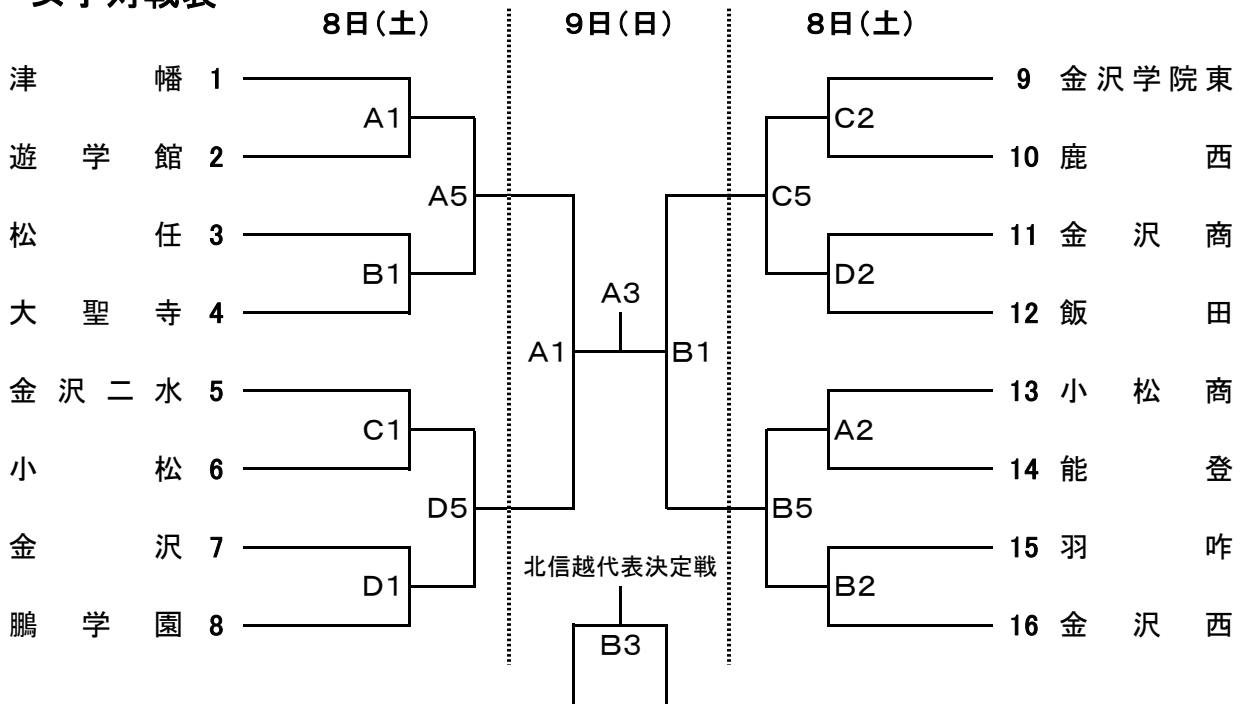

平成22年度(第38回) 石川県高等学校新人選抜バスケットボール七尾大会 男子対戦表

女子対戦表

A・Bコート七尾総合市民体育館

C・Dコート七尾市中島体育館

試合時間	8日(土)	9日(日)
第1試合	9:00~	9:00~
第2試合	10:35~	10:40~
第3試合	12:10~	12:50~
第4試合	13:45~	14:30~
第5試合	15:20~	
第6試合	16:55~	