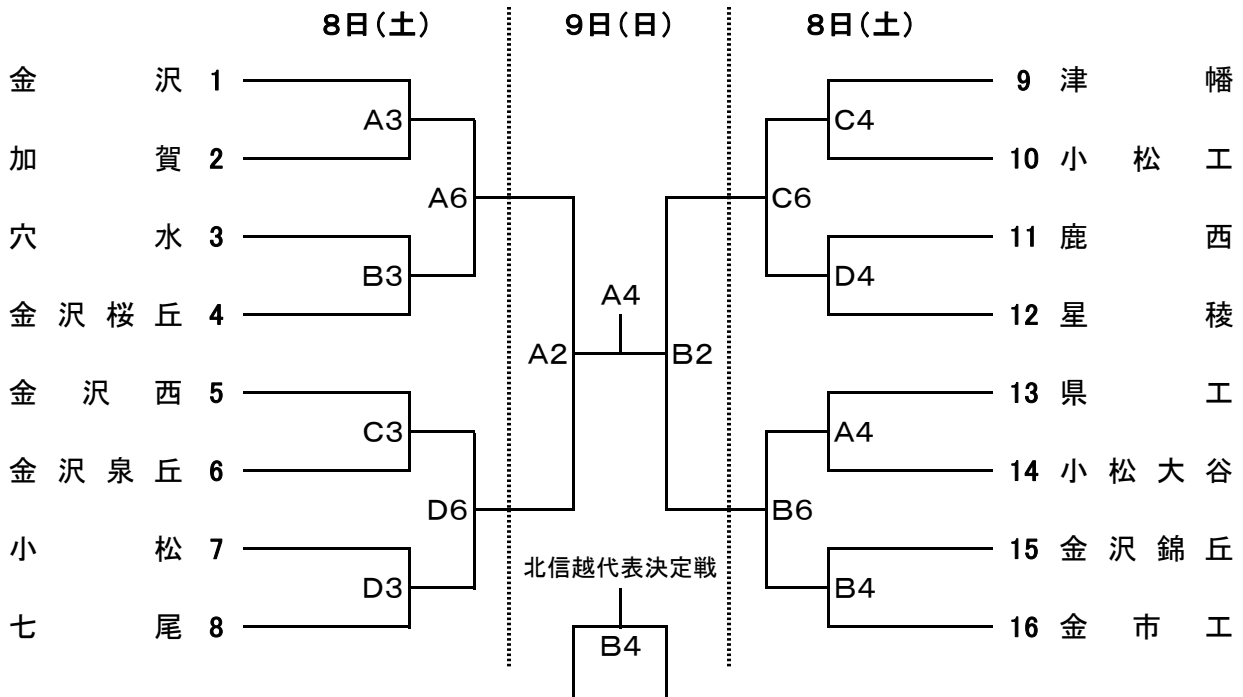

平成22年度(第38回) 石川県高等学校新人選抜バスケットボール七尾大会 男子対戦表

女子対戦表

A・Bコート七尾総合市民体育館

C・Dコート七尾市中島体育館

試合時間	8日(土)	9日(日)
第1試合	9:00~	9:00~
第2試合	10:35~	10:40~
第3試合	12:10~	12:50~
第4試合	13:45~	14:30~
第5試合	15:20~	
第6試合	16:55~	