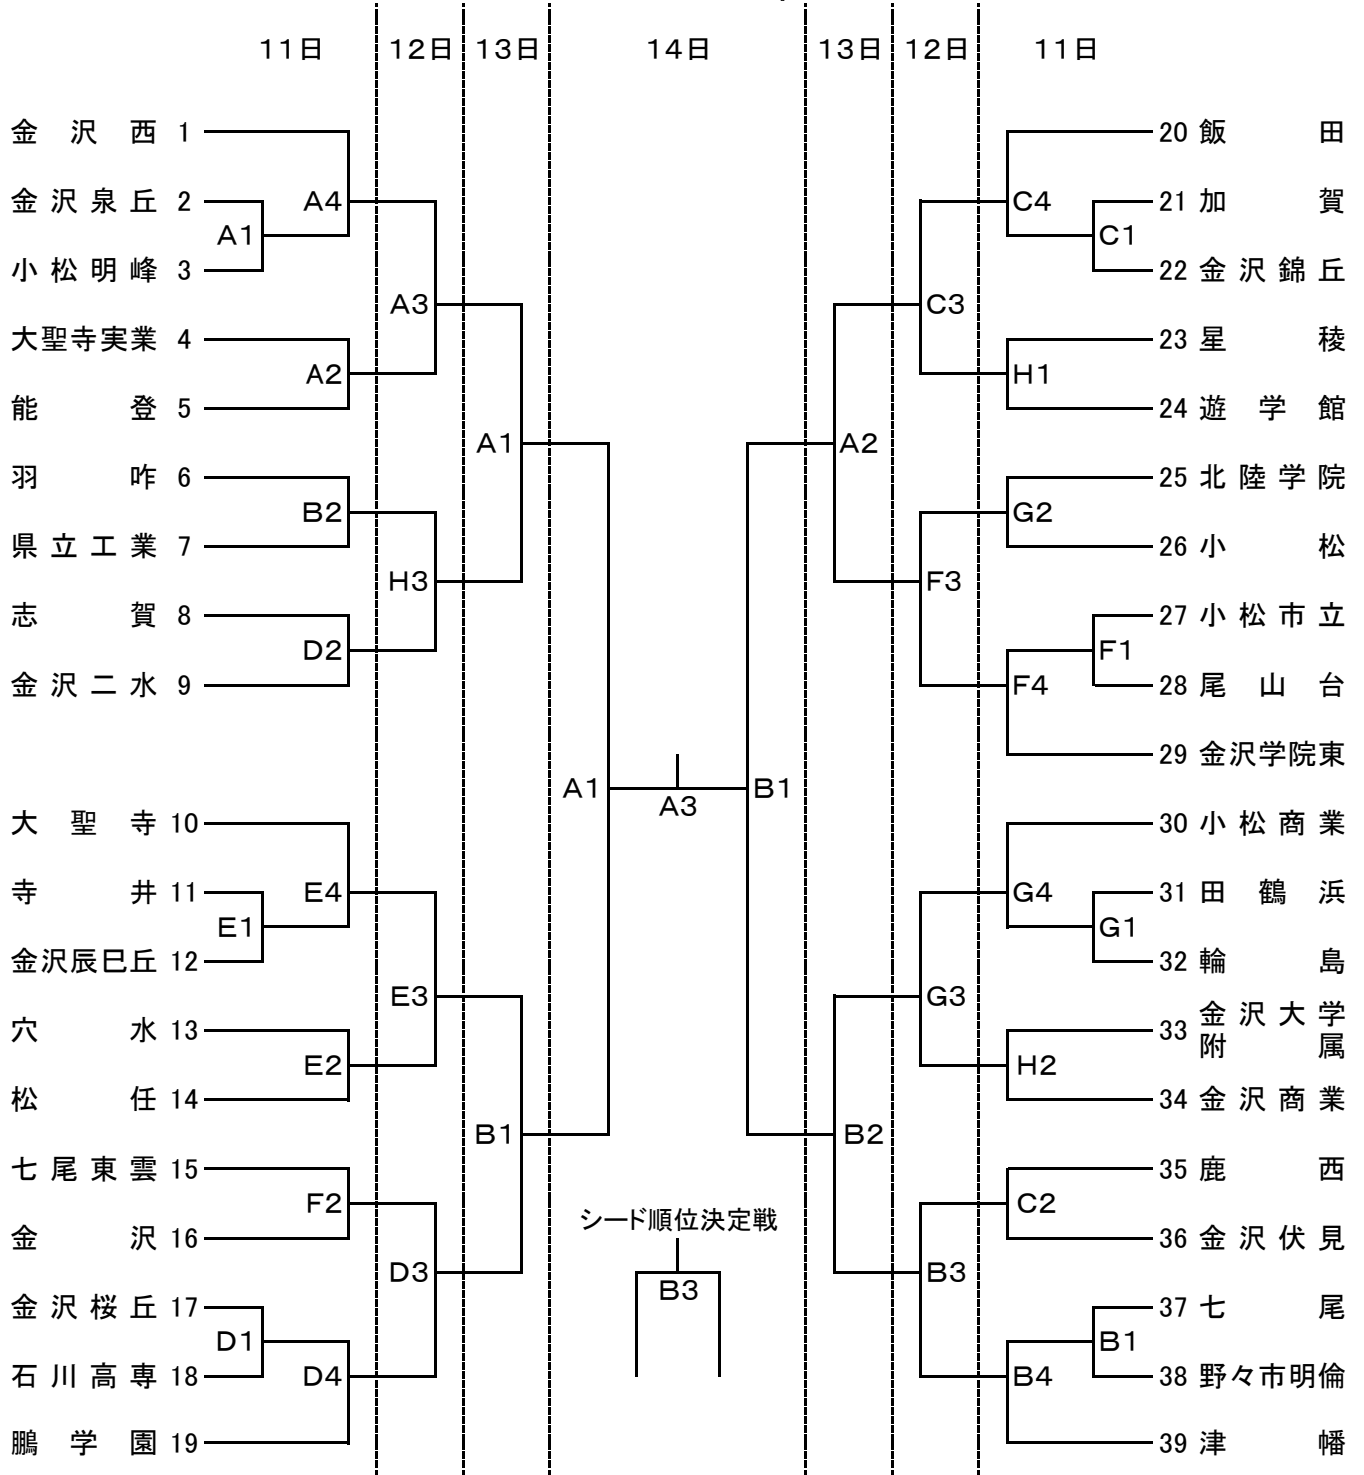

# 平成22年度 石川県高等学校新人バスケットボール大会 対戦表

## 男子の部

## 女子の部

松任総合運動公園体育館  
若宮公園体育館  
白山郷公園体育館  
野々市町スポーツセンター

A・B コート  
C・D コート  
E・F コート  
G・H コート

11月11日(木)・12日(金)・13日(土)

第1試合 9:30~  
第2試合 11:05~  
第3試合 12:40~  
第4試合 14:15~  
第5試合 15:50~

11月14日(日)

第1試合 9:30~  
第2試合 11:10~  
第3試合 13:20~  
第4試合 15:00~