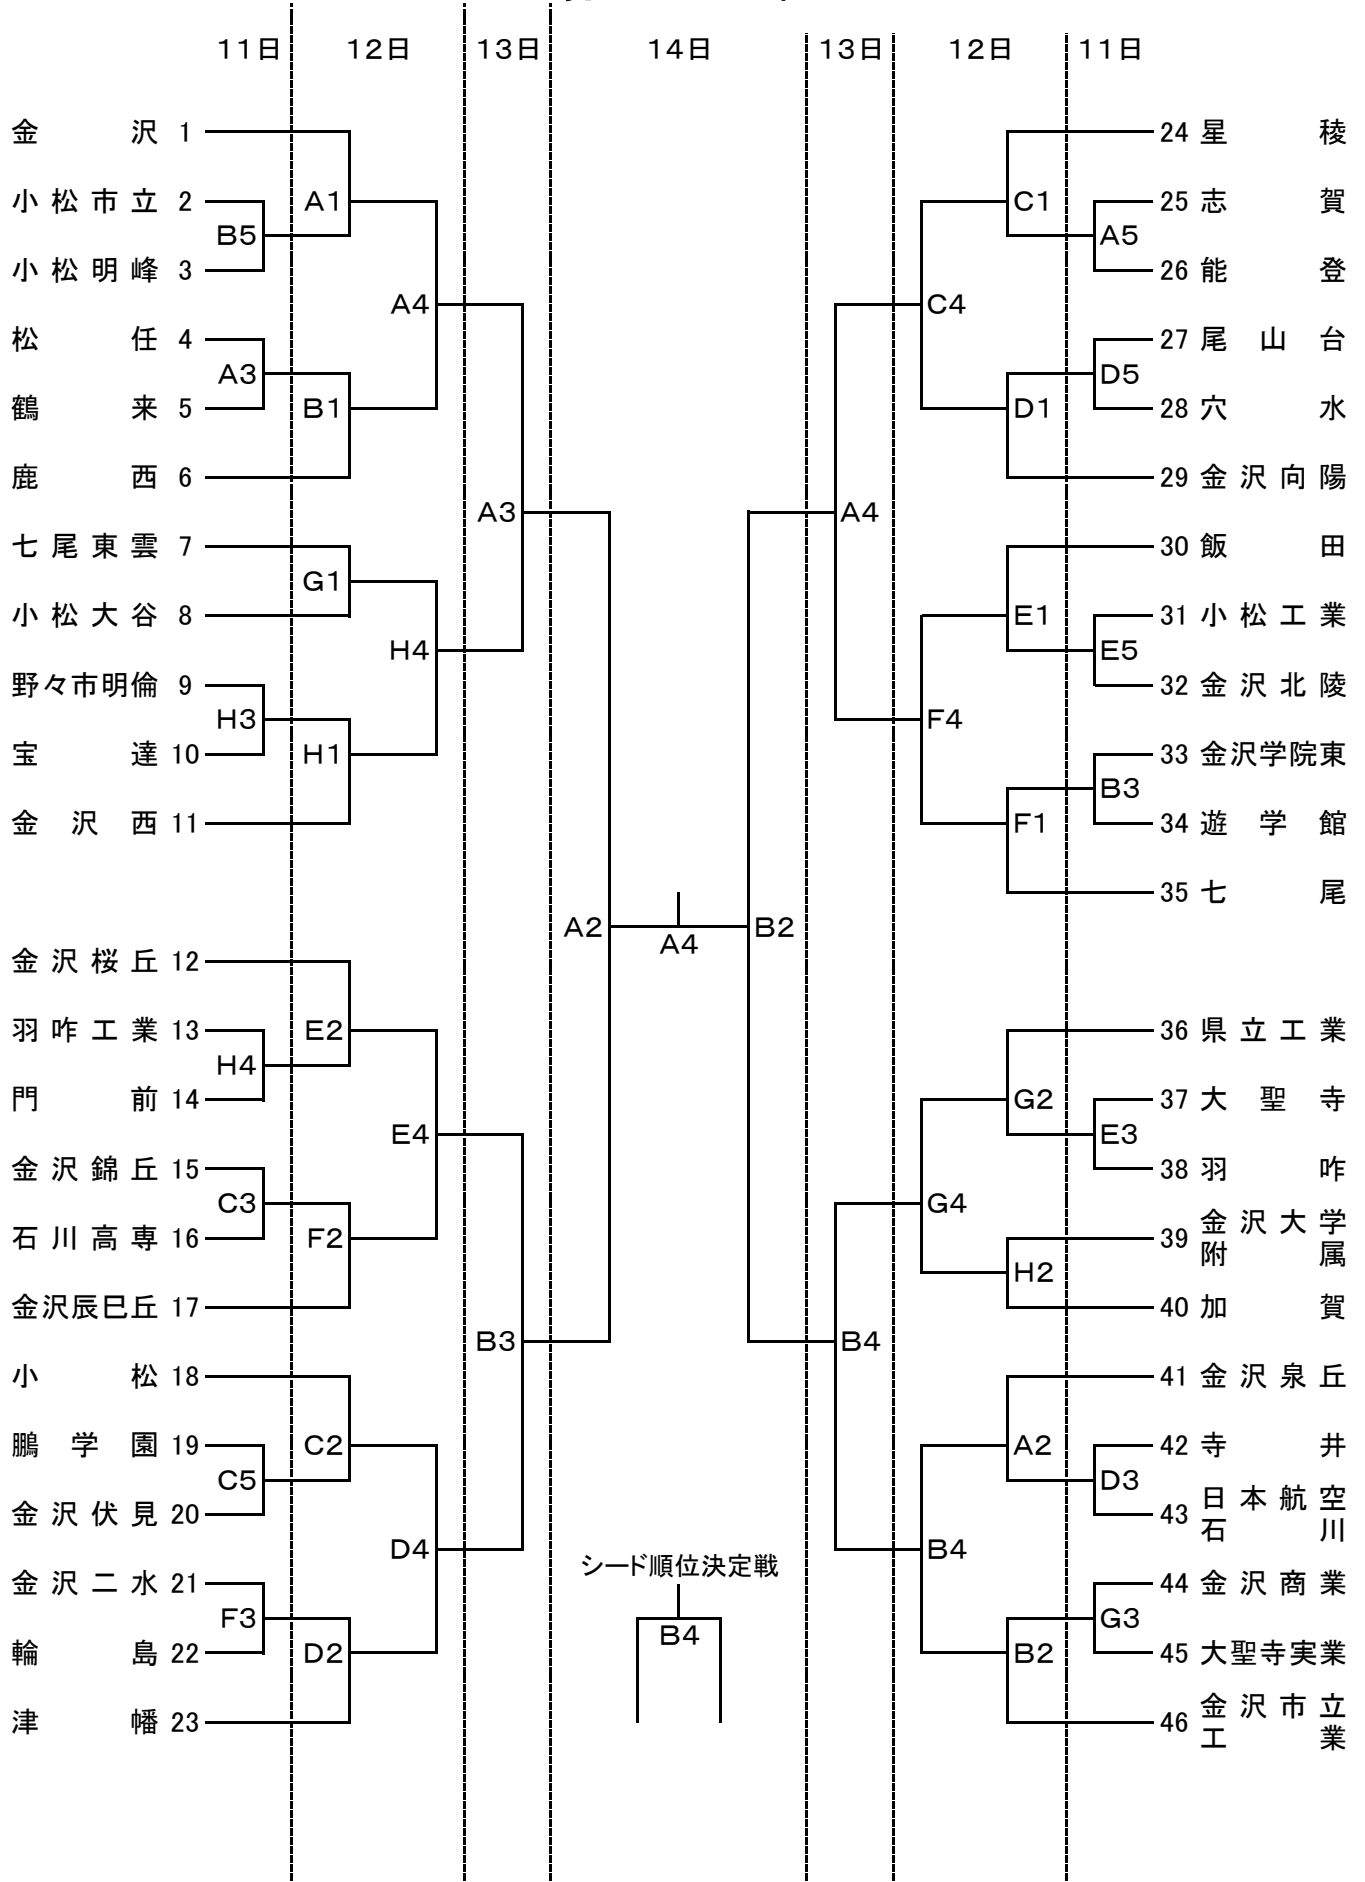

# 平成22年度 石川県高等学校新人バスケットボール大会 対戦表

## 男子の部

## 女子の部

松任総合運動公園体育館  
若宮公園体育館  
白山郷公園体育館  
野々市町スポーツセンター

A・B コート  
C・D コート  
E・F コート  
G・H コート

11月11日(木)・12日(金)・13日(土)

第1試合 9:30~  
第2試合 11:05~  
第3試合 12:40~  
第4試合 14:15~  
第5試合 15:50~

11月14日(日)

第1試合 9:30~  
第2試合 11:10~  
第3試合 13:20~  
第4試合 15:00~