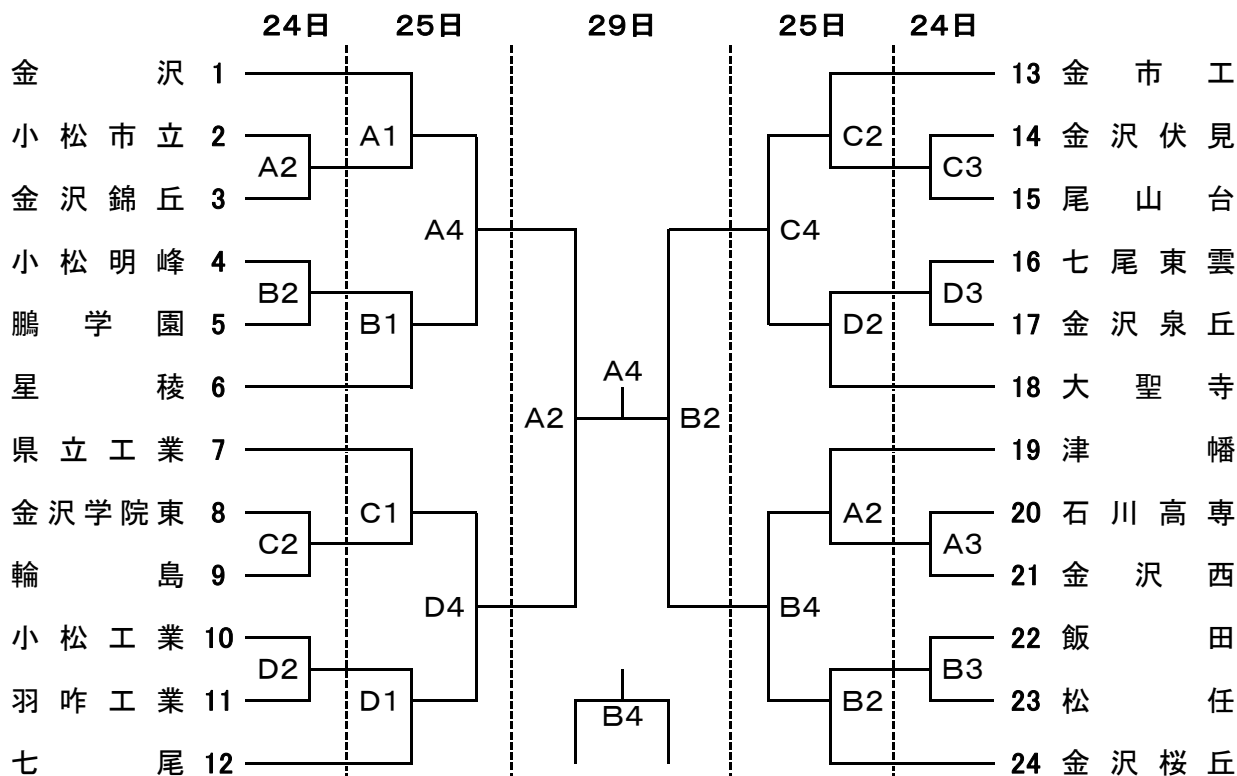

# 平成22年度第35回張江杯 石川県高等学校バスケットボール大会 男子対戦表

## 女子対戦表

A・Bコート津幡町運動公園体育館

C・Dコート津幡町総合体育館

| 試合時間 | 24日    | 25日    | 29日    |
|------|--------|--------|--------|
| 第1試合 | 9:30~  | 9:30~  | 9:30~  |
| 第2試合 | 11:05~ | 11:05~ | 11:05~ |
| 第3試合 | 12:40~ | 12:40~ | 13:10~ |
| 第4試合 | 14:15~ | 14:15~ | 14:45~ |
| 第5試合 | 15:50~ |        |        |