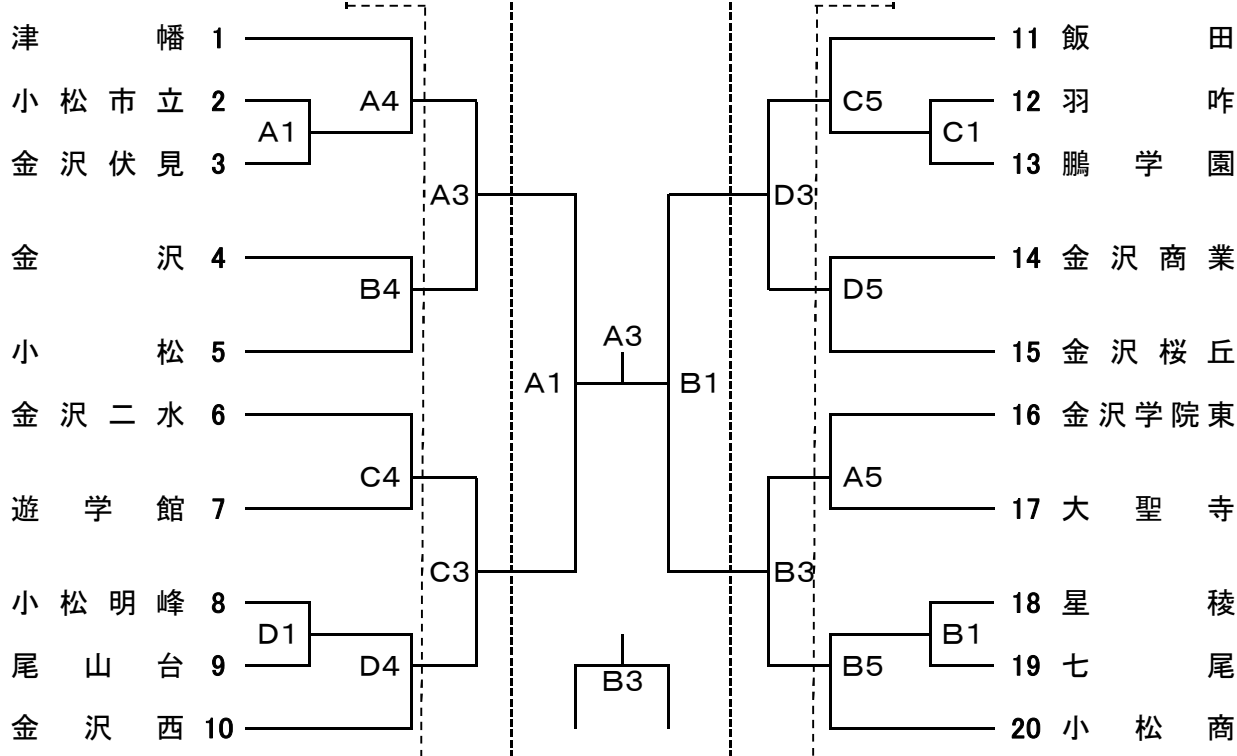

## 女子対戦表

A・Bコート津幡町運動公園体育館

C・Dコート津幡町総合体育館

| 試合時間 | 24日    | 25日    | 29日    |
|------|--------|--------|--------|
| 第1試合 | 9:30~  | 9:30~  | 9:30~  |
| 第2試合 | 11:05~ | 11:05~ | 11:05~ |
| 第3試合 | 12:40~ | 12:40~ | 13:10~ |
| 第4試合 | 14:15~ | 14:15~ | 14:45~ |
| 第5試合 | 15:50~ |        |        |