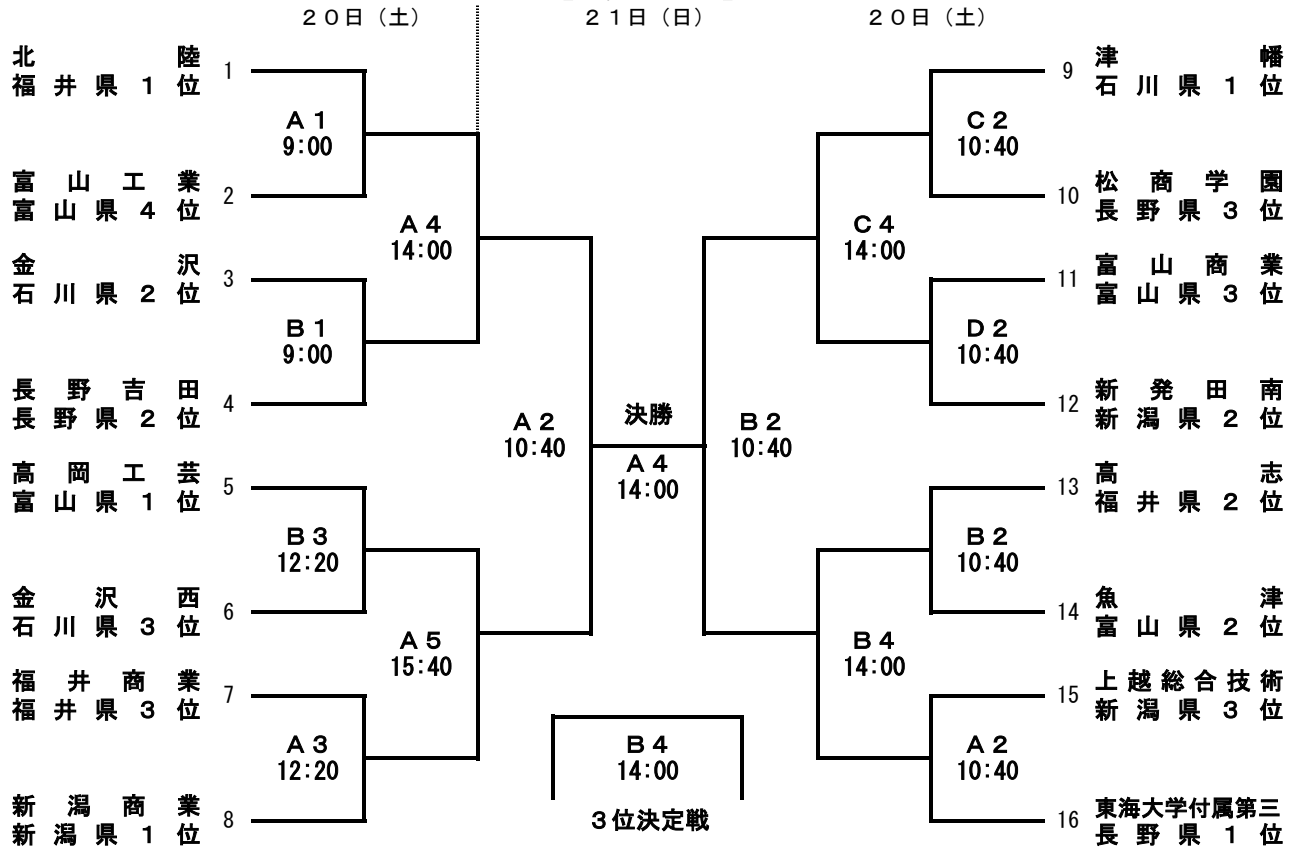

組 み 合 わ せ

【 男 子 】

【 女 子 】

A・Bコート：富山県総合体育センター大アリーナ
 C・Dコート：富山市総合体育館第1アリーナ
 E・Fコート：富山市総合体育館第2アリーナ