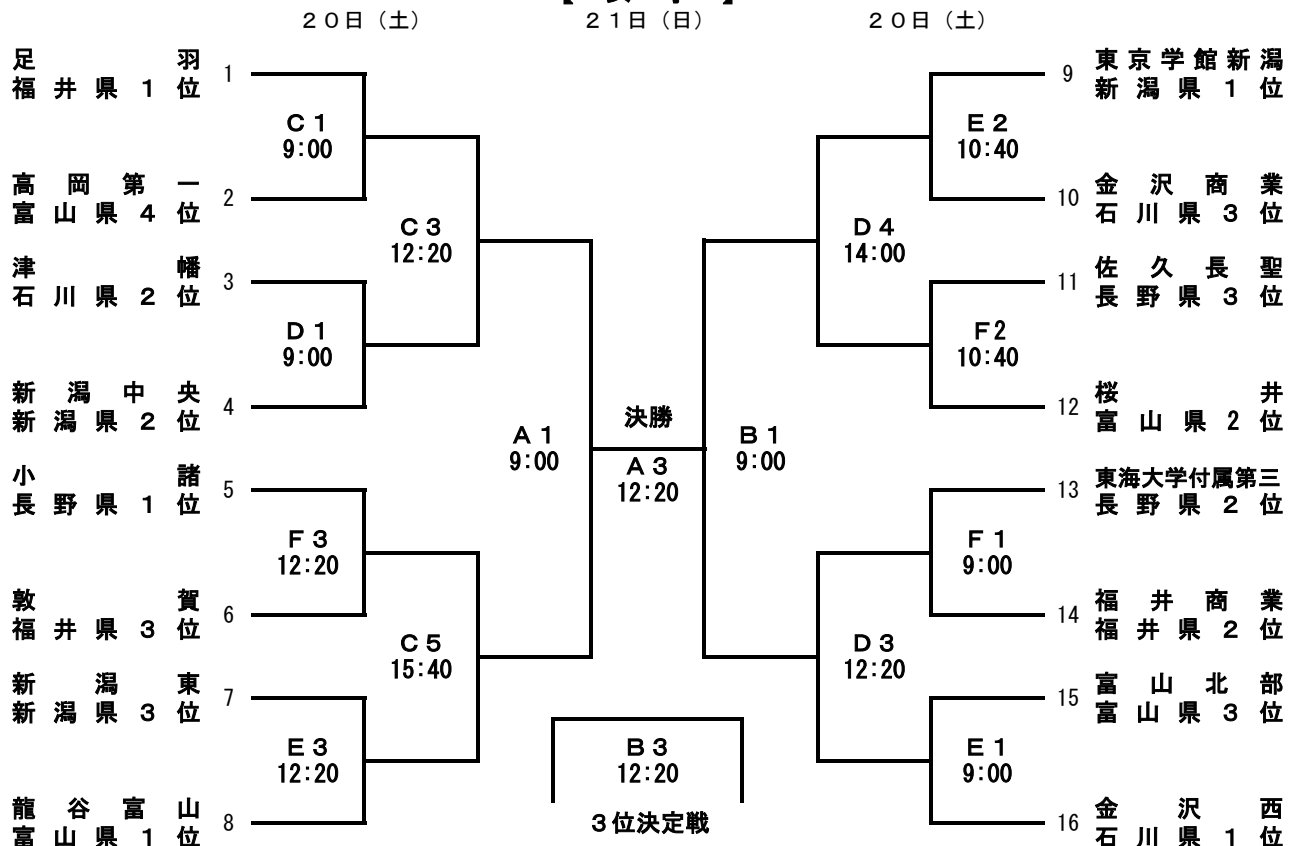

組 み 合 わ せ

【 男 子 】

【 女 子 】

A・Bコート：富山県総合体育センター大アリーナ
 C・Dコート：富山市総合体育館第1アリーナ
 E・Fコート：富山市総合体育館第2アリーナ