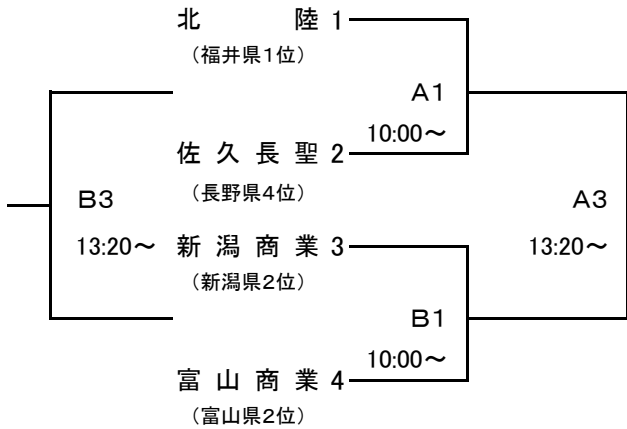

男子の部

1月24日(土)
[Aブロック]

[Cブロック]

[Bブロック]

[Dブロック]

1月25日(日)
[1~4位]

[9~12位]

[5~8位]

[13~16位]

<会場>

A・B・C・Dコート…ホワイトリング
E・Fコート…南長野運動公園体育館

G・Hコート…篠ノ井高校体育館

女子の部

1月24日(土)
[Aブロック]

[Cブロック]

[Bブロック]

[Dブロック]

1月25日(日)
[1~4位]

[9~12位]

[5~8位]

<会場>

A・B・C・Dコート…ホワイトリング
E・Fコート…南長野運動公園体育館

G・Hコート…篠ノ井高校体育館