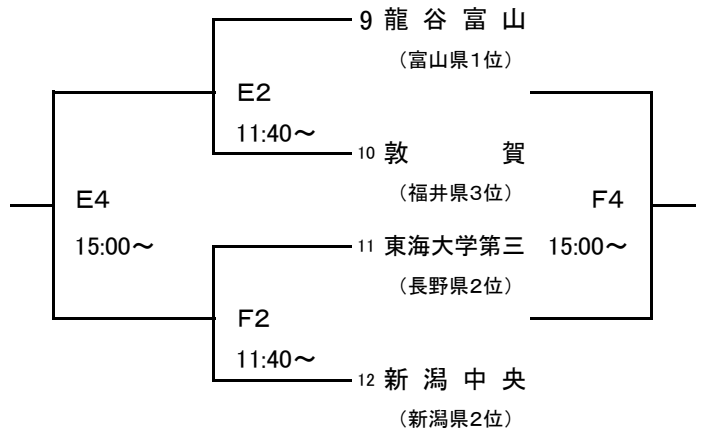

男子の部

1月24日(土)
[Aブロック]

[Cブロック]

[Bブロック]

[Dブロック]

1月25日(日)
[1~4位]

[9~12位]

[5~8位]

[13~16位]

<会場>

A・B・C・Dコート…ホワイトリング
E・Fコート…南長野運動公園体育館

G・Hコート…篠ノ井高校体育館

女子の部

1月24日(土)
[Aブロック]

[Cブロック]

[Bブロック]

[Dブロック]

1月25日(日)
[1~4位]

[9~12位]

[5~8位]

<会場>

A・B・C・Dコート…ホワイトリング
E・Fコート…南長野運動公園体育館

G・Hコート…篠ノ井高校体育館