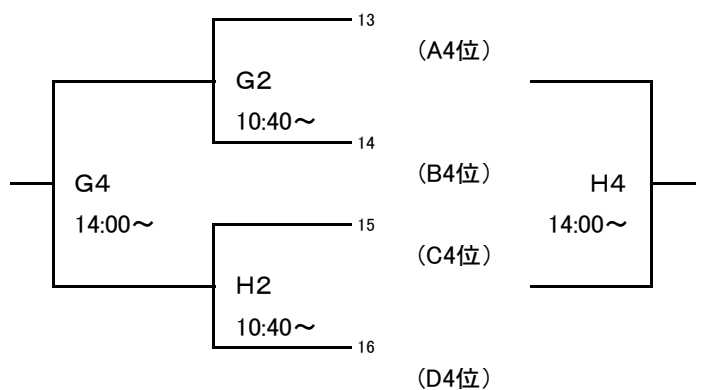

男子の部

1月24日(土)
[Aブロック]

[Cブロック]

[Bブロック]

[Dブロック]

1月25日(日)
[1~4位]

[9~12位]

[5~8位]

[13~16位]

<会場>

A・B・C・Dコート…ホワイトリング
E・Fコート…南長野運動公園体育館

G・Hコート…篠ノ井高校体育館

女子の部

1月24日(土)
[Aブロック]

[Cブロック]

[Bブロック]

[Dブロック]

1月25日(日)
[1~4位]

[9~12位]

[5~8位]

<会場>

A・B・C・Dコート…ホワイトリング
E・Fコート…南長野運動公園体育館

G・Hコート…篠ノ井高校体育館