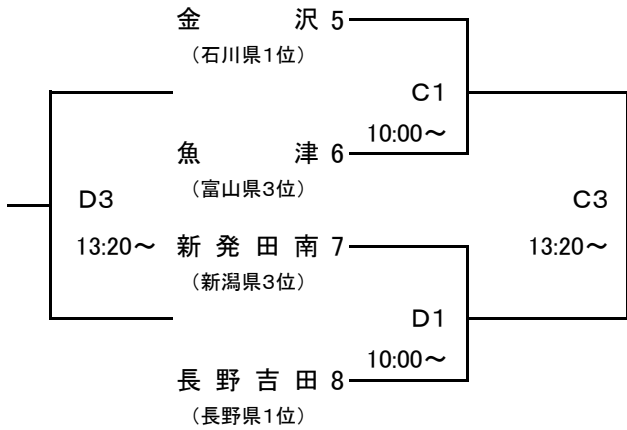

男子の部

1月24日(土)
[Aブロック]

[Cブロック]

[Bブロック]

[Dブロック]

1月25日(日)
[1~4位]

[9~12位]

[5~8位]

[13~16位]

<会場>

A・B・C・Dコート…ホワイトリング
E・Fコート…南長野運動公園体育館

G・Hコート…篠ノ井高校体育館

女子の部

1月24日(土)
[Aブロック]

[Cブロック]

[Bブロック]

[Dブロック]

1月25日(日)
[1~4位]

[9~12位]

[5~8位]

<会場>

A・B・C・Dコート…ホワイトリング
E・Fコート…南長野運動公園体育館

G・Hコート…篠ノ井高校体育館