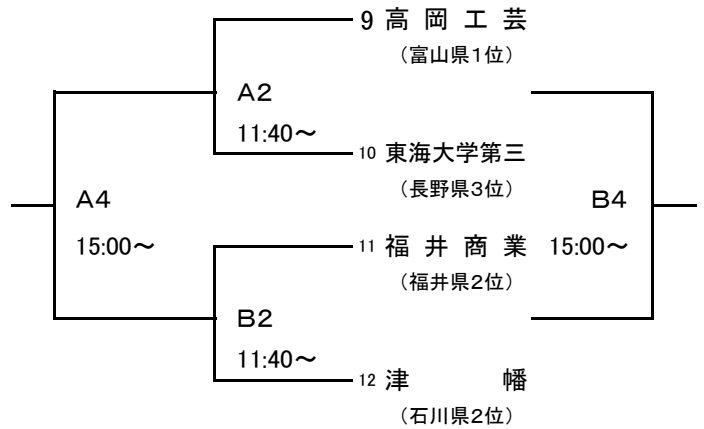

男子の部

1月24日(土)
[Aブロック]

[Cブロック]

[Bブロック]

[Dブロック]

1月25日(日)
[1~4位]

[9~12位]

[5~8位]

[13~16位]

<会場>

A・B・C・Dコート…ホワイトリング
E・Fコート…南長野運動公園体育館

G・Hコート…篠ノ井高校体育館

女子の部

1月24日(土)
[Aブロック]

[Cブロック]

[Bブロック]

[Dブロック]

1月25日(日)
[1~4位]

[9~12位]

[5~8位]

<会場>

A・B・C・Dコート…ホワイトリング
E・Fコート…南長野運動公園体育館

G・Hコート…篠ノ井高校体育館