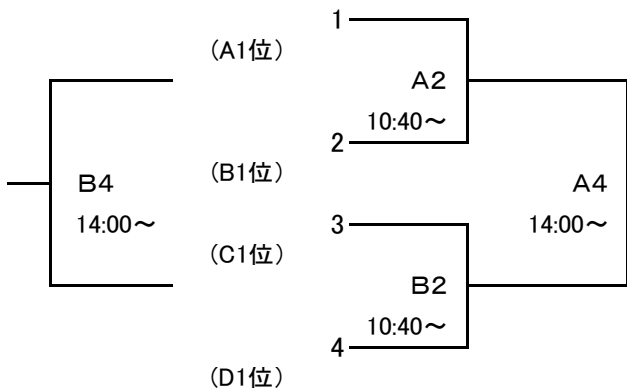

男子の部

1月24日(土)
[Aブロック]

[Cブロック]

[Bブロック]

[Dブロック]

1月25日(日)
[1~4位]

[9~12位]

[5~8位]

[13~16位]

<会場>

A・B・C・Dコート…ホワイトリング
E・Fコート…南長野運動公園体育館

G・Hコート…篠ノ井高校体育館

女子の部

1月24日(土)
[Aブロック]

[Cブロック]

[Bブロック]

[Dブロック]

1月25日(日)
[1~4位]

[9~12位]

[5~8位]

<会場>

A・B・C・Dコート…ホワイトリング
E・Fコート…南長野運動公園体育館

G・Hコート…篠ノ井高校体育館