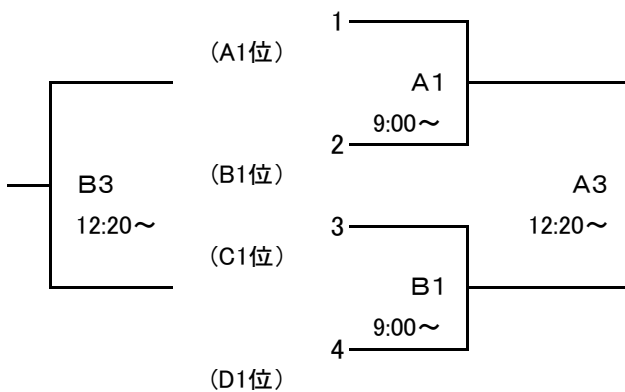

男子の部

1月24日(土)
[Aブロック]

[Cブロック]

[Bブロック]

[Dブロック]

1月25日(日)
[1~4位]

[9~12位]

[5~8位]

[13~16位]

<会場>

A・B・C・Dコート…ホワイトリング
E・Fコート…南長野運動公園体育館

G・Hコート…篠ノ井高校体育館

女子の部

1月24日(土)
[Aブロック]

[Cブロック]

[Bブロック]

[Dブロック]

1月25日(日)
[1~4位]

[9~12位]

[5~8位]

<会場>

A・B・C・Dコート…ホワイトリング
E・Fコート…南長野運動公園体育館

G・Hコート…篠ノ井高校体育館