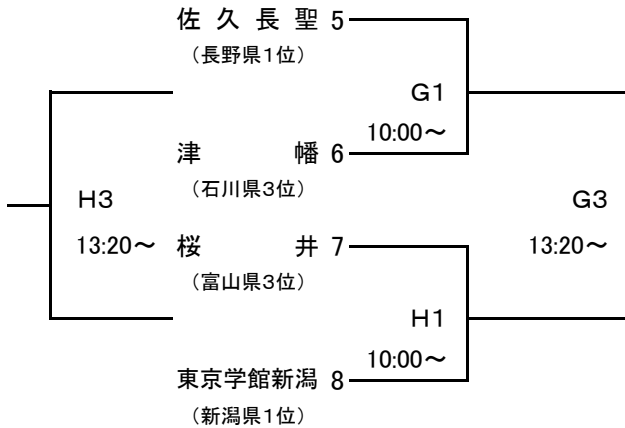

男子の部

1月24日(土)
[Aブロック]

[Cブロック]

[Bブロック]

[Dブロック]

1月25日(日)
[1~4位]

[9~12位]

[5~8位]

[13~16位]

<会場>

A・B・C・Dコート…ホワイトリング
E・Fコート…南長野運動公園体育館

G・Hコート…篠ノ井高校体育館

女子の部

1月24日(土)
[Aブロック]

[Cブロック]

[Bブロック]

[Dブロック]

1月25日(日)
[1~4位]

[9~12位]

[5~8位]

<会場>

A・B・C・Dコート…ホワイトリング
E・Fコート…南長野運動公園体育館

G・Hコート…篠ノ井高校体育館