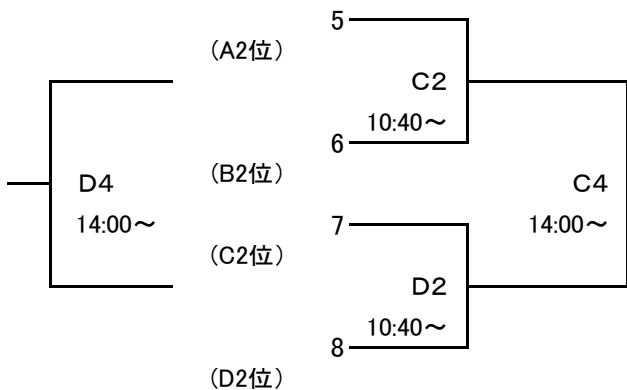

男子の部

1月24日(土)
[Aブロック]

[Cブロック]

[Bブロック]

[Dブロック]

1月25日(日)
[1~4位]

[9~12位]

[5~8位]

[13~16位]

<会場>

A・B・C・Dコート…ホワイトリング
E・Fコート…南長野運動公園体育館

G・Hコート…篠ノ井高校体育館

女子の部

1月24日(土)
[Aブロック]

[Cブロック]

[Bブロック]

[Dブロック]

1月25日(日)
[1~4位]

[9~12位]

[5~8位]

<会場>

A・B・C・Dコート…ホワイトリング
E・Fコート…南長野運動公園体育館

G・Hコート…篠ノ井高校体育館