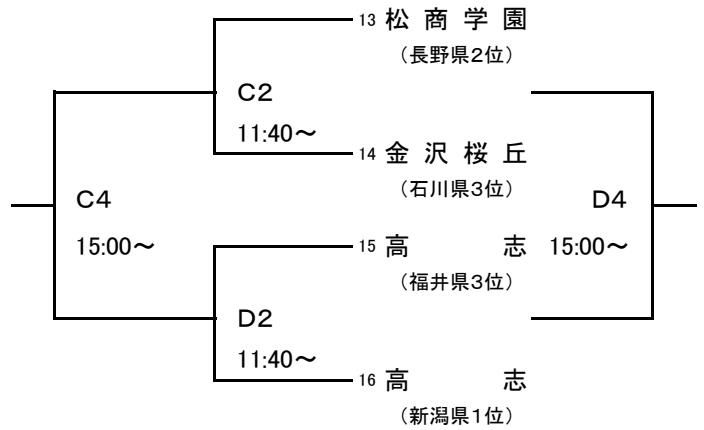

男子の部

1月24日(土)
[Aブロック]

[Cブロック]

[Bブロック]

[Dブロック]

1月25日(日)
[1~4位]

[9~12位]

[5~8位]

[13~16位]

<会場>

A・B・C・Dコート…ホワイトリング
E・Fコート…南長野運動公園体育館

G・Hコート…篠ノ井高校体育館

女子の部

1月24日(土)
[Aブロック]

[Cブロック]

[Bブロック]

[Dブロック]

1月25日(日)
[1~4位]

[9~12位]

[5~8位]

<会場>

A・B・C・Dコート…ホワイトリング
E・Fコート…南長野運動公園体育館

G・Hコート…篠ノ井高校体育館