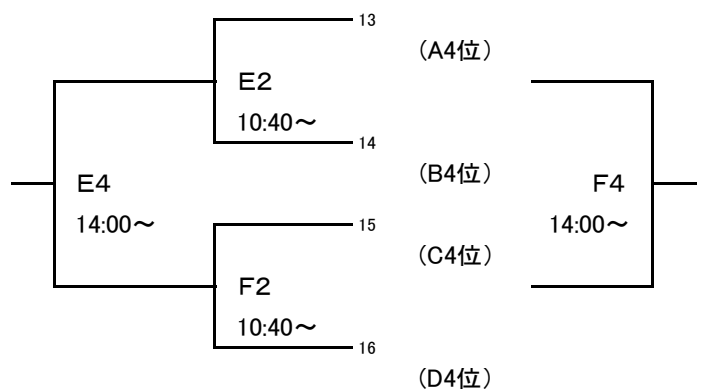

男子の部

1月24日(土)
[Aブロック]

[Cブロック]

[Bブロック]

[Dブロック]

1月25日(日)
[1~4位]

[9~12位]

[5~8位]

[13~16位]

<会場>

A・B・C・Dコート…ホワイトリング
E・Fコート…南長野運動公園体育館

G・Hコート…篠ノ井高校体育館

女子の部

1月24日(土)
[Aブロック]

[Cブロック]

[Bブロック]

[Dブロック]

1月25日(日)
[1~4位]

[9~12位]

[5~8位]

<会場>

A・B・C・Dコート…ホワイトリング
E・Fコート…南長野運動公園体育館

G・Hコート…篠ノ井高校体育館