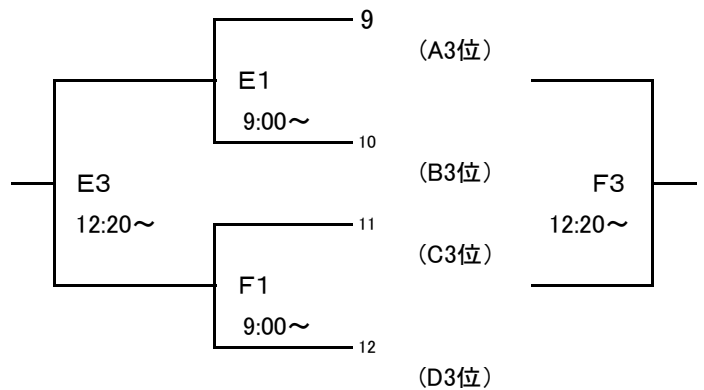

男子の部

1月24日(土)
[Aブロック]

[Cブロック]

[Bブロック]

[Dブロック]

1月25日(日)
[1~4位]

[9~12位]

[5~8位]

[13~16位]

<会場>

A・B・C・Dコート…ホワイトリング
E・Fコート…南長野運動公園体育館

G・Hコート…篠ノ井高校体育館

女子の部

1月24日(土)
[Aブロック]

[Cブロック]

[Bブロック]

[Dブロック]

1月25日(日)
[1~4位]

[9~12位]

[5~8位]

<会場>

A・B・C・Dコート…ホワイトリング
E・Fコート…南長野運動公園体育館

G・Hコート…篠ノ井高校体育館