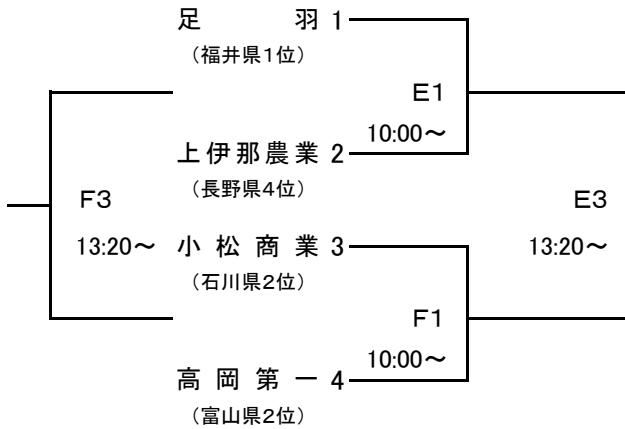

男子の部

1月24日(土)
[Aブロック]

[Cブロック]

[Bブロック]

[Dブロック]

1月25日(日)
[1~4位]

[9~12位]

[5~8位]

[13~16位]

<会場>

A・B・C・Dコート…ホワイトリング
E・Fコート…南長野運動公園体育館

G・Hコート…篠ノ井高校体育館

女子の部

1月24日(土)
[Aブロック]

[Cブロック]

[Bブロック]

[Dブロック]

1月25日(日)
[1~4位]

[9~12位]

[5~8位]

<会場>

A・B・C・Dコート…ホワイトリング
E・Fコート…南長野運動公園体育館

G・Hコート…篠ノ井高校体育館