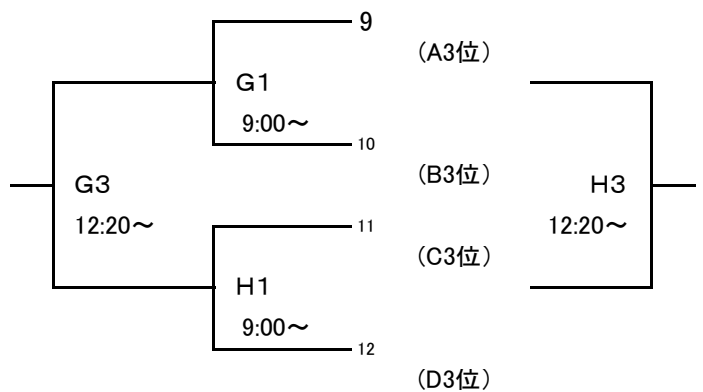

男子の部

1月24日(土)
[Aブロック]

[Cブロック]

[Bブロック]

[Dブロック]

1月25日(日)
[1~4位]

[9~12位]

[5~8位]

[13~16位]

<会場>

A・B・C・Dコート…ホワイトリング
E・Fコート…南長野運動公園体育館

G・Hコート…篠ノ井高校体育館

女子の部

1月24日(土)
[Aブロック]

[Cブロック]

[Bブロック]

[Dブロック]

1月25日(日)
[1~4位]

[9~12位]

[5~8位]

<会場>

A・B・C・Dコート…ホワイトリング
E・Fコート…南長野運動公園体育館

G・Hコート…篠ノ井高校体育館