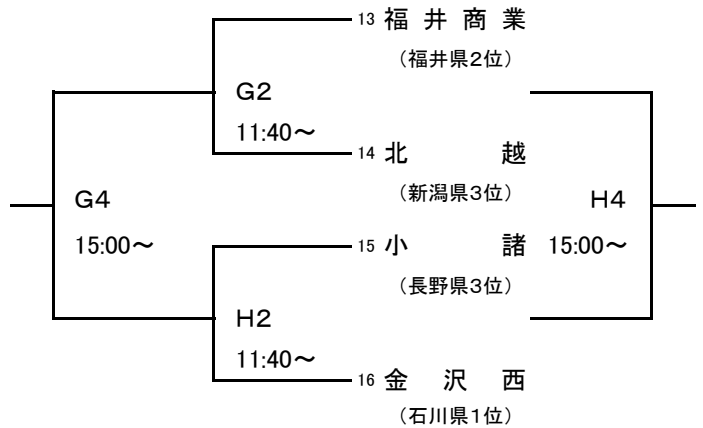

男子の部

1月24日(土)
[Aブロック]

[Cブロック]

[Bブロック]

[Dブロック]

1月25日(日)
[1~4位]

[9~12位]

[5~8位]

[13~16位]

<会場>

A・B・C・Dコート…ホワイトリング
E・Fコート…南長野運動公園体育館

G・Hコート…篠ノ井高校体育館

女子の部

1月24日(土)
[Aブロック]

[Cブロック]

[Bブロック]

[Dブロック]

1月25日(日)
[1~4位]

[9~12位]

[5~8位]

<会場>

A・B・C・Dコート…ホワイトリング
E・Fコート…南長野運動公園体育館

G・Hコート…篠ノ井高校体育館