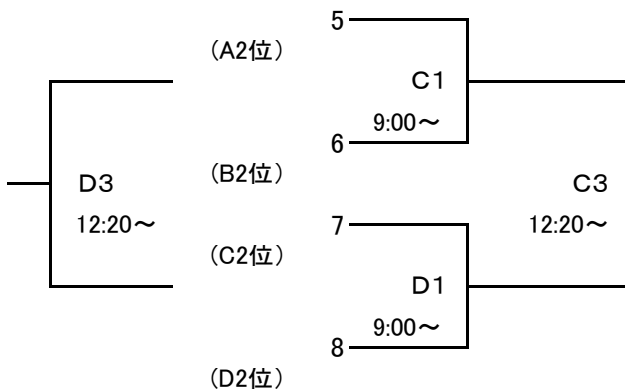

男子の部

1月24日(土)
[Aブロック]

[Cブロック]

[Bブロック]

[Dブロック]

1月25日(日)
[1~4位]

[9~12位]

[5~8位]

[13~16位]

<会場>

A・B・C・Dコート…ホワイトリング
E・Fコート…南長野運動公園体育館

G・Hコート…篠ノ井高校体育館

女子の部

1月24日(土)
[Aブロック]

[Cブロック]

[Bブロック]

[Dブロック]

1月25日(日)
[1~4位]

[9~12位]

[5~8位]

<会場>

A・B・C・Dコート…ホワイトリング
E・Fコート…南長野運動公園体育館

G・Hコート…篠ノ井高校体育館