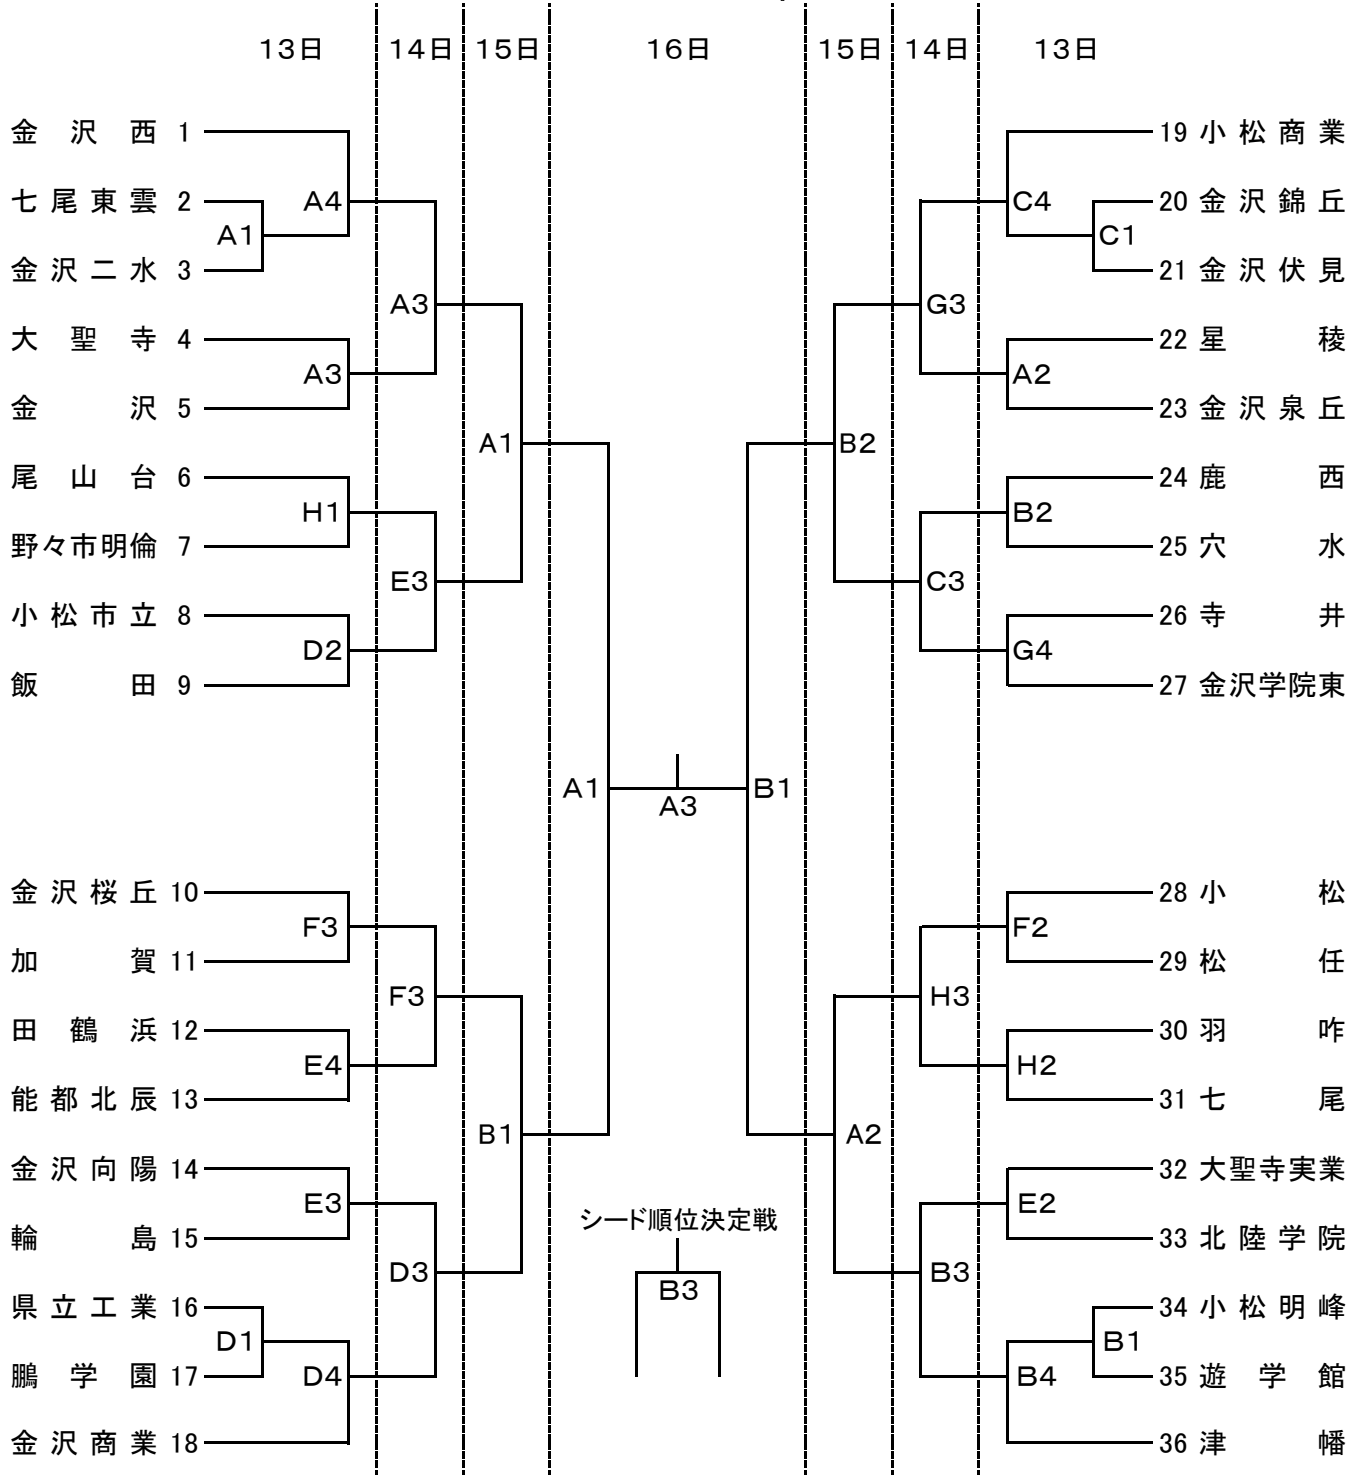

# 平成20年度 石川県高等学校新人バスケットボール大会 対戦表

## 男子の部

## 女子の部

松任総合運動公園体育館  
 若宮公園体育館  
 白山郷公園体育館  
 野々市町スポーツセンター

A・B コート  
 C・D コート  
 E・F コート  
 G・H コート

11月13日(木)・14日(金)・15日(土)  
 第1試合 9:30~  
 第2試合 11:05~  
 第3試合 12:40~  
 第4試合 14:15~  
 第5試合 15:50~

11月16日(日)  
 第1試合 9:30~  
 第2試合 11:10~  
 第3試合 13:20~  
 第4試合 15:00~