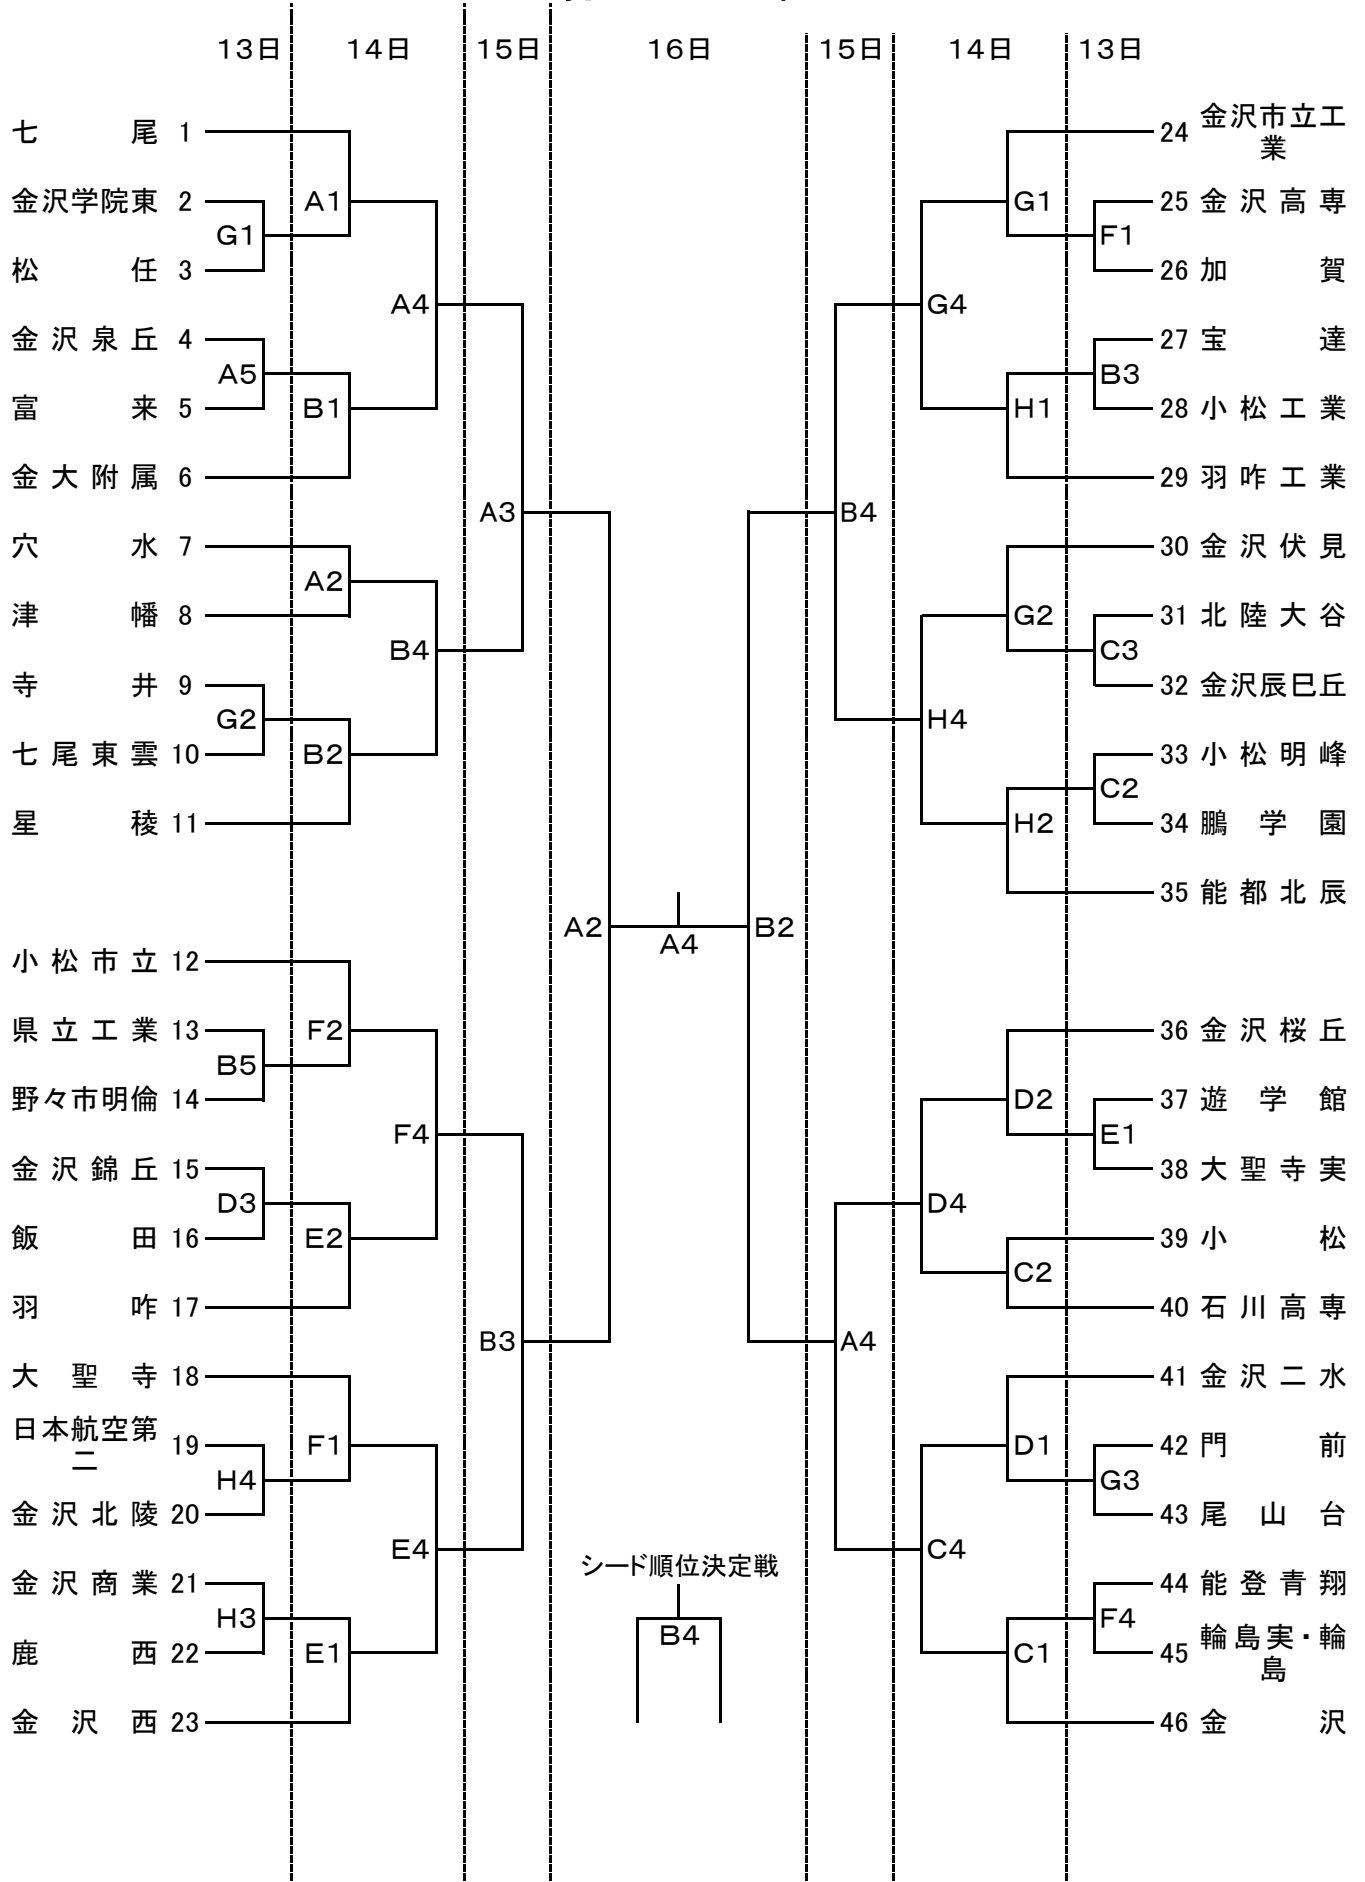

# 平成20年度 石川県高等学校新人バスケットボール大会 対戦表

## 男子の部

## 女子の部

松任総合運動公園体育館  
 若宮公園体育館  
 白山郷公園体育館  
 野々市町スポーツセンター

A・B コート  
 C・D コート  
 E・F コート  
 G・H コート

11月13日(木)・14日(金)・15日(土)  
 第1試合 9:30~  
 第2試合 11:05~  
 第3試合 12:40~  
 第4試合 14:15~  
 第5試合 15:50~

11月16日(日)  
 第1試合 9:30~  
 第2試合 11:10~  
 第3試合 13:20~  
 第4試合 15:00~