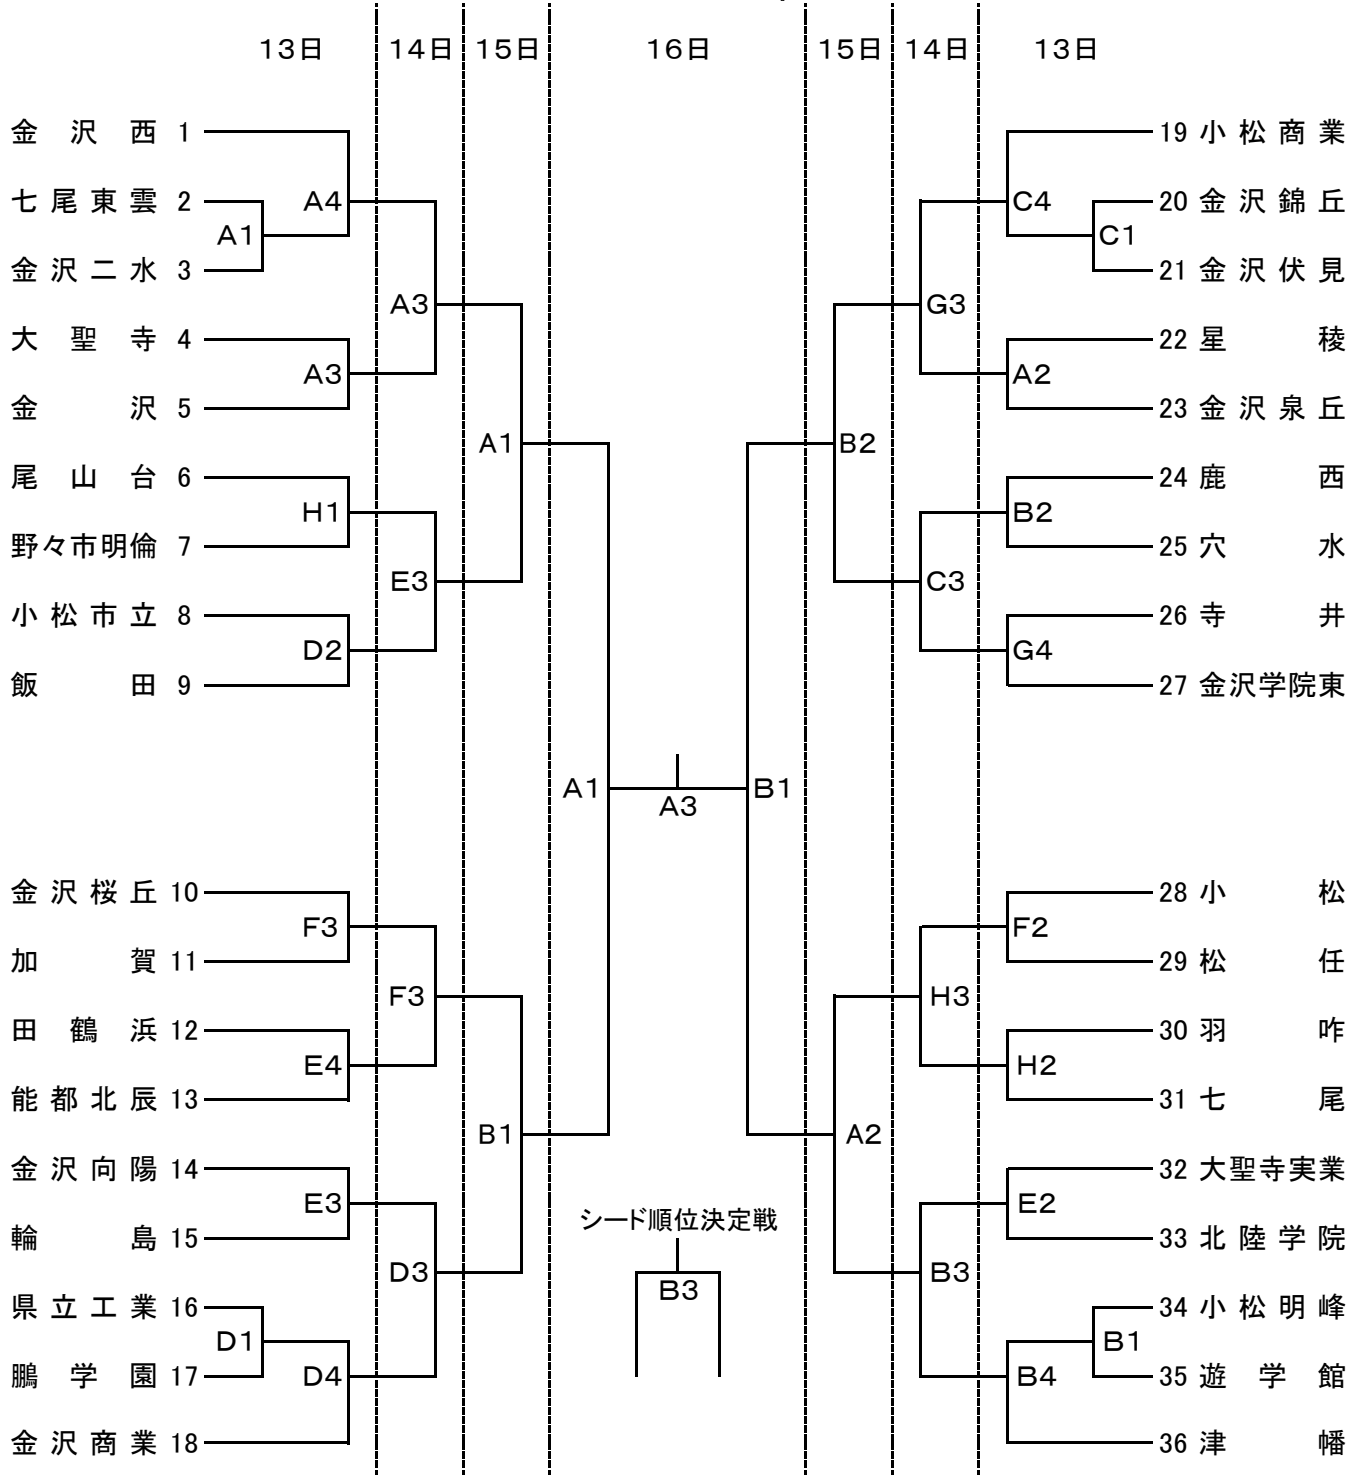

平成20年度 石川県高等学校新人バスケットボール大会 対戦表

女子の部

松任総合運動公園体育館
若宮公園体育館
白山郷公園体育館
野々市町スポーツセンター

A・B コート
C・D コート
E・F コート
G・H コート

11月13日(木)・14日(金)・15日(土)
第1試合 9:30~
第2試合 11:05~
第3試合 12:40~
第4試合 14:15~
第5試合 15:50~

11月16日(日)
第1試合 9:30~
第2試合 11:10~
第3試合 13:20~
第4試合 15:00~