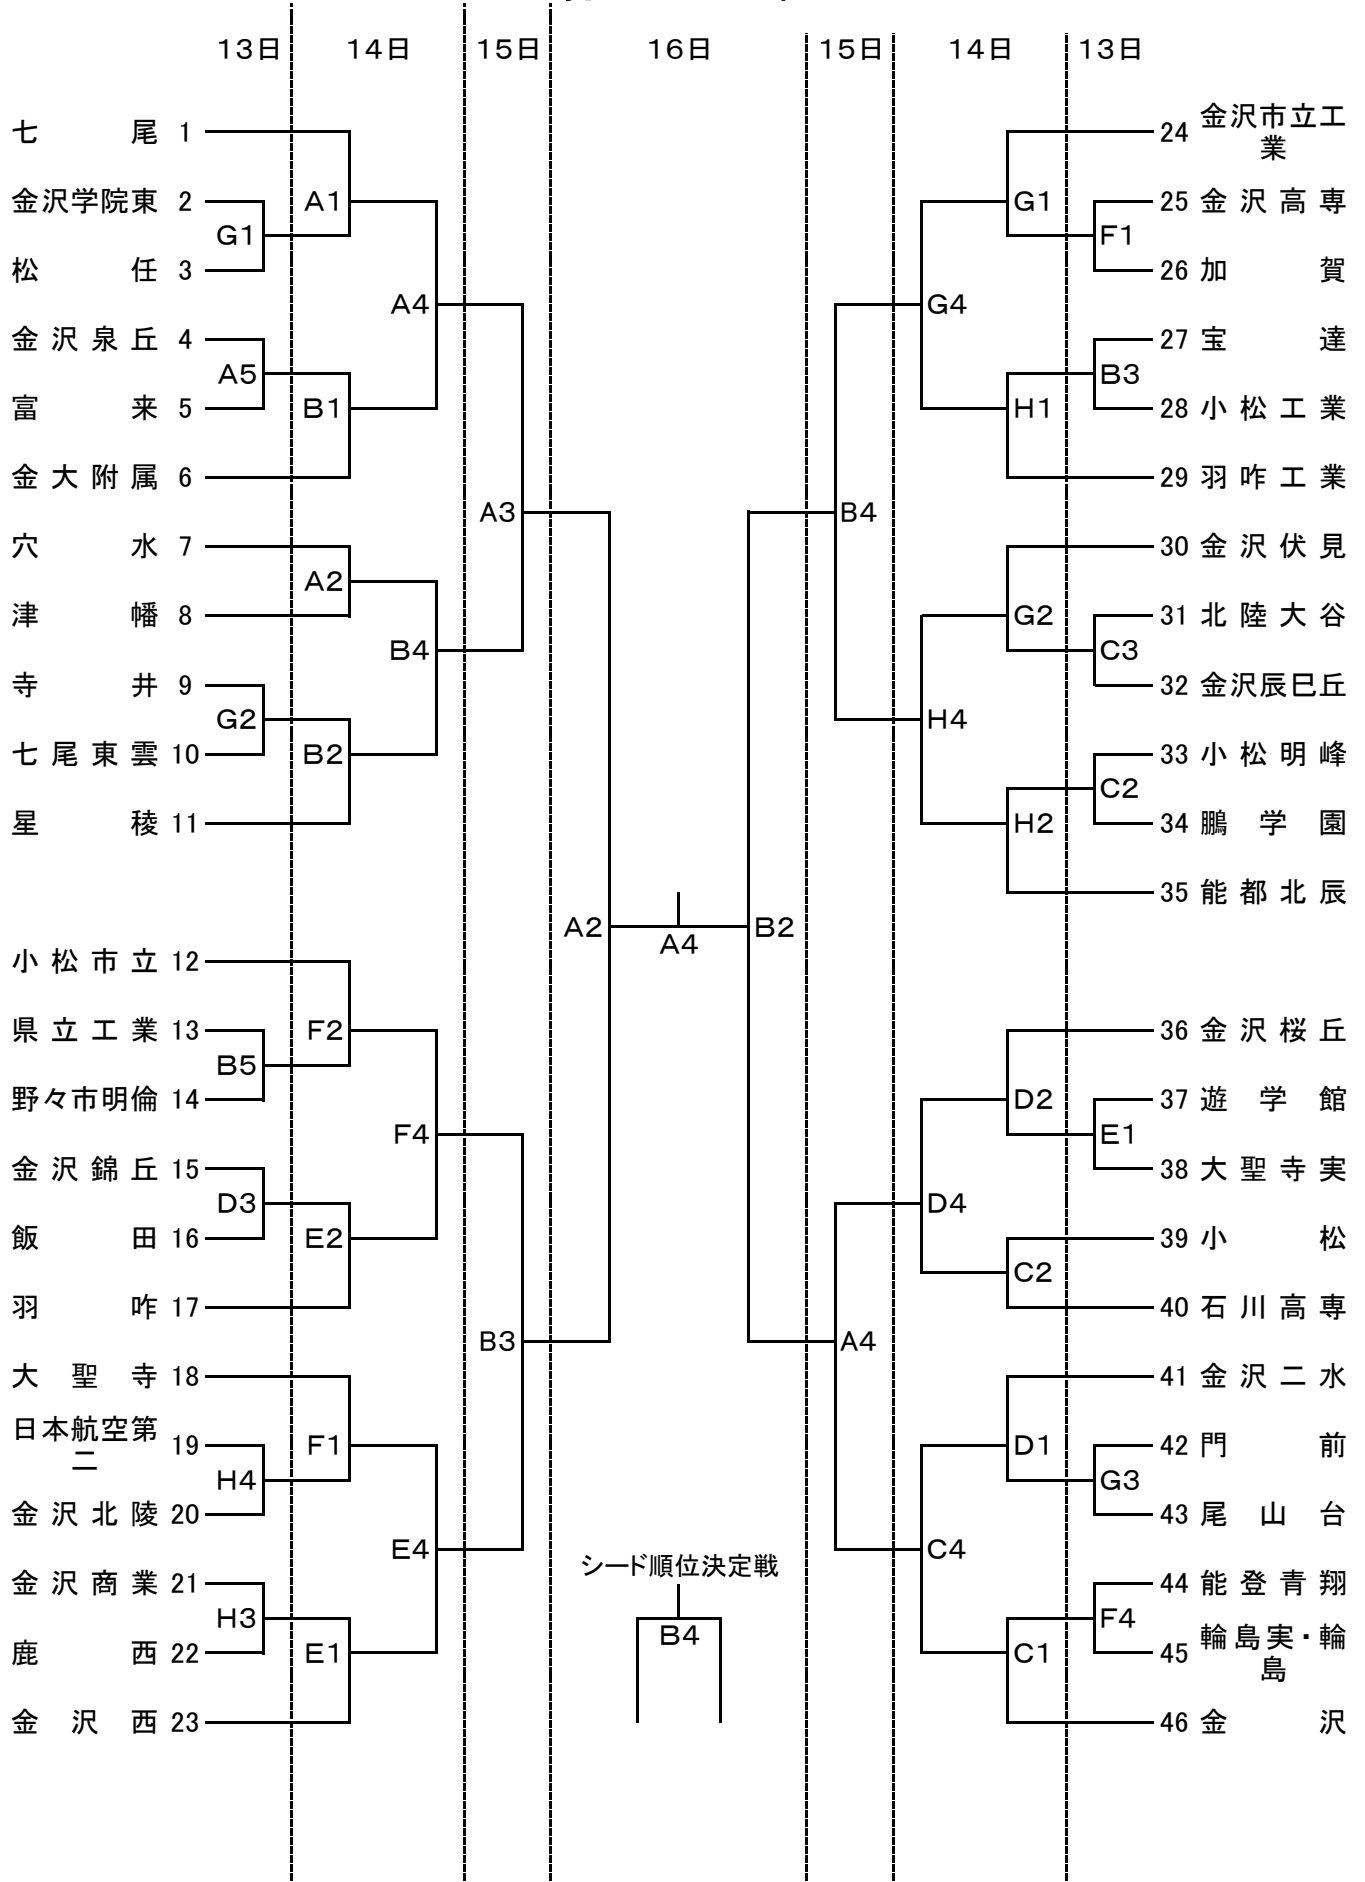

平成20年度 石川県高等学校新人バスケットボール大会 対戦表

男子の部

平成20年度 石川県高等学校新人バスケットボール大会 対戦表

女子の部

松任総合運動公園体育館
 若宮公園体育館
 白山郷公園体育館
 野々市町スポーツセンター

A・B コート
 C・D コート
 E・F コート
 G・H コート

11月13日(木)・14日(金)・15日(土)
 第1試合 9:30~
 第2試合 11:05~
 第3試合 12:40~
 第4試合 14:15~
 第5試合 15:50~

11月16日(日)
 第1試合 9:30~
 第2試合 11:10~
 第3試合 13:20~
 第4試合 15:00~