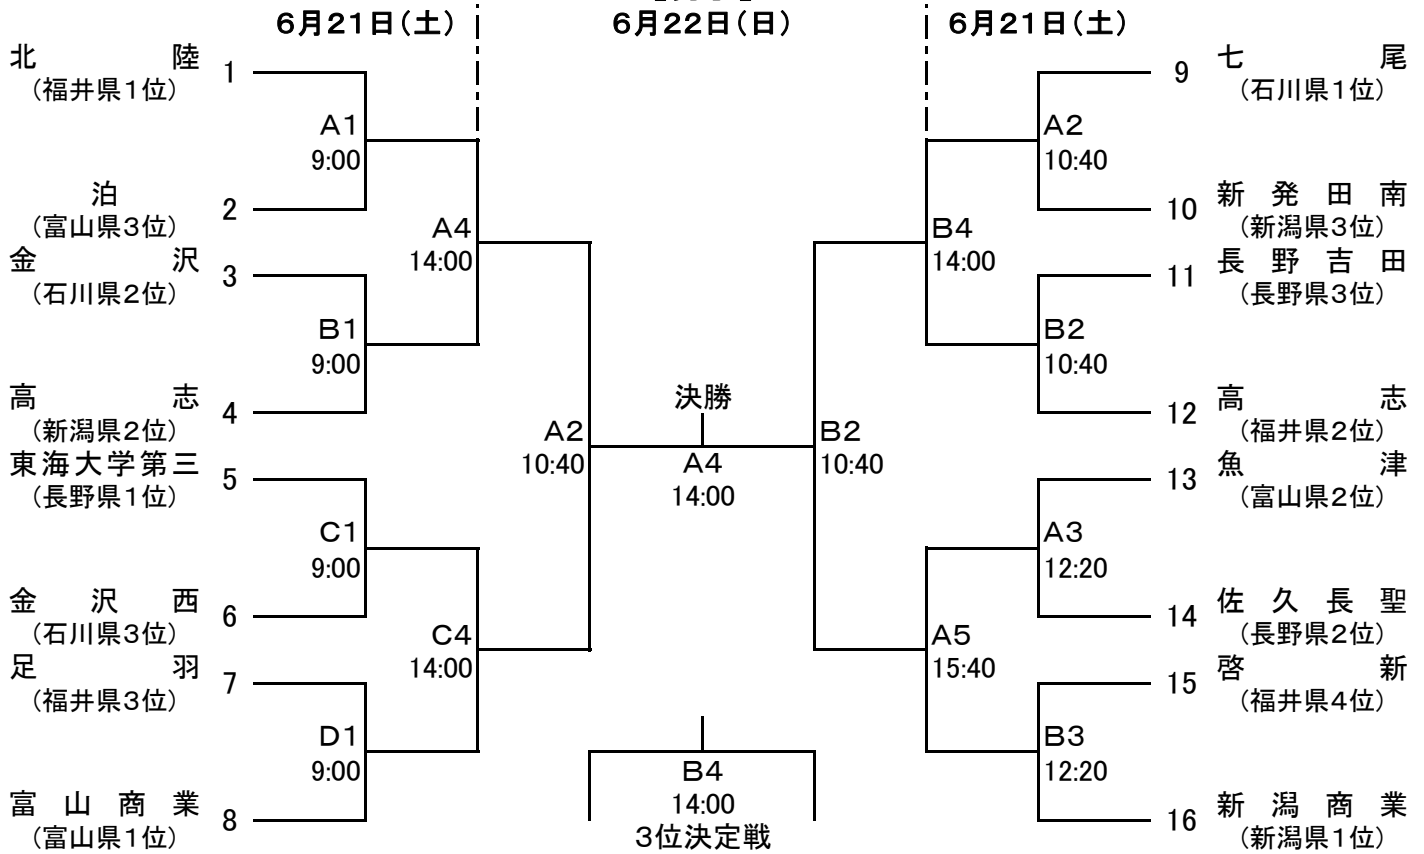

平成20年度北信越高等学校体育大会バスケットボール競技

第47回北信越高等学校バスケットボール選手権大会

組合せ

【男子】

組合せ

【女子】

会場 A・Bコート 福井県営体育館

C・Dコート 福井市体育館