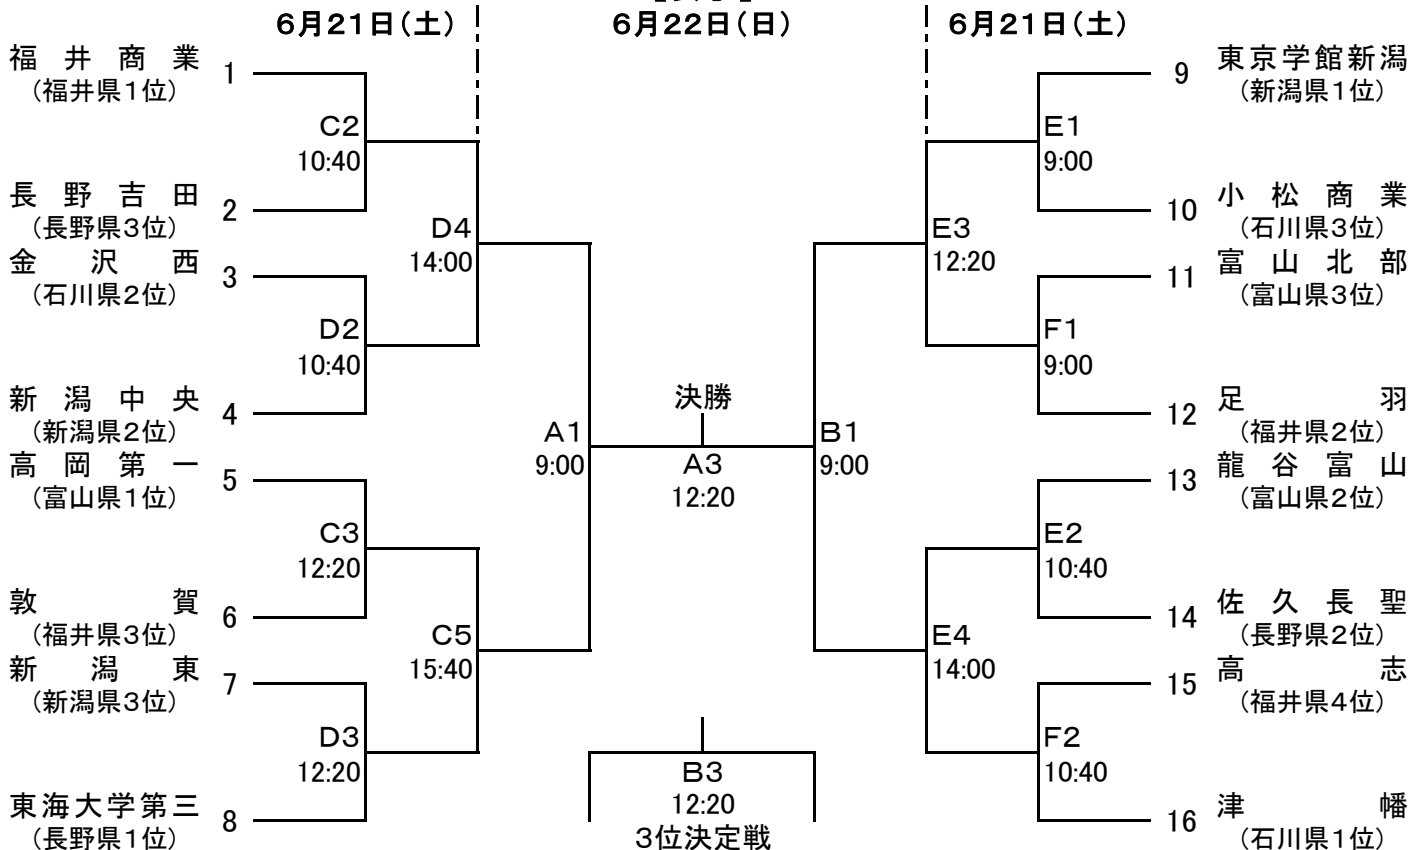

平成20年度北信越高等学校体育大会バスケットボール競技

第47回北信越高等学校バスケットボール選手権大会

組合せ

【男子】

組合せ

【女子】

会場 A・Bコート 福井県営体育館

C・Dコート 福井市体育館