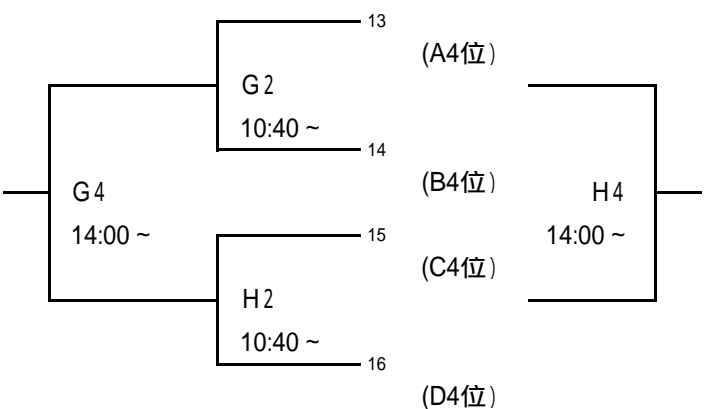

男子の部

1月26日(土)  
[Aブロック]

[Bブロック]

1月27日(日)  
[1~4位]

[5~8位]

[Cブロック]

[Dブロック]

[9~12位]

[13~16位]

<会場>

A・Bコート...松任総合運動公園体育館  
E・Fコート...白山郷公園体育館

C・Dコート...美川スポーツセンター  
G・Hコート...若宮公園体育館

女子の部

1月26日(土)

[Aブロック]

[Cブロック]

[Bブロック]

[Dブロック]

1月27日(日)

[1~4位]

[9~12位]

[5~8位]

[13~16位]

<会場>