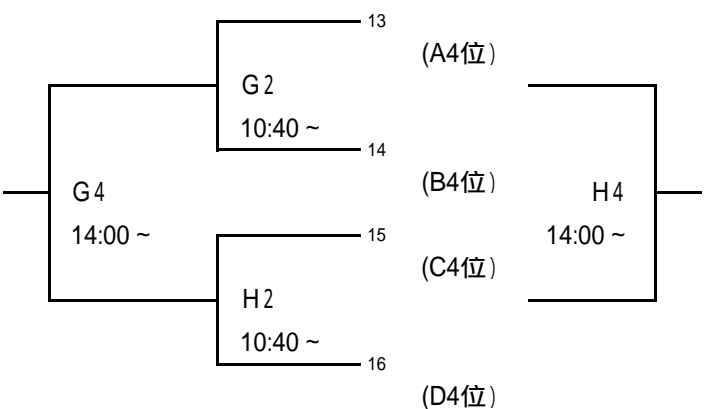

男子の部

1月26日(土)
[Aブロック]

[Bブロック]

1月27日(日)
[1~4位]

[5~8位]

[Cブロック]

[Dブロック]

[9~12位]

[13~16位]

<会場>

A・Bコート...松任総合運動公園体育館
E・Fコート...白山郷公園体育館

C・Dコート...美川スポーツセンター
G・Hコート...若宮公園体育館

女子の部

1月26日(土)

[Aブロック]

[Cブロック]

[Bブロック]

[Dブロック]

1月27日(日)

[1~4位]

[9~12位]

[5~8位]

[13~16位]

<会場>