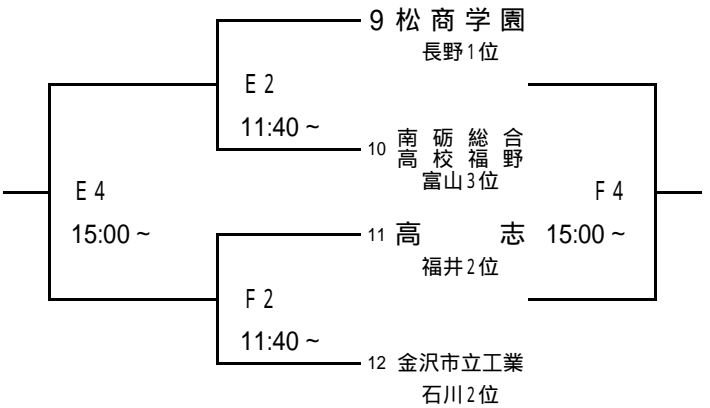

男子の部

1月26日(土)  
[Aブロック]

[Bブロック]

1月27日(日)  
[1~4位]

[5~8位]

[Cブロック]

[Dブロック]

[9~12位]

[13~16位]

<会場>

A・Bコート...松任総合運動公園体育館  
E・Fコート...白山郷公園体育館

C・Dコート...美川スポーツセンター  
G・Hコート...若宮公園体育館

女子の部

1月26日(土)

[Aブロック]

[Cブロック]

[Bブロック]

[Dブロック]

1月27日(日)

[1~4位]

[9~12位]

[5~8位]

[13~16位]

<会場>