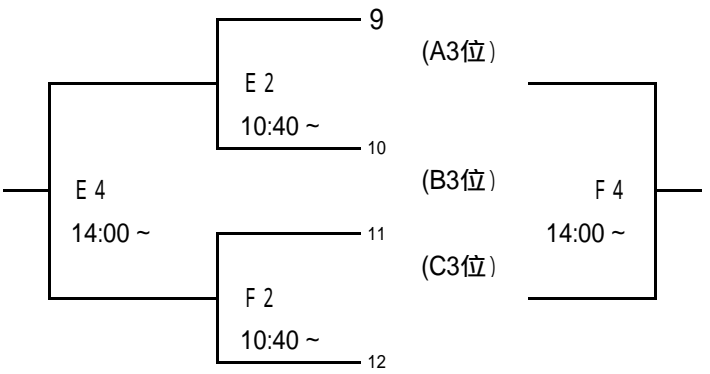

男子の部

1月26日(土)
[Aブロック]

[Bブロック]

1月27日(日)
[1~4位]

[5~8位]

[Cブロック]

[Dブロック]

[9~12位]

[13~16位]

<会場>

A・Bコート...松任総合運動公園体育館
E・Fコート...白山郷公園体育館

C・Dコート...美川スポーツセンター
G・Hコート...若宮公園体育館

女子の部

1月26日(土)

[Aブロック]

[Cブロック]

[Bブロック]

[Dブロック]

1月27日(日)

[1~4位]

[9~12位]

[5~8位]

[13~16位]

<会場>