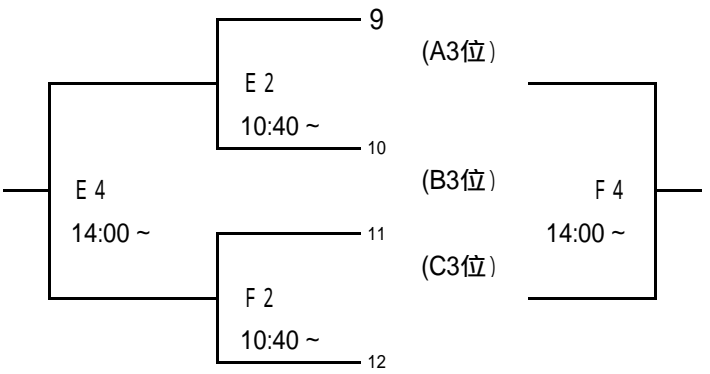

男子の部

1月26日(土)  
[Aブロック]

[Bブロック]

1月27日(日)  
[1~4位]

[5~8位]

[Cブロック]

[Dブロック]

[9~12位]

[13~16位]

<会場>

A・Bコート...松任総合運動公園体育館  
E・Fコート...白山郷公園体育館

C・Dコート...美川スポーツセンター  
G・Hコート...若宮公園体育館

女子の部

1月26日(土)

[Aブロック]

[Cブロック]

[Bブロック]

[Dブロック]

1月27日(日)

[1~4位]

[9~12位]

[5~8位]

[13~16位]

<会場>