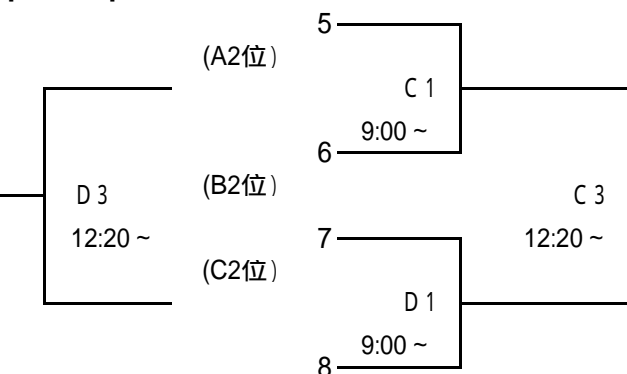

[13~16位]

<会場>

A・Bコート...松任総合運動公園体育館  
E・Fコート...白山郷公園体育館

C・Dコート...美川スポーツセンター  
G・Hコート...若宮公園体育館

女子の部

1月26日(土)

[Aブロック]

[Cブロック]

[Bブロック]

[Dブロック]

1月27日(日)

[1~4位]

[9~12位]

[5~8位]

[13~16位]

<会場>

A・Bコート...松任総合運動公園体育館  
E・Fコート...白山郷公園体育館

C・Dコート...美川スポーツセンター  
G・Hコート...若宮公園体育館