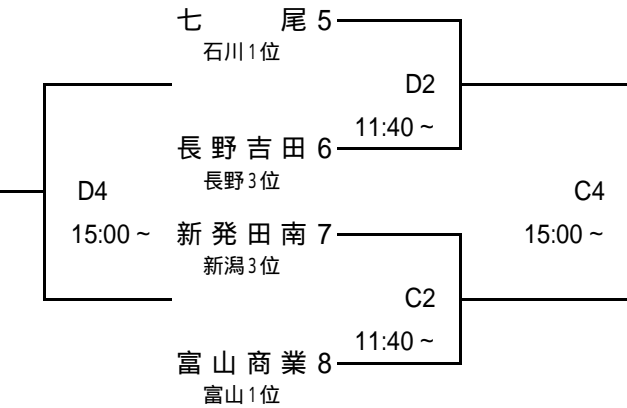

男子の部

1月26日(土)
[Aブロック]

[Bブロック]

1月27日(日)
[1~4位]

[5~8位]

[Cブロック]

[Dブロック]

[9~12位]

[13~16位]

<会場>

A・Bコート...松任総合運動公園体育館
E・Fコート...白山郷公園体育館

C・Dコート...美川スポーツセンター
G・Hコート...若宮公園体育館

女子の部

1月26日(土)

[Aブロック]

[Cブロック]

[Bブロック]

[Dブロック]

1月27日(日)

[1~4位]

[9~12位]

[5~8位]

[13~16位]

<会場>