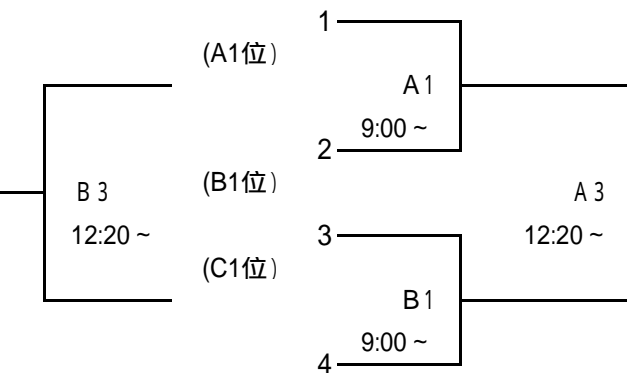

[13~16位]

<会場>

A・Bコート...松任総合運動公園体育館  
E・Fコート...白山郷公園体育館

C・Dコート...美川スポーツセンター  
G・Hコート...若宮公園体育館

女子の部

1月26日(土)

[Aブロック]

[Cブロック]

[Bブロック]

[Dブロック]

1月27日(日)

[1~4位]

[9~12位]

[5~8位]

[13~16位]

<会場>

A・Bコート...松任総合運動公園体育館  
E・Fコート...白山郷公園体育館

C・Dコート...美川スポーツセンター  
G・Hコート...若宮公園体育館