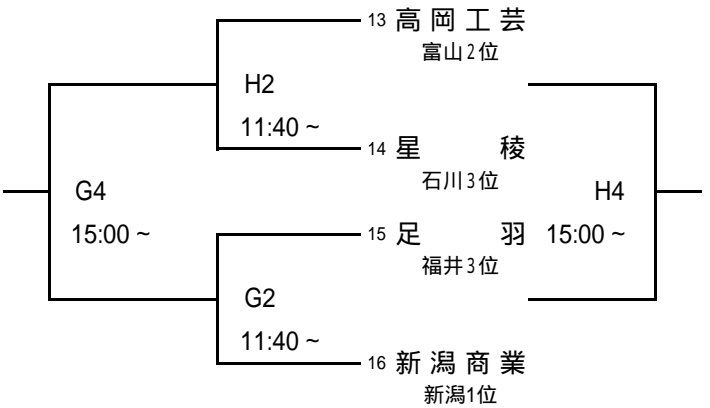

男子の部

1月26日(土)
[Aブロック]

[Bブロック]

1月27日(日)
[1~4位]

[5~8位]

[Cブロック]

[Dブロック]

[9~12位]

[13~16位]

<会場>

A・Bコート...松任総合運動公園体育館
E・Fコート...白山郷公園体育館

C・Dコート...美川スポーツセンター
G・Hコート...若宮公園体育館

女子の部

1月26日(土)

[Aブロック]

[Cブロック]

[Bブロック]

[Dブロック]

1月27日(日)

[1~4位]

[9~12位]

[5~8位]

[13~16位]

<会場>