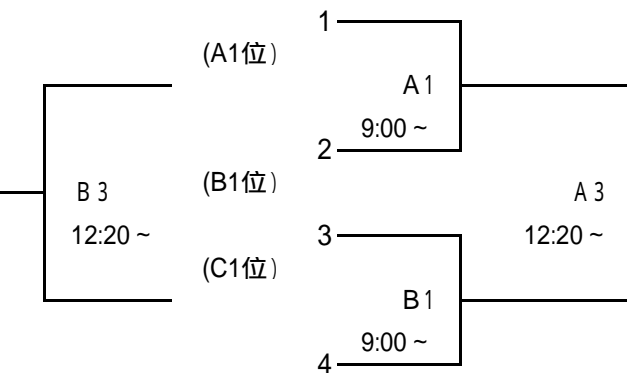

[13~16位]

<会場>

A・Bコート...松任総合運動公園体育館
E・Fコート...白山郷公園体育館

C・Dコート...美川スポーツセンター
G・Hコート...若宮公園体育館

女子の部

1月26日(土)

[Aブロック]

[Cブロック]

[Bブロック]

[Dブロック]

1月27日(日)

[1~4位]

[9~12位]

[5~8位]

[13~16位]

<会場>

A・Bコート...松任総合運動公園体育館
E・Fコート...白山郷公園体育館

C・Dコート...美川スポーツセンター
G・Hコート...若宮公園体育館