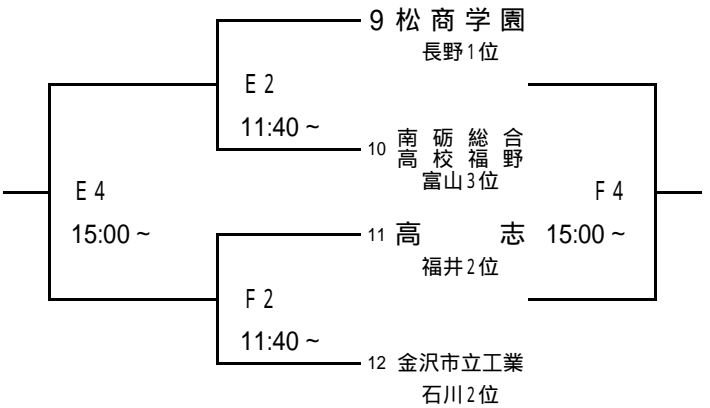

男子の部

1月26日(土)
[Aブロック]

[Bブロック]

1月27日(日)
[1~4位]

[5~8位]

[Cブロック]

[Dブロック]

[9~12位]

[13~16位]

<会場>

A・Bコート...松任総合運動公園体育館
E・Fコート...白山郷公園体育館

C・Dコート...美川スポーツセンター
G・Hコート...若宮公園体育館

女子の部

1月26日(土)

[Aブロック]

[Cブロック]

[Bブロック]

[Dブロック]

1月27日(日)

[1~4位]

[9~12位]

[5~8位]

[13~16位]

<会場>