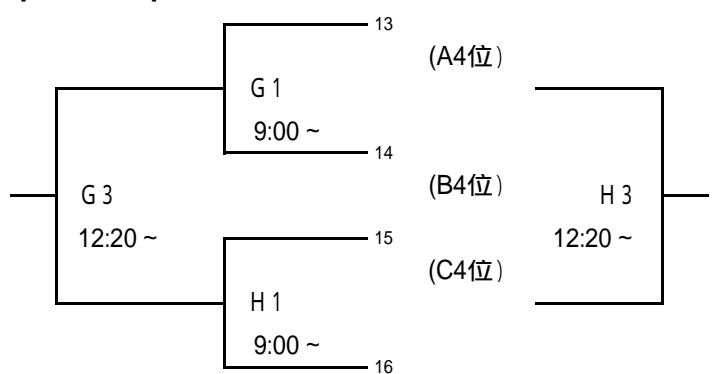

[13~16位]

<会場>

A・Bコート...松任総合運動公園体育館
E・Fコート...白山郷公園体育館

C・Dコート...美川スポーツセンター
G・Hコート...若宮公園体育館

女子の部

1月26日(土)

[Aブロック]

[Cブロック]

[Bブロック]

[Dブロック]

1月27日(日)

[1~4位]

[9~12位]

[5~8位]

[13~16位]

<会場>

A・Bコート...松任総合運動公園体育館
E・Fコート...白山郷公園体育館

C・Dコート...美川スポーツセンター
G・Hコート...若宮公園体育館