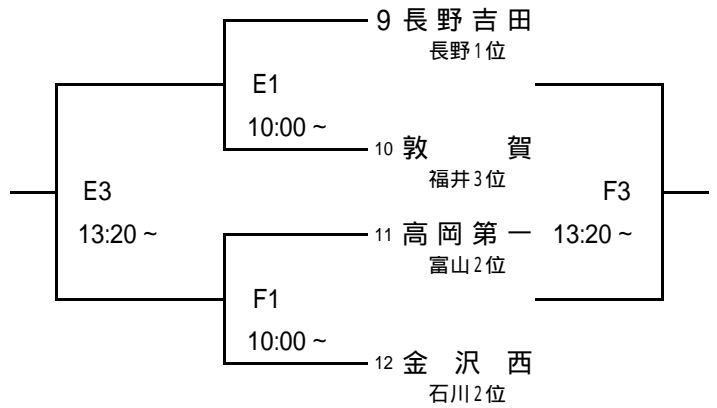

男子の部

1月26日(土)
[Aブロック]

[Bブロック]

1月27日(日)
[1~4位]

[5~8位]

[Cブロック]

[Dブロック]

[9~12位]

[13~16位]

<会場>

A・Bコート...松任総合運動公園体育館
E・Fコート...白山郷公園体育館

C・Dコート...美川スポーツセンター
G・Hコート...若宮公園体育館

女子の部

1月26日(土)

[Aブロック]

[Cブロック]

[Bブロック]

[Dブロック]

1月27日(日)

[1~4位]

[9~12位]

[5~8位]

[13~16位]

<会場>