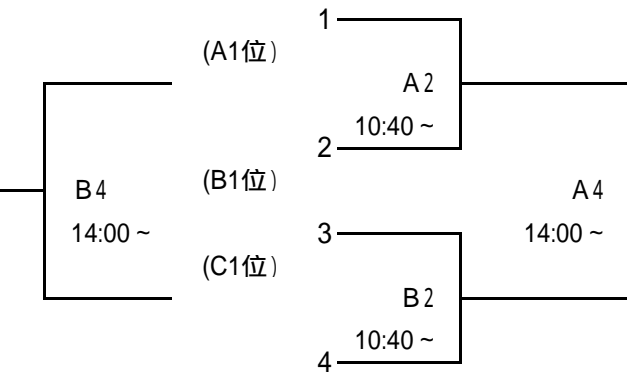

男子の部

1月26日(土)  
[Aブロック]

[Bブロック]

1月27日(日)  
[1~4位]

[5~8位]

[Cブロック]

[Dブロック]

[9~12位]

[13~16位]

<会場>

A・Bコート...松任総合運動公園体育館  
E・Fコート...白山郷公園体育館

C・Dコート...美川スポーツセンター  
G・Hコート...若宮公園体育館

女子の部

1月26日(土)

[Aブロック]

[Cブロック]

[Bブロック]

[Dブロック]

1月27日(日)

[1~4位]

[9~12位]

[5~8位]

[13~16位]

<会場>