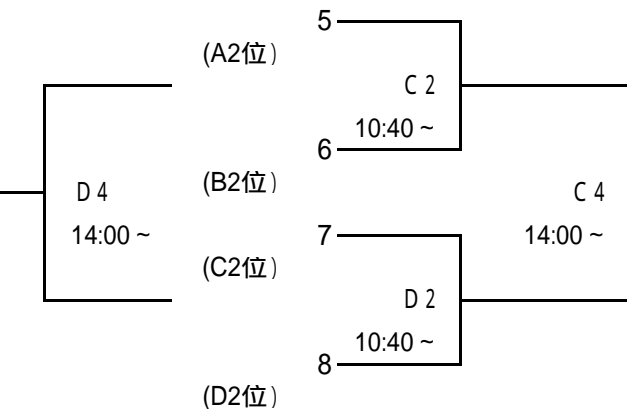

男子の部

1月26日(土)
[Aブロック]

[Bブロック]

1月27日(日)
[1~4位]

[5~8位]

[Cブロック]

[Dブロック]

[9~12位]

[13~16位]

<会場>

A・Bコート...松任総合運動公園体育館
E・Fコート...白山郷公園体育館

C・Dコート...美川スポーツセンター
G・Hコート...若宮公園体育館

女子の部

1月26日(土)

[Aブロック]

[Cブロック]

[Bブロック]

[Dブロック]

1月27日(日)

[1~4位]

[9~12位]

[5~8位]

[13~16位]

<会場>