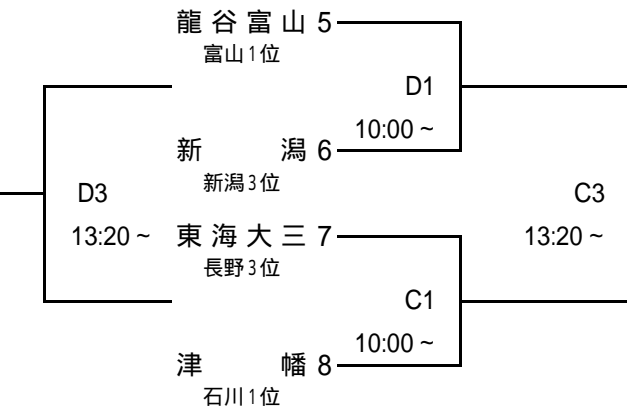

男子の部

1月26日(土)
[Aブロック]

[Bブロック]

1月27日(日)
[1~4位]

[5~8位]

[Cブロック]

[Dブロック]

[9~12位]

[13~16位]

<会場>

A・Bコート...松任総合運動公園体育館
E・Fコート...白山郷公園体育館

C・Dコート...美川スポーツセンター
G・Hコート...若宮公園体育館

女子の部

1月26日(土)

[Aブロック]

[Cブロック]

[Bブロック]

[Dブロック]

1月27日(日)

[1~4位]

[9~12位]

[5~8位]

[13~16位]

<会場>