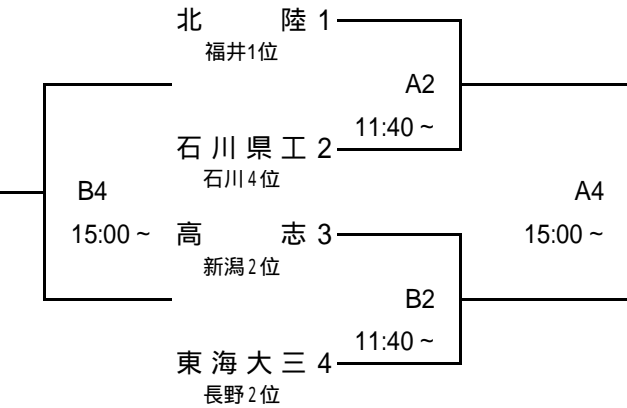

男子の部

1月26日(土)
[Aブロック]

[Bブロック]

1月27日(日)
[1~4位]

[5~8位]

[Cブロック]

[Dブロック]

[9~12位]

[13~16位]

<会場>

A・Bコート...松任総合運動公園体育館
E・Fコート...白山郷公園体育館

C・Dコート...美川スポーツセンター
G・Hコート...若宮公園体育館

女子の部

1月26日(土)

[Aブロック]

[Cブロック]

[Bブロック]

[Dブロック]

1月27日(日)

[1~4位]

[9~12位]

[5~8位]

[13~16位]

<会場>