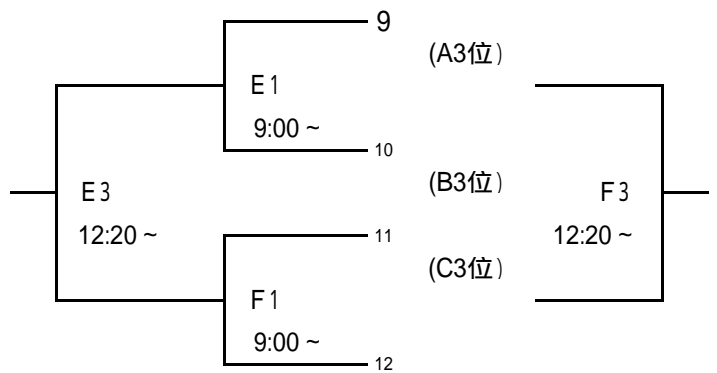

[13~16位]

<会場>

A・Bコート...松任総合運動公園体育館
E・Fコート...白山郷公園体育館

C・Dコート...美川スポーツセンター
G・Hコート...若宮公園体育館

女子の部

1月26日(土)

[Aブロック]

[Cブロック]

[Bブロック]

[Dブロック]

1月27日(日)

[1~4位]

[9~12位]

[5~8位]

[13~16位]

<会場>

A・Bコート...松任総合運動公園体育館
E・Fコート...白山郷公園体育館

C・Dコート...美川スポーツセンター
G・Hコート...若宮公園体育館