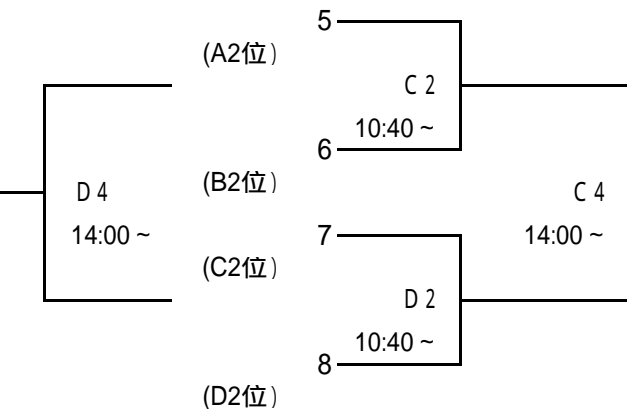

男子の部

1月26日(土)  
[Aブロック]

[Bブロック]

1月27日(日)  
[1~4位]

[5~8位]

[Cブロック]

[Dブロック]

[9~12位]

[13~16位]

<会場>

A・Bコート...松任総合運動公園体育館  
E・Fコート...白山郷公園体育館

C・Dコート...美川スポーツセンター  
G・Hコート...若宮公園体育館

女子の部

1月26日(土)

[Aブロック]

[Cブロック]

[Bブロック]

[Dブロック]

1月27日(日)

[1~4位]

[9~12位]

[5~8位]

[13~16位]

<会場>