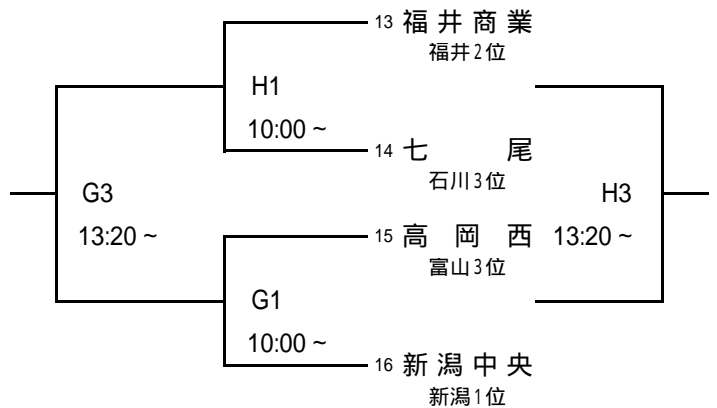

男子の部

1月26日(土)
[Aブロック]

[Bブロック]

1月27日(日)
[1~4位]

[5~8位]

[Cブロック]

[Dブロック]

[9~12位]

[13~16位]

<会場>

A・Bコート...松任総合運動公園体育館
E・Fコート...白山郷公園体育館

C・Dコート...美川スポーツセンター
G・Hコート...若宮公園体育館

女子の部

1月26日(土)

[Aブロック]

[Cブロック]

[Bブロック]

[Dブロック]

1月27日(日)

[1~4位]

[9~12位]

[5~8位]

[13~16位]

<会場>