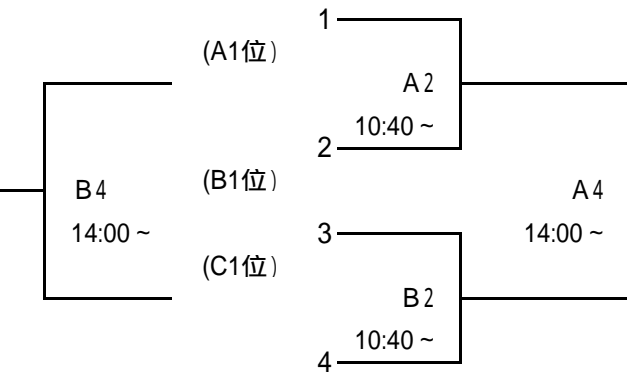

男子の部

1月26日(土)
[Aブロック]

[Bブロック]

1月27日(日)
[1~4位]

[5~8位]

[Cブロック]

[Dブロック]

[9~12位]

[13~16位]

<会場>

A・Bコート...松任総合運動公園体育館
E・Fコート...白山郷公園体育館

C・Dコート...美川スポーツセンター
G・Hコート...若宮公園体育館

女子の部

1月26日(土)

[Aブロック]

[Cブロック]

[Bブロック]

[Dブロック]

1月27日(日)

[1~4位]

[9~12位]

[5~8位]

[13~16位]

<会場>