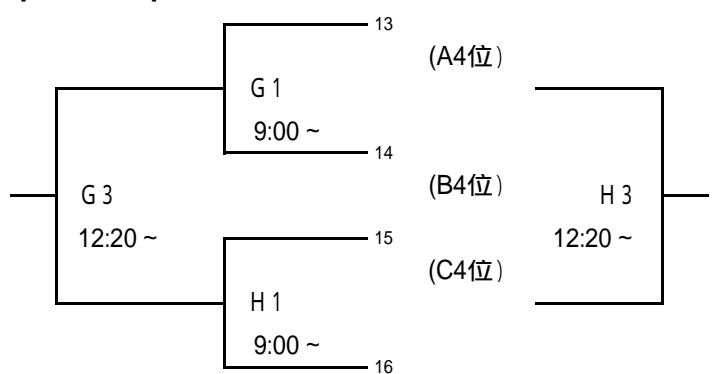

[13~16位]

<会場>

A・Bコート...松任総合運動公園体育館  
E・Fコート...白山郷公園体育館

C・Dコート...美川スポーツセンター  
G・Hコート...若宮公園体育館

女子の部

1月26日(土)

[Aブロック]

[Cブロック]

[Bブロック]

[Dブロック]

1月27日(日)

[1~4位]

[9~12位]

[5~8位]

[13~16位]

<会場>

A・Bコート...松任総合運動公園体育館  
E・Fコート...白山郷公園体育館

C・Dコート...美川スポーツセンター  
G・Hコート...若宮公園体育館