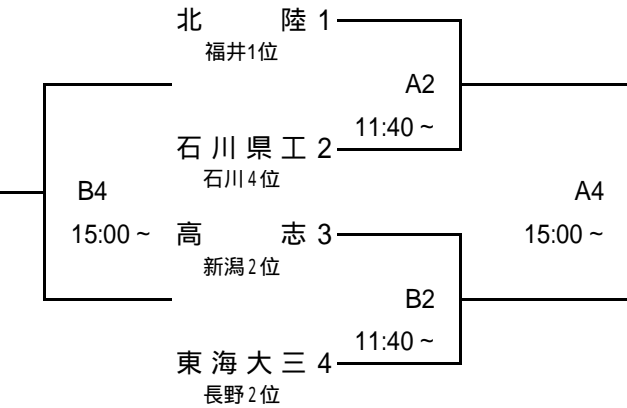

男子の部

1月26日(土)  
[Aブロック]

[Bブロック]

1月27日(日)  
[1~4位]

[5~8位]

[Cブロック]

[Dブロック]

[9~12位]

[13~16位]

<会場>

A・Bコート...松任総合運動公園体育館  
E・Fコート...白山郷公園体育館

C・Dコート...美川スポーツセンター  
G・Hコート...若宮公園体育館

女子の部

1月26日(土)

[Aブロック]

[Cブロック]

[Bブロック]

[Dブロック]

1月27日(日)

[1~4位]

[9~12位]

[5~8位]

[13~16位]

<会場>