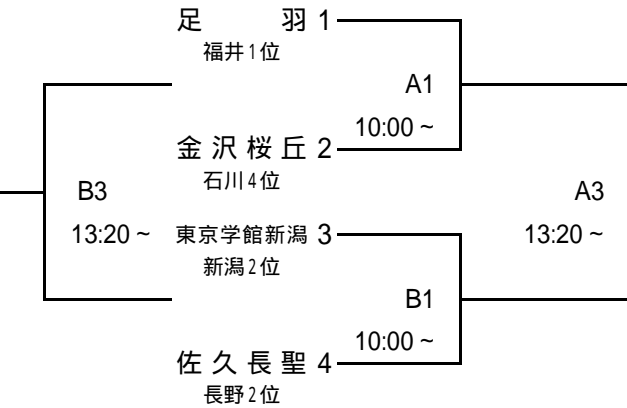

男子の部

1月26日(土)
[Aブロック]

[Bブロック]

1月27日(日)
[1~4位]

[5~8位]

[Cブロック]

[Dブロック]

[9~12位]

[13~16位]

<会場>

A・Bコート...松任総合運動公園体育館
E・Fコート...白山郷公園体育館

C・Dコート...美川スポーツセンター
G・Hコート...若宮公園体育館

女子の部

1月26日(土)

[Aブロック]

[Cブロック]

[Bブロック]

[Dブロック]

1月27日(日)

[1~4位]

[9~12位]

[5~8位]

[13~16位]

<会場>