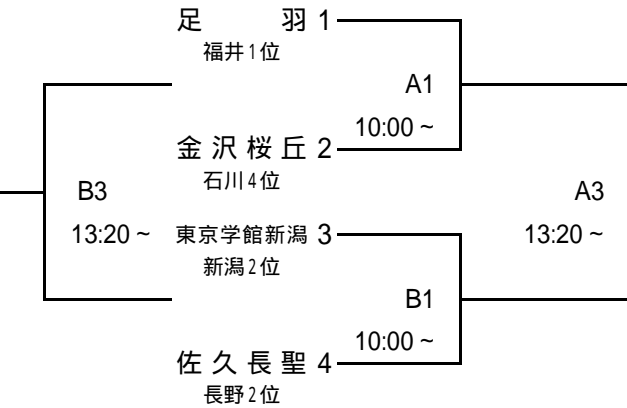

男子の部

1月26日(土)  
[Aブロック]

[Bブロック]

1月27日(日)  
[1~4位]

[5~8位]

[Cブロック]

[Dブロック]

[9~12位]

[13~16位]

<会場>

A・Bコート...松任総合運動公園体育館  
E・Fコート...白山郷公園体育館

C・Dコート...美川スポーツセンター  
G・Hコート...若宮公園体育館

女子の部

1月26日(土)

[Aブロック]

[Cブロック]

[Bブロック]

[Dブロック]

1月27日(日)

[1~4位]

[9~12位]

[5~8位]

[13~16位]

<会場>