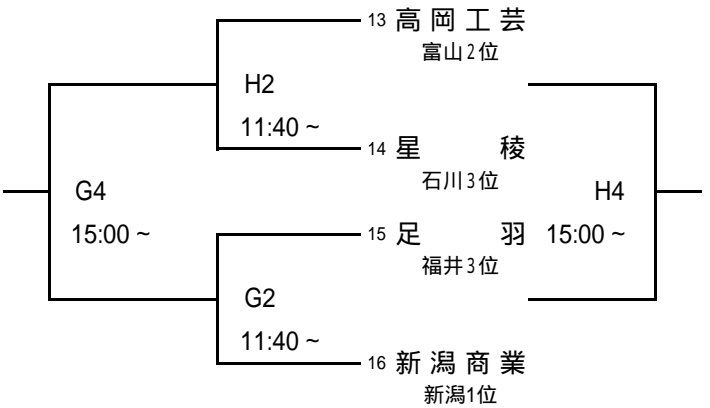

男子の部

1月26日(土)  
[Aブロック]

[Bブロック]

1月27日(日)  
[1~4位]

[5~8位]

[Cブロック]

[Dブロック]

[9~12位]

[13~16位]

<会場>

A・Bコート...松任総合運動公園体育館  
E・Fコート...白山郷公園体育館

C・Dコート...美川スポーツセンター  
G・Hコート...若宮公園体育館

女子の部

1月26日(土)

[Aブロック]

[Cブロック]

[Bブロック]

[Dブロック]

1月27日(日)

[1~4位]

[9~12位]

[5~8位]

[13~16位]

<会場>