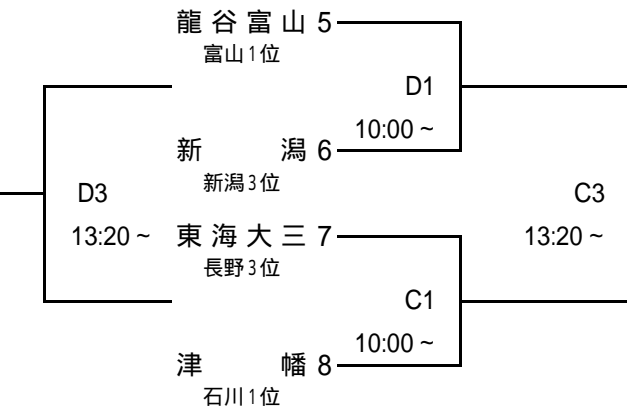

男子の部

1月26日(土)  
[Aブロック]

[Bブロック]

1月27日(日)  
[1~4位]

[5~8位]

[Cブロック]

[Dブロック]

[9~12位]

[13~16位]

<会場>

A・Bコート...松任総合運動公園体育館  
E・Fコート...白山郷公園体育館

C・Dコート...美川スポーツセンター  
G・Hコート...若宮公園体育館

女子の部

1月26日(土)

[Aブロック]

[Cブロック]

[Bブロック]

[Dブロック]

1月27日(日)

[1~4位]

[9~12位]

[5~8位]

[13~16位]

<会場>