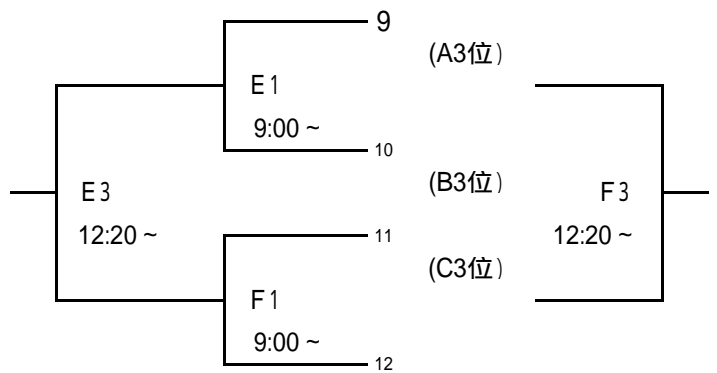

[13~16位]

<会場>

A・Bコート...松任総合運動公園体育館  
E・Fコート...白山郷公園体育館

C・Dコート...美川スポーツセンター  
G・Hコート...若宮公園体育館

女子の部

1月26日(土)

[Aブロック]

[Cブロック]

[Bブロック]

[Dブロック]

1月27日(日)

[1~4位]

[9~12位]

[5~8位]

[13~16位]

<会場>

A・Bコート...松任総合運動公園体育館  
E・Fコート...白山郷公園体育館

C・Dコート...美川スポーツセンター  
G・Hコート...若宮公園体育館