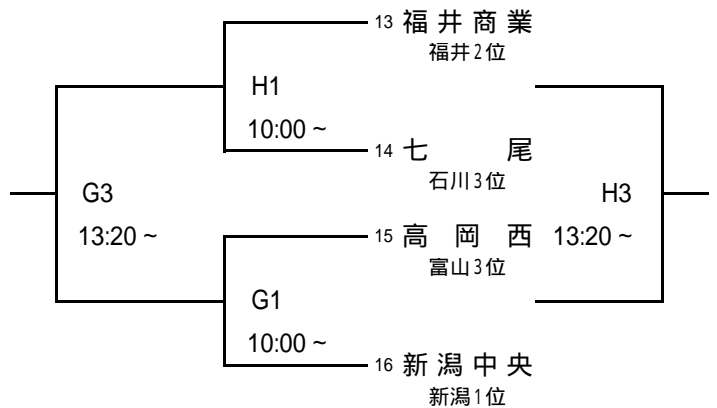

男子の部

1月26日(土)  
[Aブロック]

[Bブロック]

1月27日(日)  
[1~4位]

[5~8位]

[Cブロック]

[Dブロック]

[9~12位]

[13~16位]

<会場>

A・Bコート...松任総合運動公園体育館  
E・Fコート...白山郷公園体育館

C・Dコート...美川スポーツセンター  
G・Hコート...若宮公園体育館

女子の部

1月26日(土)

[Aブロック]

[Cブロック]

[Bブロック]

[Dブロック]

1月27日(日)

[1~4位]

[9~12位]

[5~8位]

[13~16位]

<会場>