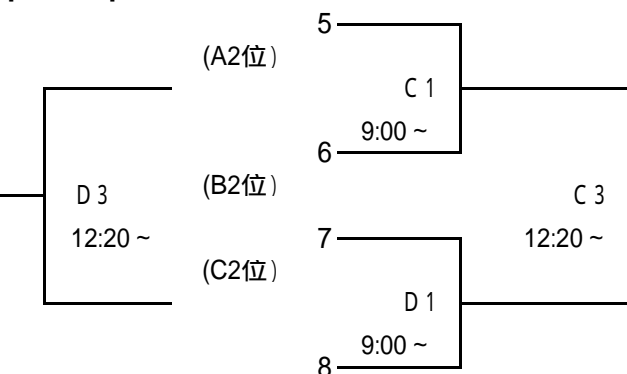

[13~16位]

<会場>

A・Bコート...松任総合運動公園体育館
E・Fコート...白山郷公園体育館

C・Dコート...美川スポーツセンター
G・Hコート...若宮公園体育館

女子の部

1月26日(土)

[Aブロック]

[Cブロック]

[Bブロック]

[Dブロック]

1月27日(日)

[1~4位]

[9~12位]

[5~8位]

[13~16位]

<会場>

A・Bコート...松任総合運動公園体育館
E・Fコート...白山郷公園体育館

C・Dコート...美川スポーツセンター
G・Hコート...若宮公園体育館