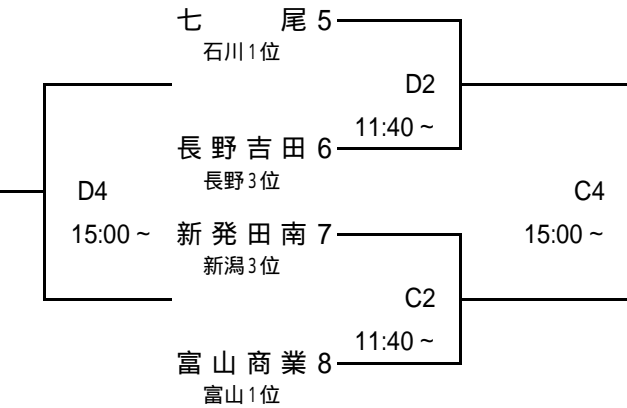

男子の部

1月26日(土)  
[Aブロック]

[Bブロック]

1月27日(日)  
[1~4位]

[5~8位]

[Cブロック]

[Dブロック]

[9~12位]

[13~16位]

<会場>

A・Bコート...松任総合運動公園体育館  
E・Fコート...白山郷公園体育館

C・Dコート...美川スポーツセンター  
G・Hコート...若宮公園体育館

女子の部

1月26日(土)

[Aブロック]

[Cブロック]

[Bブロック]

[Dブロック]

1月27日(日)

[1~4位]

[9~12位]

[5~8位]

[13~16位]

<会場>