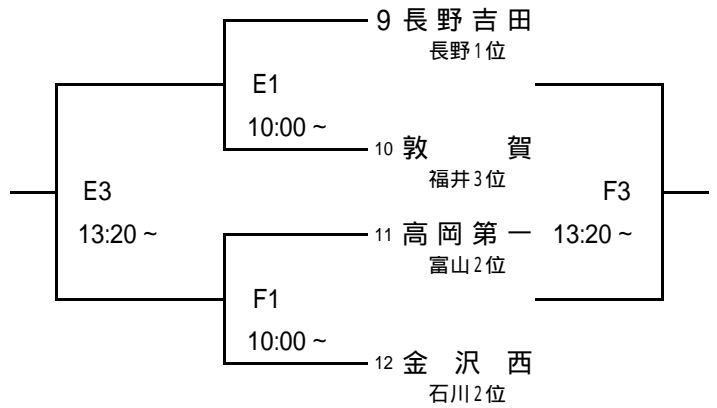

男子の部

1月26日(土)  
[Aブロック]

[Bブロック]

1月27日(日)  
[1~4位]

[5~8位]

[Cブロック]

[Dブロック]

[9~12位]

[13~16位]

<会場>

A・Bコート...松任総合運動公園体育館  
E・Fコート...白山郷公園体育館

C・Dコート...美川スポーツセンター  
G・Hコート...若宮公園体育館

女子の部

1月26日(土)

[Aブロック]

[Cブロック]

[Bブロック]

[Dブロック]

1月27日(日)

[1~4位]

[9~12位]

[5~8位]

[13~16位]

<会場>