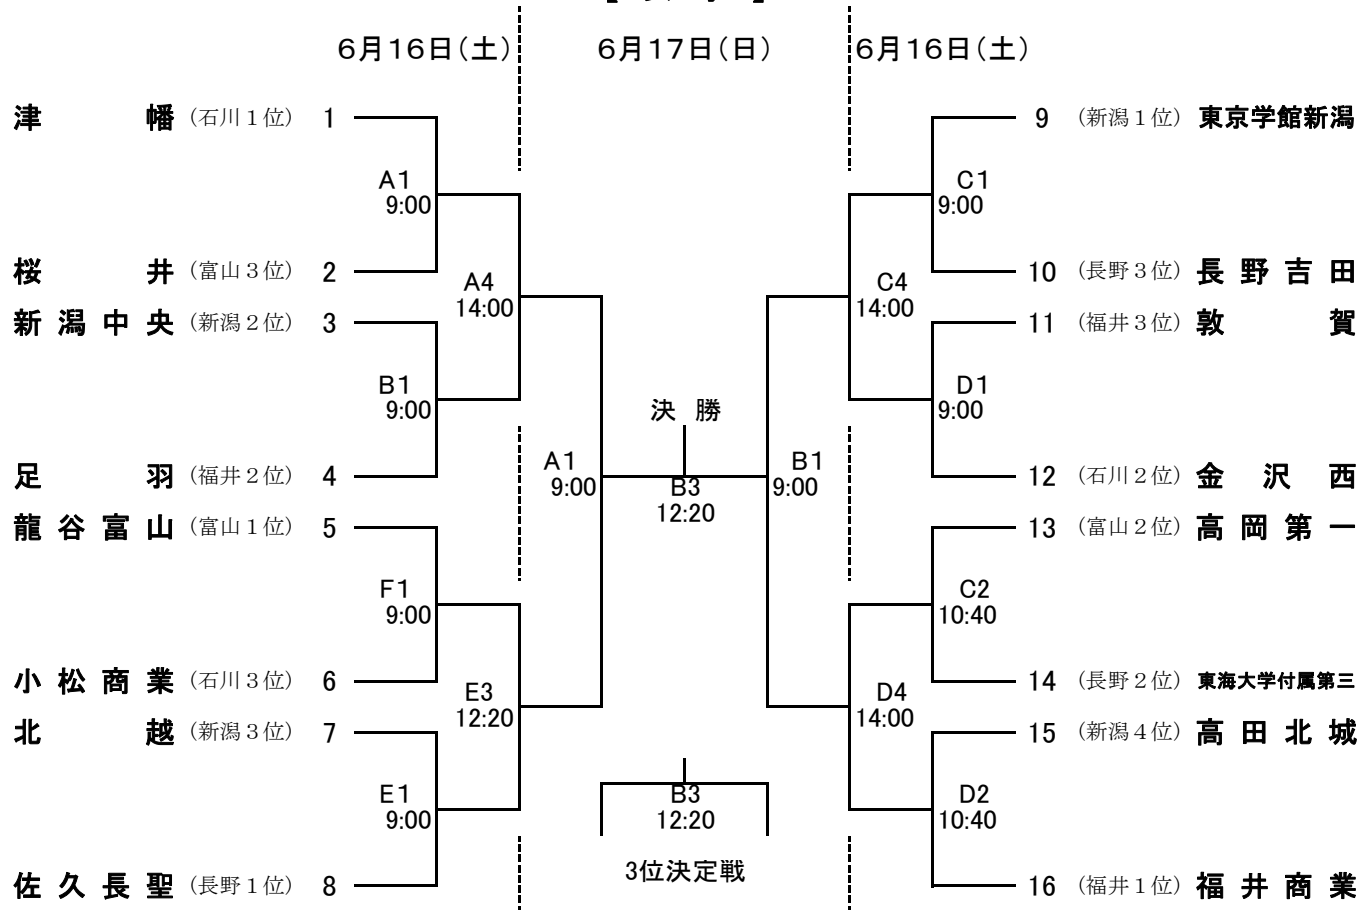

# 組み合わせ 【男子】

# 【女子】

AB 新潟市東総合スポーツセンター  
 CD 新潟市亀田総合体育館  
 EF 新潟市西総合スポーツセンター