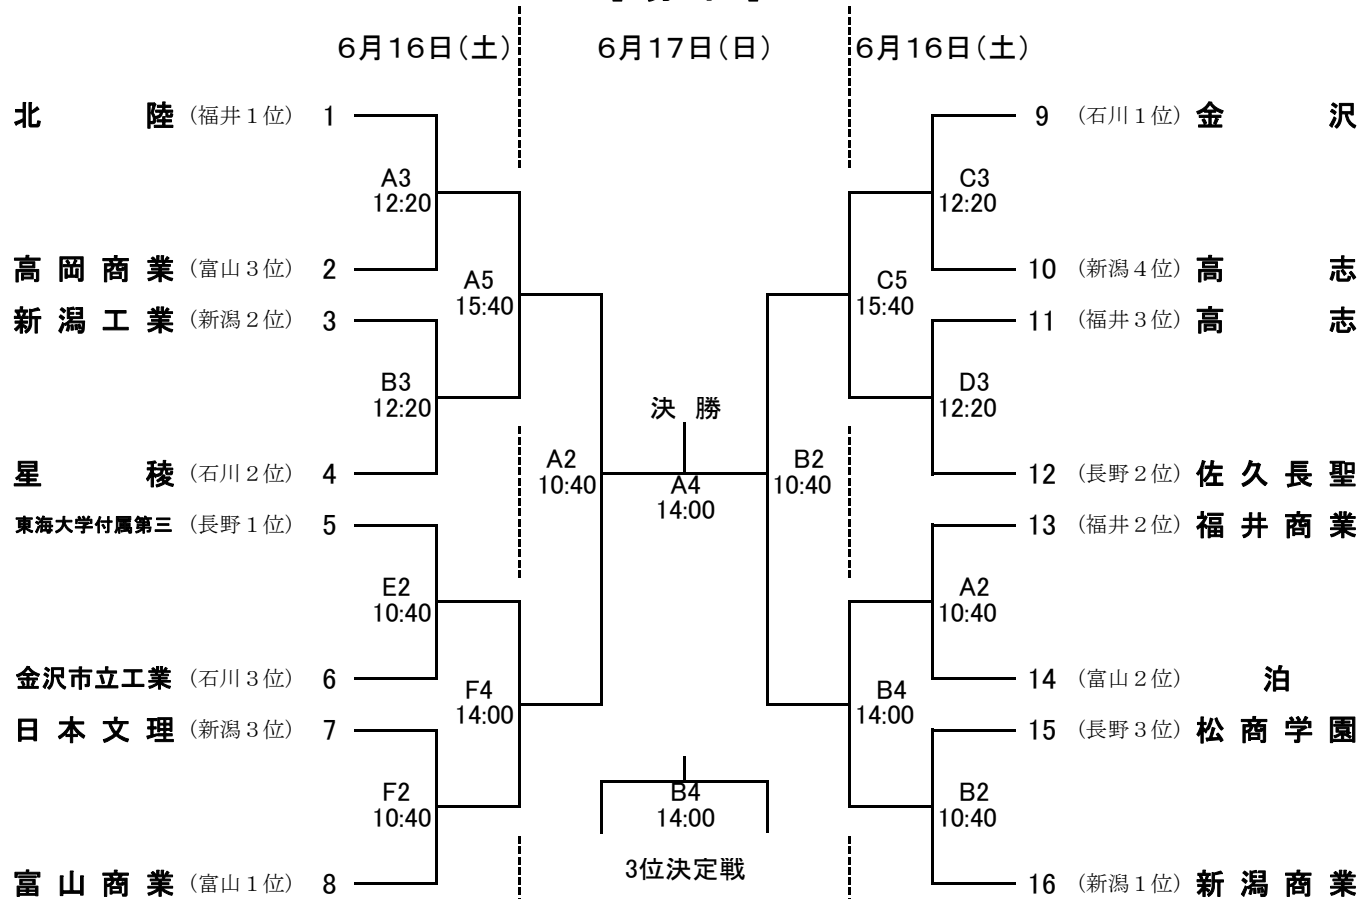

# 組み合わせ 【男子】

# 【女子】

AB 新潟市東総合スポーツセンター  
 CD 新潟市亀田総合体育館  
 EF 新潟市西総合スポーツセンター