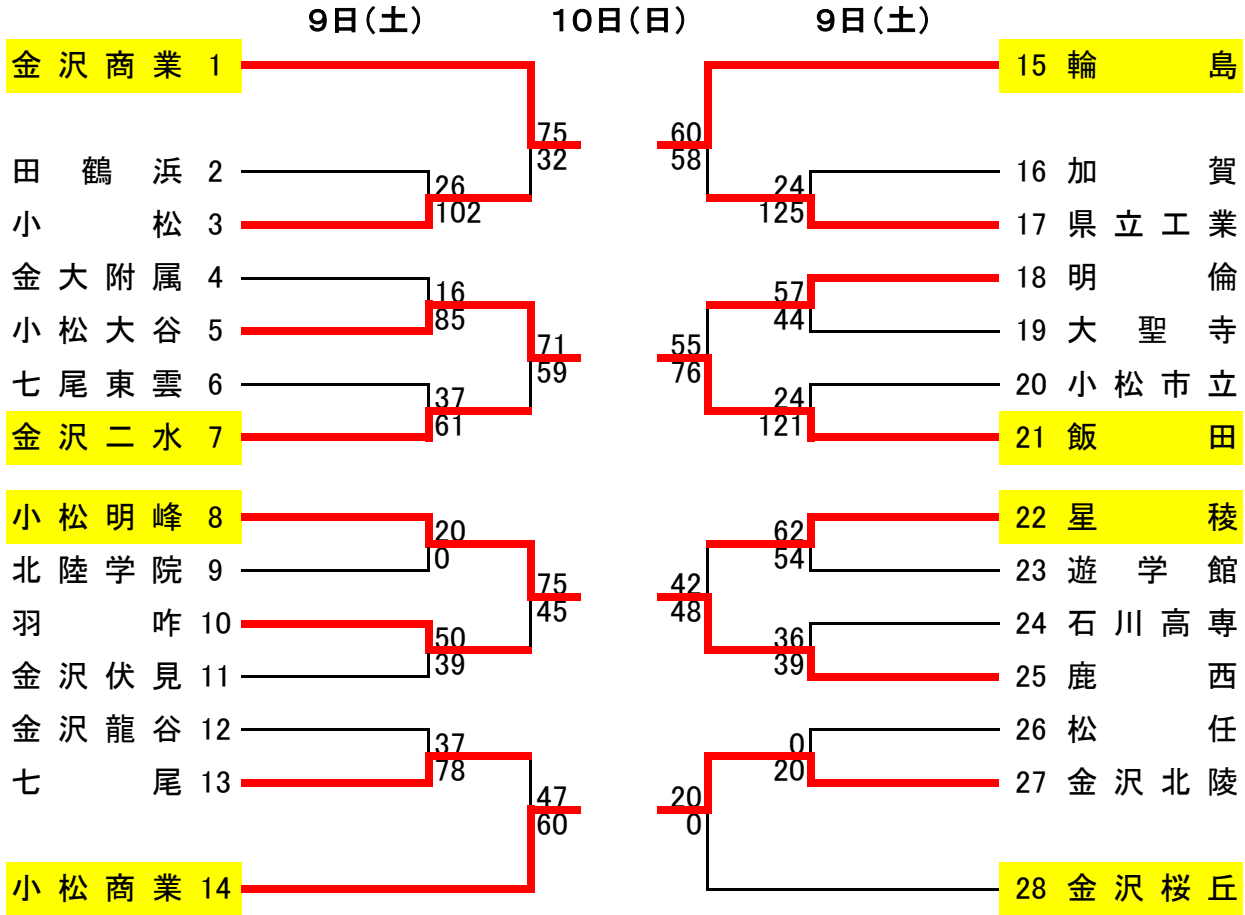

令和4年度石川県高等学校バスケットボール大会（第48回 張江杯）

男子対戦表 1stラウンド

2ndラウンド

※ 小松大谷、県立工業、金沢桜丘、金沢泉丘は2ndラウンドから出場

令和4年度石川県高等学校バスケットボール大会 (第48回 張江杯)

女子対戦表

1stラウンド

2ndラウンド

※ 金沢泉丘、金沢西、金沢学院、金沢錦丘は2ndラウンドから出場

【ファーストラウンド】

- A ・ B 津幡町運動公園体育館
- C ・ D 津幡町総合体育館
- E ・ F 野々市市スポーツセンター
- G ・ H 志賀町総合体育館

試合時間 9日(土)、10日(日)
 第1試合 9:30~
 第2試合 11:30~
 第3試合 13:30~
 第4試合 15:30~

【セカンドラウンド】

- A ・ B 津幡町運動公園体育館
- C ・ D 津幡町総合体育館

試合時間 23日(土)、24日(日)、29日(金)
 第1試合 9:30~
 第2試合 11:30~
 第3試合 13:30~
 第4試合 15:30~