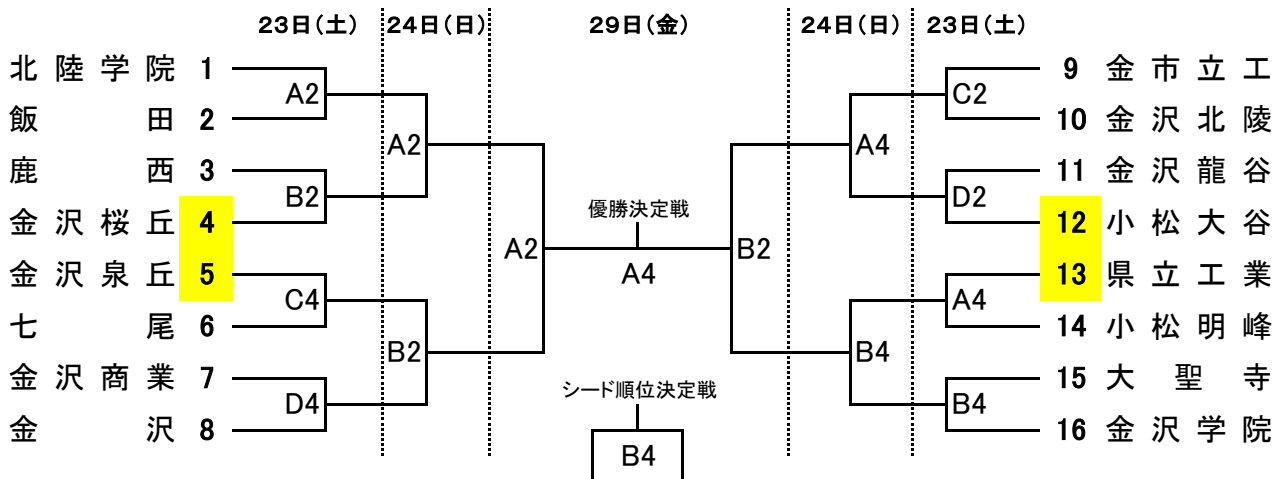

令和4年度石川県高等学校バスケットボール大会（第48回 張江杯）

男子対戦表 1stラウンド

2ndラウンド

※ 小松大谷、県立工業、金沢桜丘、金沢泉丘は2ndラウンドから出場

令和4年度石川県高等学校バスケットボール大会 (第48回 張江杯)

女子対戦表

1stラウンド

2ndラウンド

※ 金沢泉丘、金沢西、金沢学院、金沢錦丘は2ndラウンドから出場

【ファーストラウンド】

- A ・ B 津幡町運動公園体育館
- C ・ D 津幡町総合体育館
- E ・ F 野々市市スポーツセンター
- G ・ H 志賀町総合体育館

試合時間 9日(土)、10日(日)
 第1試合 9:30~
 第2試合 11:30~
 第3試合 13:30~
 第4試合 15:30~

【セカンドラウンド】

- A ・ B 津幡町運動公園体育館
- C ・ D 津幡町総合体育館

試合時間 23日(土)、24日(日)、29日(金)
 第1試合 9:30~
 第2試合 11:30~
 第3試合 13:30~
 第4試合 15:30~