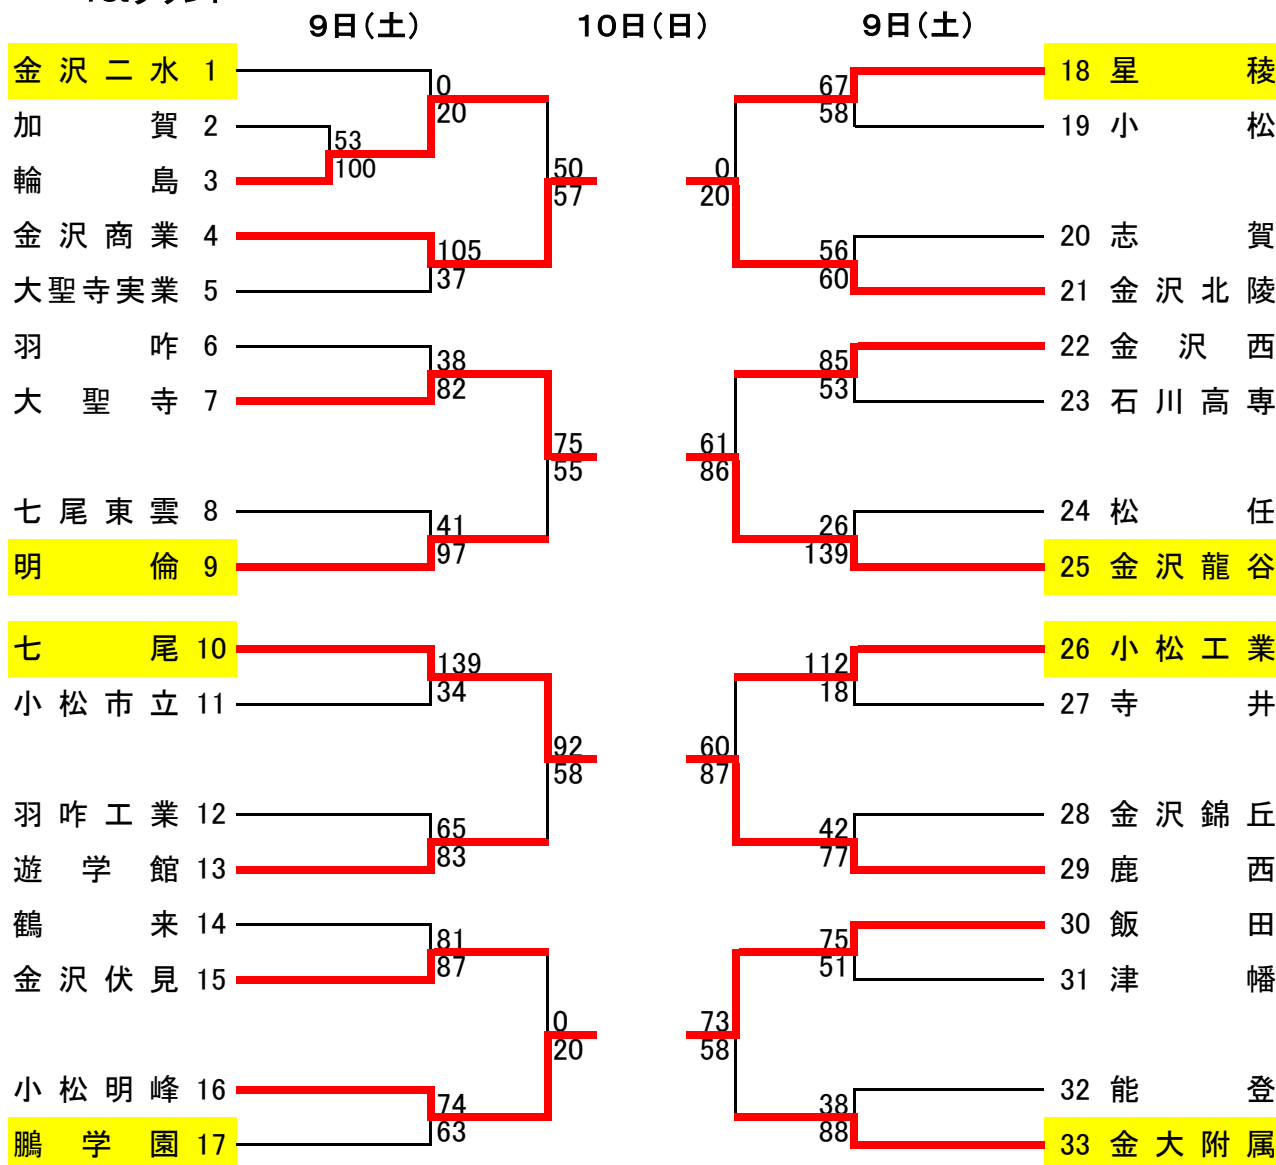

令和4年度石川県高等学校バスケットボール大会（第48回 張江杯）

男子対戦表 1stラウンド

2ndラウンド

※ 小松大谷、県立工業、金沢桜丘、金沢泉丘は2ndラウンドから出場

令和4年度石川県高等学校バスケットボール大会 (第48回 張江杯)

女子対戦表

1stラウンド

2ndラウンド

※ 金沢泉丘、金沢西、金沢学院、金沢錦丘は2ndラウンドから出場

【ファーストラウンド】

- A ・ B 津幡町運動公園体育館
- C ・ D 津幡町総合体育館
- E ・ F 野々市市スポーツセンター
- G ・ H 志賀町総合体育館

試合時間 9日(土)、10日(日)
 第1試合 9:30~
 第2試合 11:30~
 第3試合 13:30~
 第4試合 15:30~

【セカンドラウンド】

- A ・ B 津幡町運動公園体育館
- C ・ D 津幡町総合体育館

試合時間 23日(土)、24日(日)、29日(金)
 第1試合 9:30~
 第2試合 11:30~
 第3試合 13:30~
 第4試合 15:30~