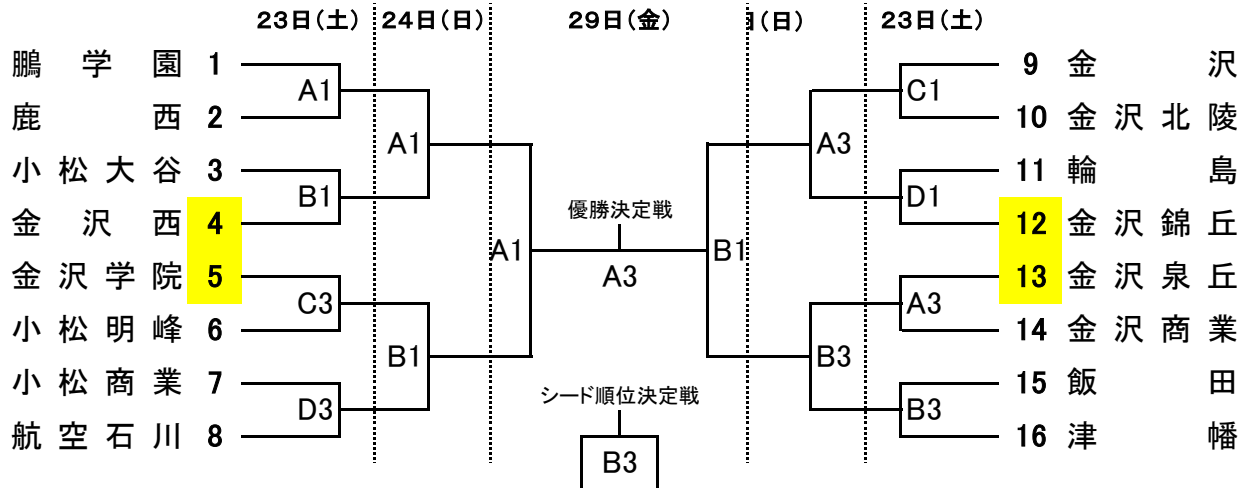

令和4年度石川県高等学校バスケットボール大会（第48回 張江杯）

男子対戦表 1stラウンド

2ndラウンド

※ 小松大谷、県立工業、金沢桜丘、金沢泉丘は2ndラウンドから出場

令和4年度石川県高等学校バスケットボール大会 (第48回 張江杯)

女子対戦表

1stラウンド

2ndラウンド

※ 金沢泉丘、金沢西、金沢学院、金沢錦丘は2ndラウンドから出場

【ファーストラウンド】

- A ・ B 津幡町運動公園体育館
- C ・ D 津幡町総合体育館
- E ・ F 野々市市スポーツセンター
- G ・ H 志賀町総合体育館

試合時間 9日(土)、10日(日)
 第1試合 9:30~
 第2試合 11:30~
 第3試合 13:30~
 第4試合 15:30~

【セカンドラウンド】

- A ・ B 津幡町運動公園体育館
- C ・ D 津幡町総合体育館

試合時間 23日(土)、24日(日)、29日(金)
 第1試合 9:30~
 第2試合 11:30~
 第3試合 13:30~
 第4試合 15:30~