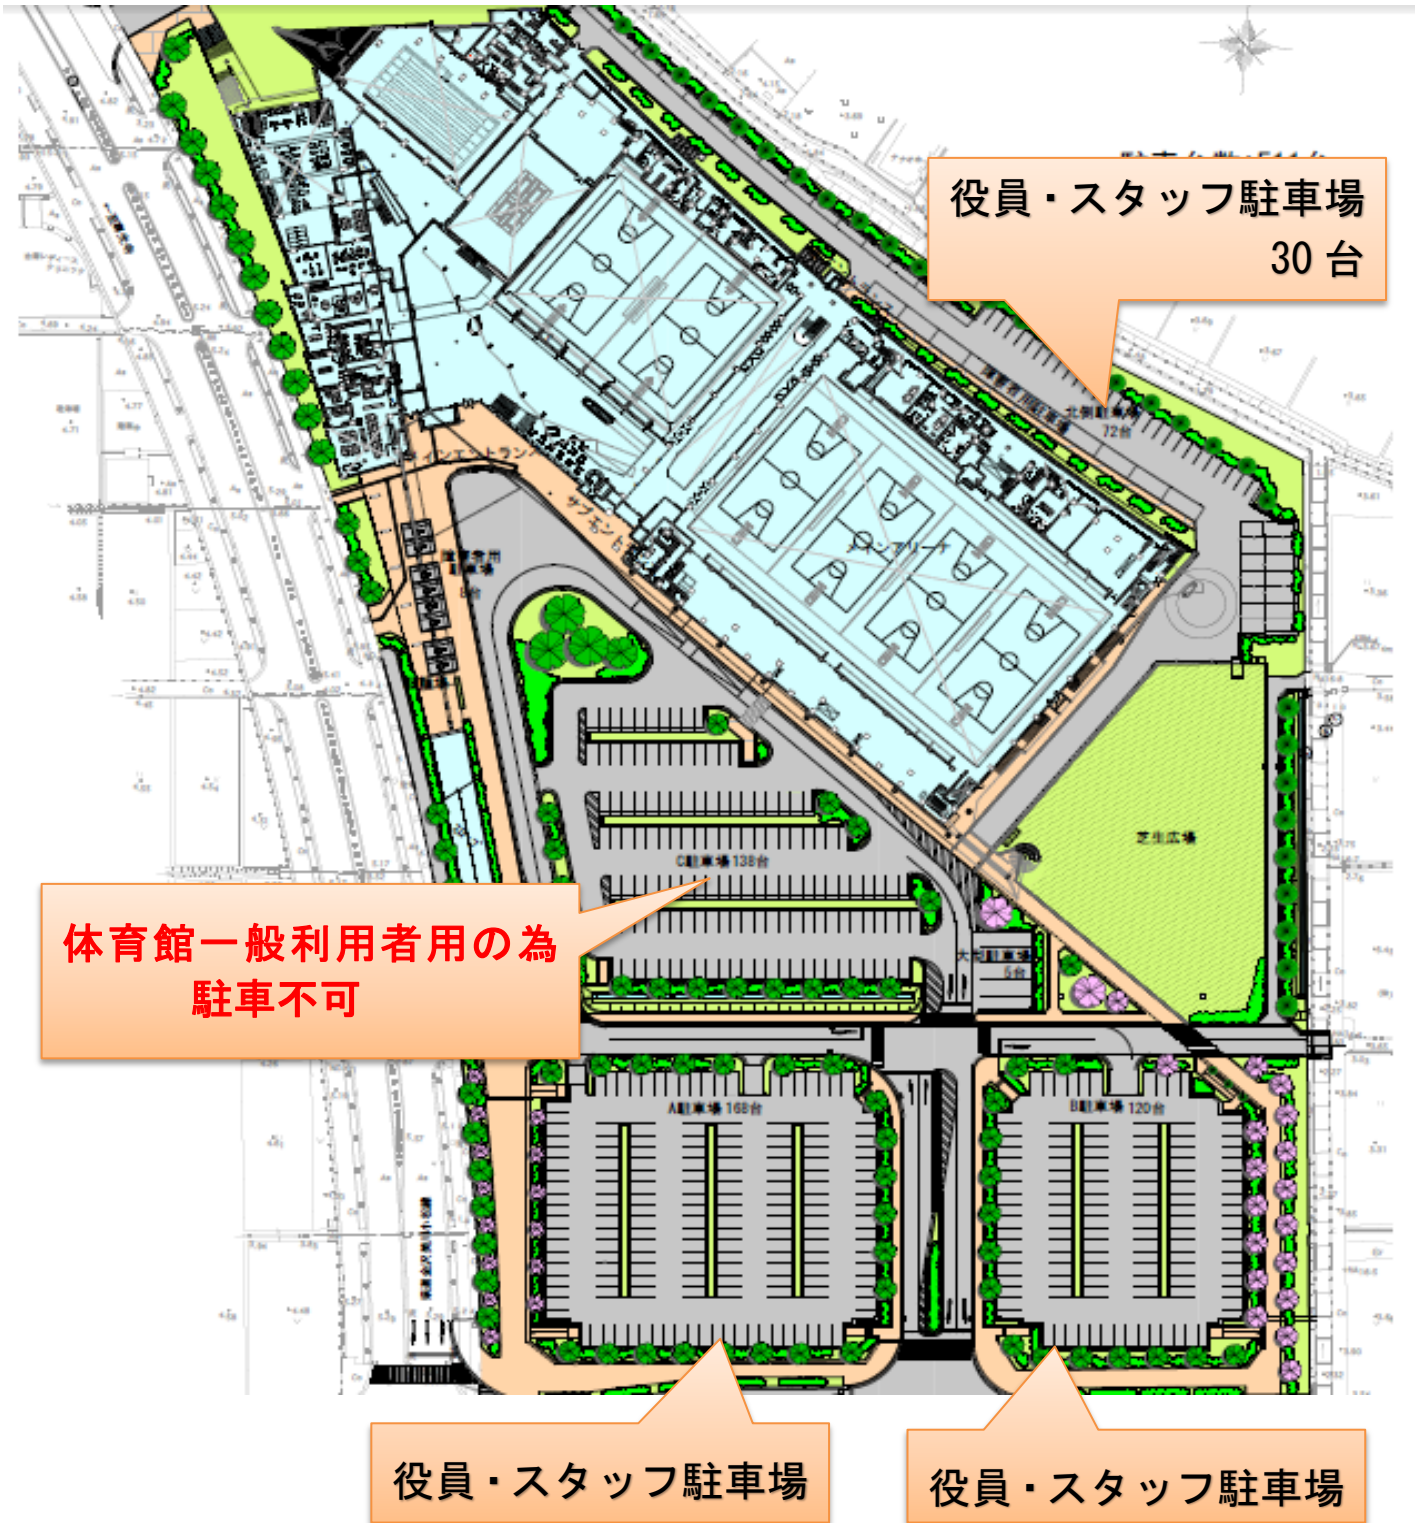

いしかわ総合スポーツセンター駐車場

※保護者・一般の方は、西部緑地公園第 6 駐車場をご利用ください。