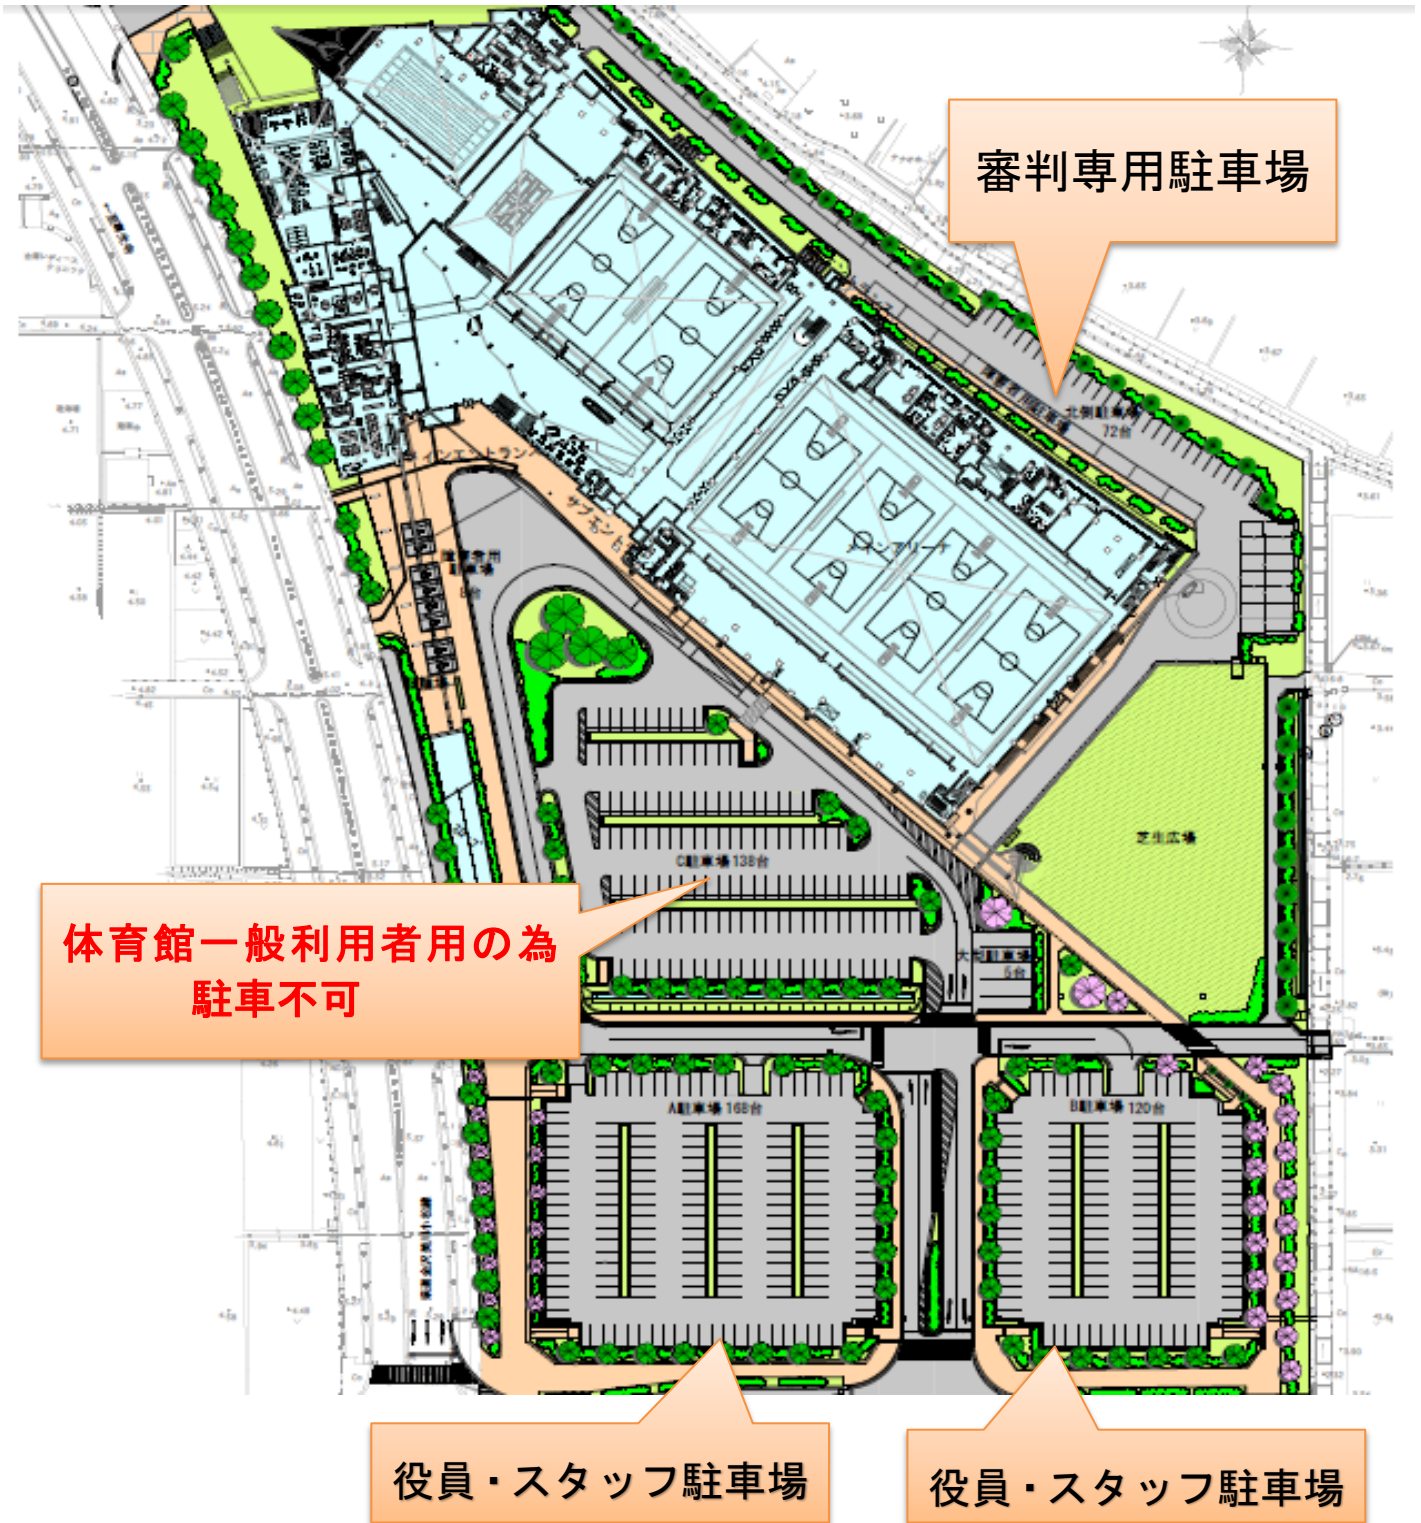

いしかわ総合スポーツセンター駐車場

※保護者・一般の方は、西部緑地公園第 3, 4, 6 駐車場
をご利用ください。