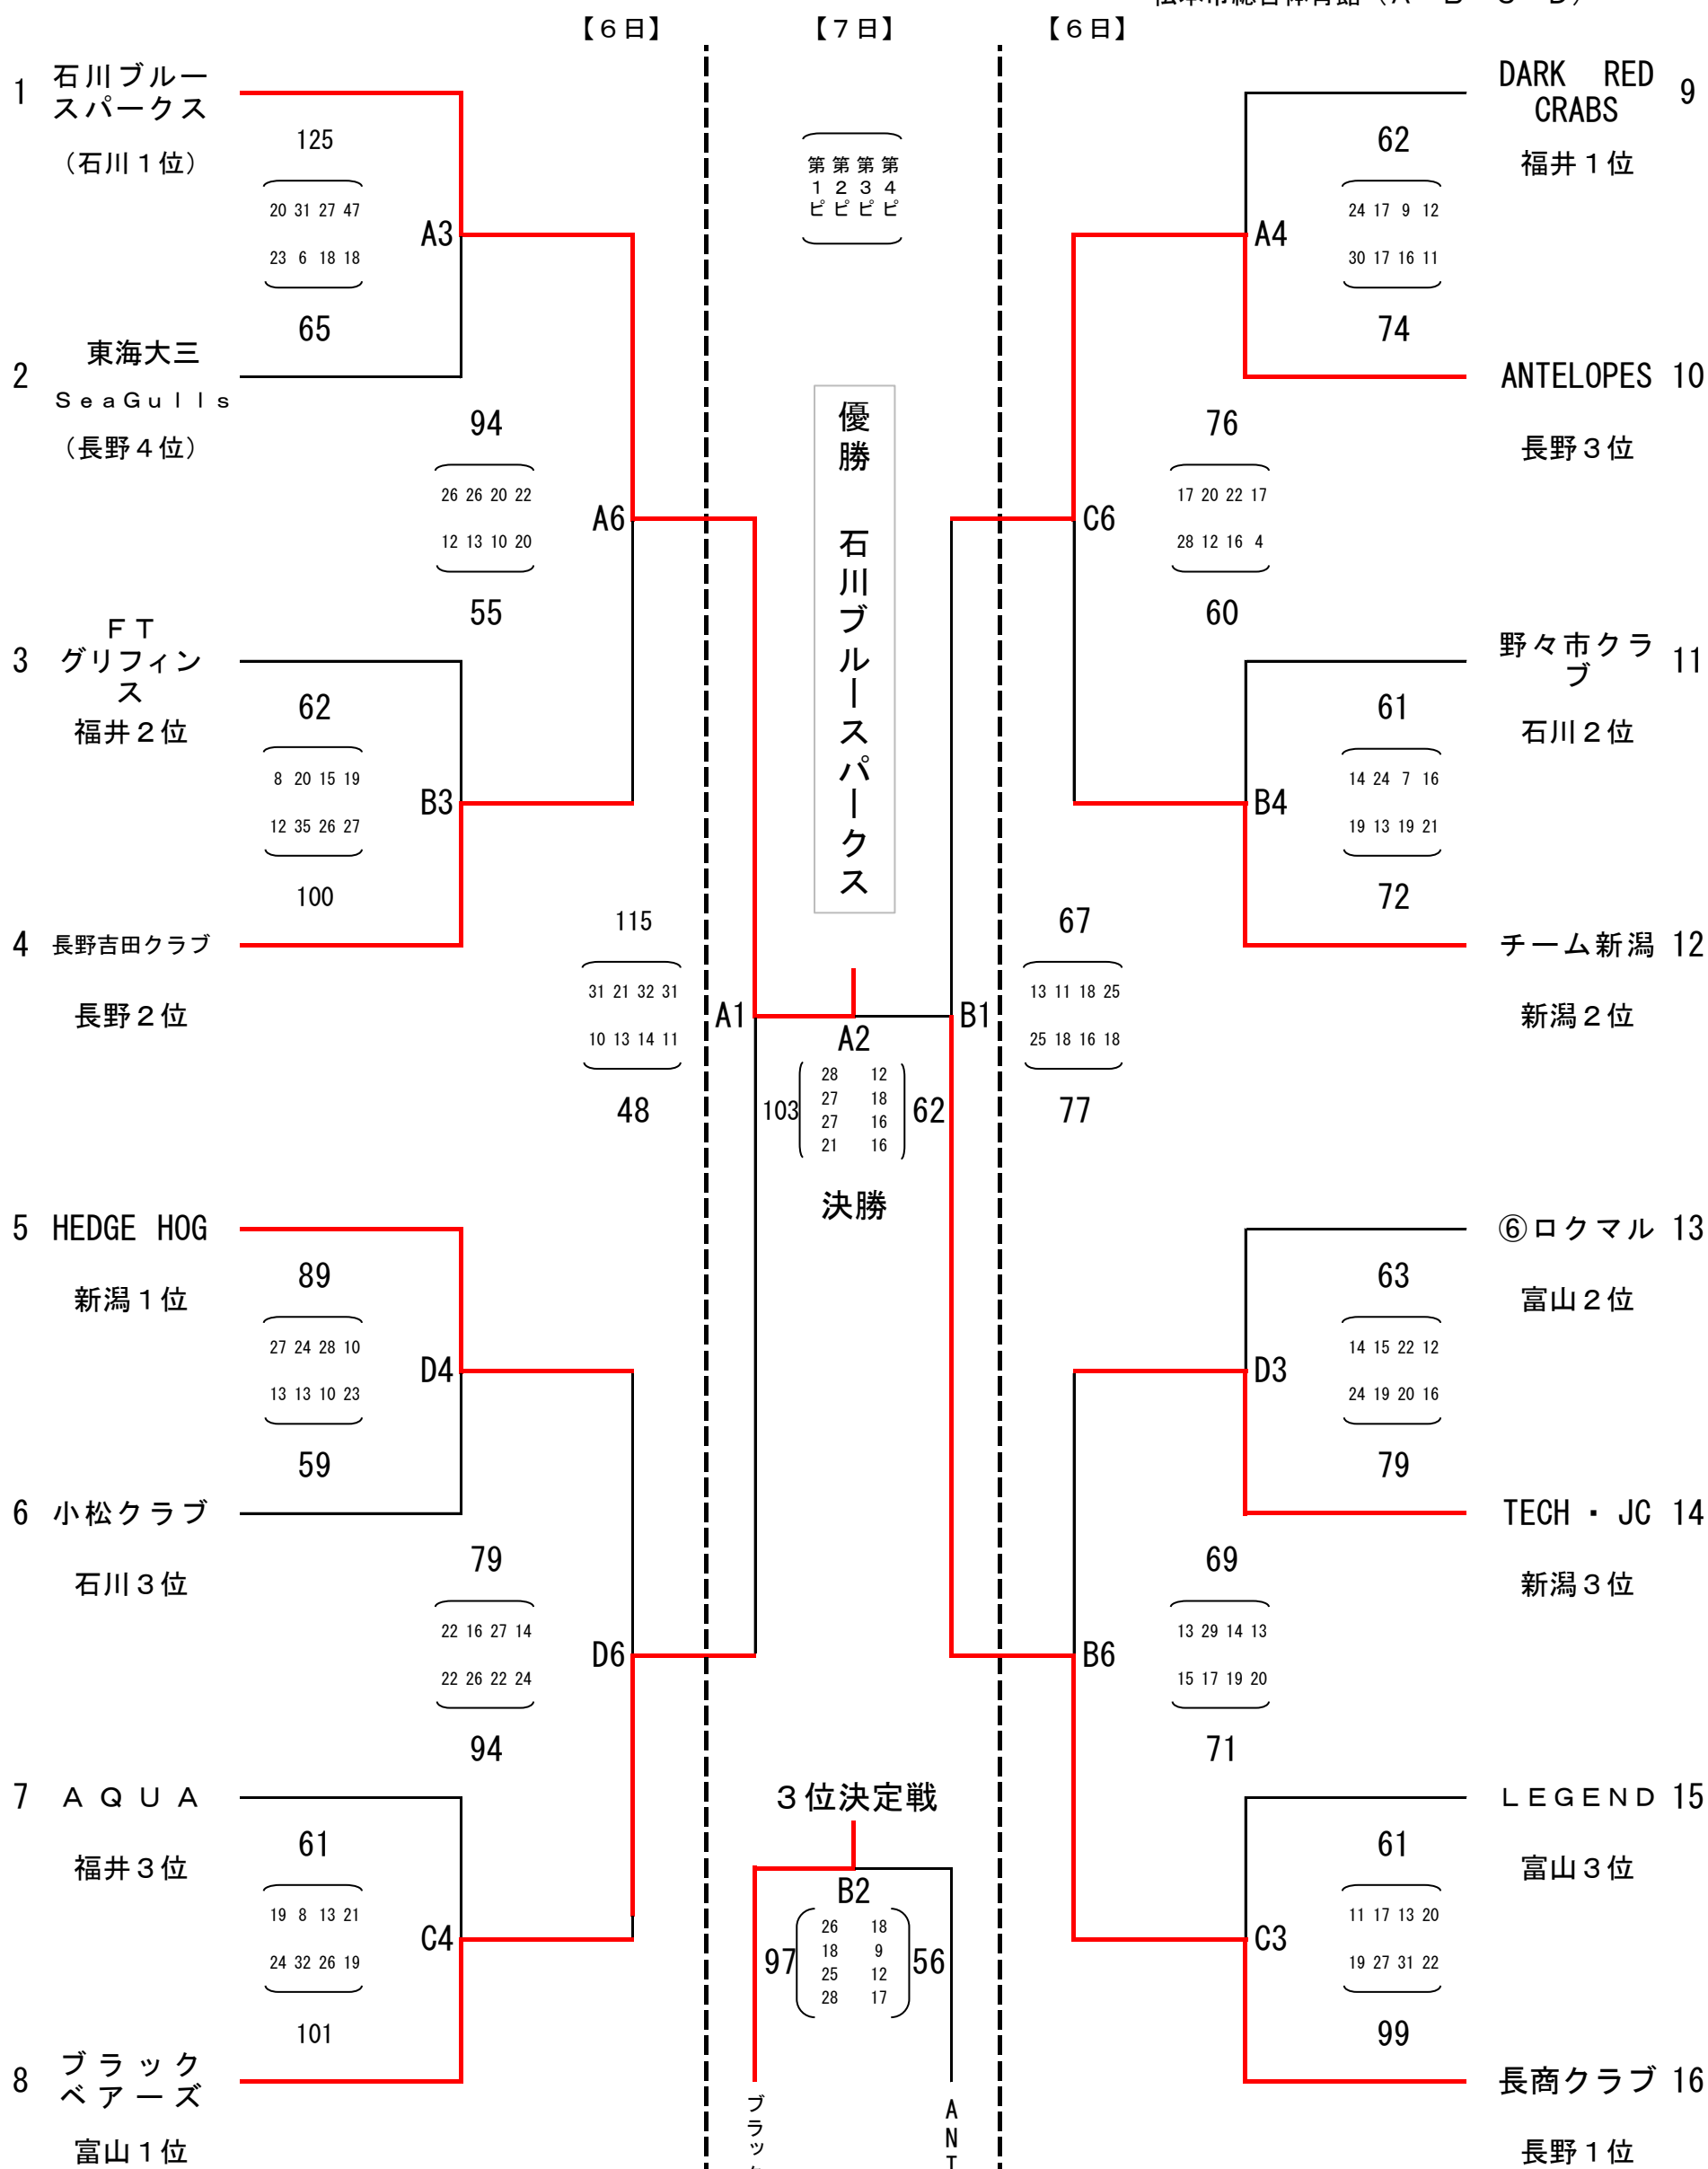

平成27年度第21回北信越クラブバスケットボール選手権大会  
兼 第42回全日本クラブバスケットボール選手権大会北信越予選会

男子

平成28年2月6日(土)・7日(日)  
松本市総合体育館(A・B・C・D)

<1日目>	
1	9:00
2	10:30
3	12:00
4	13:30
5	15:00
6	16:30

<2日目>	
1	10:00
2	13:30

第1位	石川ブルースパークス
第2位	長商クラブ
第3位	ブラックベアーズ
第4位	ANTELOPES

平成27年度第21回北信越クラブバスケットボール選手権大会  
兼 第42回全日本クラブバスケットボール選手権大会北信越予選会

女子

平成28年2月6日(土)・7日(日)  
松本市総合体育館(A・B・C・D)

< 1日目 >	
1	9:00
2	10:30
3	12:00
4	13:30
5	15:00
6	16:30

< 2日目 >	
1	10:00
2	13:30

第1位	NKO
第2位	福井クラブ
第3位	ULTIMATES
第3位	BLUE SKY