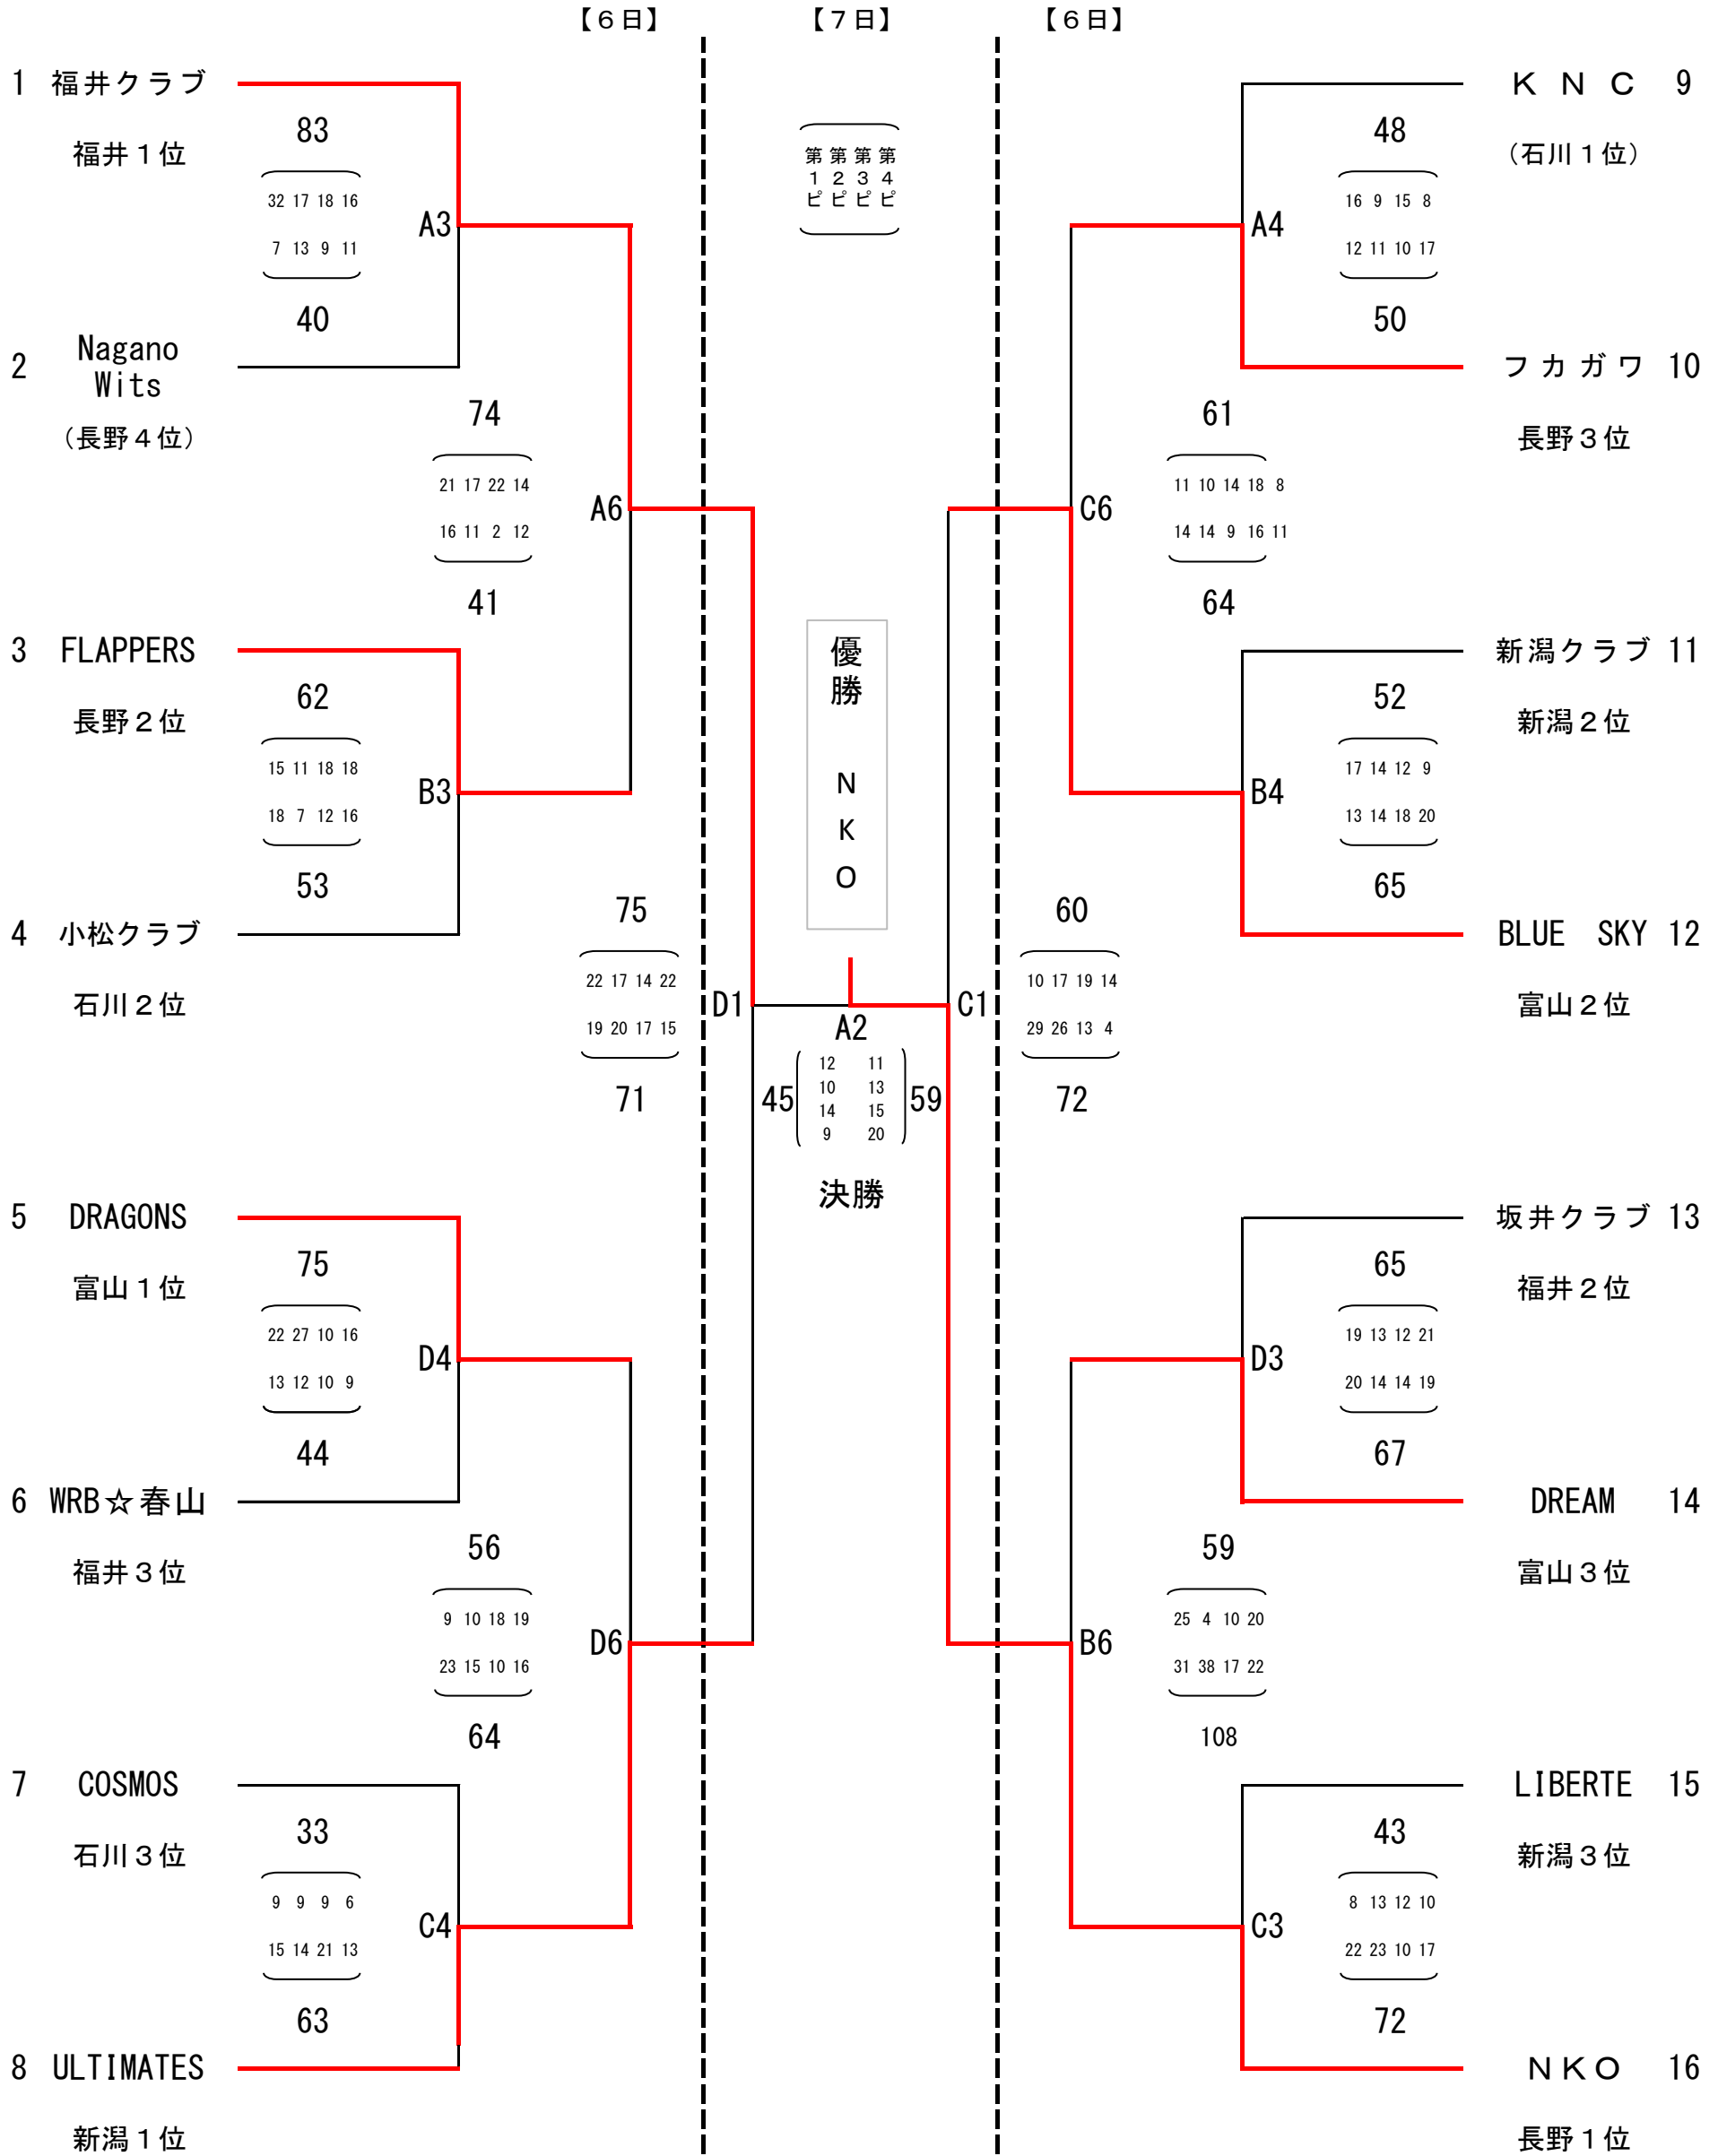

平成27年度第21回北信越クラブバスケットボール選手権大会  
兼 第42回全日本クラブバスケットボール選手権大会北信越予選会

男子

平成28年2月6日(土)・7日(日)  
松本市総合体育館(A・B・C・D)

<1日目>	
1	9:00
2	10:30
3	12:00
4	13:30
5	15:00
6	16:30

<2日目>	
1	10:00
2	13:30

第1位	石川ブルースパークス
第2位	長商クラブ
第3位	ブラックベアーズ
第4位	ANTELOPES

平成27年度第21回北信越クラブバスケットボール選手権大会  
兼 第42回全日本クラブバスケットボール選手権大会北信越予選会

女子

平成28年2月6日(土)・7日(日)  
松本市総合体育館(A・B・C・D)

< 1日目 >	
1	9:00
2	10:30
3	12:00
4	13:30
5	15:00
6	16:30

< 2日目 >	
1	10:00
2	13:30

第1位	NKO
第2位	福井クラブ
第3位	ULTIMATES
第3位	BLUE SKY