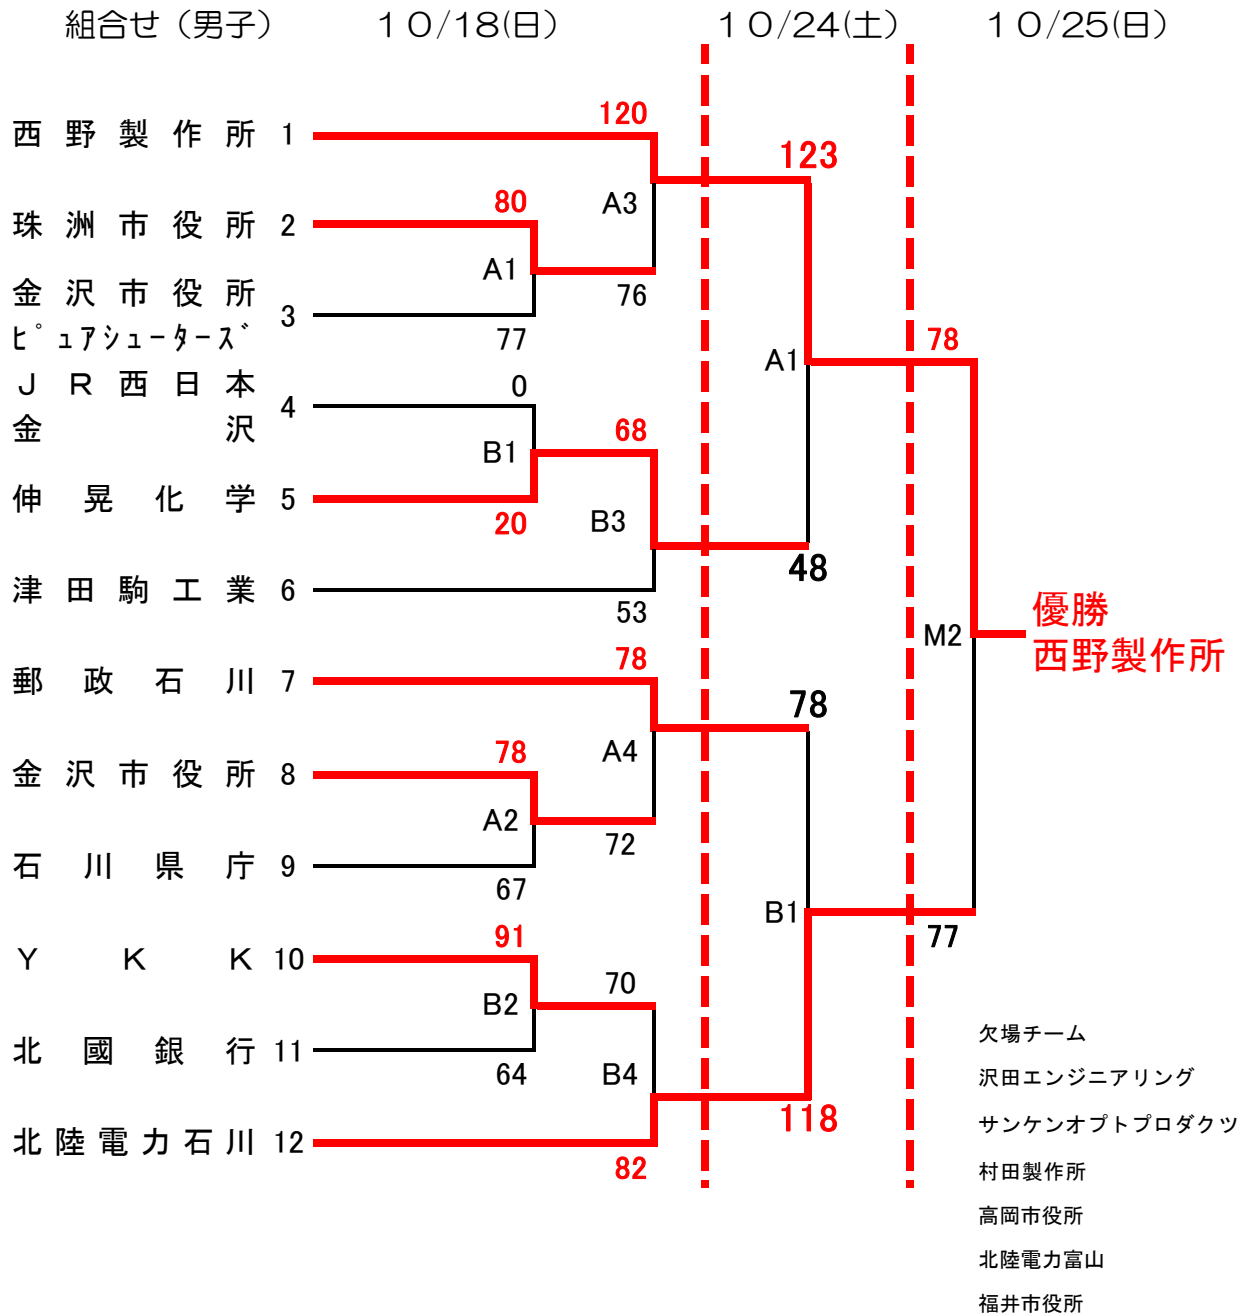

平成21年度 後期北陸実業団バスケットボール選手権大会  
兼 第42回全日本実業団バスケットボール選手権大会予選

場所：北陸電力石川体育館

試合時間						
10月18日 (日)		10月24日 (土)		10月25日 (日)		
第一試合	10:00	第一試合	10:00	BS Jr. 戦	第一試合	9:30
第二試合	11:30	JBL2	11:30	実業団決勝	第二試合	11:00
第三試合	13:00	会場		JBL2	第三試合	13:30
第四試合	14:30	設営		石川ブルースパークス VS ヒッグブルー東京		