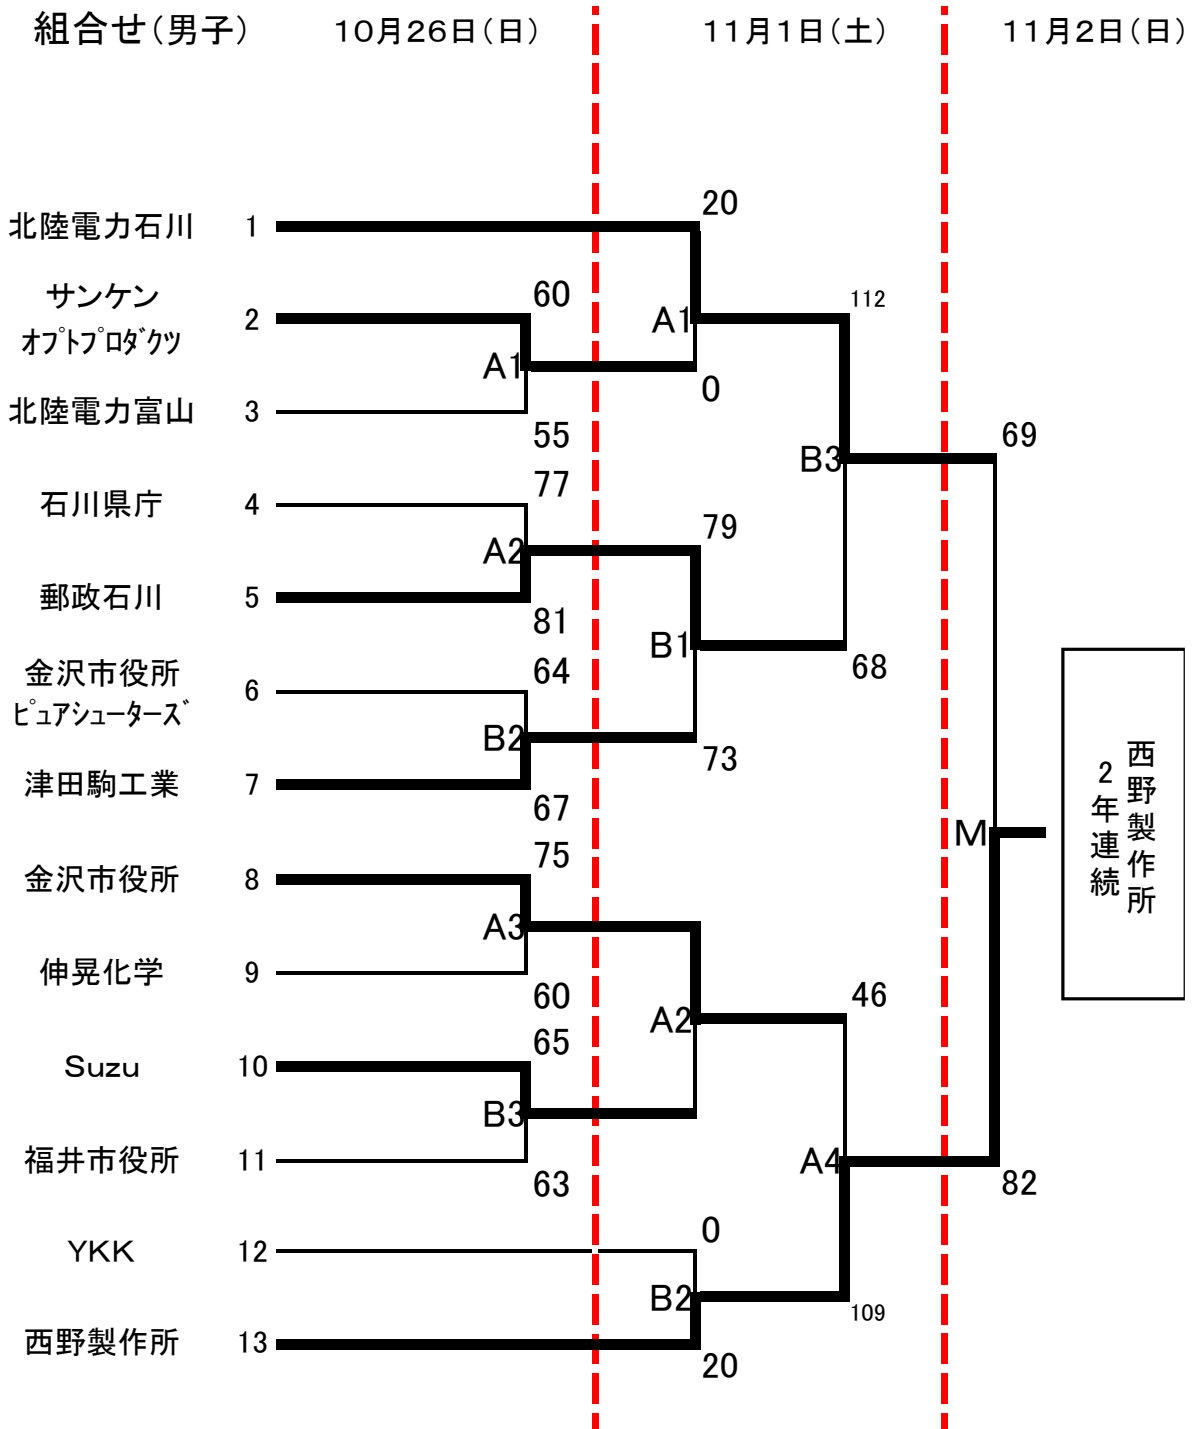

平成20年度 後期北陸実業団バスケットボール選手権大会
兼 平成20年度全日本実業団バスケットボール選手権大会予選

場所：北陸電力石川体育館

試合時間	10/26(日)	11/1(土)	11/2(日)
開館	9:00	8:00	
第1試合	10:00	9:00	11:00
第2試合	11:30	10:30	JBL2
第3試合	13:00	12:00	13:30
第4試合		13:00	
		メインコート準備	