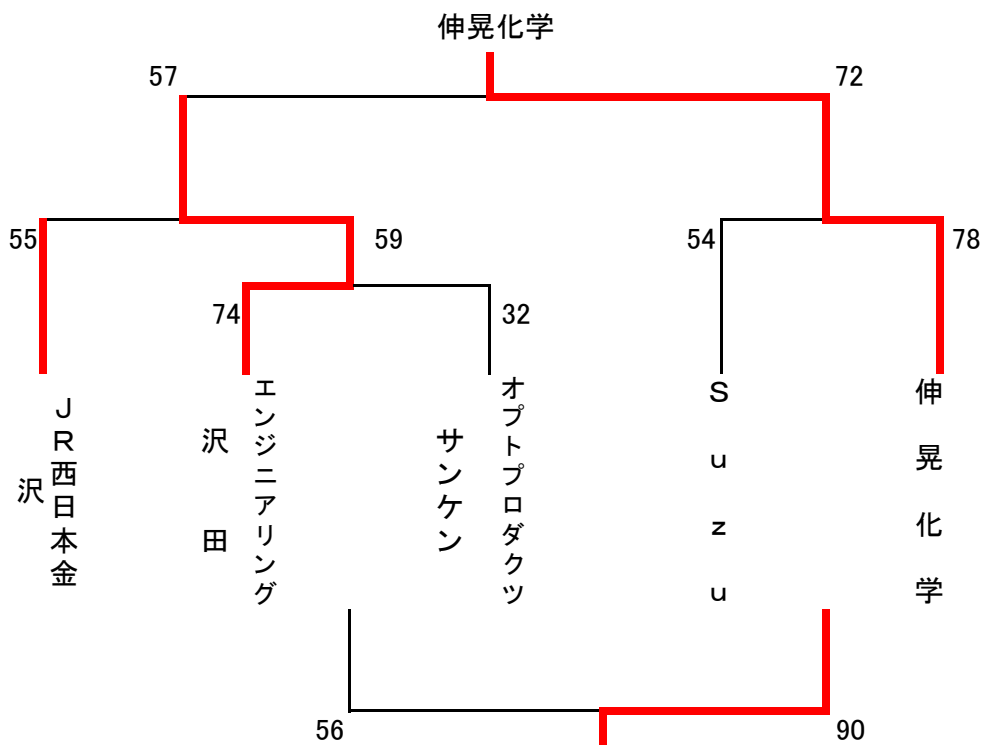

5月17日(土)・18日(日)
北陸電力石川体育館

1部リーグ

	西野製作所	金沢市役所	津田駒工業	郵政石川	勝敗	順位
西野製作所		○ 81 - 53	○ 111 - 38	○ 131 - 62	3 - 0	1
金沢市役所	● 53 - 81		○ 72 - 57	○ 64 - 53	2 - 1	2
津田駒工業	● 38 - 111	● 57 - 72		● 67 - 79	0 - 1	4
郵政石川	● 62 - 131	● 53 - 64	○ 79 - 67		1 - 2	3

2部Aリーグ

	石川県庁	金沢市役所ピュアシューターズ	北國銀行	北陸電力石川	勝敗	順位
石川県庁		● 52 - 68	○ 66 - 58	● 29 - 143	1 - 2	3
金沢市役所ピュアシューターズ	○ 68 - 52		○ 61 - 52	● 39 - 108	2 - 1	2
北國銀行	● 58 - 66	● 52 - 61		● 32 - 126	0 - 3	4
北陸電力石川	○ 143 - 29	○ 108 - 39	○ 126 - 32		3 - 0	1

2部Bリーグ(トーナメント戦)