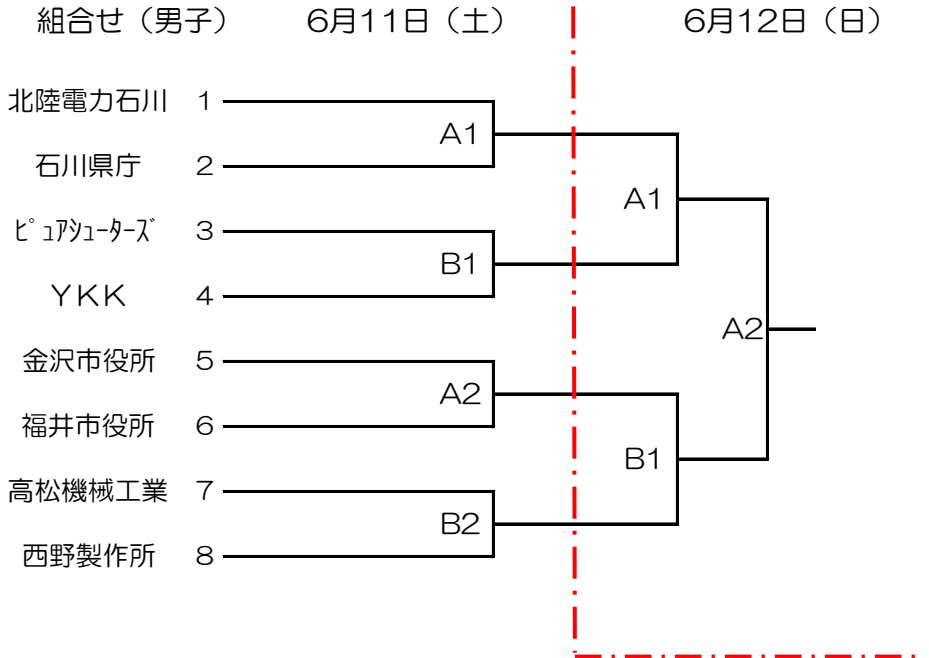

平成28年度 前期北陸実業団バスケットボール選手権大会

兼 平成28年度全日本実業団バスケットボール競技大会予選

場所：北陸電力石川体育館

<交流戦>

試合時間					
6月11日（土）開場8：30			6月12日（日）開場9：00		
第一試合	10:00	第三試合	13:30	第一試合	10:00
第二試合	12:00	第四試合	15:00	第二試合	12:30

平成28年度 前期北陸実業団バスケットボール選手権大会
兼 平成28年度全日本実業団バスケットボール競技大会予選

○平成28年6月12日（日）

北陸電力石川体育館

	① 10:00～ 《準決勝》	② 12:30～ 《決勝》
A 手前	VS — { — } — —	VS — { — } — —
T.O	石川県実連	準決勝敗者
B 奥	VS — { — } — —	
T.O	石川県実連	