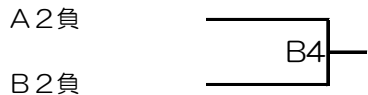

平成28年度 前期北陸実業団バスケットボール選手権大会

兼 平成28年度全日本実業団バスケットボール競技大会予選

場所：北陸電力石川体育館

<交流戦>

試合時間					
6月11日（土）開場8：30			6月12日（日）開場9：00		
第一試合	10:00	第三試合	13:30	第一試合	10:00
第二試合	12:00	第四試合	15:00	第二試合	12:30

平成28年度 前期北陸実業団バスケットボール選手権大会
兼 平成28年度全日本実業団バスケットボール競技大会予選