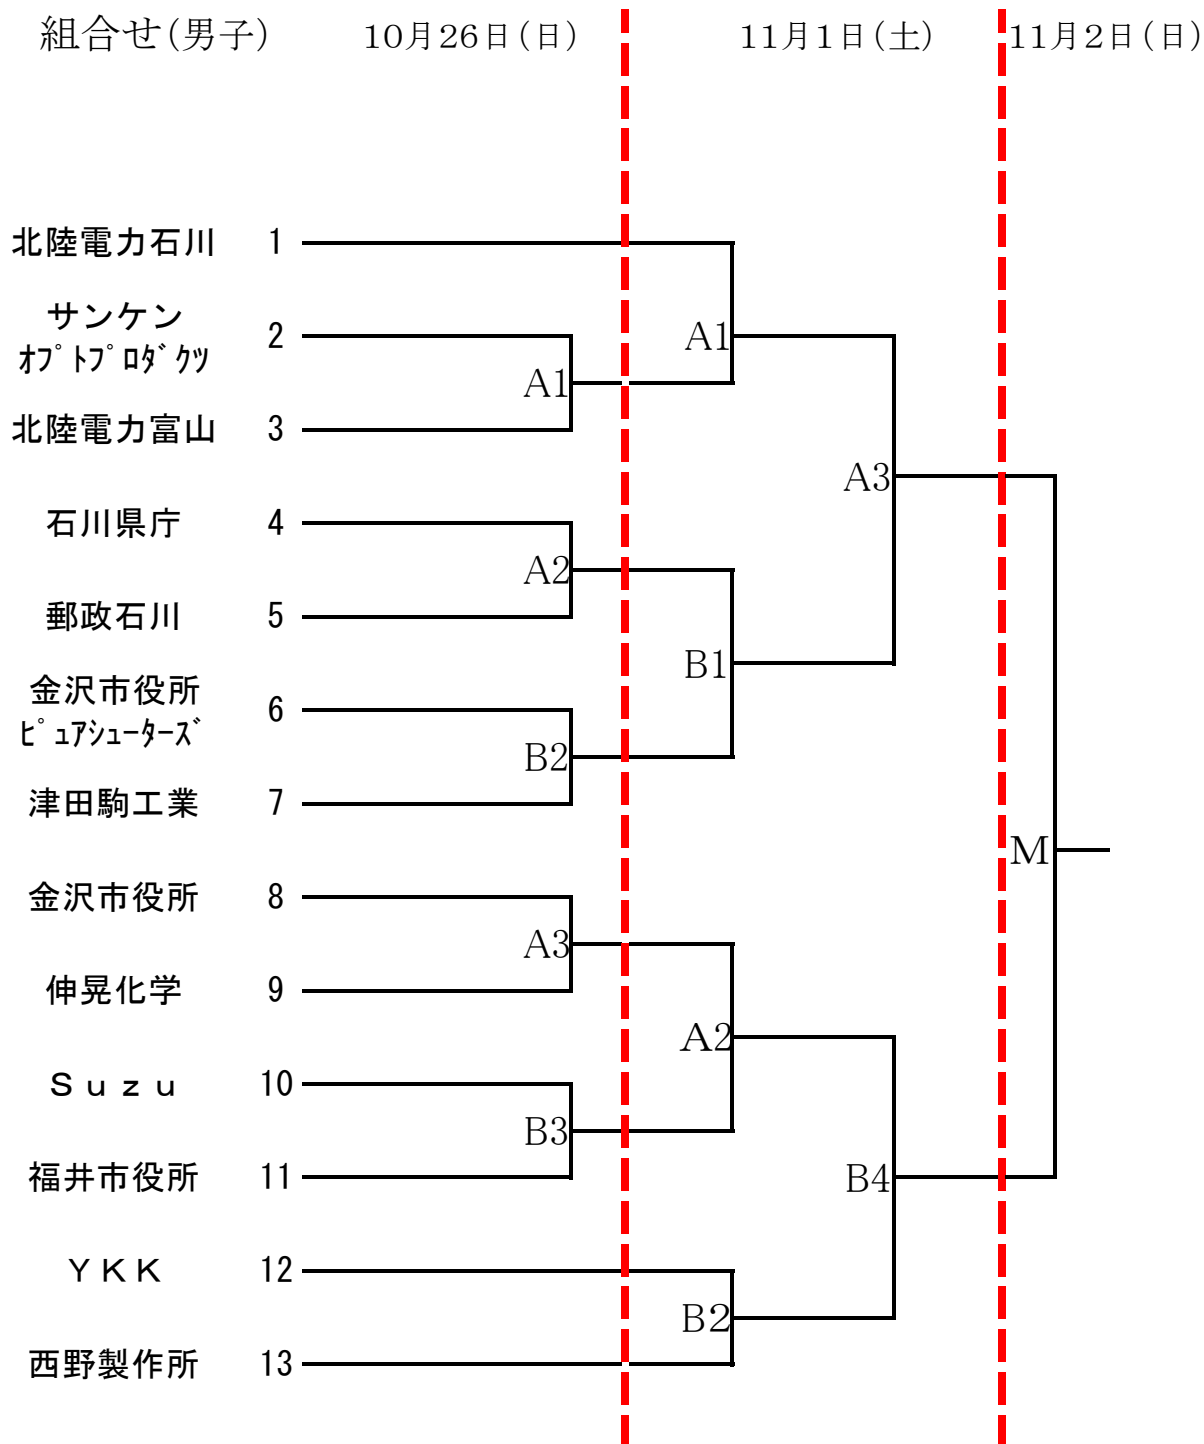

平成20年度 後期北陸実業団バスケットボール選手権大会

兼 平成20年度全日本実業団バスケットボール選手権大会予選

場所：北陸電力石川体育館

試合時間	10/26(日)	11/1(土)	11/2(日)
開館	9:00	8:00	
第1試合	10:00	9:00	11:00
第2試合	11:30	10:30	JBL2
第3試合	13:00	12:00	13:30
第4試合		13:00	
		メインコート準備	