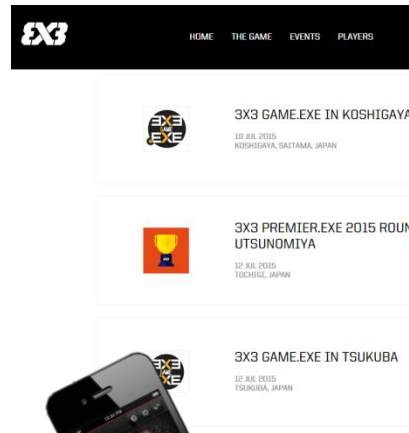

FIBA 3x3 Planet とは

全ての3x3競技者やファンが交流できる無料コミュニティサイト

RANK	PLAYER NAME	COUNTRY	LOCATION	RANKING
1	Simon Fitzgar	Slovenia	Ljubljana	602,488 pts
2	Adin Kavcic	Slovenia	Ljubljana	499,372 pts
3	Rok Vrelec	Slovenia	Ljubljana	491,438 pts
4	Vitalou Catalin	Romania	Buoharest	477,268 pts
5	Geşper Ovtik	Slovenia	Trbovlje	444,868 pts
6	Angel Santana	Romania	Buoharest	437,668 pts
7	Dusan Domovic Butul	Serbia	Novi Sad	418,698 pts
8	Catalin Borsdei	Romania	Buoharest	417,772 pts
9	Marko Sevlj	Serbia	Novi Sad	414,542 pts
10	Jure Erhan	Slovenia	Ljubljana	410,742 pts
11	Marko Zober	Serbia	Novi Sad	405,616 pts
12	Duje Kallerna	Croatia	Split	404,400 pts
13	Maro Rasc	Germany	Bergisch Gladbach	404,112 pts
14	Blaz Cresnar	Slovenia	Maribor	401,742 pts
15	Jasmin Hercegovic	Slovenia	Ljubljana	400,022 pts

プレイヤー

登録

3X3 PLANET

- ・プレイヤー登録
- ・FIBA承認大会登録

3x3大会の開催情報掲載

3x3大会

ピックアップゲーム

FIBA 3x3ポイント獲得